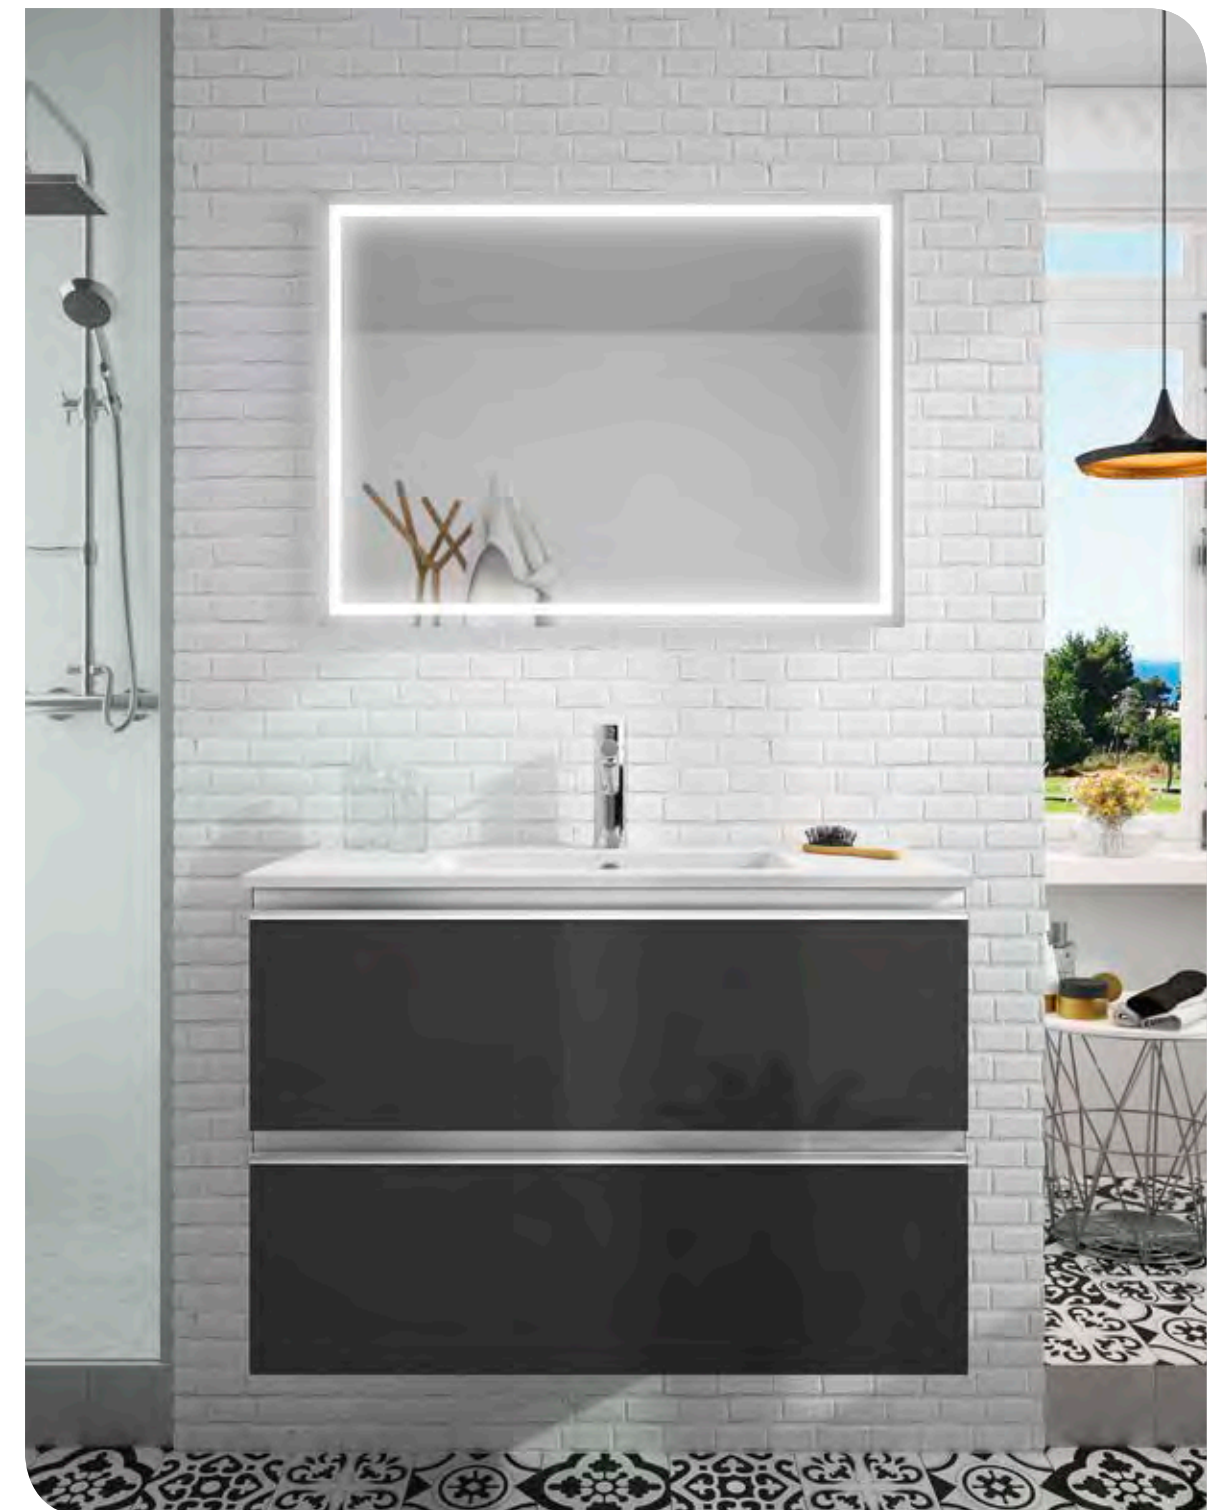

Apenas inclui o móvel.

Alsacia		€
26635	Móvel 600	362
26638	Móvel 800	417

Apenas inclui o móvel.

SPIRIT 1000 pinho baía

2 GAVETAS COM SOFT CLOSE

COD	DESCRIÇÃO	€
COMPOSIÇÃO DE MÓVEL DE 1000		
1	22806 Móvel suspenso SPIRIT 1000 pinho baía 2 gavetas metálicas com soft close 997 x 540 x 450 mm	437
2	26810 Puxador SPIRIT 1000 anodizado (2 un)	46
3	23397 Lavatório VENETO 1010 porcelana branca sem sifão e sem válvula clic-clac 1010 x 120 x 460 mm	224
PREÇO TOTAL DO CONJUNTO		707