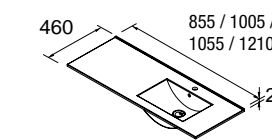

PORCELANA

PROFUNDIDADE 45

Lavatório IBERIA 610 porcelana branca
sem sifão nem válvula clic-clac
610 x 20 x 460 mm

14711 | 100 €

Lavatório IBERIA 810 porcelana branca
sem sifão nem válvula clic-clac
810 x 20 x 460 mm

14712 | 125 €

Lavatório IBERIA 1010 porcelana branca
sem sifão nem válvula clic-clac
1010 x 20 x 460 mm

14713 | 159 €

Lavatório IBERIA 710 porcelana branca
sem sifão nem válvula clic-clac
710 x 20 x 460 mm

16191 | 115 €

Lavatório IBERIA 910 porcelana branca
sem sifão nem válvula clic-clac
910 x 20 x 460 mm

19358 | 149 €

Lavatório IBERIA 1105 porcelana branca
sem sifão nem válvula clic-clac
1105 x 20 x 460 mm

20745 | 275 €

Lavatório IBERIA 1200 1 peça porcelana branca
sem sifão nem válvula clic-clac
1200 x 20 x 460 mm

23701 | 329 €

PORCELANA

PROFUNDIDADE 45

Lavatório IBERIA 855 armário à direita porcelana branca
sem sifão nem válvula clic-clac
855 x 20 x 460 mm

21090 | 185 €

Lavatório IBERIA 1055 armário à direita porcelana branca
sem sifão nem válvula clic-clac
1055 x 20 x 460 mm

21092 | 239 €

Lavatório IBERIA 1005 armário à direita porcelana branca
sem sifão nem válvula clic-clac
1005 x 20 x 460 mm

20744 | 225 €

Lavatório IBERIA 1210 armário à direita porcelana branca
sem sifão nem válvula clic-clac
1210 x 20 x 460 mm

20747 | 365 €

Lavatório IBERIA 1200 duplo porcelana branca
sem sifão nem válvula clic-clac
1200 x 20 x 460 mm

15459 | 369 €

Lavatório IBERIA 855 armário à esquerda porcelana branca
sem sifão nem válvula clic-clac
855 x 20 x 460 mm

21091 | 185 €

Lavatório IBERIA 1055 armário à esquerda porcelana branca
sem sifão nem válvula clic-clac
1055 x 20 x 460 mm

21093 | 239 €

Lavatório IBERIA 1005 armário à esquerda porcelana branca
sem sifão nem válvula clic-clac
1005 x 20 x 460 mm

20743 | 225 €