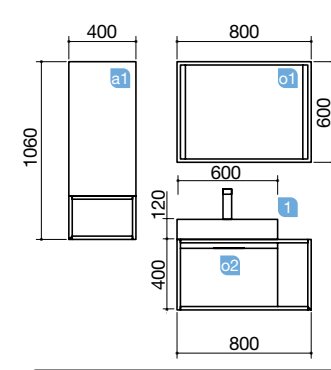

VINCI 810 MÓVEL SUSPENSO+LAVATÓRIO 600

MÓVEL 800

OPCIONAIS		
COD	DESCRIÇÃO	€
o1	26340 Espelho VINCI 600 LED Horizontal e Vertical com perfil alumínio preto mate e luz led (20w) IP44, 600 x 800 mm	309
o2	19366 Jogo de sifão reduzido com válvula descarga clic-clac	56
AUXILIARES		
COD	DESCRIÇÃO	€
a1	25760 Módulo VINCI 1060 carvalho África esquerdo/Direito 1 porta com abertura push com estrutura em alumínio preto mate 400 x 1060 x 240 mm	399

COD	DESCRIÇÃO	€
COMPOSIÇÃO COM MÓVEL DE 800		
1	Móvel suspenso VINCI 800 com lavatório Veneto 600 carvalho África esquerdo / direito 1 gaveta metálica com soft close 797 x 400 x 450 mm	799
PREÇO TOTAL DO CONJUNTO		799