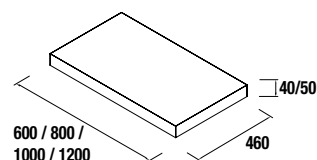

TAMPOS DE ESPESSURA 40 E 50 MM

Tampos de espessura 50mm para acabamentos em branco brilho, cinza brilho e carbono; e de 40mm para acabamento em carvalho África; em medidas de 600 a 1200 e à medida sem furo para misturadora. Acabamentos melamínicos e laminados de alta pressão (HPL).

		Branco brilho / 50mm		Cinza brilho / 50mm		Carbón / 50mm		Carvalho África / 40mm																																					
		cod.	€	cod.	€	cod.	€	cod.	€																																				
		Stock	600	22992	155	22993	155	22994	155	23016	151	800	22995	195	22996	195	22997	195	23017	190	1000	22998	246	22999	246	23000	246	23018	235	1200	23001	286	23002	286	23003	286	23019	276							
Pedido reduzido	<1000	23004	246	23005	246	23006	246	23020	235	1001 - 1400	23007	311	23008	311	23009	311	23021	300	1401 - 1800	23010	353	23011	353	23012	353	23022	342	1801 - 2000	23013	446	23014	446	23015	446	23023	436	2001 - 2400	23138	551	23139	551	23140	551	23141	530

Nota: Tampos com comprimentos especiais, prazo de serviço de 15 dias laborais