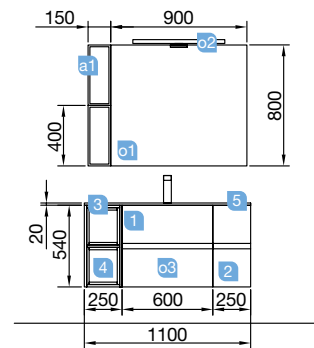

FUSSION LINE 1105/C branco brilho

ARMÁRIO 250+MÓVEL 600+ARMÁRIO 250

COD	DESCRIÇÃO	€
COMPOSIÇÃO 1105/C BRANCO BRILHO		
1 23311	Móvel suspenso FUSSION LINE 600 branco brilho 2 gavetas com unheiro e soft close 598 x 540 x 450 mm	229
2 23372	Armário suspenso FUSSION LINE 250 branco brilho 2 gavetas com unheiro e soft close 250 x 540 x 450 mm	167
3 23348	Armário suspenso ALLIANCE 250 branco brilho 2 gavetas. 250 x 540 x 434 mm	86
4 23344	Conjunto de dois cubos embelezadores ALLIANCE 250 carbon-TX para armário de 250. 217 x 244 x 428 mm	55
5 20745	Lavatório IBERIA 1105 porcelana branca sem sifão nem válvula clic-clac 1105 x 20 x 460 mm	275
PREÇO TOTAL DO CONJUNTO		812
OPCIONAIS		
COD	DESCRIÇÃO	€
o1 16911	Espelho SENA 900 horizontal vertical moldura 5 mm. 900 x 800 mm	78
o2 23535	Aplicador PANDORA 608 Luz LED Cromo (1 x 12W) IP44 – fixação multi encaixe. 608 x 112 x 15 mm	103
o3 13663	Sifão com válvula de descarga clic-clac latão cromado	61
AUXILIARES		
COD	DESCRIÇÃO	€
a1 22900	Módulo ALLIANCE 400 carbon-TX (2 un) horizontal vertical 1 abertura. 400 x 150 x 162 mm	84

Os armários com gavetas permitem dividir o espaço para se ter tudo mais organizado.