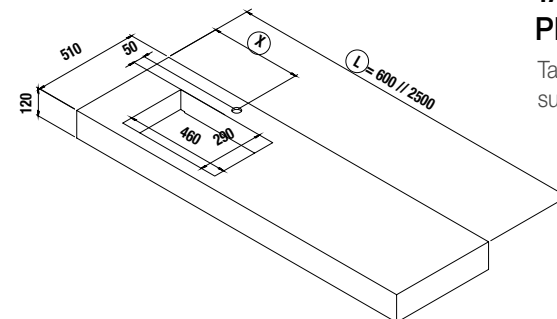

Carvalho África		Carvalho Ártico		Marmol Branco		Piedra Gris		Cemento	
		cod.	€	cod.	€	cod.	€	cod.	€	cod.	€
1 Lavatório	600 - 800	25452	509	25465	509	25478	509	25491	509	25606	509
	810 - 1000	25453	609	25466	609	25479	609	25492	609	25607	609
	1010 - 1200	25454	709	25467	709	25480	709	25493	709	25608	709
	1210 - 1400	25455	809	25468	809	25481	809	25494	809	25609	809
	1410 - 1600	25456	909	25469	909	25482	909	25495	909	25610	909
	1610 - 1800	25457	1009	25470	1009	25483	1009	25496	1009	25611	1009
	1810 - 2000	25458	1109	25471	1109	25484	1109	25497	1109	25612	1109
2010 - 2500	25459	1409	25472	1409	25485	1409	25498	1409	25613	1409