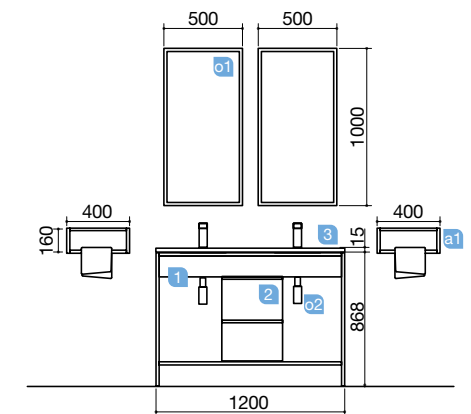

OPCIONAIS		
COD	DESCRIÇÃO	€
o1	25641 Espelho VINCI 500 (2 un) horizontal vertical com moldura alumínio preto mate 500 x 1000 mm	350
o2	26985 Sifão VINCI preto mate (2 un) com válvula clic-clac	122

AUXILIARES		
COD	DESCRIÇÃO	€
a1	25645 Prateleira toalheiro VINCI 400 carvalho África (2 un) com moldura alumínio preto mate 398 x 160 x 162 mm	330