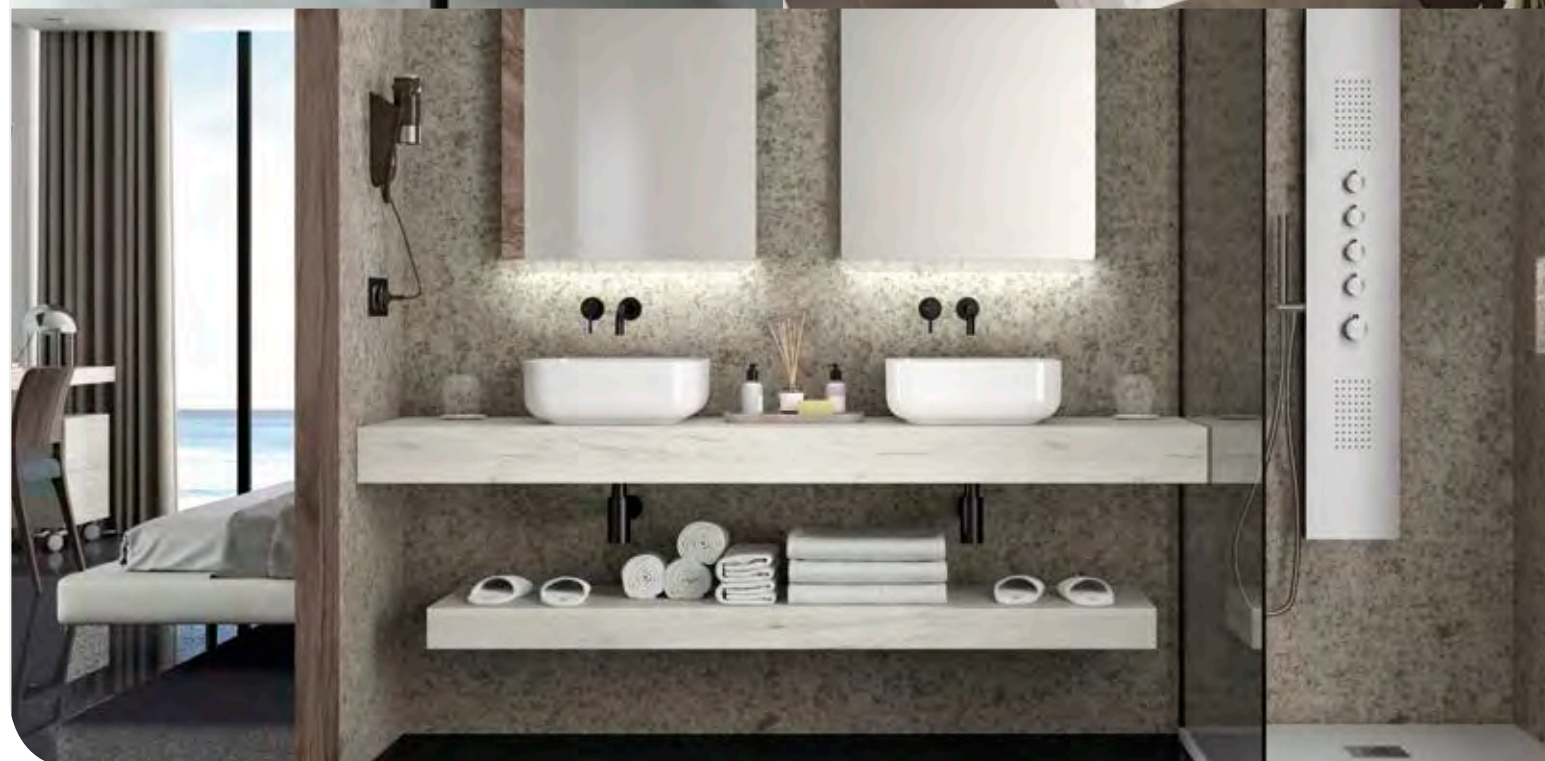

- inovação
- tendência
- exclusividade

Tudo isso e muito mais
são as famílias

COMPAKT VINCI

Nos finais do ano passado a Salgar surpreendia o mundo do banho com os dois últimos lançamentos que reuniam tudo o que era necessário para ser um êxito.

Assim, encontramos Design, I+D+i, Flexibilidade, Tendência, à Medida, Vanguardismo, Qualidade, Materiais Premium num só.

tudo isto e muito mais são os os projetos de tampos à medida COMPAKT e a proposta do Neo-Industrial VINCI com funde materiais para desenhar casas de banho únicas. descubra mais do que a Salgar pode oferecer neste novo Catálogo de 2019.