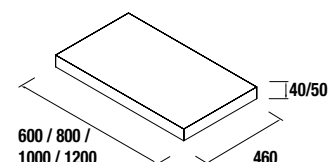

TAMPOS DE ESPESSURA 40 E 50 MM

Tampos de espessura 50mm para acabamentos em branco brilho, cinza brilho e carbon; e de 40mm para acabamento em carvalho África; em medidas de 600 a 1200 e à medida sem furo para misturadora. Acabamentos melamínicos e laminados de alta pressão (HPL).

Stock	Medida	Branco Brilho / 50mm		Cinza Brilho		Carbón / 50mm		Carvalho África / 40mm		
		cod.	€	cod.	€	cod.	€	cod.	€	
		600	22992	155	22993	155	22994	155	23016	151
800	22995	195	22996	195	22997	195	23017	190		
1000	22998	246	22999	246	23000	246	23018	235		
1200	23001	286	23002	286	23003	286	23019	276		
Pedido reduzido	<1000	23004	246	23005	246	23006	246	23020	235	
	1001 - 1400	23007	311	23008	311	23009	311	23021	300	
	1401 - 1800	23010	353	23011	353	23012	353	23022	342	
	1801 - 2000	23013	446	23014	446	23015	446	23023	436	
	2001 - 2400	23138	551	23139	551	23140	551	23141	530	

Nota: Tampos com comprimentos especiais, prazo de serviço de 15 dias úteis