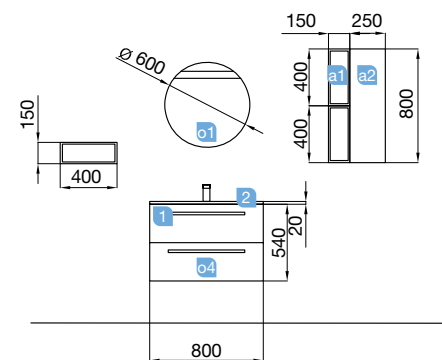

S35 600/800 natural

2 GAVETAS

COD	DESCRIÇÃO	€
COMPOSIÇÃO COM MÓVEL DE 600		
1	23270 Móvel suspenso S35 600 natural 2 gavetas com soft close. 598 x 540 x 346 mm	225
2	21684 Lavatório S35 610 extraplano porcelana branca sem sifão nem válvula clic-clac. 610 x 20 x 360 mm	125
PREÇO TOTAL DO CONJUNTO		350
COMPOSIÇÃO COM MÓVEL DE 800		
1	23271 Móvel suspenso S35 800 natural 2 gavetas com soft close. 797 x 540 x 346 mm	255
2	21685 Lavatório S35 810 extraplano porcelana branca sem sifão nem válvula clic-clac. 810 x 20 x 360 mm	149
PREÇO TOTAL DO CONJUNTO		404
OPCIONAIS		
COD	DESCRIÇÃO	€
o1	23408 Espelho ROUND 600 Circular com luz LED (9,6 W) IP44. d 600 mm	244
o2	22078 Separadores carbon-TX para gaveta inferior S35/S40 600 523 x 80 x 274 mm	43
o3	22079 Separadores carbon-TX Para gaveta inferior S35/S40 800 724 x 80 x 274 mm	50
o4	13663 Sifão com válvula de descarga clic-clac latão cromado	61
AUXILIARES		
COD	DESCRIÇÃO	€
a1	23226 Módulo ALLIANCE 400 branco-TX (3 um) horizontal vertical 1 abertura. 400 x 150 x 162 mm	126
a2	22909 Módulo ALLIANCE 250 natural esquerdo / direito 1 porta abertura push 250 x 800 x 162 mm	148

S35 600/800 natural

2 GAVETAS