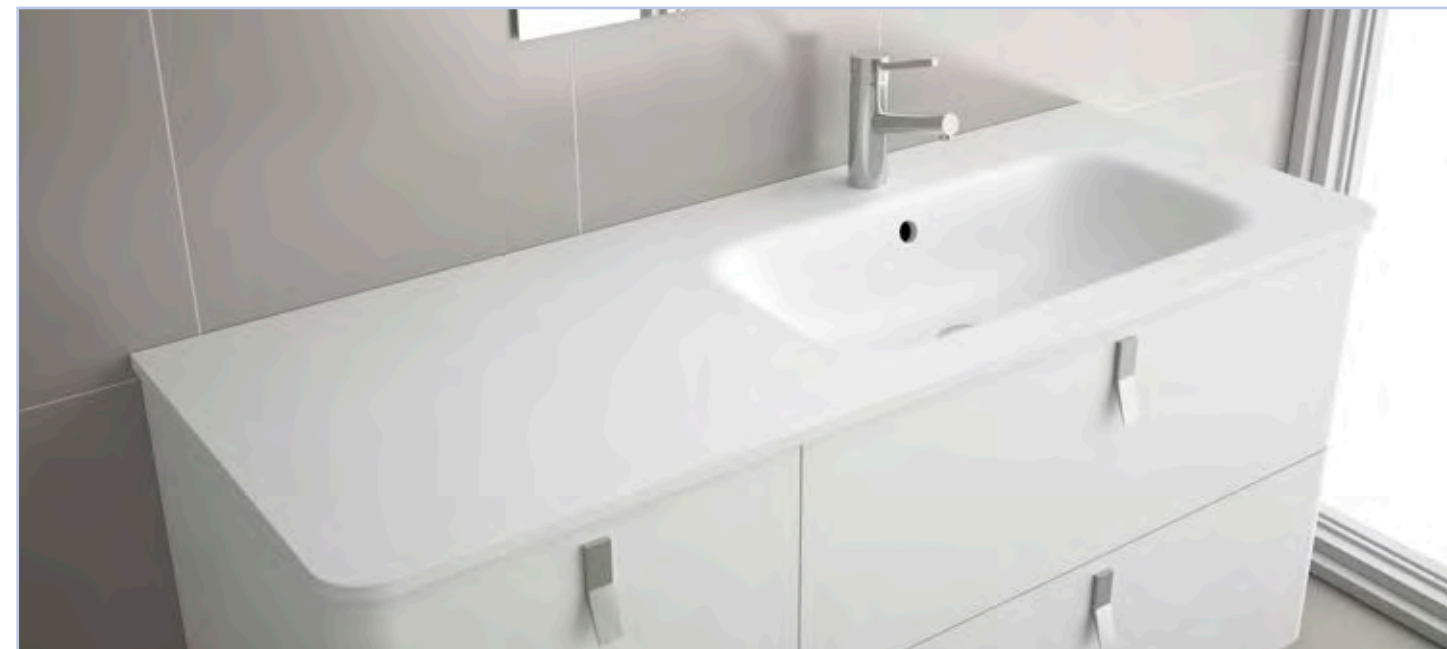

22683 | 652 €

Lavatório ESCOCIA 1205 armário à direita MineralMarmo
sem sifão nem válvula clic-clac
1205 x 128 x 460

22684 | 652 €

MINERALSOLID

PROFUNDIDADE 45

Lavatório UNIQ 905 armário à esquerda Mineralsolid mate
sem sifão nem válvula clic-clac
905 x 15 x 460 mm