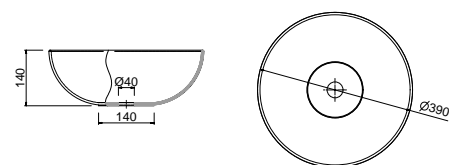

SOLID SURFACE

DE POUJAR

MINERALMARMO®

PROFUNDIDADE 45

MINERALMARMO®

PROFUNDIDADE 45

Lavatório SOFIA 1005 MineralMarmo
sem sifão nem válvula clic-clac
1005 x 15 x 460
19100 | 359 €

Lavatório SOFIA 2005 MineralMarmo
sem sifão nem válvula clic-clac
2005 x 15 x 460
24332 | 795 €

Lavatório SOFIA 1405 duplo MineralMarmo
sem sifão nem válvula clic-clac
1405 x 15 x 460
24337 | 515 €