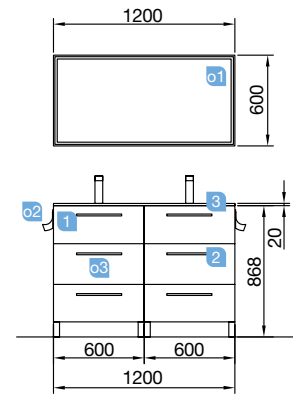

OPCIONAIS		
COD	DESCRIÇÃO	€
o1 23403	Espelho TOULOUSE 1000 horizontal luz led (20 W) IP44. 1000 x 700 mm	356
o2 13663	Sifão com válvula de descarga clic-clac latão cromado	61

OPCIONAIS		
COD	DESCRIÇÃO	€
o1 22958	Espelho CHICAGO 1200 horizontal e vertical com anti-embaciamento e luz LED (30 W) IP44. 1200 x 600 mm	465
o2 23025	Toalheiro duplo JAZZ anodizado brilho (2 un) profundidade 45 e 50. 385 x 125 x 68 mm	100
o3 13663	Sifão com válvula de descarga clic-clac latão cromado (2 un)	122