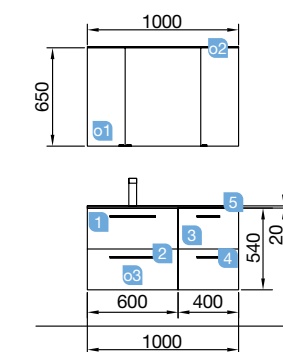

COD	DESCRIÇÃO	€
COMPOSIÇÃO 1005/D NATURAL		
1	23285 Móvel suspenso FUSSION CHROME 600 natural 2 gavetas com soft close. 598 x 540 x 450 mm	229
2	26821 Puxador FUSSION 300 cromado brilho (2 un)	34
3	27006 Armário suspenso FUSSION CHROME 400 natural 2 gavetas com soft close. 400 x 540 x 450 mm	179
4	26820 Puxador FUSSION 150 cromado brilho (2 un)	28
5	20744 Lavatório IBERIA 1005 armário à direita porcelana branca sem sifão nem válvula clic-clac 1005 x 20 x 460 mm	225
PREÇO TOTAL DO CONJUNTO		695

OPCIONAIS		
COD	DESCRIÇÃO	€
o1	23665 Armário ALLIANCE 1000 3 portas espelho duplo com interruptor e tomada 1000 x 650 x 150 mm	509
o2	23573 Aplique ALLIANCE 1000 luz led (12W)	244
o3	13663 Sifão com válvula de descarga clic-clac latão cromado	61