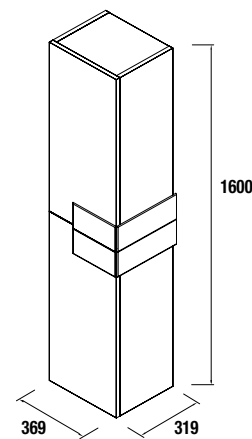

Branco Brilho / Branco Brilho		Branco Brilho / Moka Mate		Branco Brilho / Antracite mate	
	cod.	€	cod.	€	cod.	€
	21808	347	21809	347	21810	347
	Moka Mate / Branco Brilho		Moka Mate / Moka Mate		Moka Mate / Antracite mate	
	cod.	€	cod.	€	cod.	€
	21811	347	21812	347	21813	347
	Antracite mate / Branco Brilho		Antracite mate / Moka Mate		Antracite mate / Antracite mate	
	cod.	€	cod.	€	cod.	€
	21814	347	21815	347	21816	347
	Carvalho / Branco Brilho		Carvalho / Moka Mate		Carvalho / Antracite mate	
	cod.	€	cod.	€	cod.	€
	21817	347	21818	347	21819	347

Auxiliares Alliance

ARMÁRIO SUSPENSO ALLIANCE 2 ABERTURAS

Armário suspenso com 2 aberturas.

	Branco Brilho		Antracite Mate		Moka Mate		Carvalho	
	cod.	€	cod.	€	cod.	€	cod.	€
400	23657	96	24739	96	24740	96	24741	96

CUBO EMBELEZADOR PARA ARMÁRIO ALLIANCE COM 2 ABERTURAS

Armários com compartimentos abertos de 250/400 e cubos embelezadores. Vendem-se em conjuntos de 2.

	Branco Brilho		Taupe Mate		Carbon - TX	
	cod.	€	cod.	€	cod.	€
400	21976	65	23347	65	23345	65

Acessórios para Móvel

Aplique com sensor LED

Luz auxiliar com sensor e bateria recarregável micro USB 188 x 20 x 30 mm

cod.	€
23031	53

Jogo 2 Pés cromo

Jogo de 2 pés cromados altura 330 30 x 30 x 330 mm

cod.	€
23899	16