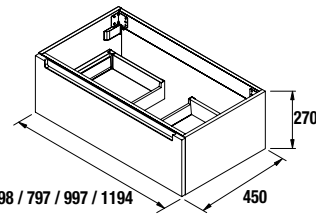

SÉRIE MONTERREY
1 ABERTURA, 1 GAVETA METÁLICA
E 2 GAVETAS METÁLICAS

MÓVEL SUSPENSO MONTERREY 1 GAVETA

Móvel suspenso de 1 gaveta metálica com extração total com abertura para sifão, interior em Carbon-TX e fecho com soft-close.