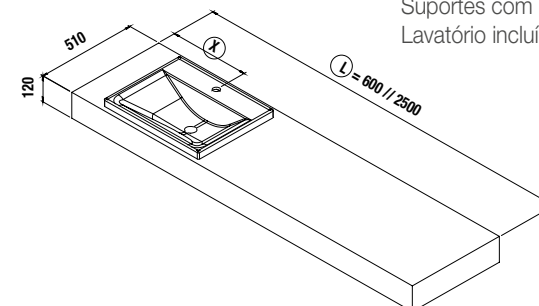

TAMPOS KOMPAKT COM LAVATÓRIO CERÂMICO DE SEMI ENCASTRAR E PROFUNDIDADE 51CM

Tampos à medida mecanizado para lavatório de semi encastrar. Suportes com regulação e esquadros de fixação incluídos. Lavatório incluído de porcelana branca 510x35x405mm.

1 Lavatório		Carvalho África		Carvalho Ártico		Marmol Branco		Piedra Gris		Cemento		
		cod.	€	cod.	€	cod.	€	cod.	€	cod.	€	
		600 - 800	26270	509	26283	509	26296	509	26309	509	26322	509
	810 - 1000	26271	609	26284	609	26297	609	26310	609	26323	609	
	1010 - 1200	26272	709	26285	709	26298	709	26311	709	26324	709	
	1210 - 1400	26273	809	26286	809	26299	809	26312	809	26325	809	
	1410 - 1600	26274	909	26287	909	26300	909	26313	909	26326	909	
	1610 - 1800	26275	1009	26288	1009	26301	1009	26314	1009	26327	1009	
	1810 - 2000	26276	1109	26289	1109	26302	1109	26315	1109	26328	1109	
	2010 - 2500	26277	1409	26290	1409	26303	1409	26316	1409	26329	1409