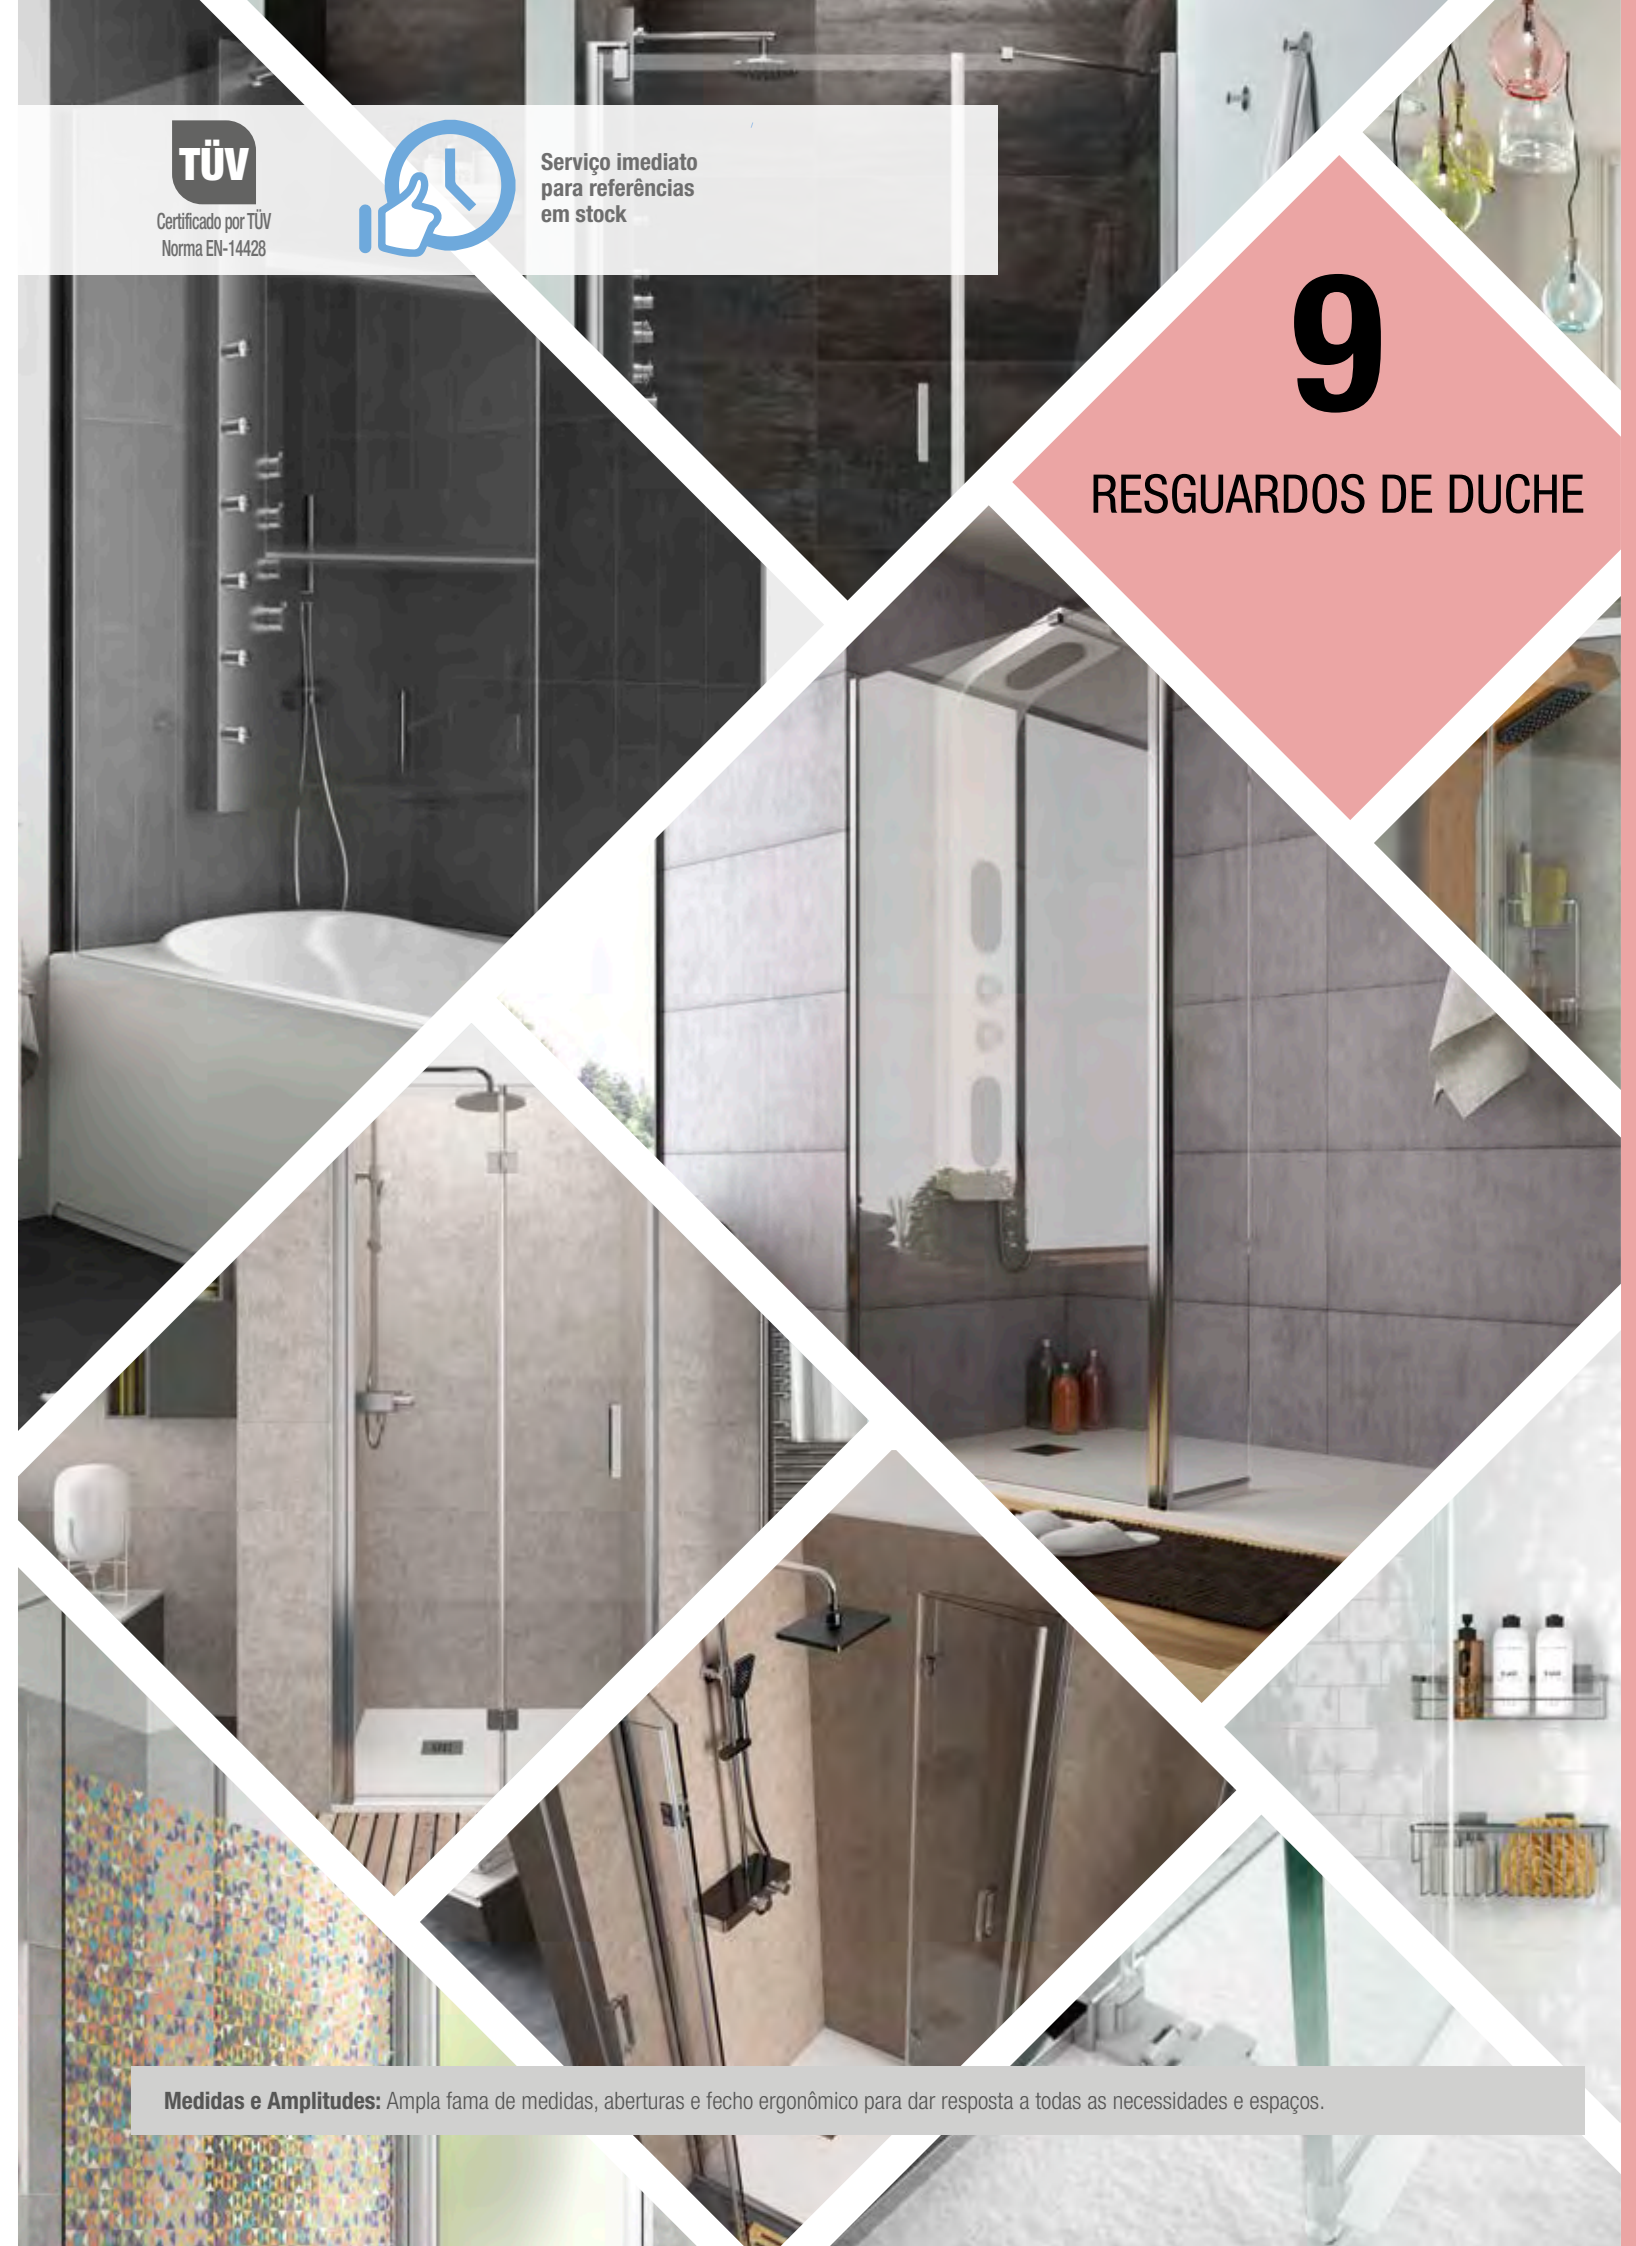

TÜV
Certificado por TÜV
Norma EN-14428

Serviço imediato para referências em stock

9

RESGUARDOS DE DUCHE

Medidas e Amplitudes: Ampla gama de medidas, aberturas e fecho ergonômico para dar resposta a todas as necessidades e espaços.