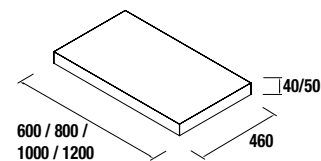

TAMPOS DE ESPESSURA 40 E 50 MM

Tampos de espessura 50mm para acabamentos em branco brilho, cinza brilho e carbono; e de 40mm para acabamento em carvalho África; em medidas de 600 a 1200 e à medida sem furo para misturadora. Acabamentos melamínicos e laminados de alta pressão (HPL).

		Branco Brilho / 50mm		Cinza Brilho / 50mm		Carbón / 50mm		Carvalho África / 40mm																																					
		cod.	€	cod.	€	cod.	€	cod.	€																																				
		Stock	600	22992	155	22993	155	22994	155	23016	151	800	22995	195	22996	195	22997	195	23017	190	1000	22998	246	22999	246	23000	246	23018	235	1200	23001	286	23002	286	23003	286	23019	276							
Pedido reduzido	<1000	23004	246	23005	246	23006	246	23020	235	1001 - 1400	23007	311	23008	311	23009	311	23021	300	1401 - 1800	23010	353	23011	353	23012	353	23022	342	1801 - 2000	23013	446	23014	446	23015	446	23023	436	2001 - 2400	23138	551	23139	551	23140	551	23141	530

Nota: Tampos com comprimentos especiais, prazo de serviço de 15 dias laborais

PROFUNDIDADE 45

600 / 700 / 800 / 900 / 1000 / 1200 (2 x 600)