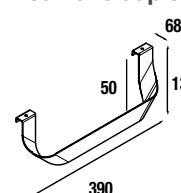

Toalheiro duplo JAZZ