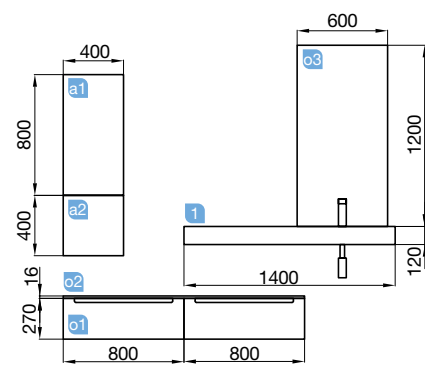

COMPAKT 1400 piedra gris

LAVATÓRIO INTEGRADO

COD	DESCRIÇÃO	€
COMPOSIÇÃO 1400 PIEDRA GRIS		
1 26247	Tampo COMPAKT 46 piedra gris de 1210 até 1400 mm, com 1 lavatório de semi encastrar. 1210 - 1400 x 460 x 120 mm	799
PREÇO TOTAL DO CONJUNTO		799

OPCIONAIS		
COD	DESCRIÇÃO	€
o1 23438	Armário suspenso MONTERREY 800 alsacia (2 un) 1 gaveta metálica com soft close 797 x 270 x 450 mm	594
o2 23480	Tampo alsacia de 1401 hasta 1800 para móvel e armário 1401 - 1800 x 16 x 460 mm	301
o3 20742	Espelho REFLEXO 1200 horizontal vertical luz led (17,28 W) IP 44 1200 x 600 mm	324