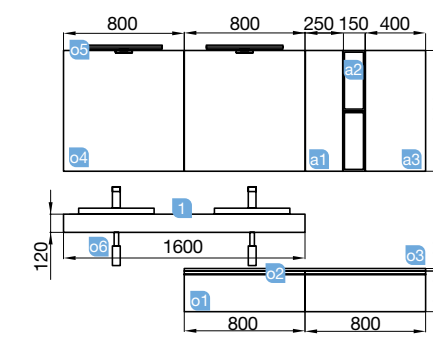

COMPAKT 1600 carvalho ártilco

LAVATÓRIO SEMI ENCASTRAR

COD	DESCRIÇÃO	€
COMPOSIÇÃO 1600 CARVALHO ÁRTILCO		
1 26227	Tampo COMPAKT 46 carvalho ártilco de 1410 até 1600 mm, com 2 lavatórios de semi encastrar. 1410 - 1600 x 460 x 120 mm	1199
PREÇO TOTAL DO CONJUNTO		1199

OPCIONAIS		
COD	DESCRIÇÃO	€
o1 22631	Armário suspenso SPIRIT 800 branco brilho (2 un) 1 gaveta metálica com soft close 797 x 270 x 450 mm	516
o2 22952	Puxador SPIRIT 800 branco soft (2 un)	32
o3 22984	Tampo branco brilho de 1401 hasta 1800 para móvel e armário 1401 - 1800 x 16 x 460 mm	301
o4 16910	Espelho SENA 800 (2 un) horizontal vertical moldura 5 mm. 800 x 800 mm	152
o5 21735	Aplicador PANDORA 308 (2 un) cromado brilho luz led (8 W) IP 44 fixação multiencaixe. 308 x 96 x 32 mm	128
o6 23033	Sifão SMART (2 un) com válvula click	168