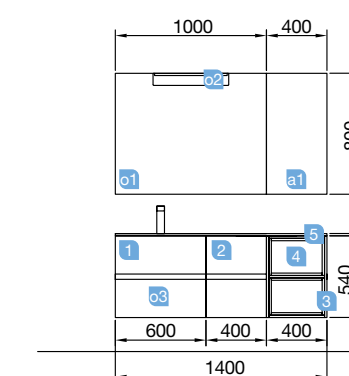

COD	DESCRIÇÃO	€
COMPOSIÇÃO 1405/D ALSACIA		
1	23314 Móvel suspenso FUSSION LINE 600 alsacia 2 gavetas com unheiro e soft close 598 x 540 x 450 mm	229
2	23381 Armário suspenso FUSSION LINE 400 alsacia 2 gavetas com unheiro e soft close 400 x 540 x 450 mm	179
3	23357 Armário suspenso ALLIANCE 400 alsacia 2 gavetas. 400 x 540 x 434 mm	96
4	23347 Conjunto de dois cubos embelezadores ALLIANCE 400 taupe brilho para armário de 400. 367 x 244 x 428 mm	65
5	24336 Lavatório SOFIA 1405 armário à direita MineralMarmo sem sifão nem válvula clic-clac, para móvel de 600 1405 x 15 x 460	488
PREÇO TOTAL DO CONJUNTO		1057

OPCIONAIS		
COD	DESCRIÇÃO	€
o1	16912 Espelho SENA 1000 horizontal vertical moldura 5 mm. 1000 x 800 mm	80
o2	20728 Aplique ESTORIL 500 luz led (6 W) IP44, fixação ao espelho ou à parede 500 x 76 x 79 mm	153
o3	13663 Sifão com válvula de descarga clic-clac latão cromado	61

AUXILIARES		
COD	DESCRIÇÃO	€
a1	23222 Módulo ALLIANCE 400 taupe brilho esquerdo / direito 1 porta abertura push 400 x 800 x 162 mm	159