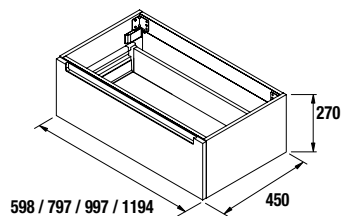

MÓVEL SUSPENSO MONTERREY 1 GAVETA SEM ABERTURA PARA SIFÃO

Móvel suspenso de 1 gaveta metálica extração total, interiores em Carbon-TX e fecho soft close.

	Branco brilho		Cinza brilho		Taupe brilho		Natural		Pinho baía		Sbiancato		Alsacia	
	cod.	€	cod.	€	cod.	€	cod.	€	cod.	€	cod.	€	cod.	€
600	26663	257	26664	257	26665	257	23981	257	23980	257	23435	257	23436	257
800	26666	297	26667	297	26668	297	23983	297	23982	297	23437	297	23438	297
1000	26669	329	26670	329	26671	329	23985	329	23984	329	23439	329	23440	329
1200	26672	453	26673	453	26674	453	23987	453	23986	453	23441	453	23442	453