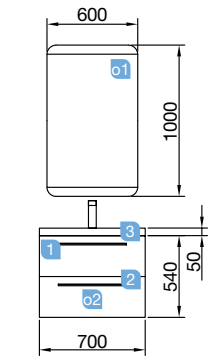

FUSSION CHROME 600 natural

2 GAVETAS COM SOFT CLOSE

COD	DESCRIÇÃO	€
COMPOSIÇÃO COM MÓVEL DE 600		
1 23285	Móvel suspenso FUSSION CHROME 600 natural 2 gavetas com soft close. 598 x 540 x 450 mm	229
2 26821	Puxador FUSSION 300 cromado brilho (2 un)	34
3 14711	Lavatório IBERIA 610 porcelana branca sem sifão nem válvula clic-clac. 610 x 20 x 460 mm	100
PREÇO TOTAL DO CONJUNTO		363

OPCIONAIS		
COD	DESCRIÇÃO	€
o1 17893	Espelho SENA 1200 horizontal vertical luna 5 mm. 1200 x 600 mm	114
o2 21735	Aplicador PANDORA 308 cromado brilho luz led (6 W) IP44 fixação multiencaixe. 308 x 96 x 32 mm	64
o3 23025	Toalheiro duplo JAZZ anodizado brilho profundidade 45 e 50. 385 x 125 x 68 mm	50
o4 13663	Sifão com válvula de descarga clic-clac latão cromado	61

OPCIONAIS		
COD	DESCRIÇÃO	€
o1 23406	Espelho CANDEM 1000 horizontal vertical com luz led (9,6 W) IP44 1000 x 600 mm	356
o2 13663	Sifão com válvula de descarga clic-clac latão cromado	61

FUSSION CHROME 700 alsacia

2 GAVETAS COM SOFT CLOSE

COD	DESCRIÇÃO	€
COMPOSIÇÃO COM MÓVEL DE 700		
1 23290	Móvel suspenso FUSSION CHROME 700 alsacia 2 gavetas com soft close. 697 x 540 x 450 mm	242
2 26822	Puxador FUSSION 450 cromado brilho (2 un)	42
3 20749	Lavatório TOSCANA 705 carga mineral branca sem sifão nem válvula clic-clac. 705 x 50 x 460 mm	219
PREÇO TOTAL DO CONJUNTO		503