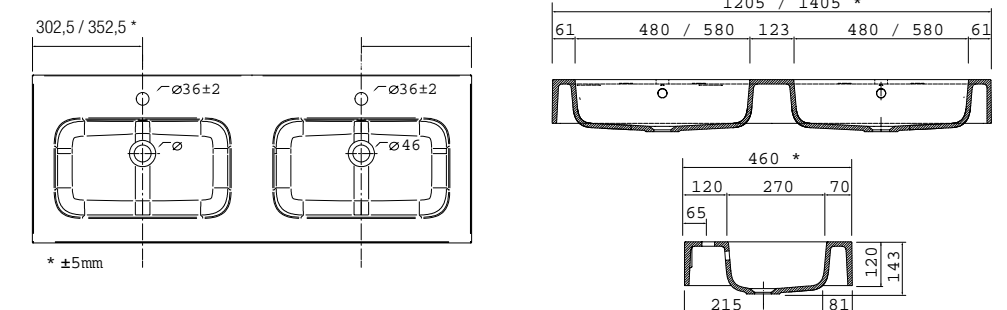

Lavatório ESCOCIA 1205 duplo MineralMarmo
sem sifão nem válvula clic-clac
1205 x 128 x 460
22685 | 691 €

Lavatório ESCOCIA 1405 duplo MineralMarmo
sem sifão nem válvula clic-clac
1405 x 128 x 460
22686 | 797 €