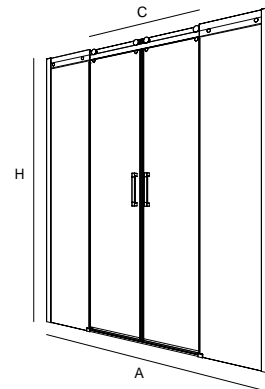

SÉRIE HELSINKI

Frontal de Duche

RESGUARDO FRONTAL DE DUCHE COM DUAS PORTAS E DOIS FIXOS

- Com sistema de extração de portas para uma fácil limpeza
- Vidro transparente temperado, Norma EN 12150, de 8mm em portas e fixos.
- Expansão 20 mm em cada perfil à parede
- Altura 1950 mm
- Perfil alumínio acabamento prata brilho com puxadores cromados.
- Sem perfil inferior
- Reversível.