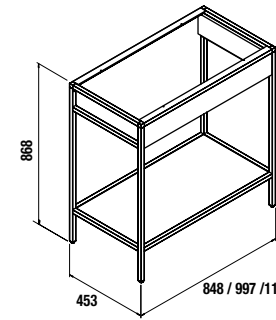

ESTRUTURA VINCI AO CHÃO PARA LAVATÓRIO INTEGRAL

Estrutura VINCI em alumínio lacado preto mate com estante em CARVALHO ÁFRICA, pés reguláveis, (a estrutura vem montada, combinável com os lavatórios indicados e gavetas de acordo com os exemplos de combinações).

	cod.	€
850	26723	418
1000	26724	449
1200	26725	499

ARMÁRIO SUSPENSO VINCI 2 GAVETAS

Armário suspenso VINCI, acabamento em CARVALHO ÁFRICA e puxador em alumínio preto mate, com 2 gavetas em madeira com guias ocultas de extração Plus e interior em Carbon-TX (combinável de acordo com os exemplos de combinações).