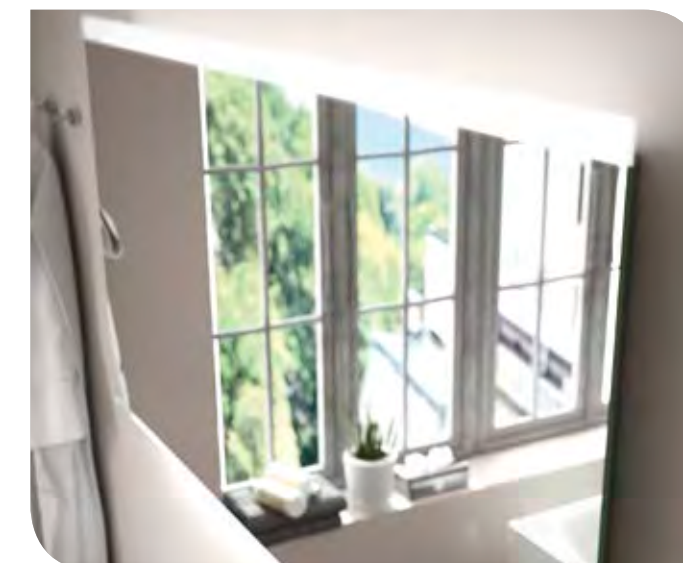

21736 | 302 €

Espelho UP&DOWN 1200
horizontal com luz led (9,6 / 4,8 W) IP44
1200 x 600 mm

21738 | 419 €

Espelho UP&DOWN 1000
horizontal com luz led (9,6 / 4,8 W) IP44
1000 x 600 mm

21737 | 388 €

**LUNA POLIDA 5mm
com luz led**