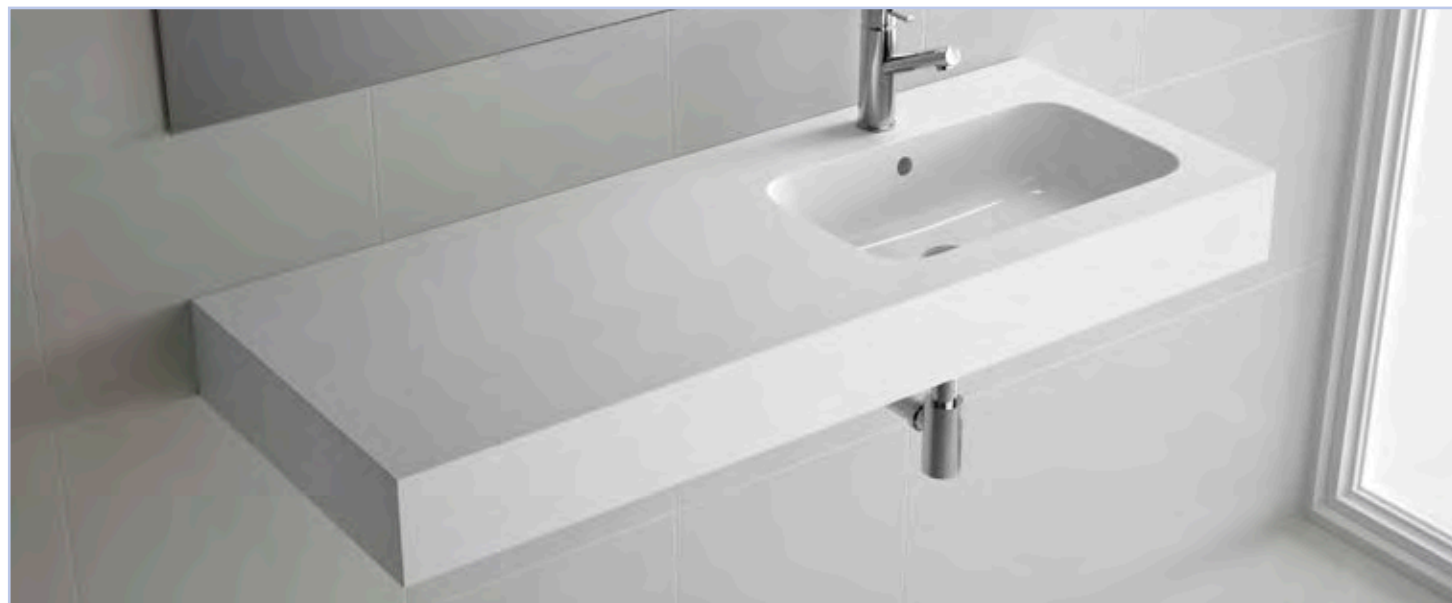

MINERALMARMO®

PROFUNDIDADE 45

Lavatório ESCOCIA 1205 armário à esquerda MineralMarmo
sem sifão nem válvula clic-clac
1205 x 128 x 460