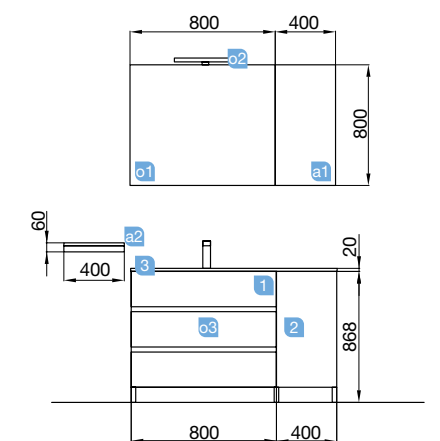

FUSSION LINE 1205/D pinho baía

MÓVEL 800+ARMÁRIO 400

Profundidade 45

FUSSION LINE 1205/D pinho baía

MÓVEL 800+ARMÁRIO 400

COD	DESCRIÇÃO	€
COMPOSIÇÃO 1205/D PINHO BAÍA		
1	26566 Móvel FUSSION LINE 800 pinho baía 3 gavetas com unheiro e soft close 797 x 868 x 450 mm	319
2	26858 Armário ALLIANCE 400 pinho baía esquerdo / direito 1 porta abertura push 400 x 868 x 450 mm	189
3	18684 Lavatório SOFIA 1205 armário à direita MineralMarmo sem sifão nem válvula clic-clac. 1205 x 15 x 460	429
PREÇO TOTAL DO CONJUNTO		937
OPCIONAIS		
COD	DESCRIÇÃO	€
o1	16910 Espelho SENA 800 horizontal vertical moldura 5 mm. 800 x 800 mm	76
o2	23535 Aplique PANDORA 608 Luz LED Cromo (1 x 12W) IP44 – fixação multi encaixe. 608 x 112 x 15 mm	103
o3	13663 Sifão com válvula de descarga clic-clac latão cromado	61
AUXILIARES		
COD	DESCRIÇÃO	€
a1	22826 Módulo ALLIANCE 400 pinho baía esquerdo / direito 1 porta abertura push 400 x 800 x 162 mm	159
a2	26126 Prateleira toalheiro 400 solid surface 400 x 60 x 120 mm	59