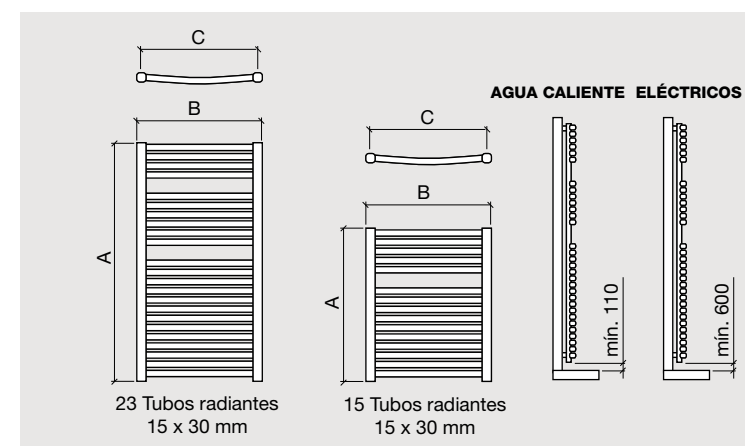

Espelhos de pousar

Espelho BEAUTY redondo de aumento (x3), sobrepor 26770 | 69 €	Espelho BEAUTY retangular de aumento (x3), sobrepor 26771 | 65 €	Espelho BEAUTY redondo de aumento (x3), sobrepor com luz led (4 baterias AA) 26772 | 189 €
Espelho BEAUTY redondo de aumento (x3) fixado à parede 26768 | 45 €	Espelho BEAUTY redondo de aumento (x3) fixado à parede, luz led fria 26769 | 199 €	
Espelho Aumento (x3) com fixação em várias posições Ø140 mm 24569 | 51 €	Espelho BEAUTY aumento móvel 26777 | 59 €	

Solid Surface

Prateleira solid surface. 88x120 mm	Prateleira toalheiro solid surface À medida. 60x120 mm	Prateleira toalheiro solid surface Stock. 60x120 mm
24732 | <400 mm | 89 €	24729 | <400 mm | 59 €	26126 | 400 mm | 59 €
24733 | 401 - 600 mm | 122 €	24730 | 401 - 600 mm | 79 €	26127 | 500 mm | 79 €
24734 | 601 - 800 mm | 145 €	24731 | 601 - 800 mm | 89 €	26128 | 600 mm | 89 €

CUENCA

- Tubos em aço cromado com "epoxi" branco, sem juntas entre eles para assegurar a sua estanquidade.
- Válidos para a rede de água quente sanitária, ou para o sistema elétrico, cheio com um termo-fluido de alta inércia térmica, com resistência blindada monotubo com limitador de segurança incorporada e termóstato incluído.
- Colocação na parede sempre em posição vertical mediante três suportes segundo foto e medidas para o solo e parede recomendadas em desenho
- O purgador fica sempre colocado na parte superior do radiador/seca-toalhas
- É importante vigiar a temperatura do radiador/seca-toalhas para evitar o perigo para as crianças.

ÁGUA QUENTE

Válvula e detentor cromado, universal, apto para qualquer radiador do mercado, inclui kit de porcas cromadas para ligação a tubo de cobre de 15m/m ou tubo de polietileno reticulado ou multicapa de diâmetro 16 m/m

MANUAL

TERMOESTÁTICA