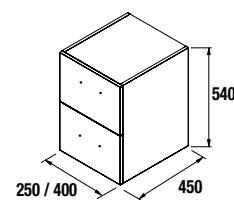

Branco brilho		Cinza brilho		Taupe brilho		Natural		Pinho baía		Sbiancato		Alsacia	
	cod.	€	cod.	€	cod.	€	cod.	€	cod.	€	cod.	€	cod.	€
250	26997	167	26998	167	26999	167	27000	167	26599	167	27001	167	27002	167
400	27003	179	27004	179	27005	179	27006	179	26600	179	27007	179	27008	179