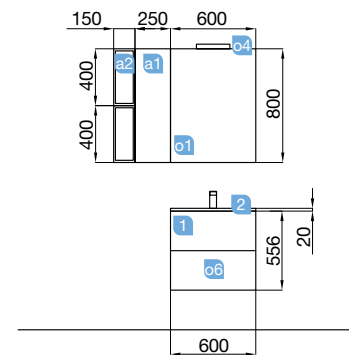

OPCIONAIS		
COD	DESCRIÇÃO	€
o1	16907 Espelho SENA 500 vertical moldura 5 mm. 500 x 800 mm	69
o2	16908 Espelho SENA 600 horizontal vertical moldura 5 mm. 600 x 800 mm	72
o3	16910 Espelho SENA 800 horizontal vertical moldura 5 mm. 800 x 800 mm	76
o4	20726 Aplique FARO 300 cromado mate luz led (4,8 W) IP44 fixação multiencaixe. 300 x 98 x 36 mm	98
o5	20362 Aplique FARO 450 cromado mate luz led (5 W) IP44 fixação multiencaixe. 450 x 98 x 36 mm	122
o6	20727 Aplique FARO 600 Luz LED Cromo (9,6 W) IP44 – fixação multi encaixe 600 x 98 x 36 mm	165
o7	22077 Separadores carbon-TX Para gaveta inferior S40 500. 423 x 80 x 274 mm	40
o8	22078 Separadores carbon-TX para gaveta inferior S35/S40 600 523 x 80 x 274 mm	43
o9	22079 Separadores carbon-TX Para gaveta inferior S35/S40 800 724 x 80 x 274 mm	50
o10	13663 Sifão com válvula de descarga clic-clac latão cromado	61
AUXILIARES		
COD	DESCRIÇÃO	€
a1	22908 Módulo ALLIANCE 250 pinho baía esquerdo / direito 1 porta abertura push 250 x 800 x 162 mm	148
a2	22900 Módulo ALLIANCE 400 carbon-TX (2 un) horizontal vertical 1 abertura. 400 x 150 x 162 mm	84