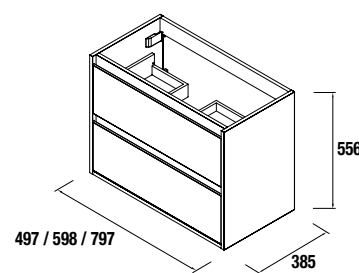

SÉRIE S40 MÓVEIS DE 2 GAVETAS

NORMA EN 120 FECHO COM TRAVÃO EXTRAÇÃO PLUS

MÓVEL SUSPENSO S40 2 GAVETAS

Móvel suspenso de 2 gavetas de madeira com extração plus, interiores fibra de carbono e fecho com soft close. Puxador acabamento anodizado brilho.

	Branco Brilho		Natural		Pinho baía	
	cod.	€	cod.	€	cod.	€
500	24074	239	23272	239	24075	239
600	21615	259	23273	259	21617	259
800	21618	295	23274	295	21620	295

Acessórios para Móvel

Aplique sensor LED

Luz auxiliar com sensor e bateria recarregável micro USB 188 x 20 x 30 mm

cod.	€
23031	53

Barra toalheiro JAZZ

Branco		Preto		Anodizado brilho	
cod.	€	cod.	€	cod.	€
23027	34	27042	34	23024	34