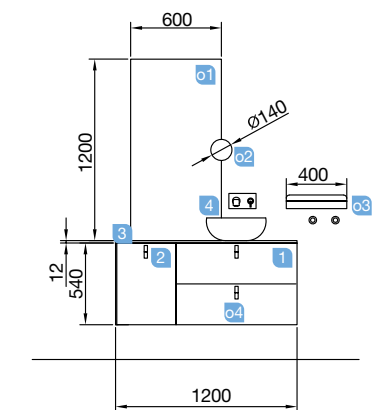

COD	DESCRIÇÃO	€	
COMPOSIÇÃO COM MÓVEL DE 1200			
1	24676	Móvel suspenso UNiQ 1200 humo esquerdo 1 porta e 2 gavetas com soft close 1194 x 540 x 450 mm	525
2	24725	Puxador UNiQ cromado Jogo de 3 unidades para móvel	18
3	24728	Tampo UNiQ 1200 solid surface para lavatório de pousar. 1205 x 12 x 460 mm	195
4	24555	Lavatório de pousar ALTIRO porcelana branca mate sem sifão nem válvula. d 390 x 140 mm	201
PREÇO TOTAL DO CONJUNTO		939	

OPCIONAIS			
COD	DESCRIÇÃO	€	
o1	20742	Espelho REFLEXO 1200 horizontal vertical luz led (17,28 W) IP44 1200 x 600 mm	324
o2	24569	Espelho Aumento (x3) com fixação em várias posições Ø140 mm	51
o3	24732	Prateleira solid surface até 400 mm	89
o4	16994	Sifão com válvula aberta de descarga latão cromado	61