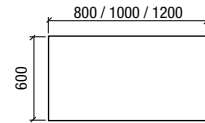

Espelho TRIPTICO
2 folhas abatível
800 x 650 x 19 mm

17014 | 165 €