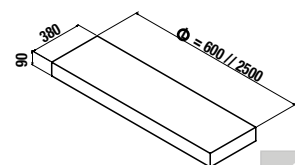

PRATELEIRAS COMPAKT
Prateleiras de 600 a 2500 à medida.

Necessário especificar no pedidos as medidas:

COD = L =

PRATELEIRAS COMPAKT COM PROFUNDIDADE 38 CM

	Carvalho África		Carvalho Ártico		Marmol Branco		Piedra Gris		Cemento	
	cod.	€	cod.	€	cod.	€	cod.	€	cod.	€
600 - 800	25619	370	25921	370	25929	370	25937	370	25945	370
810 - 1000	25620	470	25922	470	25930	470	25938	470	25946	470
1010 - 1200	25621	570	25923	570	25931	570	25939	570	25947	570
1210 - 1400	25622	670	25924	670	25932	670	25940	670	25948	670
1410 - 1600	25623	770	25925	770	25933	770	25941	770	25949	770
1610 - 1800	25624	870	25926	870	25934	870	25942	870	25950	870
1810 - 2000	25625	970	25927	970	25935	970	25943	970	25951	970
2010 - 2500	25626	1170	25928	1170	25936	1170	25944	1170	25952	1170