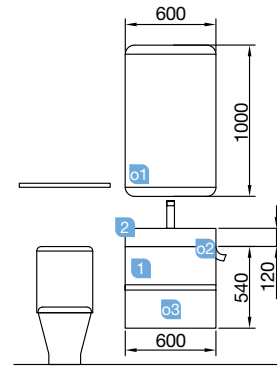

OPCIONAIS		
COD	DESCRIÇÃO	€
o1	16909 Espelho SENA 700 horizontal vertical moldura 5 mm. 700 x 800 mm	74
o2	20728 Aplique ESTORIL 500 luz led (6 W) IP44, fixação ao espelho ou à parede 500 x 76 x 79 mm	153
o3	13663 Sifão com válvula de descarga clic-clac latão cromado	61
AUXILIARES		
COD	DESCRIÇÃO	€
a1	23224 Pilar suspenso ALLIANCE taupe brilho esquerdo / direito 2 portas abertura push 350 x 1600 x 349 mm	319