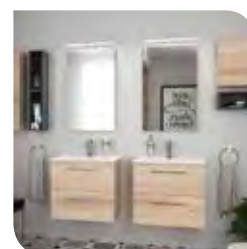

Série 40

- BRANCO – Alto Brilho
- Frentes e Laterais fabricados com placa de partículas laminada (classe E-1, baixo conteúdo em formaldeídos) lacados com tinta Poliéster Alto Brilho UV.
- PINHO BAÍA e NATURAL – Madeira
- Frentes e Laterais fabricados com placa de partículas laminada (classe E-1, baixo conteúdo em formaldeídos) com acabamento em madeira e cantos de pvc/abs com cola PUR.

- Estrutura interna fabricada com placa de partículas laminada (classe E-1, baixo conteúdo em formaldeídos) com acabamento neutro e cantos de pvc.
- Frentes, laterais e estrutura dos móveis de grossura 16 mm.
- Gavetas de madeira, com acabamento Carbono Têxtil. Guias de extração plus e fecho com amortizador.
- Acessórios com certificados de qualidade e fecho com amortizador.