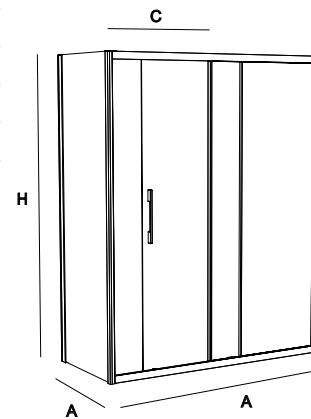

SÉRIE CLEAR frontal de duche

RESGUARDO FRONTAL DE DUCHE COM UMA PORTA E UM FIXO

- Vidro transparente temperado Norma EN- 12150 de 6 mm na porta e fixo.
- Expansão 25 mm.
- Lateral fixo vidro como opcional.
- Para opção com serigrafias Maxi, incremento de 30% sobre o preço com serigrafias ROAD
- Perfil alumínio acabamento prata brilho com puxadores cromados.
- Reversível.
- Rolamento superior tandem regulável e tandem inferior com mola.

FRONTAL DE DUCHE									
PLATO	MEDIDAS (A)	ALTURA (H)	ACESSO (C)	ACABAMENTO	Nº EMBALAGEM	VIDRO		SERIGRAFIA ROAD	
						COD.	€	COD.	€
1000	*940 - 990	1950	<400	prata brilho	1	16770	353	16798	424
	990 - 1040	1950	420	prata brilho	1	17048	353	17056	428
	1040 - 1090	1950	440	prata brilho	1	16771	353	16799	428
1200	1090 - 1140	1950	440	prata brilho	1	17049	351	17057	428
	1140 - 1190	1950	490	prata brilho	1	16740	351	16746	428
	1190 - 1240	1950	490	prata brilho	1	17050	357	17058	428
	1240 - 1290	1950	540	prata brilho	1	16741	357	16747	428
1400	1290 - 1340	1950	540	prata brilho	1	17051	359	17059	428
	1340 - 1390	1950	590	prata brilho	1	16742	359	16748	428
	1390 - 1440	1950	590	prata brilho	1	17052	375	17060	437
1400	1440 - 1490	1950	615	prata brilho	1	16743	375	16749	437
	1490 - 1540	1950	615	prata brilho	1	17053	379	17061	444
	1540 - 1590	1950	615	prata brilho	1	16744	379	16750	444
1600	1590 - 1640	1950	615	prata brilho	1	17054	390	17062	450
	1640 - 1690	1950	615	prata brilho	1	16745	390	16751	450
	1690 - 1740	1950	615	prata brilho	1	17055	424	17063	485
1800	1740 - 1790	1950	615	prata brilho	1	16772	424	16800	485

* Acesso reduzido inferior a 400 mm

Para medidas especiais, incremento de 25% sobre a medida inferior.

Largura mínima: 1000 mm, Largura máxima: 1800 mm / Altura mínima: 1000 mm, Altura máxima: 2000 mm