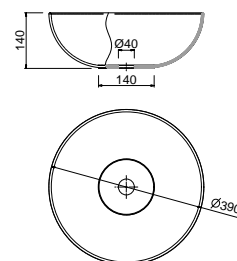

24555 | 201 €

Lavatório de pousar **DOLCE 390** porcelana branca sem sifão nem válvula
390 x 140 mm

24554 | 147 €

Lavatório de pousar **SENSATION** porcelana branca sem sifão nem válvula
485 x 128 x 285 mm