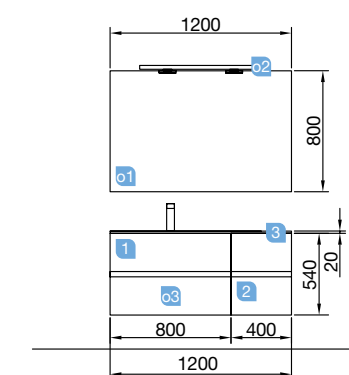

FUSSION LINE 1205/D sbiancato

MÓVEL 800+ARMÁRIO 400

Profundidade 45

FUSSION LINE 1205/D sbiancato

MÓVEL 800+ARMÁRIO 400

COD	DESCRIÇÃO	€
COMPOSIÇÃO 1205/D SBIANCATO		
1	23325 Móvel suspenso FUSSION LINE 800 sbiancato 2 gavetas com unheiro e soft close 797 x 540 x 450 mm	249
2	23380 Armário suspenso FUSSION LINE 400 sbiancato 2 gavetas com unheiro e soft close 400 x 540 x 450 mm	179
3	20747 Lavatório IBERIA 1210 armário à direita porcelana branca sem sifão nem válvula clic-clac 1210 x 20 x 460 mm	365
PREÇO TOTAL DO CONJUNTO		793

OPCIONAIS		
COD	DESCRIÇÃO	€
o1	16920 Espelho SENA de 1001 até 1200 x 800 mm	199
o2	23536 Aplique PANDORA 800 Luz LED Cromo (1 x 12W) IP44 – fixação multi encaixe. 808 x 114 x 32 mm	139
o3	13663 Sifão com válvula de descarga clic-clac latão cromado	61