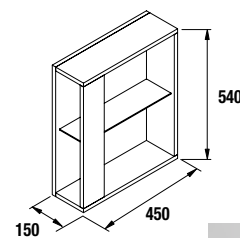

Branco brilho		Cinza brilho		Taupe brilho		Natural		Pinho baía		Sbiancato		Alsacia	
	cod.	€	cod.	€	cod.	€	cod.	€	cod.	€	cod.	€	cod.	€
150	24808	126	24810	126	24809	126	23994	126	23993	126	23459	126	23460	126

ARMÁRIO AO CHÃO ALLIANCE

Armário ao chão reversível de 1 porta com sistema de abertura push e interiores em Carbon-TX. Dobradiças de abertura 110°.

Com duas prateleiras reguláveis em altura.

Compatível com as séries:

Fussion Line/Fussion Chrome