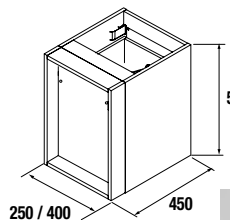

Branco brilho		Cinza brilho		Taupe brilho		Natural		Pinho baía		Sbiancato		Alsacia	
	cod.	€	cod.	€	cod.	€	cod.	€	cod.	€	cod.	€	cod.	€
250	26833	169	26834	169	26835	169	26836	169	26837	169	26838	169	26839	169
400	26840	189	26841	189	26842	189	26843	189	26844	189	26845	189	26846	189