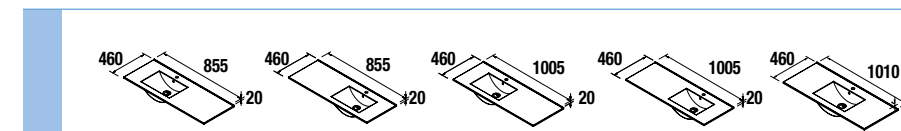

LAVATÓRIOS INTEGRAIS PARA ESTRUTURA VINCI AO CHÃO

855/D		855/E		1005/D		1005/E		1010/C	
cod.	€	cod.	€	cod.	€	cod.	€	cod.	€
21090	185	21091	185	20744	225	20743	225	14713	159