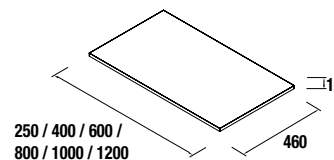

TAMPOS DE ESPESSURA 16, 40 E 50 MM
TAMPOS DE 250 A 1200 E À MEDIDA EM COMPRIMENTO

PROFUNDIDADE 45
600 / 800 / 1000 / 1200

TAMPOS DE ESPESSURA 16 MM

Tampos de espessura 16mm em medidas de 250 a 1200 e à medida sem furo para misturadora. Acabamentos melamínicos e laminados de alta pressão (HPL).

		Branco brilho		Cinza brilho		Taupe brilho		Natural		Pinho baía		Sbiancato		Alsacia			
		cod.	€	cod.	€	cod.	€	cod.	€	cod.	€	cod.	€	cod.	€		
		Stock	250	23118	41	23119	41	26966	41	23121	41	23120	41	23461	41	23462	41
	400	23122	58	23123	58	26967	58	23125	58	23124	58	23463	58	23464	58		
	600	22960	67	22961	67	26968	67	22963	67	22962	67	23465	67	23466	67		
	800	22964	92	22965	92	26969	92	22967	92	22966	92	23467	92	23468	92		
	1000	22968	100	22969	100	26970	100	22971	100	22970	100	23469	100	23470	100		
	1200	22972	124	22973	124	26971	124	22975	124	22974	124	23471	124	23472	124		
Pedido reduzido	<1000	22976	124	22977	124	26972	124	22979	124	22978	124	23475	124	23476	124		
	1001 - 1400	22980	208	22981	208	26973	208	22983	208	22982	208	23477	208	23478	208		
	1401 - 1800	22984	301	22985	301	26974	301	22987	301	22986	301	23479	301	23480	301		
	1801 - 2000	22988	342	22989	342	26975	342	22991	342	22990	342	23481	342	23482	342		
	2001 - 2400	23126	374	23127	374	26976	374	23129	374	23128	374	23483	374	23484	374		

Nota: Tampos com comprimentos especiais, prazo de serviço de 15 dias laborais