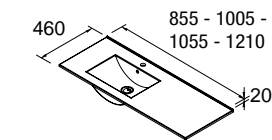

Lavatório IBERIA 1200 duplo porcelana branca
sem sifão nem válvula clic-clac
1200 x 20 x 460 mm

15459 | 369 €