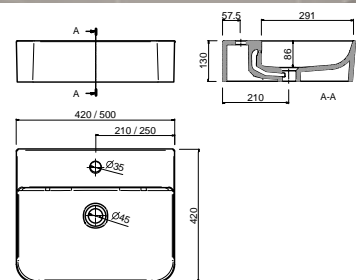

Lavatório de pousar **TENTO 500** porcelana branca sem sifão nem válvula
500 x 420 x 130 mm

24552 | 159 €