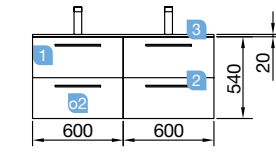

OPCIONAIS

COD	DESCRIÇÃO	€
o1	22958 Espelho CHICAGO 1200 horizontal e vertical com anti-embaciamento e luz LED (30 W) IP44. 1200 x 600 mm	465
o2	13663 Sifão com válvula de descarga clic-clac latão cromado (2 un)	122

Profundidade 45

FUSSION CHROME 1200 natural

2 MÓVEIS DE 600

COD	DESCRIÇÃO	€
COMPOSIÇÃO DUPLO 1200 NATURAL		
1	23285 Móvel suspenso FUSSION CHROME 600 natural (2 un) 2 gavetas com soft close. 598 x 540 x 450 mm	458
2	26824 Puxador FUSSION 300 preto mate (4 un)	68
3	15459 Lavatório IBERIA 1200 duplo porcelana branca sem sifão nem válvula clic-clac 1200 x 20 x 460 mm	369
PREÇO TOTAL DO CONJUNTO		895