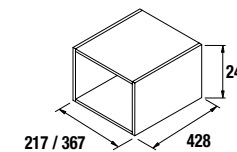

Branco brilho		Taupe mate		Carbon - TX	
	cod.	€	cod.	€	cod.	€
250	23342	55	23346	55	23344	55
400	21976	65	23347	65	23345	65