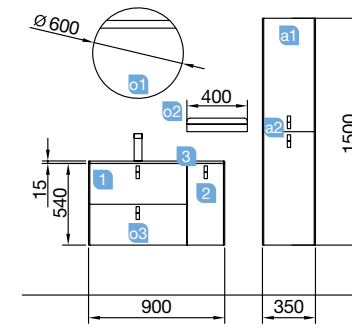

OPCIONAIS

COD	DESCRIÇÃO	€
o1 23408	Espelho ROUND 600 Circular com luz LED (9,6 W) IP44. d 600 mm	244
o2 24732	Prateleira solid surface até 400 mm	89
o3 13663	Sifão com válvula de descarga clic-clac latão cromado	61
AUXILIARES		
COD	DESCRIÇÃO	€
a1 24692	Pilar suspenso UNIQ branco mate esquerdo / direito 2 portas com soft close 350 x 1500 x 350 mm	349
a2 24722	Puxador UNIQ ouro rosa Jogo de 2 unidades para Pilar	12