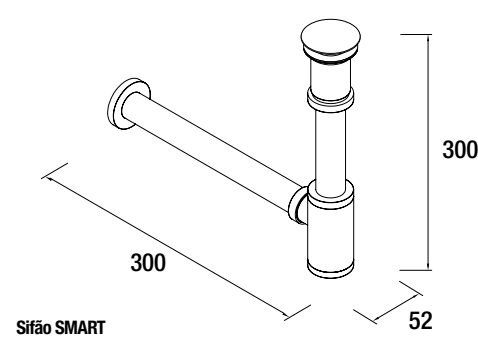

Sifão SMART
com válvula aberta
23032 | 80 €