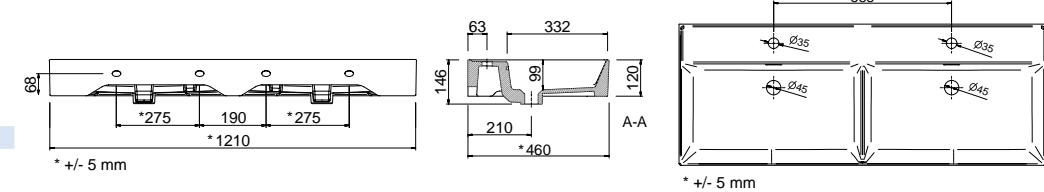

Lavatório VENETO 1210 porcelana branca
duas torneiras sem sifão e sem válvula clic-clac
1210 x 120 x 460 mm

23399 | 346 €