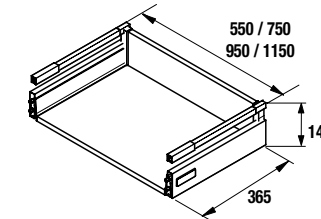

1 GAVETA METÁLICA SEM ABERTURA PARA SIFÃO

Em acabamento Carbon-TX

Carbon - TX		
	cod.	€
600	24961	61
800	24962	67
1000	24963	72
1200	24964	82

Barra toalheiro JAZZ

Branco		Preto		Anodizado brilho	
cod.	€	cod.	€	cod.	€
23027	34	27042	34	23024	34