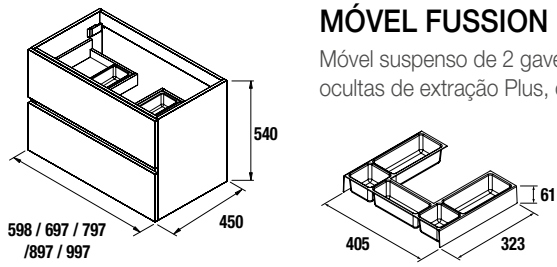

SÉRIE FUSSION LINE
2 GAVETAS, 3 GAVETAS
E ARMÁRIOS COM 2 GAVETAS

SÉRIE FUSSION LINE
ARMÁRIOS COM ABERTURAS 250/400
E CUBOS EMBELEZARES

MÓVEL FUSSION LINE 2 GAVETAS

Móvel suspenso de 2 gavetas de madeira no acabamento Carbon-TX, com guias ocultas de extração Plus, organizador da gaveta superior incluído.