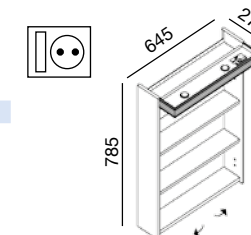

GRAZ

CORES DISPONÍVEIS

Armário GRAZ 740 cinza antracite mate
2 portas espelho duplo com interruptor e tomada com soft close
740 x 650 x 150 mm
17979 | 463 €

Armário GRAZ 740 branco
2 portas espelho duplo com interruptor e tomada com soft close
740 x 650 x 150 mm
17997 | 463 €

Armário GRAZ 740 moka mate
2 portas espelho duplo com interruptor e tomada com soft close
740 x 650 x 150 mm
17981 | 463 €

Armário GRAZ 740 carvalho
2 portas espelho duplo com interruptor e tomada com soft close
740 x 650 x 150 mm
21560 | 463 €

CORES DISPONÍVEIS

Armário GRAZ 940 cinza antracite mate
3 portas espelho duplo com interruptor e tomada com soft close
940 x 650 x 150 mm
17980 | 579 €

Armário GRAZ 940 branco
3 portas espelho duplo com interruptor e tomada com soft close
940 x 650 x 150 mm
17998 | 579 €

Armário GRAZ 940 moka mate
3 portas espelho duplo com interruptor e tomada com soft close
940 x 650 x 150 mm
17982 | 579 €

Armário GRAZ 940 carvalho
3 portas espelho duplo com interruptor e tomada com soft close
940 x 650 x 150 mm
21561 | 579 €

Armário GRAZ 505 branco
1 porta espelho duplo com interruptor e tomada com soft close
505 x 650 x 150 mm
17996 | 337 €

COMBI

Armário COMBI 630 branco
2 luzes com interruptor e tomada
645 x 785 x 275 mm
19501 | 216 €