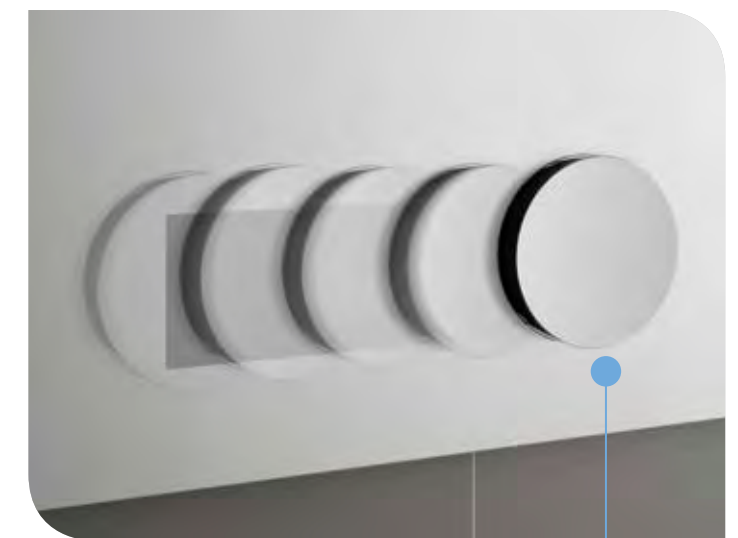

OPCIONAIS		
COD	DESCRIÇÃO	€
o1	23405 Espelho CANDEM 800 horizontal vertical com luz led (9,6 W) IP44 800 x 600 mm	312
o2	16994 Sifão com válvula aberta de descarga latão cromado	61

AUXILIARES		
COD	DESCRIÇÃO	€
a1	23214 Módulo ALLIANCE 400 sbiancato esquerdo / direito 1 porta abertura push 400 x 400 x 162 mm	133
a2	23658 Módulo ALLIANCE 400 taupe-TX horizontal vertical 1 abertura. 400 x 150 x 162 mm	42
a3	23220 Módulo ALLIANCE 400 sbiancato esquerdo / direito 1 porta abertura push 400 x 800 x 162 mm	159

FUSSION LINE 830 sbiancato

MÓVEL 600+TERMINAL ARMÁRIO 150

FUSSION LINE 1205/E taupe brilho

ARMÁRIO 400+MÓVEL 800

Profundidade 45

FUSSION LINE 1205/E taupe brilho

ARMÁRIO 400+MÓVEL 800

COD	DESCRIÇÃO	€
COMPOSIÇÃO 1205/E TAUPE BRILHO		
1	23328 Móvel suspenso FUSSION LINE 800 taupe brilho 2 gavetas com unheiro e soft close 797 x 540 x 450 mm	249
2	26842 Armário suspenso ALLIANCE 400 toalheiro removível taupe brilho com gavetas interiores. 400 x 540 x 450 mm	189
3	26919 Puxador TOALHEIRO 400 petro mate	23
4	18683 Lavatório SOFIA 1205 armário à esquerda MineralMarmo sem sifão nem válvula clic-clac. 1205 x 15 x 460	429
PREÇO TOTAL DO CONJUNTO		890

OPCIONAIS		
COD	DESCRIÇÃO	€
o1	20742 Espelho REFLEXO 1200 horizontal vertical luz led (17,28 W) IP44 1200 x 600 mm	324
o2	26777 Espelho BEAUTY aumento móvel	59
o3	13663 Sifão com válvula de descarga clic-clac latão cromado	61