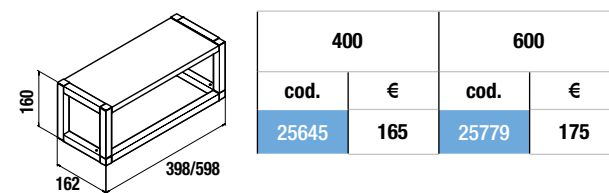

ESTANTE TOALHEIRO VINCI

Toalheiro com estante CARVALHO ÁFRICA