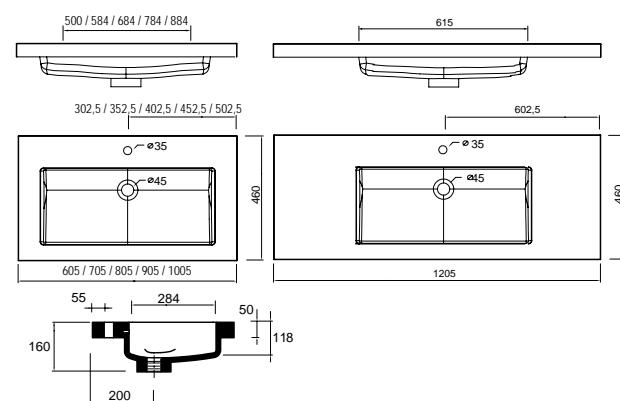

CARGA MINERAL

PROFUNDIDADE 45

Lavatório TOSCANA 605 carga mineral branca
sem sifão nem válvula clic-clac
605 x 50 x 460 mm

20748 | 209 €

Lavatório TOSCANA 705 carga mineral branca
sem sifão nem válvula clic-clac
705 x 50 x 460 mm

20749 | 219 €

Lavatório TOSCANA 805 carga mineral branca
sem sifão nem válvula clic-clac
805 x 50 x 460 mm

20750 | 229 €

Lavatório TOSCANA 905 carga mineral branca
sem sifão nem válvula clic-clac
905 x 50 x 460 mm

20751 | 239 €

Lavatório TOSCANA 1005 carga mineral branca
sem sifão nem válvula clic-clac
1005 x 50 x 460 mm

20752 | 259 €

Lavatório TOSCANA 1205 carga mineral branca
sem sifão e sem válvula clic-clac
1205 x 50 x 460 mm

23396 | 315 €

Lavatório TOSCANA 1200 carga mineral branca
duas torneiras sem sifão e sem válvula clic-clac
1205 x 50 x 460 mm

26938 | 329 €

Lavatório TOSCANA 1205 duplo carga mineral branca
sem sifão nem válvula clic-clac
1205 x 50 x 460 mm

20753 | 359 €

Lavatório TOSCANA 1400 duplo carga mineral branca
sem sifão nem válvula clic-clac
1405 x 50 x 460 mm

27144 | 399 €