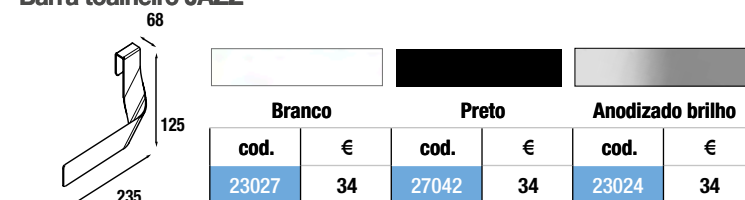

COMBINAÇÃO COM LAVATÓRIOS ACESSÓRIOS PARA MÓVEL

1 Gaveta de madeira sem abertura para sifão

Em acabamento Carbon -TX
150 x 324 x 66 mm

Barra toalheiro JAZZ

Toalheiro duplo JAZZ

PROFUNDIDADE 35

600 / 800

NORMA EN 120