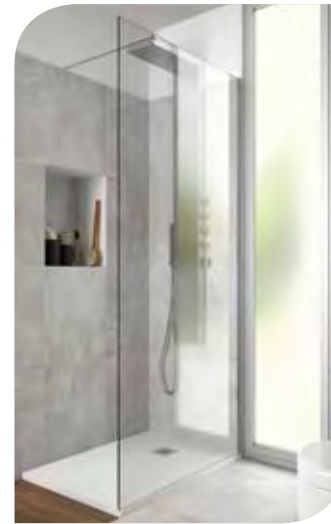

SÉRIE HEAVEN

RESGUARDO DE DUCHE FIXO

- Vidro temperado e transparente de 8 mm.
- Inclui tensor de fixação do fixo à parede.
- Perfil alumínio acabamento prata brilho
- Tratamento anti-calcário incluído de série em todos os modelos

Stock	FIXO					
	VIDRO					€
	MEDIDAS (A)	ALTURA (H)	ACABAMENTO	Nº EMBALAGEM	COD.	
	670 - 680	1950	prata brilho	1	21708	239
	770 - 780	1950	prata brilho	1	21709	249
	870 - 880	1950	prata brilho	1	21710	269
	970 - 980	1950	prata brilho	1	21711	279
	1070 - 1080	1950	prata brilho	1	21712	289
	1170 - 1180	1950	prata brilho	1	21713	339
	1370 - 1380	1950	prata brilho	1	22477	363

Pedido reduzido	FIXO MEDIDAS ESPECIAIS									
	VIDRO					TRANSLÚCIDO		FUMÉ		€
	MEDIDAS (A)	ALTURA (H)	ACABAMENTO	Nº EMBALAGEM	COD.	COD.	COD.	€		
	< 400	1950	prata brilho	1	25647	25731	25689	242	282	297
	400 - 600	1950	prata brilho	1	25648	25732	25690	272	313	328
	600 - 800	1950	prata brilho	1	25649	25733	25691	323	383	424
	800 - 1000	1950	prata brilho	1	25650	25734	25692	383	454	504
	1000 - 1200	1950	prata brilho	1	25651	25735	25693	434	504	555
	1200 - 1400	1950	prata brilho	1	25652	25736	25694	474	565	626

OPCIONAIS			
	COD.	DESCRIÇÃO	€
1	22439	Perfil ao solo 1400mm, cromado fixo 8 mm	15
2	22437	Suporte à parede 1200mm	29
3	22438	Suporte ao teto 1050mm	49

Vidro

Ultra-Protect
Tratamento anti-calcário incluído

tuv
Certificado por TÜV
Norma Na-14428

CE

NÃO UTILIZAR
PRODUTOS ABRASIVOS