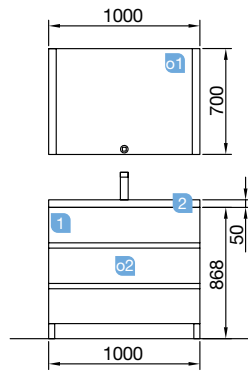

OPCIONAIS		
COD	DESCRIÇÃO	€
o1 23403	Espelho TOULOUSE 1000 horizontal luz led (20 W) IP44. 1000 x 700 mm	356
o2 13663	Sifão com válvula de descarga clic-clac latão cromado	61

OPCIONAIS		
COD	DESCRIÇÃO	€
o1 22958	Espelho CHICAGO 1200 horizontal e vertical com anti-embaciamento e luz LED (30 W) IP44. 1200 x 600 mm	465
o2 13663	Sifão com válvula de descarga clic-clac latão cromado (2 un)	122