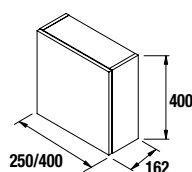

MÓDULOS ALLIANCE 400 1 PORTA

Módulo reversível de 1 porta com abertura de sistema push e interiores Carbon-TX. Dobradiças de abertura a 110° à esquerda/direita. Com 1 prateleira de vidro regulável em altura.

250	Branco brilho		Cinza brilho		Taupe brilho		Natural		Pinho baía		Sbiancato		Alsacia	
	cod.	€	cod.	€	cod.	€	cod.	€	cod.	€	cod.	€	cod.	€
250	22902	122	22903	122	23213	122	22905	122	22904	122	23211	122	23212	122
400	22820	133	22821	133	23216	133	22823	133	22822	133	23214	133	23215	133