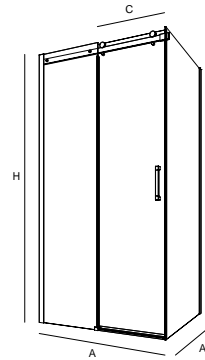

SÉRIE HELSINKI

Angular de Duche

RESGUARDO FRONTAL DE DUCHE E FIXOS

Ultra-Protect
Tratamento anti-calcário opcional
+INFO P.373

- Com sistema de extração de portas para uma fácil limpeza
- Vidro transparente temperado Norma EN- 12150 de 6 mm na porta e fixo.
- Expansão 20 mm em cada perfil à parede
- Altura 1950 mm
- Perfil alumínio acabamento prata brilho com puxadores cromados.
- Sem perfil inferior
- Reversível.