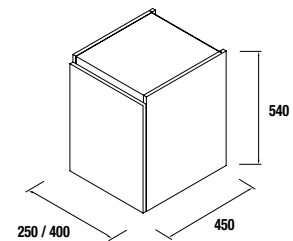

MÓVEL SUSPENSO SPIRIT COM 2 GAVETAS

Móvel suspenso de 2 gavetas metálicas com extração total, com interiores em Carbon-TX e fecho com soft close. Puxador não incluído, disponível em 3 acabamentos.

	Branco brilho		Cinza brilho		Taupe brilho		Natural		Pinho baía		Sbiancato		Alsacia	
	cod.	€	cod.	€	cod.	€	cod.	€	cod.	€	cod.	€	cod.	€
600	26814	362	22799	362	26633	362	26815	362	22800	362	26634	362	26635	362
800	22634	417	22802	417	26636	417	22804	417	22803	417	26637	417	26638	417
1000	22635	437	22805	437	26639	437	22804	437	22806	437	26640	437	26641	437
1200	23890	448	23891	448	26642	448	23893	448	23892	448	26643	448	26644	448