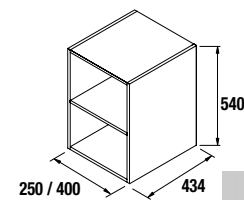

Auxiliares Alliance

ARMÁRIO SUSPENSO ALLIANCE 2 ABERTURAS

Armário suspenso com 2 aberturas. Combinável com séries: Fussion Line / Fussion Chrome / Spirit / Monterrey

	Branco brilho		Cinza brilho		Taupe brilho		Natural		Pinho baía		Sbiancato		Alsacia	
	cod.	€	cod.	€	cod.	€	cod.	€	cod.	€	cod.	€	cod.	€
250	23348	86	23349	86	23353	86	23352	86	24742	86	23350	86	23351	86
400	23657	96	23355	96	23359	96	23358	96	24743	96	23356	96	23357	96