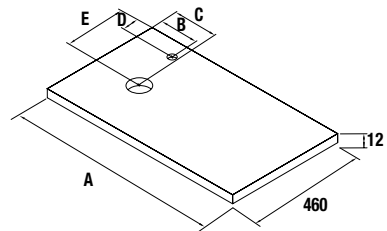

TAMPOS E ACESSÓRIOS SOLID SURFACE
TAMPOS E ACESSÓRIOS À MEDIDA
EM COMPRIMENTO E COM E SEM FURAÇÃO

TAMPOS DE ESPESSURA 12 MM

Tampos de solid surface de espessura 12mm. em medidas especiais com e sem furação.

		Branco Brilho	
		cod.	€
Pedido reduzido	<1000	24460	197
	1001 - 1400	24461	258
	1401 - 1800	24462	318
	1801 - 2000	24463	389
	2001 - 2400	24464	449

TAMPOS COM TOALHEIRO DE ESPESSURA 12 MM

Tampos de solid surface de espessura 12mm. em medidas especiais com e sem furação. É NECESSÁRIO ESPECIFICAR O LADO DO TOALHEIRO