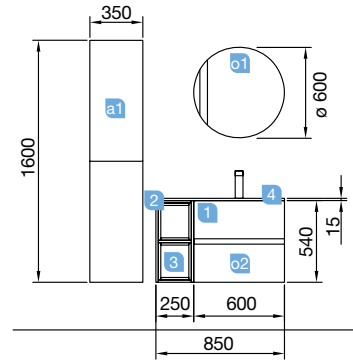

FUSSION LINE 855/E alsacia

ARMÁRIO 250+MÓVEL 600

FUSSION LINE 855/E alsacia

ARMÁRIO 250+MÓVEL 600

COD	DESCRIÇÃO	€
COMPOSIÇÃO 855/E alsacia		
1	23314 Móvel suspenso FUSSION LINE 600 alsacia 2 gavetas com unheiro e soft close 598 x 540 x 450 mm	229
2	23351 Armário suspenso ALLIANCE 250 alsacia 2 gavetas. 250 x 540 x 434 mm	86
3	23346 Conjunto de dois cubos embelezadores ALLIANCE 250 taupe brilho para armário de 250. 217 x 244 x 428 mm	55
4	18685 Lavatório SOFIA 855 armário à esquerda MineralMarmo sem sifão nem válvula clic-clac. 855 x 15 x 460	329
PREÇO TOTAL DO CONJUNTO		699

OPCIONAIS		
COD	DESCRIÇÃO	€
o1	23408 Espelho ROUND 600 Circular com luz LED (9,6 W) IP44. d 600 mm	244
o2	13663 Sifão com válvula de descarga clic-clac latão cromado	61

AUXILIARES		
COD	DESCRIÇÃO	€
a1	23225 Pilar suspenso ALLIANCE alsacia esquerdo / direito 2 portas abertura push 350 x 1600 x 349 mm	319