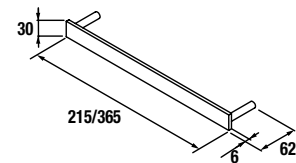

PUXADOR TOALHEIRO EXTRAÍVEL ALLIANCE

Puxador para armário Alliance em diferentes acabamentos, não incluído.

	Branco		Preto		Anodizado brilho	
	cod.	€	cod.	€	cod.	€
250	26915	20	26914	20	26913	20
400	26920	23	26919	23	26918	23