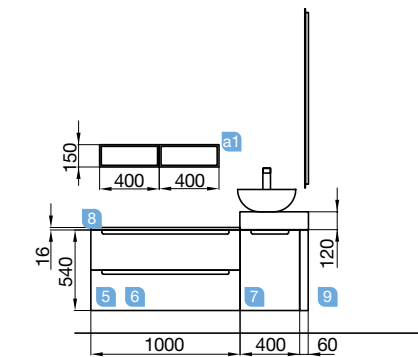

COMPAKT 2100 pedra gris

LAVATÓRIO DE POUSAR