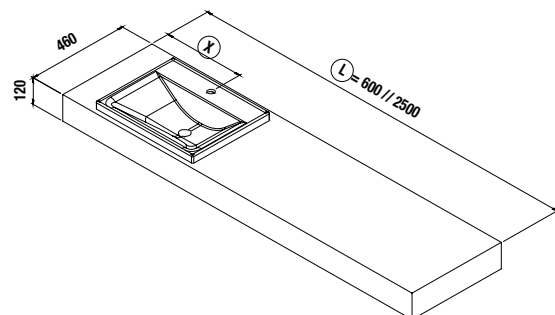

TAMPOS KOMPAKT COM LAVATÓRIO DE SEMI ENCASTRAR

Tampos de 600 a 2500 à medida com lavatório de semi encastrar

TAMPOS KOMPAKT COM LAVATÓRIO DE SEMI ENCASTRAR

Tampos de 600 a 2500 à medida com lavatório de semi encastrar

Necessário especificar no pedidos as medidas:

COD = L = X = Y =

TAMPOS KOMPAKT COM LAVATÓRIO CERÂMICO DE SEMI ENCASTRAR E PROFUNDIDADE 46CM

Tampos à medida mecanizado para lavatório de semi encastrar. Suportes com regulação e esquadros de fixação incluídos. lavatório incluído de porcelana branca 510x35x405mm.