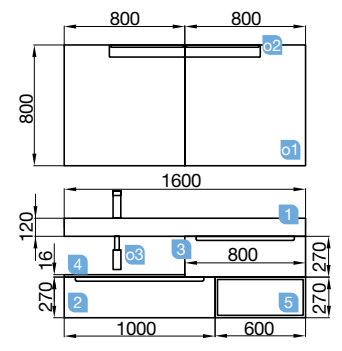

COMPAKT 1600 marmol branco

LAVATÓRIO INTEGRADO

COD	DESCRIÇÃO	€
COMPOSIÇÃO 1600 MARMOL BRANCO		
1 26235	Tampo COMPAKT 46 marmol branco de 1410 até 1600 mm, com 1 lavatório de semi encastrar. 1410 - 1600 x 460 x 120 mm	899
2 23440	Armário suspenso MONTERREY 1000 alsacia 1 gaveta metálica com soft close 997 x 270 x 450 mm	329
3 23438	Armário suspenso MONTERREY 800 alsacia 1 gaveta metálica com soft close 797 x 270 x 450 mm	297
4 23468	Tampo alsacia para móvel e armário. 800 x 16 x 460 mm	92
5 22811	Armário suspenso ALLIANCE 600 carbon-TX 1 abertura. 598 x 270 x 450 mm	145
PREÇO TOTAL DO CONJUNTO		1762
OPCIONAIS		
COD	DESCRIÇÃO	€
o1 16910	Espelho SENA 800 (2 un) horizontal vertical moldura 5 mm. 800 x 800 mm	152
o2 20728	Aplicação ESTORIL 500 (2 un) luz led (6 W) IP 44, fixação ao espelho ou à parede 500 x 76 x 79 mm	306
o3 23032	Sifão SMART com válvula aberta	80