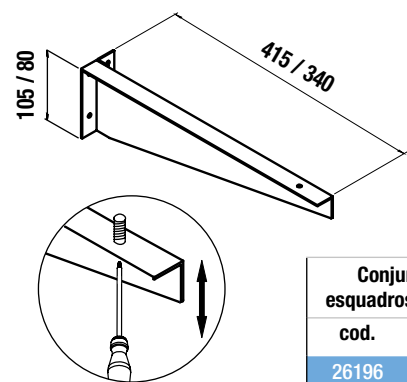

Conjunto de esquadro de fixação com regulação.

Esquadro de fixação com regulação para Tampos.