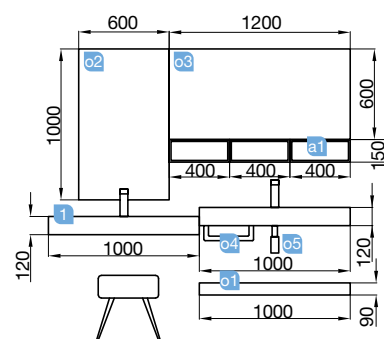

COMPAKT DUPLO 1000 pedra gris

LAVATÓRIO INTEGRADO

COD	DESCRIÇÃO	€
COMPOSIÇÃO 1000 PIEDRA GRIS		
1	25492 Tampo COMPAKT 51 pedra gris (2 un) de 810 até 1000 mm, com 1 lavatório integrado 810 - 1000 x 510 x 120 mm	1218
PREÇO TOTAL DO CONJUNTO		1218
OPCIONAIS		
COD	DESCRIÇÃO	€
o1	25978 Prateleira COMPAKT 42 pedra gris de 810 até 1000 mm. 810 - 1000 x 420 x 90 mm	479
o2	20741 Espelho REFLEXO 1000 horizontal vertical luz led (15,36 W) IP 44 1000 x 600 mm	302
o3	20742 Espelho REFLEXO 1200 horizontal vertical luz led (17,28 W) IP 44 1200 x 600 mm	324
o4	26195 Toalheiro COMPAKT petro mate 330 x 100 mm	79
o5	23032 Sifão SMART (2 un) com válvula aberta	160
AUXILIARES		
COD	DESCRIÇÃO	€
a1	22900 Módulo ALLIANCE 400 carbon-TX (3 un) horizontal vertical 1 abertura. 400 x 150 x 162 mm	126

COMPAKT DUPLO 1000 pedra gris

LAVATÓRIO INTEGRADO