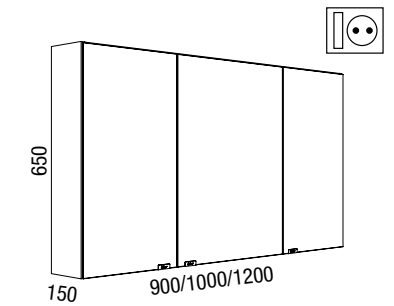

Aplique ALLIANCE 600
luz led (6W)
23411 | 159 €

Aplique ALLIANCE 800
luz led (12W)
23412 | 212 €