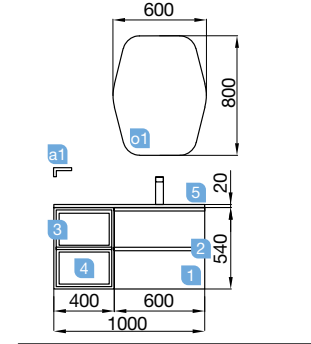

OPCIONAIS		
COD	DESCRIÇÃO	€
o1	16908 Espelho SENA 600 horizontal vertical moldura 5 mm. 600 x 800 mm	72
o2	20728 Aplique ESTORIL 500 luz led (6 W) IP44, fixação ao espelho ou à parede 500 x 76 x 79 mm	153
o3	13663 Sifão com válvula de descarga clic-clac latão cromado	61
AUXILIARES		
COD	DESCRIÇÃO	€
a1	22908 Módulo ALLIANCE 250 pinho baía esquerdo / direito 1 porta abertura push 250 x 800 x 162 mm	148
a2	24736 Módulo ALLIANCE 1000 pinho baía esquerdo / direito 1 porta abertura push 352 x 1000 x 352 mm	224