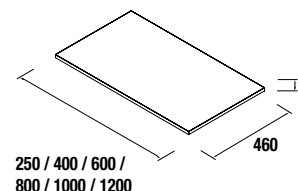

TAMPOS DE ESPESSURA 16, 40 E 50 MM

Tampos de 250 a 1200 e à medida sem furação

TAMPOS DE ESPESSURA 16 MM

Tampos de espessura 16mm em medidas de 250 a 1200 e à medida e sem maquinagem. Acabamentos melamínicos e laminados de alta pressão (HPL)

Stock	Medida	Branco brilho		Cinza brilho		Taupe brilho		Natural		Pinho baía		Sbiancato		Alsacia		
		cod.	€	cod.	€	cod.	€	cod.	€	cod.	€	cod.	€	cod.	€	
		250	23118	41	23119	41	26966	41	23121	41	23120	41	23461	41	23462	41
400	23122	58	23123	58	26967	58	23125	58	23124	58	23463	58	23464	58		
600	22960	67	22961	67	26968	67	22963	67	22962	67	23465	67	23466	67		
800	22964	92	22965	92	26969	92	22967	92	22966	92	23467	92	23468	92		
1000	22968	100	22969	100	26970	100	22971	100	22970	100	23469	100	23470	100		
1200	22972	124	22973	124	26971	124	22975	124	22974	124	23471	124	23472	124		
Pedido reduzido	<1000	22976	124	22977	124	26972	124	22979	124	22978	124	23475	124	23476	124	
	1001 - 1400	22980	208	22981	208	26973	208	22983	208	22982	208	23477	208	23478	208	
	1401 - 1800	22984	301	22985	301	26974	301	22987	301	22986	301	23479	301	23480	301	
	1801 - 2000	22988	342	22989	342	26975	342	22991	342	22990	342	23481	342	23482	342	
	2001 - 2400	23126	374	23127	374	26976	374	23129	374	23128	374	23483	374	23484	374	

Nota: Tampos com comprimentos especiais, prazo de serviço de 15 dias laborais