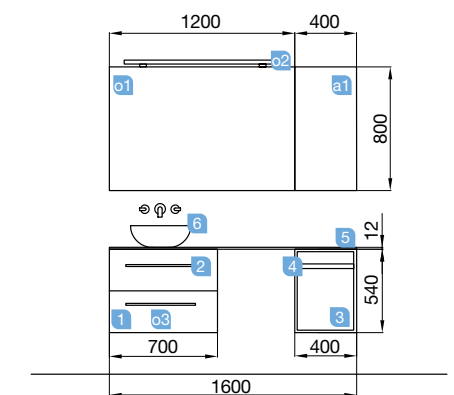

COD	DESCRIÇÃO	€
COMPOSIÇÃO 1600 TAUPE BRILHO		
1	23292 Móvel suspenso FUSSION CHROME 700 taupe brilho 2 gavetas com soft close. 697 x 540 x 450 mm	242
2	26828 Puxador FUSSION 450 branco mate (2 un)	42
3	26842 Armário suspenso ALLIANCE 400 toalheiro removível taupe brilho com gavetas interiores. 400 x 540 x 450 mm	189
4	26920 Puxador TOALHEIRO 400 branco mate	23
5	24462 Tampo solid branco de 1401 até 1800 para lavatório de posar sem toalheiro. 1401 - 1800 x 12 x 460 mm	318
6	26536 Lavatório de posar BOL solid surface sem sifão nem válvula clic-clac. d 390 x 140 mm	201
PREÇO TOTAL DO CONJUNTO		1015
OPCIONAIS		
COD	DESCRIÇÃO	€
o1	16920 Espelho SENA de 1001 até 1200 x 800 mm	199
o2	24549 Aplique PANDORA 1008 Luz LED Cromado brilho (1x15 W.) IP44 fixação multi encaixe. 1008 x 112 x 32 mm	166
o3	16994 Sifão com válvula aberta de descarga latão cromado	61
AUXILIARES		
COD	DESCRIÇÃO	€
a1	22824 Módulo ALLIANCE 400 branco brilho esquerdo / direito 1 porta abertura push 400 x 800 x 162 mm	159