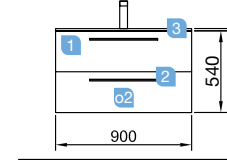

OPCIONAIS		
COD	DESCRIÇÃO	€
o1	23408 Espelho ROUND 600 Circular com luz LED (9,6 W) IP44. d 600 mm	244
o2	13663 Sifão com válvula de descarga clic-clac latão cromado	61

OPCIONAIS		
COD	DESCRIÇÃO	€
o1	21736 Espelho UP&DOWN 800 horizontal com luz led (9,6 / 4,8 W) IP44 800 x 600 mm	302
o2	13663 Sifão com válvula de descarga clic-clac latão cromado	61