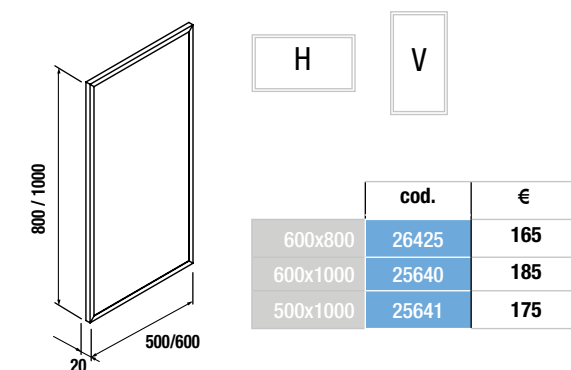

ESPELHO VINCI

Espelho com moldura de alumínio lacado preto Horizontal/Vertical