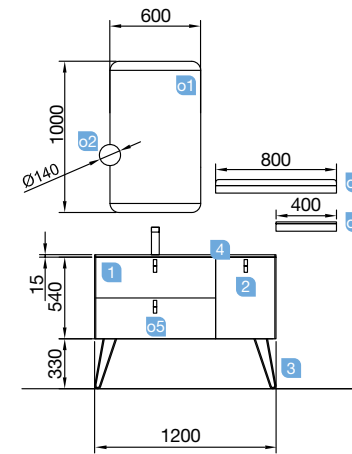

OPCIONAIS		
COD	DESCRIÇÃO	€
o1	24547 Espelho ROUND 800 Circular com luz LED (9,6 W) IP44. d 800 mm	270
o2	24729 Prateleira toalheiro solid surface até 400 mm	59
o3	16994 Sifão com válvula aberta de descarga latão cromado	61