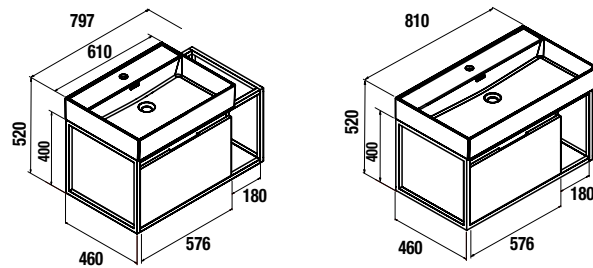

800 (Veneto 610)	
cod.	€
26435	799

800 (Veneto 810)	
cod.	€
26436	819

SIFÃO REDUZIDO

Jogo de sifão reduzido com válvula descarga clic-clac

cod.	€
19366	56

SIFÃO VINCI

Sifão em preto, com válvula clic-clac

cod.	€
26985	61

ESTRUTURA VINCI AO CHÃO PARA LAVATÓRIO INTEGRAL

Estrutura VINCI em alumínio lacado preto mate com estante em CARVALHO ÁFRICA, pés reguláveis, (a estrutura vem montada, combinável com os lavatórios indicados e gavetas de acordo com os exemplos de combinações).