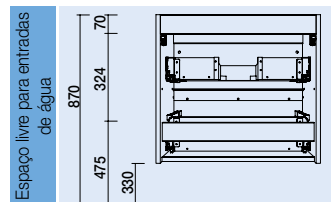

Branco brilho		Cinza brilho		Taupe brilho		Natural		Pinho baía		Sbiancato		Alsacia	
	cod.	€	cod.	€	cod.	€	cod.	€	cod.	€	cod.	€	cod.	€
600	26814	362	22799	362	26633	362	26815	362	22800	362	26634	362	26635	362
800	22634	417	22802	417	26636	417	22804	417	22803	417	26637	417	26638	417
1000	22635	437	22805	437	26639	437	22804	437	22806	437	26640	437	26641	437
1200	23890	448	23891	448	26642	448	23893	448	23892	448	26643	448	26644	448