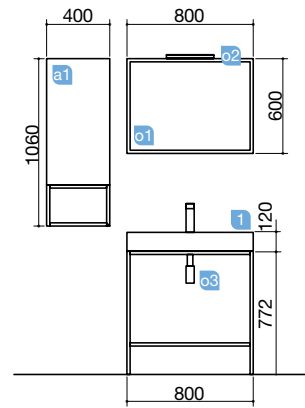

VINCI 810 MÓVEL+LAVATÓRIO

MÓVEL 800

COD	DESCRIÇÃO	€
COMPOSIÇÃO CONJUNTO MÓVEL 800+LAVATÓRIO		
1 26428	Móvel VINCI 800 carvalho África com lavatório Veneto. 797 x 892 x 450 mm	499
PREÇO TOTAL DO CONJUNTO		499

OPCIONAIS		
COD	DESCRIÇÃO	€
o1 26425	Espelho VINCI 600 horizontal vertical com moldura alumínio preto mate 600 x 800 mm	165
o2 26343	Aplicador VINCI 300 preto mate luz led bidirecional (1x8W) IP44 fixação multi encaixe. 300 x 83 x 38 mm	78
o3 26985	Sifão VINCI preto mate com válvula click	61
AUXILIARES		
COD	DESCRIÇÃO	€
a1 25760	Módulo VINCI 1060 carvalho África esquerdo/Direito 1 porta com abertura push com estrutura em alumínio preto mate 400 x 1060 x 240 mm	399