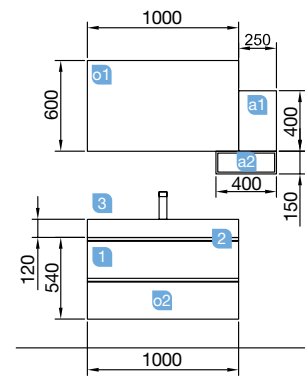

OPCIONAIS		
COD	DESCRIÇÃO	€
o1	20741 Espelho REFLEXO 1000 horizontal vertical luz led (15,36 W) IP44 1000 x 600 mm	302
o2	13663 Sifão com válvula de descarga clic-clac latão cromado	61
AUXILIARES		
COD	DESCRIÇÃO	€
a1	22902 Módulo ALLIANCE 250 branco brilho esquerdo / direito 1 porta abertura push 250 x 400 x 162 mm	122
a2	23226 Módulo ALLIANCE 400 branco-TX horizontal vertical 1 abertura. 400 x 150 x 162 mm	42