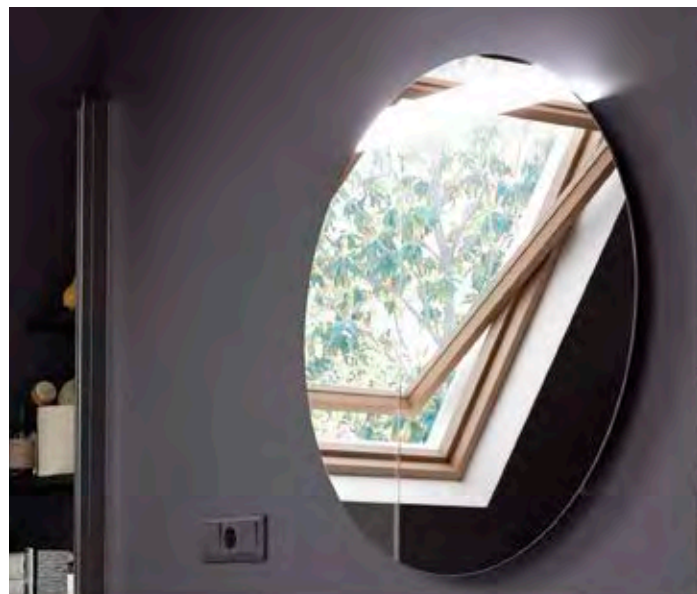

**Fussion
Line**

**Fussion
Chrome**

Spirit

Monterrey

ATÉ AO INFINITO E MAIS ALÉM

Na Comercial Salgar estamos sempre a ouvir os nossos clientes e as suas necessidades e por isso trabalhamos em dar-lhes uma gama infinita, maior número de opções no catálogo, de modo que nenhum projeto, nenhuma exigência fique sem resposta e possa realizar-se com o melhor serviço do mercado.

Em 2019 a Salgar expande e melhora todas as gamas modulares para satisfazer a todos os públicos.

Toda a série Fussion, Spirit e Monterrey estarão disponíveis na gama cromática "7" por Salgar. Isto é, as 7 cores, 3 lacados brilho e 4 madeiras desenvolvidas pela equipa de design da Salgar: Branco brilho, Cinza brilho, Taupe brilho, Sbiancato, Natural, Pinho baía e Alsacia. A cor não é uma limitação. Também estreamos a nova aplicação de pintura 3D na Salgar que poderá comprovar com a qualidade dos acabamentos brilho de Monterrey 100% lacado sem processo de cantos.

A família Fussion é melhorada.

Todas as gavetas superiores da gama incorporam um organizador compartimentado de design exclusivo para ter acessível todos os produtos pessoais.

Novo design registado do puxador Fussion Chrome, agora pode escolher o seu móvel Fussion chrome e selecionar o acabamento do novo puxador (cromado, preto mate e branco mate) para que se adapte à sua misturadora e decoração do banho.

Aumentamos medidas: Já pode propor o Fussion de 3 gavetas nas medidas de 700 e 900. Também incorporamos o lavatório duplo Toscana de 1400 para responder à procura de casas de banho com mais espaço.