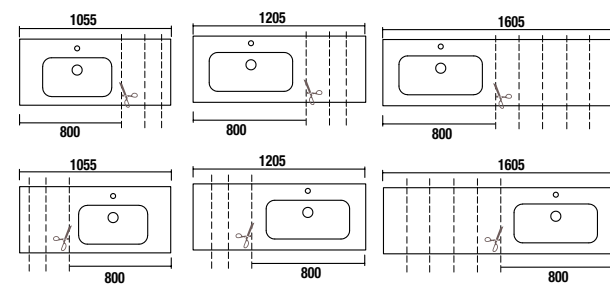

- Apenas com móvel de **700mm**

- Apenas com móvel de **800mm**