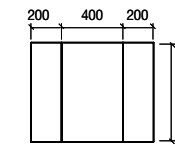

LUNA POLIDA 5mm com luz led

20740 | 281 €

20742 | 324 €

Espelho REFLEXO 1000
horizontal vertical luz led (15,36 W) IP44
1000 x 600 mm

20741 | 302 €

17014 | 165 €

LUNA POLIDA 5mm

16906 | 67 €

16910 | 76 €

Espelho SENA 500
vertical moldura 5 mm
500 x 800 mm

16907 | 69 €

16911 | 78 €

Espelho SENA 600
horizontal vertical moldura 5 mm
600 x 800 mm

16908 | 72 €

16912 | 80 €

Espelho SENA 700
horizontal vertical moldura 5 mm
700 x 800 mm

16909 | 74 €

Espelho SENA 1200
horizontal vertical luna 5 mm
1200 x 600 mm

17893 | 114 €

LUNA POLIDA 5mm

16944 | 73 €

Espelho GALIA 600
horizontal vertical moldura transparente
600 x 800 mm

16087 | 83 €

Espelho GALIA 1000
horizontal vertical moldura transparente
1000 x 600 mm

16088 | 93 €

16080 | 105 €

16081 | 111 €

20729 | 73 €

Espelho ROTA 500
vertical
500 x 800 mm

20730 | 75 €

Espelho ROTA 600
horizontal vertical
600 x 800 mm

16943 | 76 €

Espelho ROTA 700
horizontal vertical
700 x 800 mm

20731 | 78 €

20732 | 82 €

Espelho ROTA 900
horizontal vertical
900 x 800 mm

20733 | 88 €

Espelho ROTA 1000
horizontal vertical
1000 x 800 mm

20734 | 92 €

Espelho ROTA 1200
horizontal
1200 x 600 mm

20735 | 103 €

16917 | 159 €

16920 | 199 €

16918 | 165 €

16919 | 185 €