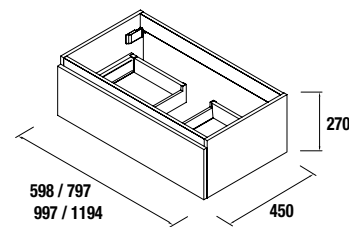

SÉRIE SPIRIT
1 GAVETA METÁLICA
E 2 GAVETAS METÁLICAS

MÓVEL SUSPENSO SPIRIT 1 GAVETA

Móvel suspenso de 1 gaveta metálica com extração total com abertura para sifão, com interiores em Carbon-TX, com guias ocultas de extração Plus, e fecho com soft close. Puxador não incluído, disponível em 3 acabamentos.