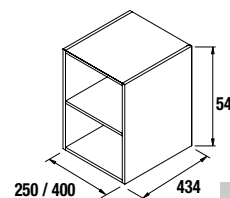

Auxiliares Alliance

ARMÁRIO SUSPENSO ALLIANCE 2 ABERTURAS

Armário suspenso com 2 aberturas.
Combinável com séries:
Fussion Line / Fussion Chrome / Spirit / Monterrey

	Branco brilho		Cinza brilho		Taupe brilho		Natural		Pinho baía		Sbiancato		Alsacia	
	cod.	€	cod.	€	cod.	€	cod.	€	cod.	€	cod.	€	cod.	€
250	23348	86	23349	86	23353	86	23352	86	24742	86	23350	86	23351	86
400	23657	96	23355	96	23359	96	23358	96	24743	96	23356	96	23357	96

CUBO EMBELEZADOR PARA ARMÁRIO ALLIANCE COM 2 ABERTURAS

Armários com compartimentos abertos de 250/400 e cubos embelezadores. Vendem-se em conjuntos de 2.