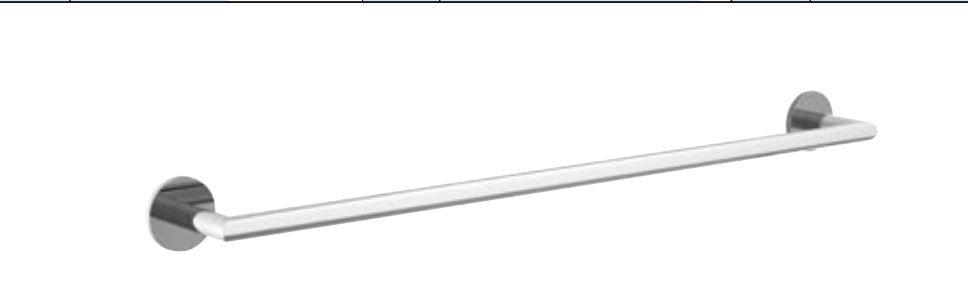

Cesta de esquina TOKIO REDONDO
195 x 100 x 195 mm
21171 | 62 €

FIXAÇÃO ADESIVA

RESISTÊNCIA >5 KG. DE CARGA ESTÁTICA

FIXAÇÃO ADESIVA DE ALTA RESISTÊNCIA

descrição
(X x Y x Z)
código / preço

O complemento perfeito para a coleção SERIE40 são os acessórios TOKIO, com fixação adesiva, pensados para organizar e otimizar o espaço da sua casa de banho. Resistentes e fáceis de instalar, apresentam um design que permite a escolha entre formatos com suporte redondo ou quadrado, adaptados a cada estilo.

FIXAÇÃO ADESIVA DE ALTA RESISTÊNCIA

RESISTÊNCIA >5 KG. DE CARGA ESTÁTICA

FIXAÇÃO ADESIVA

TOKIO QUADRADO

MATERIAIS: VIDRO E LATÃO
ACABAMENTO: CROMADO

Expositor 4 peças TOKIO QUADRADO*
21611 | 130 €

*(Anel, Porta rolos sem tampa, Cabide, Barra 30)

Expositor 4 peças TOKIO QUADRADO**
21186 | 195 €

** (Dispensador sabão, Porta rolos com tampa, Cesta baixa, Barra 30)

descrição
(X x Y x Z)
código / preço

Barra 60 TOKIO REDONDO
634 x 50 x 70 mm
21164 | 51 €