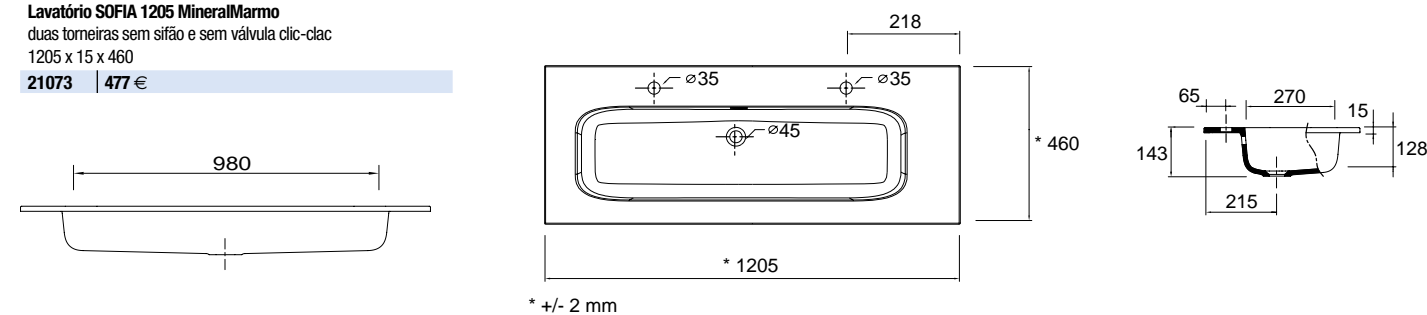

SOLID SURFACE

DE POUJAR

MINERALMARMO®

PROFUNDIDADE 45

MINERALMARMO®

PROFUNDIDADE 45

Lavatório SOFIA 1005 MineralMarmo
sem sifão nem válvula clic-clac
1005 x 15 x 460
19100 | 359 €

Lavatório SOFIA 2005 MineralMarmo
sem sifão nem válvula clic-clac
2005 x 15 x 460
24332 | 795 €

Lavatório SOFIA 1405 duplo MineralMarmo
sem sifão nem válvula clic-clac
1405 x 15 x 460
24337 | 515 €