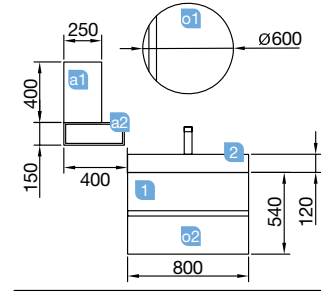

FUSSION LINE 800 natural

2 GAVETAS COM SOFT CLOSE

COD	DESCRIÇÃO	€
COMPOSIÇÃO COM MÓVEL DE 800		
1 23327	Móvel suspenso FUSSION LINE 800 natural 2 gavetas com unheiro e soft close 797 x 540 x 450 mm	249
2 23401	Lavatório VENETO 810 porcelana branca sem sifão e sem válvula clic-clac 810 x 120 x 460 mm	193
PREÇO TOTAL DO CONJUNTO		442

OPCIONAIS		
COD	DESCRIÇÃO	€
o1 23408	Espelho ROUND 600 Circular com luz LED (9,6 W) IP44. d 600 mm	244
o2 13663	Sifão com válvula de descarga clic-clac latão cromado	61
AUXILIARES		
COD	DESCRIÇÃO	€
a1 22902	Módulo ALLIANCE 250 branco brilho esquerdo / direito 1 porta abertura push 250 x 400 x 162 mm	122
a2 22900	Módulo ALLIANCE 400 carbon-TX horizontal vertical 1 abertura. 400 x 150 x 162 mm	42

OPCIONAIS		
COD	DESCRIÇÃO	€
o1 16911	Espelho SENA 900 horizontal vertical moldura 5 mm. 900 x 800 mm	78
o2 23535	Aplicador PANDORA 608 Luz LED Cromo (1 x 12W) IP44 – fixação multi encaixe. 608 x 112 x 15 mm	103
o3 23025	Toalheiro duplo JAZZ anodizado brilho profundidade 45 e 50. 385 x 125 x 68 mm	50
o4 13663	Sifão com válvula de descarga clic-clac latão cromado	61
AUXILIARES		
COD	DESCRIÇÃO	€
a1 22829	Pilar suspenso ALLIANCE cinza brilho esquerdo / direito 2 portas abertura push 350 x 1600 x 349 mm	319

FUSSION LINE 900 cinza brilho

2 GAVETAS COM SOFT CLOSE

COD	DESCRIÇÃO	€
COMPOSIÇÃO DE MÓVEL DE 900		
1 23330	Móvel suspenso FUSSION LINE 900 cinza brilho 2 gavetas com unheiro e soft close 897 x 540 x 450 mm	272
2 19358	Lavatório IBERIA 910 porcelana branca sem sifão nem válvula clic-clac. 910 x 20 x 460 mm	149
PREÇO TOTAL DO CONJUNTO		421