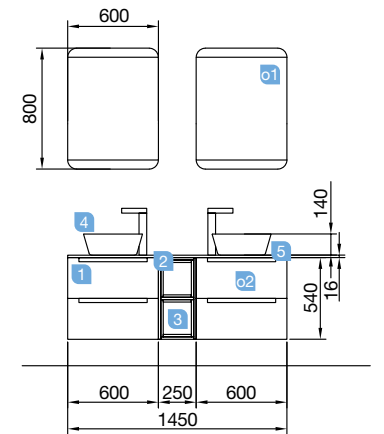

MONTERREY 1450 natural

MÓVEL 600+ARMÁRIO 250+MÓVEL 600

COD	DESCRIÇÃO	€
COMPOSIÇÃO 1450 NATURAL		
1	23930 Móvel suspenso MONTERREY 600 natural (2 un) 2 gavetas metálicas com soft close 598 x 540 x 450 mm	844
2	23352 Armário suspenso ALLIANCE 250 natural 2 gavetas. 250 x 540 x 434 mm	86
3	23342 Conjunto de dois cubos embelezadores ALLIANCE 250 branco brilho para armário de 250. 217 x 244 x 428 mm	55
4	21855 Lavatório de posar ULTRAFINO DESIR porcelana branca (2 un) sem sifão nem válvula. 380 x 380 x 140 mm	352
5	22987 Tampo natural de 1401 hasta 1800 para móvel e armário 1401 - 1800 x 16 x 460 mm	301
PREÇO TOTAL DO CONJUNTO		1638
OPCIONAIS		
COD	DESCRIÇÃO	€
o1	23405 Espelho CANDEM 800 (2 un) horizontal vertical com luz led (9,6 W) IP44 800 x 600 mm	624
o2	16994 Sifão com válvula aberta de descarga latão cromado (2 un)	122