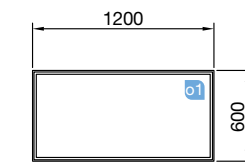

OPCIONAIS

COD	DESCRIÇÃO	€
o1	22958 Espelho CHICAGO 1200 horizontal e vertical com anti-embaciamento e luz LED (30 W) IP44. 1200 x 600 mm	465
o2	13663 Sifão com válvula de descarga clic-clac latão cromado (2 un)	122

Profundidade 45

FUSSION CHROME 1200 natural

2 MÓVEIS DE 600

COD	DESCRIÇÃO	€
COMPOSIÇÃO DUPLO 1200 NATURAL		
1	23285 Móvel suspenso FUSSION CHROME 600 natural (2 un) 2 gavetas com soft close. 598 x 540 x 450 mm	458
2	26824 Puxador FUSSION 300 preto mate (4 un)	68
3	15459 Lavatório IBERIA 1200 duplo porcelana branca sem sifão nem válvula clic-clac 1200 x 20 x 460 mm	369
PREÇO TOTAL DO CONJUNTO		895