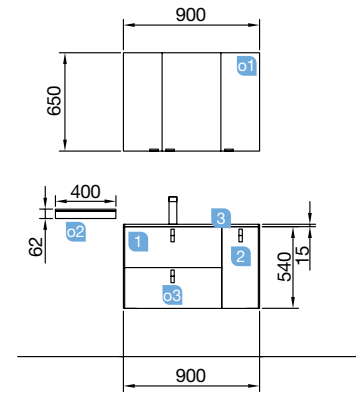

OPCIONAIS

COD	DESCRIÇÃO	€
o1 23408	Espelho ROUND 600 Circular com luz LED (9,6 W) IP44. d 600 mm	244
o2 24732	Prateleira solid surface até 400 mm	89
o3 13663	Sifão com válvula de descarga clic-clac latão cromado	61
AUXILIARES		
COD	DESCRIÇÃO	€
a1 24692	Pilar suspenso UNIQ branco mate esquerdo / direito 2 portas com soft close 350 x 1500 x 350 mm	349
a2 24722	Puxador UNIQ ouro rosa Jogo de 2 unidades para Pilar	12