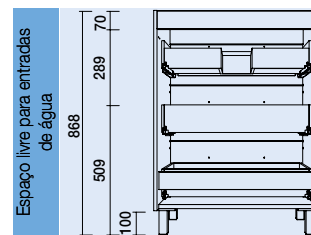

MÓVEL FUSSION CHROME 3 GAVETAS

Móvel suspenso de 3 gavetas de madeira no acabamento Carbon-TX, com guias ocultas de extração Plus, organizador da gaveta superior incluído e pés cromados de 10cm de altura. Puxador não incluído, disponível em 3 acabamentos.

	Branco brilho		Cinza brilho		Taupe brilho		Natural		Pinho baía		Sbiancato		Alsacia	
	cod.	€	cod.	€	cod.	€	cod.	€	cod.	€	cod.	€	cod.	€
600	23240	302	23241	302	23245	302	23244	302	26582	302	23242	302	23243	302
700	26583	312	26584	312	26585	312	26586	312	26589	312	26587	312	26588	312
800	23246	319	26813	319	23251	319	23250	319	26590	319	23248	319	23249	319
900	26591	333	26592	333	26593	333	26594	333	26597	333	26595	333	26596	333
1000	23234	339	23235	339	23239	339	23238	339	26598	339	23236	339	23237	339

ARMÁRIO SUSPENSO FUSSION CHROME 2 GAVETAS

Armário suspenso de 2 gavetas de madeira em Carbon-TX, com guias ocultas de extração Plus. Puxador não incluído, disponível em 3 acabamentos.