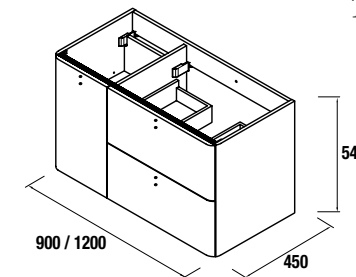

Medida 330 mm. 3 cores a escolher

Medida 230 mm. 3 cores a escolher

Série UNIIQ MÓVEL 1 PORTA E DUAS GAVETAS

MÓVEL SUSPENSO 2 GAVETAS / 1 PORTA

Móvel suspenso de 2 gavetas de madeira com guias ocultas de extração plus e 1 porta com fecho amortizado, interiores Carbon-TX.