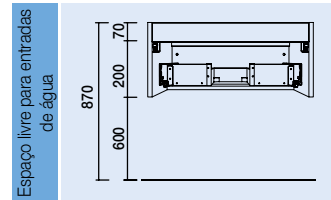

Branco brilho		Cinza brilho		Taupe brilho		Natural		Pinho baía		Sbiancato		Alsacia	
	cod.	€	cod.	€	cod.	€	cod.	€	cod.	€	cod.	€	cod.	€
600	22627	222	22781	222	26601	222	22783	222	22782	222	26602	222	26603	222
800	22628	258	22787	258	26604	258	22789	258	22788	258	26605	258	26606	258
1000	22629	279	22793	279	26607	279	22795	279	22794	279	26608	279	26609	279
1200	26610	312	26611	312	26612	312	26613	312	26616	312	26614	312	26615	312