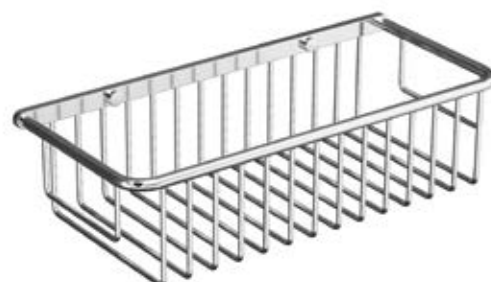

Saboneteira CLASS HOTEL
alta retangular
300 x 80 x 134 mm

14698 | 72 €

ESLA

MATERIAIS: ZINC-LATON, VIDRO
ACABAMENTO: CROMADO

descrição
(X x Y x Z)
código / preço

13920 | 56 €

13919 | 38 €

13922 | 29 €

13913 | 43 €