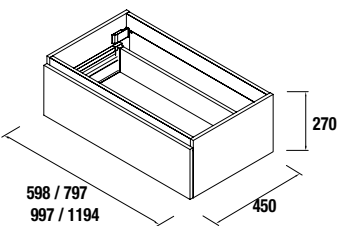

MÓVEL SUSPENSO SPIRIT 1 GAVETA SEM ABERTURA PARA SIFÃO

Móvel suspenso de 1 gaveta metálica com extração total sem abertura para sifão, com interiores em Carbon-TX e fecho com soft close. Puxador não incluído, disponível em 3 acabamentos.

	Branco brilho		Cinza brilho		Taupe brilho		Natural		Pinho baía		Sbiancato		Alsacia	
	cod.	€	cod.	€	cod.	€	cod.	€	cod.	€	cod.	€	cod.	€
600	22630	222	22784	222	26617	222	22786	222	22785	222	26618	222	26619	222
800	22631	258	22790	258	26620	258	22792	258	22791	258	26621	258	26622	258
1000	22632	279	22796	279	26623	279	22798	279	22797	279	26624	279	26625	279
1200	26626	312	26627	312	26628	312	26629	312	26632	312	26630	312	26631	312