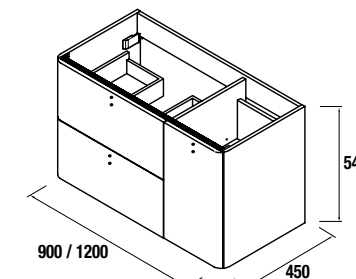

DIREITA

	Branco mate		Antracite mate	
	cod.	€	cod.	€
900	24648	352	24647	352
1200	24670	445	24669	445

NOTA:
Cores especiais ver página 188

	Branco mate		Antracite mate	
	cod.	€	cod.	€
900	24604	352	24603	352
1200	24626	445	24625	445