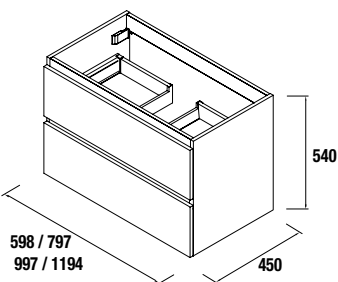

MÓVEL SUSPENSO SPIRIT COM 2 GAVETAS

Móvel suspenso de 2 gavetas metálicas com extração total, com interiores em Carbon-TX e fecho com soft close. Puxador não incluído, disponível em 3 acabamentos.