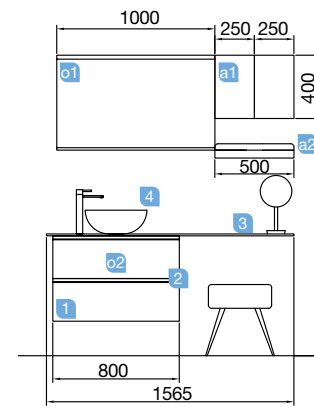

SPIRIT 1565 pinho baía

2 GAVETAS COM SOFT CLOSE

Profundidade 45

SPIRIT 1565 pinho baía

2 GAVETAS COM SOFT CLOSE