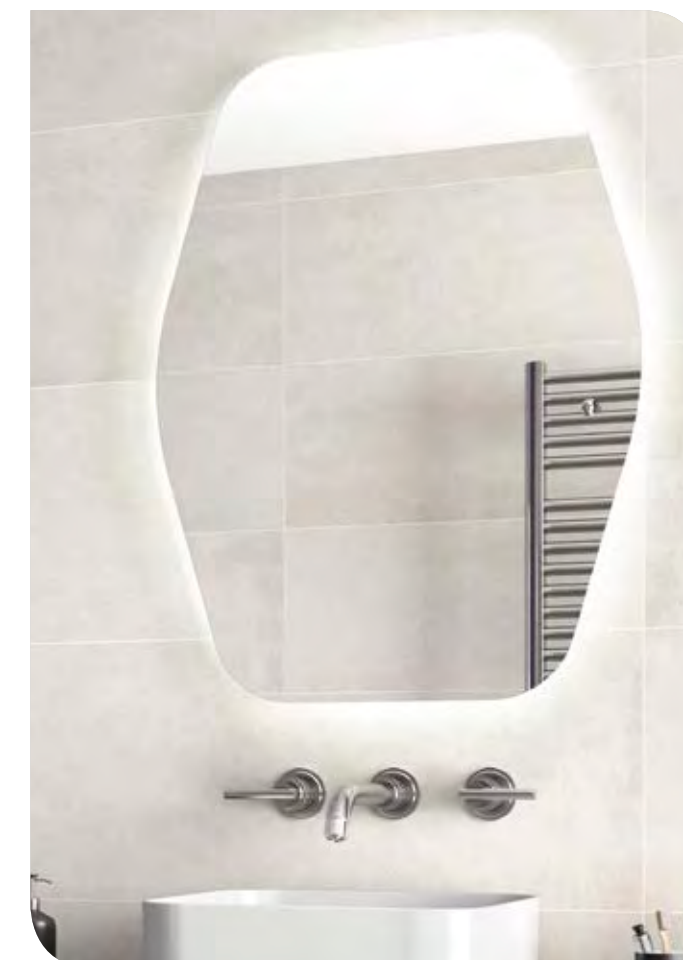

**LUNA POLIDA 5mm
com luz led**

Espelho MOSCOW 800
Horizontal e vertical com luz Led, zona de aumento (x3) e sensor (8) IP44
800 x 600 mm

23207 | 354 €

Espelho MOSCOW 1000
Horizontal e vertical com luz Led, zona de aumento (x3) e sensor (8) IP44
1000 x 600 mm

23208 | 401 €

Espelho UP&DOWN 800
horizontal com luz led (9,6 / 4,8 W) IP44
800 x 600 mm

21736 | 302 €

Espelho UP&DOWN 1200
horizontal com luz led (9,6 / 4,8 W) IP44
1200 x 600 mm

21738 | 419 €

Espelho UP&DOWN 1000
horizontal com luz led (9,6 / 4,8 W) IP44
1000 x 600 mm

21737 | 388 €

**LUNA POLIDA 5mm
com luz led**

Espelho ROMA 800
Horizontal vertical com moldura branca, luz led (17W) IP44
600 x 800 mm

19089 | 239 €

Espelho ROMA 1000
Horizontal vertical com moldura branca, luz led (17W) IP44
1000 x 600 mm

23209 | 273 €

Espelho ROMA 1200
Horizontal vertical com moldura branca, luz led (17W) IP44
1200 x 600 mm

23210 | 303 €

Espelho ORGANIC 600
horizontal vertical com luz led
600 x 800 mm

26775 | 329 €

Espelho ORGANIC 800
horizontal vertical com luz led
800 x 1000 mm

26776 | 359 €