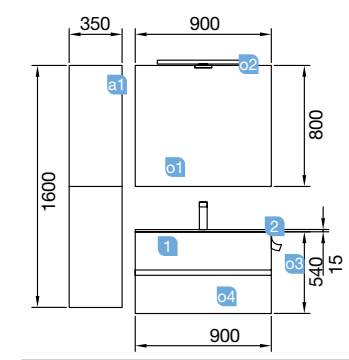

FUSSION LINE 800 natural

2 GAVETAS COM SOFT CLOSE

COD	DESCRIÇÃO	€
COMPOSIÇÃO COM MÓVEL DE 800		
1 23327	Móvel suspenso FUSSION LINE 800 natural 2 gavetas com unheiro e soft close 797 x 540 x 450 mm	249
2 23401	Lavatório VENETO 810 porcelana branca sem sifão e sem válvula clic-clac 810 x 120 x 460 mm	193
PREÇO TOTAL DO CONJUNTO		442

OPCIONAIS		
COD	DESCRIÇÃO	€
o1 23408	Espelho ROUND 600 Circular com luz LED (9,6 W) IP44. d 600 mm	244
o2 13663	Sifão com válvula de descarga clic-clac latão cromado	61
AUXILIARES		
COD	DESCRIÇÃO	€
a1 22902	Módulo ALLIANCE 250 branco brilho esquerdo / direito 1 porta abertura push 250 x 400 x 162 mm	122
a2 22900	Módulo ALLIANCE 400 carbon-TX horizontal vertical 1 abertura. 400 x 150 x 162 mm	42

OPCIONAIS		
COD	DESCRIÇÃO	€
o1 16911	Espelho SENA 900 horizontal vertical moldura 5 mm. 900 x 800 mm	78
o2 23535	Aplicador PANDORA 608 Luz LED Cromo (1 x 12W) IP44 – fixação multi encaixe. 608 x 112 x 15 mm	103
o3 23025	Toalheiro duplo JAZZ anodizado brilho profundidade 45 e 50. 385 x 125 x 68 mm	50
o4 13663	Sifão com válvula de descarga clic-clac latão cromado	61
AUXILIARES		
COD	DESCRIÇÃO	€
a1 22829	Pilar suspenso ALLIANCE cinza brilho esquerdo / direito 2 portas abertura push 350 x 1600 x 349 mm	319

FUSSION LINE 900 cinza brilho

2 GAVETAS COM SOFT CLOSE

COD	DESCRIÇÃO	€
COMPOSIÇÃO DE MÓVEL DE 900		
1 23330	Móvel suspenso FUSSION LINE 900 cinza brilho 2 gavetas com unheiro e soft close 897 x 540 x 450 mm	272
2 19358	Lavatório IBERIA 910 porcelana branca sem sifão nem válvula clic-clac. 910 x 20 x 460 mm	149
PREÇO TOTAL DO CONJUNTO		421