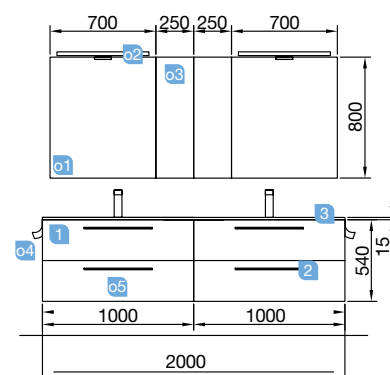

FUSSION CHROME DUPLO 2000 branco brilho

2 MÓVEIS DE 1000

COD	DESCRIÇÃO	€
COMPOSIÇÃO DUPLO DE 2000 BRANCO BRILHO		
1	Móvel suspenso FUSSION CHROME 1000 branco brilho (2 un) 2 gavetas com soft close. 997 x 540 x 450 mm	578
2	Puxador FUSSION 450 branco mate (4 un)	84
3	Lavatório SOFIA 2005 duplo MineralMarmo sem sifão nem válvula clic-clac. 2005 x 15 x 460	823
PREÇO TOTAL DO CONJUNTO		1485
OPCIONAIS		
COD	DESCRIÇÃO	€
o1	Espelho SEIVA 700 (2 un) horizontal vertical moldura 5 mm. 700 x 800 mm	148
o2	Aplicador PANDORA 458 (2 un) Luz LED Cromo (1x10 W) IP44 – fixação multi encaixe. 458 x 112 x 15 mm	166
o3	Módulo ALLIANCE 250 branco brilho (2 un) esquerdo / direito 1 porta abertura push 250 x 800 x 162 mm	296
o4	Toalheiro duplo JAZZ branco brilho (2 un) profundidade 45 e 50. 385 x 125 x 68 mm	100
o5	Sifão com válvula de descarga clic-clac latão cromado (2 un)	122