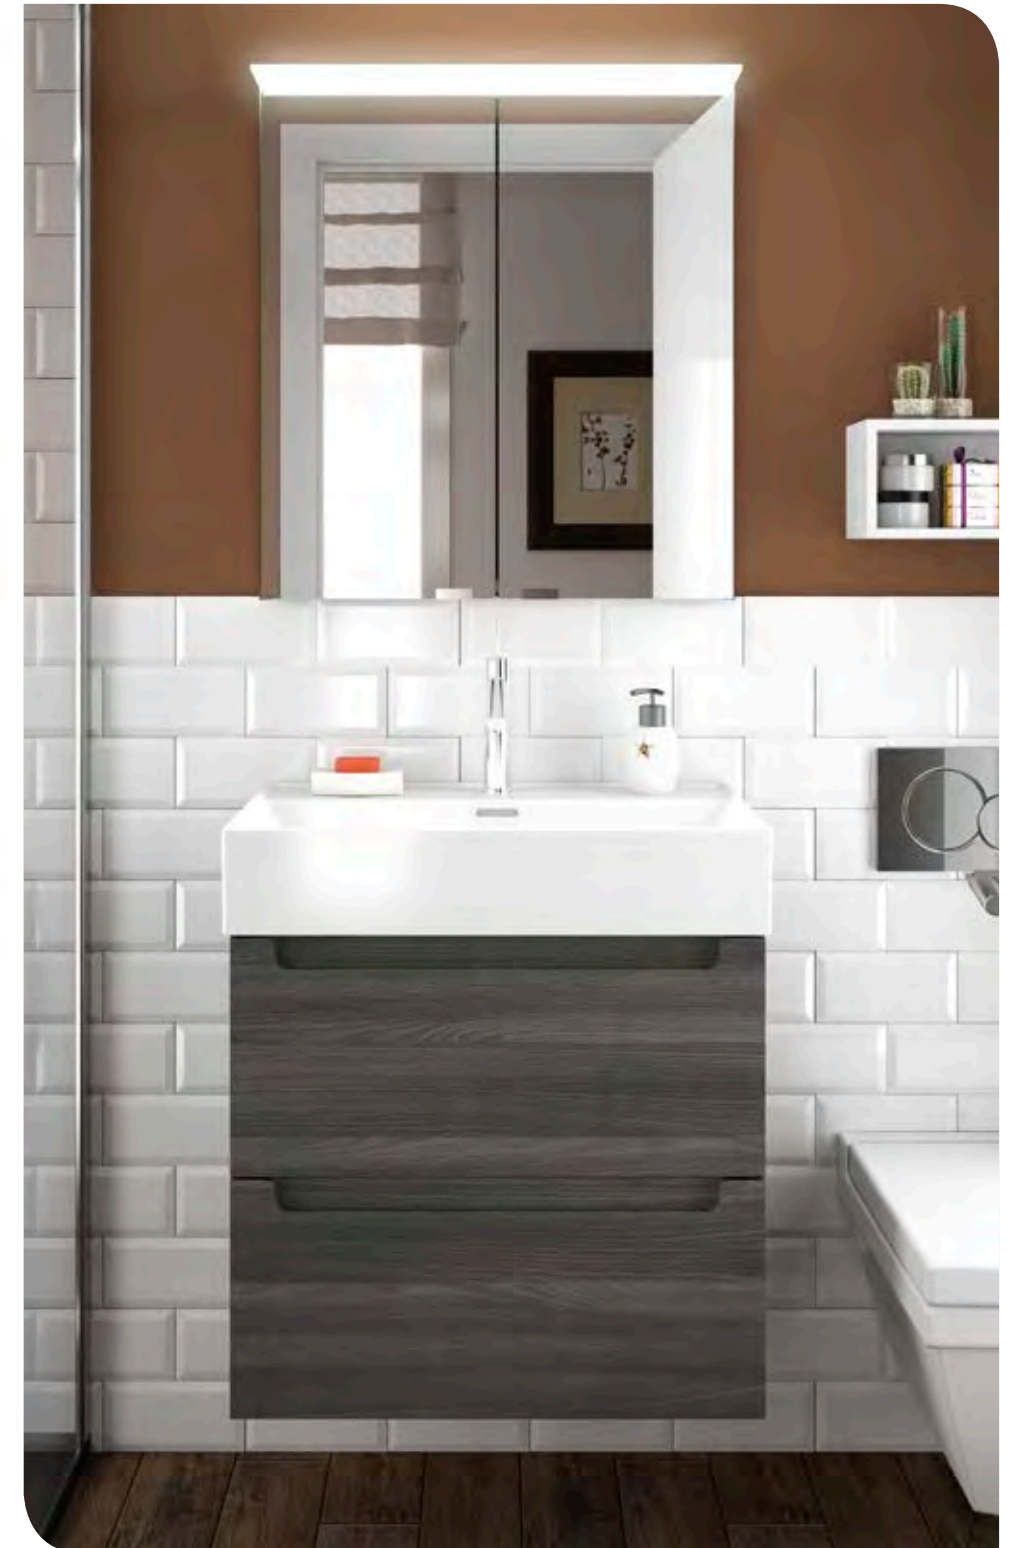

Branco brilho €		
26651	Móvel 600	257
26654	Móvel 800	297
26657	Móvel 1000	329
26660	Móvel 1200	453

Cinza brilho €		
26652	Móvel 600	257
26655	Móvel 800	297
26658	Móvel 1000	329
26661	Móvel 1200	453

Taupe brilho €		
26653	Móvel 600	257
26656	Móvel 800	297
26659	Móvel 1000	329
26662	Móvel 1200	453

Natural €		
23928	Móvel 600	257
23932	Móvel 800	297
23936	Móvel 1000	329
23940	Móvel 1200	453

Branco brilho €		
26675	Móvel 600	422
26678	Móvel 800	453

Cinza brilho €		
26676	Móvel 600	422
26679	Móvel 800	453

Taupe brilho €		
26677	Móvel 600	422
26680	Móvel 800	453

Natural €		
23930	Móvel 600	422
23934	Móvel 800	453

Sbiancato €		
23443	Móvel 600	422
23445	Móvel 800	453

Alsacia €		
23444	Móvel 600	422
23446	Móvel 800	453

Pinho baía €		
23929	Móvel 600	422
23933	Móvel 800	453

MONTERREY 600 alsacia

2 GAVETAS COM SOFT CLOSE

COD	DESCRIÇÃO	€
COMPOSIÇÃO COM MÓVEL DE 600		
1 23444	Móvel suspenso MONTERREY 600 alsacia 2 gavetas metálicas com soft close 598 x 540 x 450 mm	422
2 23400	Lavatório VENETO 610 porcelana branca sem sifão e sem válvula clic-clac 610 x 120 x 460 mm	183
PREÇO TOTAL DO CONJUNTO		605

OPCIONAIS		
COD	DESCRIÇÃO	€
o1 23409	Armário ALLIANCE 600 2 portas espelho duplo com interruptor e tomada 600 x 650 x 150 mm	382
o2 23411	Aplicador ALLIANCE 600 luz led (6W)	159
o3 13663	Sifão com válvula de descarga clic-clac latão cromado	61