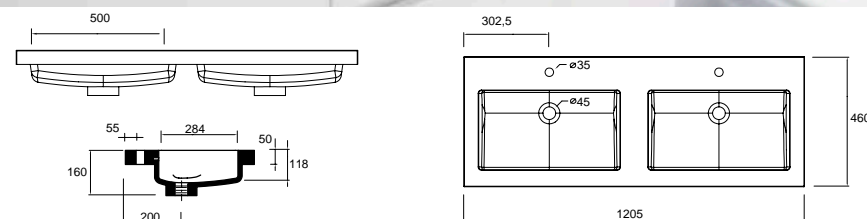

Lavatório TOSCANA 1400 duplo carga mineral branca
sem sifão nem válvula clic-clac
1405 x 50 x 460 mm

27144 | 399 €