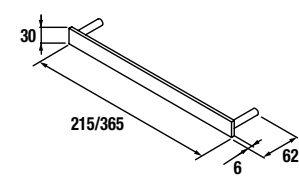

PUXADOR TOALHEIRO EXTRAÍVEL ALLIANCE

Puxador para armário Alliance em diferentes acabamentos, não incluído.

	Branco		Preto		Anodizado brilho	
	cod.	€	cod.	€	cod.	€
250	26915	20	26914	20	26913	20
400	26920	23	26919	23	26918	23