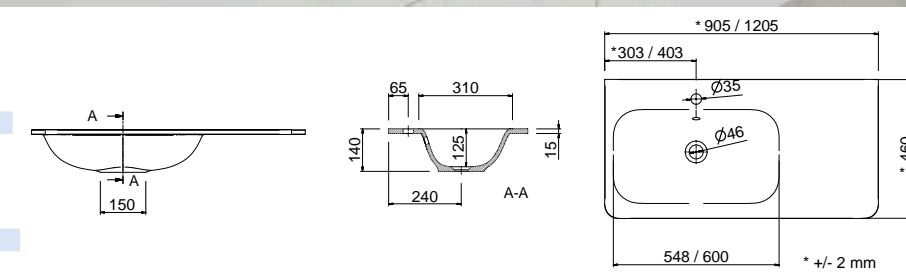

Lavatório UNIQ 1205 armário à direita Mineralsolid mate
sem sifão nem válvula clic-clac
1205 x 15 x 460 mm