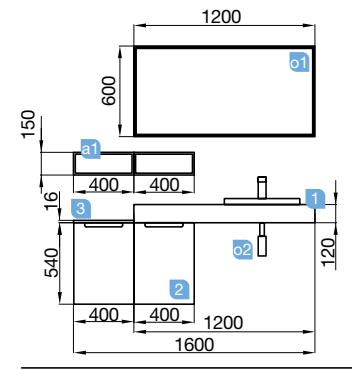

COMPAKT 1600 cimento

LAVATÓRIO SEMIENCASTRE

COD	DESCRIÇÃO	€
COMPOSIÇÃO 1600 CEMENTO		
1	26259 Tampo COMPAKT 46 cimento de 1010 até 1200 mm, com 1 lavatório de semi encastrar. 1010 - 1200 x 460 x 120 mm	699
2	23976 Armário suspenso MONTERREY 400 pinho baía (2 un) esquerdo 1 porta com soft close 400 x 540 x 450 mm	410
3	23124 Tampo pinho baía 400 x 16 x 460 mm	58
PREÇO TOTAL DO CONJUNTO		1167

OPCIONAIS		
COD	DESCRIÇÃO	€
o1	22958 Espelho CHICAGO 1200 horizontal e vertical com anti-embaciamento e luz LED (30 W) IP 44. 1200 x 600 mm	465
o2	23033 Sifão SMART com válvula click	84
AUXILIARES		
COD	DESCRIÇÃO	€
a1	23226 Módulo ALLIANCE 400 branco-TX (2 un) horizontal vertical 1 abertura. 400 x 150 x 162 mm	84