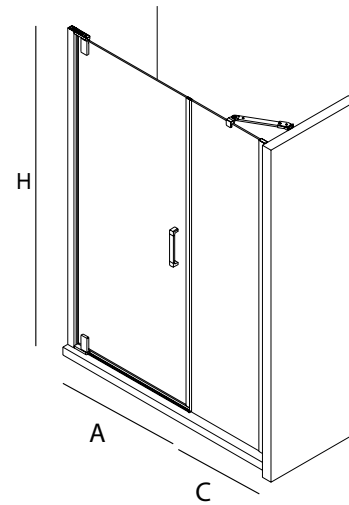

SÉRIE MALMÖ Frontal duche

RESGUARDO FRONTAL DUCHE DE UMA PORTA COM FIXO

- Abertura 180°
- Fecho magnético.
- Vidro transparente temperado Norma EN- 12150 de 6 mm na porta e fixo.
- Expansão 20 mm em cada perfil à parede
- Inclui tensor de fixação do fixo à parede.
- Altura 1950 mm
- Perfil alumínio acabamento prata brilho
- Reversível.
- Tratamento anti-calcário incluído de série em todos os modelos