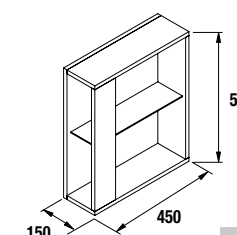

Branco brilho		Cinza brilho		Taupe brilho		Natural		Pinho baía		Sbiancato		Alsacia	
	cod.	€	cod.	€	cod.	€	cod.	€	cod.	€	cod.	€	cod.	€
150	24808	126	24810	126	24809	126	23994	126	23993	126	23459	126	23460	126