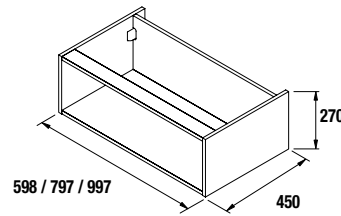

SÉRIE MONTERREY

1 ABERTURA, ARMÁRIO TOALHEIRO 250/400
E ARMÁRIO AO CHÃO 250/400

MÓVEL SUSPENSO SPIRIT 1 ABERTURA

Móvel suspenso de 1 abertura em acabamento Carbon-TX.
Combinável com séries: Spirit / Monterrey

Carbon - TX		
	cod.	€
600	22811	145
800	22815	167
1000	22819	196