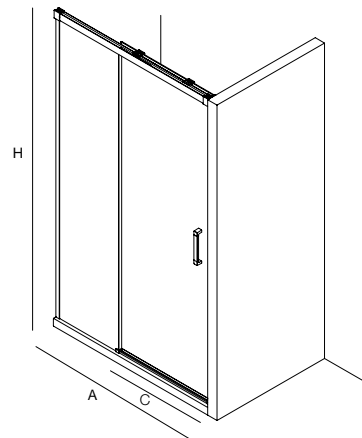

SÉRIE COPENHAGUE Frontal duche

RESGUARDO FRONTAL DE DUCHE COM UMA PORTA E UM FIXO

- Vidro transparente temperado Norma EN- 12150 de 6 mm na porta e fixo.
- Expansão 20 mm em cada perfil à parede
- Altura 1950 mm
- Perfil alumínio acabamento prata brilho com puxadores cromados.
- Sem perfil inferior
- Reversível.
- Rolamentos ocultos
- Tratamento anti-calcário incluído de série em todos os modelos