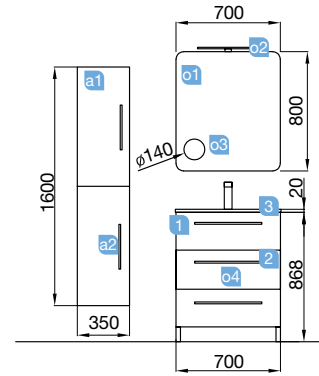

FUSSION CHROME 600 alsacia

3 GAVETAS COM SOFT CLOSE

COD	DESCRIÇÃO	€
COMPOSIÇÃO COM MOVEL DE 600		
1 23243	Móvel FUSSION CHROME 600 alsacia 3 gavetas com soft close. 598 x 868 x 450 mm	302
2 26824	Puxador FUSSION 300 petro mate (3 un)	51
3 14711	Lavatório IBERIA 610 porcelana branca sem sifão nem válvula clic-clac. 610 x 20 x 460 mm	100
PREÇO TOTAL DO CONJUNTO		453

OPCIONAIS		
COD	DESCRIÇÃO	€
o1 23406	Espelho CANDEM 1000 horizontal vertical com luz led (9,6 W) IP44 1000 x 600 mm	356
o2 13663	Sifão com válvula de descarga clic-clac latão cromado	61

OPCIONAIS		
COD	DESCRIÇÃO	€
o1 20731	Espelho ROTA 700 horizontal vertical. 700 x 800 mm	78
o2 21741	Aplicação NAYRA 493 Branco mate luz led (6 W.) IP44 fixação multiencaixe 493 x 155 x 7 mm	128
o3 26777	Espelho BEAUTY aumento móvel	59
o4 13663	Sifão com válvula de descarga clic-clac latão cromado	61
AUXILIARES		
COD	DESCRIÇÃO	€
a1 26819	Pilar suspenso ALLIANCE taupe brilho 2 portas sem puxador e soft close 350 x 1600 x 349 mm	329
a2 26821	Puxador FUSSION 300 cromado brilho (2 un)	34

FUSSION CHROME 700 taupe brilho

3 GAVETAS COM SOFT CLOSE

COD	DESCRIÇÃO	€
COMPOSIÇÃO COM MÓVEL DE 700		
1 26585	Móvel FUSSION CHROME 700 taupe brilho 3 gavetas com soft close. 697 x 868 x 450 mm	312
2 26822	Puxador FUSSION 450 cromado brilho (3 un)	63
3 16191	Lavatório IBERIA 710 porcelana branca sem sifão nem válvula clic-clac. 710 x 20 x 460 mm	115
PREÇO TOTAL DO CONJUNTO		490