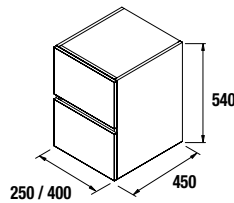

Branco brilho		Cinza brilho		Taupe brilho		Natural		Pinho baía		Sbiancato		Alsacia	
	cod.	€	cod.	€	cod.	€	cod.	€	cod.	€	cod.	€	cod.	€
250	23372	167	23373	167	23377	167	23376	167	26575	167	23374	167	23375	167
400	23378	179	23379	179	23383	179	23382	179	26576	179	23380	179	23381	179

Auxiliares Alliance

ARMÁRIO SUSPENSO ALLIANCE 2 ABERTURAS

Armário suspenso com 2 aberturas. Combinável com séries: Fussion Line / Fussion Chrome / Spirit / Monterrey