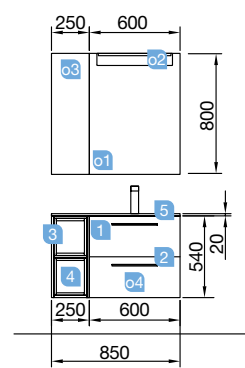

OPCIONAIS		
COD	DESCRIÇÃO	€
01 16908	Espelho SENA 600 horizontal vertical moldura 5 mm. 600 x 800 mm	72
02 20728	Aplicador ESTORIL 500 luz led (6 W) IP44, fixação ao espelho ou à parede 500 x 76 x 79 mm	153
03 22906	Módulo ALLIANCE 250 branco brilho esquerdo / direito 1 porta abertura push 250 x 800 x 162 mm	148
04 13663	Sifão com válvula de descarga clic-clac latão cromado	61