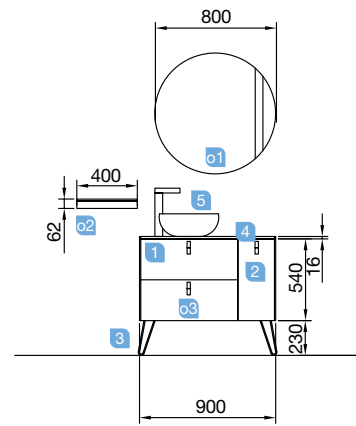

OPCIONAIS		
COD	DESCRIÇÃO	€
o1	24547 Espelho ROUND 800 Circular com luz LED (9,6 W) IP44. d 800 mm	270
o2	24729 Prateleira toalheiro solid surface até 400 mm	59
o3	16994 Sifão com válvula aberta de descarga latão cromado	61