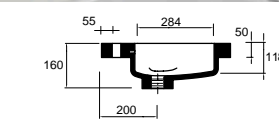

Lavatório TOSCANA 1200 carga mineral branca
duas torneiras sem sifão e sem válvula clic-clac
1205 x 50 x 460 mm

26938 | 329 €

Lavatório TOSCANA 1205 duplo carga mineral branca
sem sifão nem válvula clic-clac
1205 x 50 x 460 mm

20753 | 359 €