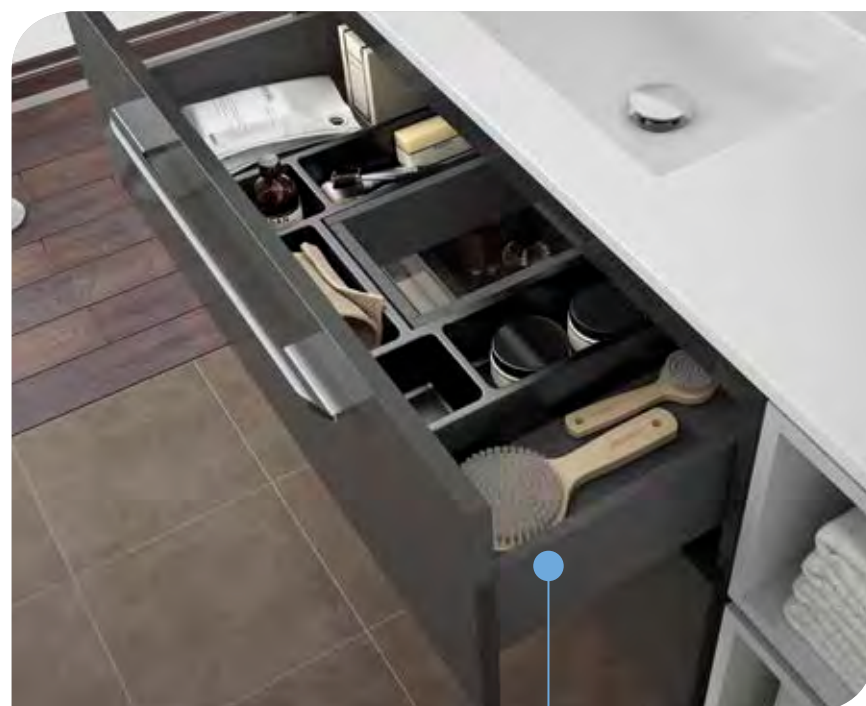

FUSSION CHROME 1205/D cinza brilho

MÓVEL 800+ARMÁRIO 400

COD	DESCRIÇÃO	€
COMPOSIÇÃO 1205/D CINZA BRILHO		
1	23294 Móvel suspenso FUSSION CHROME 800 cinza brilho 2 gavetas com soft close. 797 x 540 x 450 mm	249
2	26822 Puxador FUSSION 450 cromado brilho (2 un)	42
3	23355 Armário suspenso ALLIANCE 400 cinza brilho 2 gavetas. 400 x 540 x 434 mm	96
4	21976 Conjunto de dois cubos embelezadores ALLIANCE 400 branco brilho para armário de 400. 367 x 244 x 428 mm	65
5	20747 Lavatório IBERIA 1210 armário à direita porcelana branca sem sifão nem válvula clic-clac 1210 x 20 x 460 mm	365
PREÇO TOTAL DO CONJUNTO		817

OPCIONAIS		
COD	DESCRIÇÃO	€
o1	20742 Espelho REFLEXO 1200 horizontal vertical luz led (17,28 W) IP44 1200 x 600 mm	324
o2	23025 Toalheiro duplo JAZZ anodizado brilho profundidade 45 e 50. 385 x 125 x 68 mm	50
o3	13663 Sifão com válvula de descarga clic-clac latão cromado	61

Com o novo organizador na gaveta superior, que vem de fábrica em todas as séries fussion, ter tudo organizado é agora mais fácil.