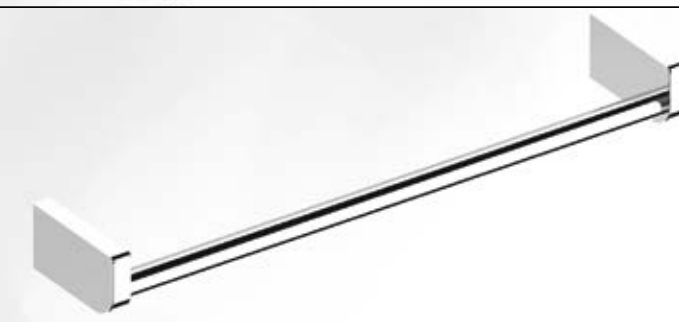

Cabide ALPHA
15 x 40 x 50 mm
23513 | 16 €

Porta rolos com tampa ALPHA
141 x 95 x 73 mm
23517 | 51 €

Porta rolos sem tampa ALPHA
144 x 67 x 57 mm
23519 | 27 €

Toalheiro duplo 60 ALPHA
615 x 40 x 115 mm
23520 | 73 €