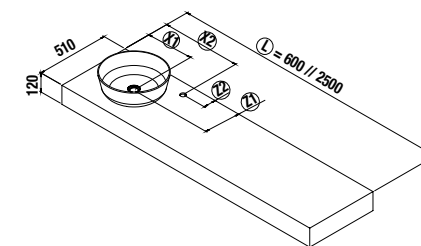

TAMPOS COMPAKT COM LAVATÓRIO DE POUSAR E PROFUNDIDADE 51 CM

Tampos à medida mecanizado para lavatório de posar, esquadros de fixação 105x415mm incluídos. Lavatório não incluído.