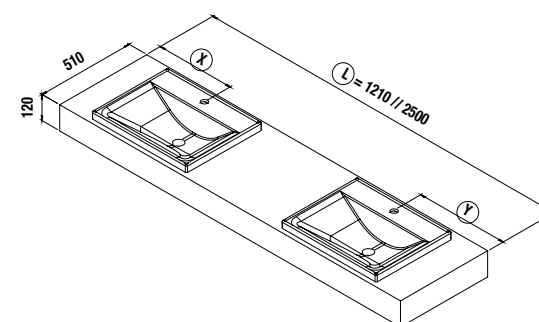

2 Lavatórios		Carvalho África		Carvalho Ártico		Marmol Branco		Piedra Gris		Cemento		
		cod.	€	cod.	€	cod.	€	cod.	€	cod.	€	
		1210 - 1400	26278	1109	26291	1109	26304	1109	26317	1109	26330	1109
	1410 - 1600	26279	1209	26292	1209	26305	1209	26318	1209	26331	1209	
	1610 - 1800	26280	1309	26293	1309	26306	1309	26319	1309	26332	1309	
	1810 - 2000	26281	1509	26294	1509	26307	1509	26320	1509	26333	1509	
	2010 - 2500	26282	1709	26295	1709	26308	1709	26321	1709	26334	1709