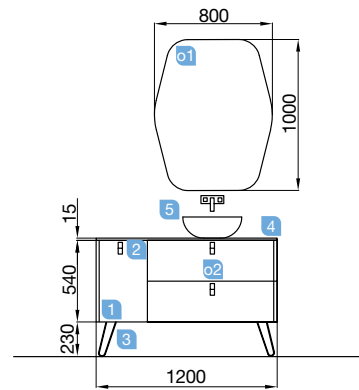

UNIQ 1200/E bosque

2 GAVETAS E 1 PORTA

UNIQ 1200/E bosque

2 GAVETAS E 1 PORTA

COD	DESCRIÇÃO	€
COMPOSIÇÃO COM MÓVEL DE 1200		
1	24690 Móvel suspenso UNIQ 1200 bosque esquerdo 1 porta e 2 gavetas com soft close 1194 x 540 x 450 mm	525
2	24724 Puxador UNIQ petro Jogo de 3 unidades para móvel	18
3	24717 Jogo 2 pés de suporte UNIQ petro Altura 230 mm	22
4	24728 Tampo UNIQ 1200 solid surface para lavatório de pousar. 1205 x 12 x 460 mm	195
5	24555 Lavatório de pousar ALTIRO porcelana branca mate sem sifão nem válvula. d.390 x 140 mm	201
PREÇO TOTAL DO CONJUNTO		961
OPCIONAIS		
COD	DESCRIÇÃO	€
o1	26776 Espelho ORGANIC 800 horizontal vertical com luz led. 800 x 1000 mm	359
o2	16994 Sifão com válvula aberta de descarga latão cromado	61