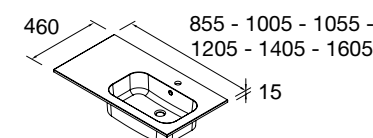

Lavatório SOFIA 855 armário à esquerda MineralMarmo
sem sifão nem válvula clic-clac
855 x 15 x 460
18685 | 329 €

Lavatório SOFIA 1005 armário à esquerda MineralMarmo
sem sifão nem válvula clic-clac
1005 x 15 x 460
18689 | 359 €

Lavatório SOFIA 1055 armário à esquerda MineralMarmo
sem sifão nem válvula clic-clac
1055 x 15 x 460
18696 | 389 €

Lavatório SOFIA 1205 armário à esquerda MineralMarmo
sem sifão nem válvula clic-clac
1205 x 15 x 460
18683 | 429 €

Lavatório SOFIA 1405 armário à esquerda MineralMarmo
sem sifão nem válvula clic-clac, para móvel de 600
1405 x 15 x 460
24335 | 488 €

Lavatório SOFIA 1405 armário à esquerda MineralMarmo
sem sifão nem válvula clic-clac, para móvel de 700
1405 x 15 x 460
24806 | 488 €

Lavatório SOFIA 1605 armário à esquerda MineralMarmo
sem sifão nem válvula clic-clac
1605 x 15 x 460
24333 | 562 €