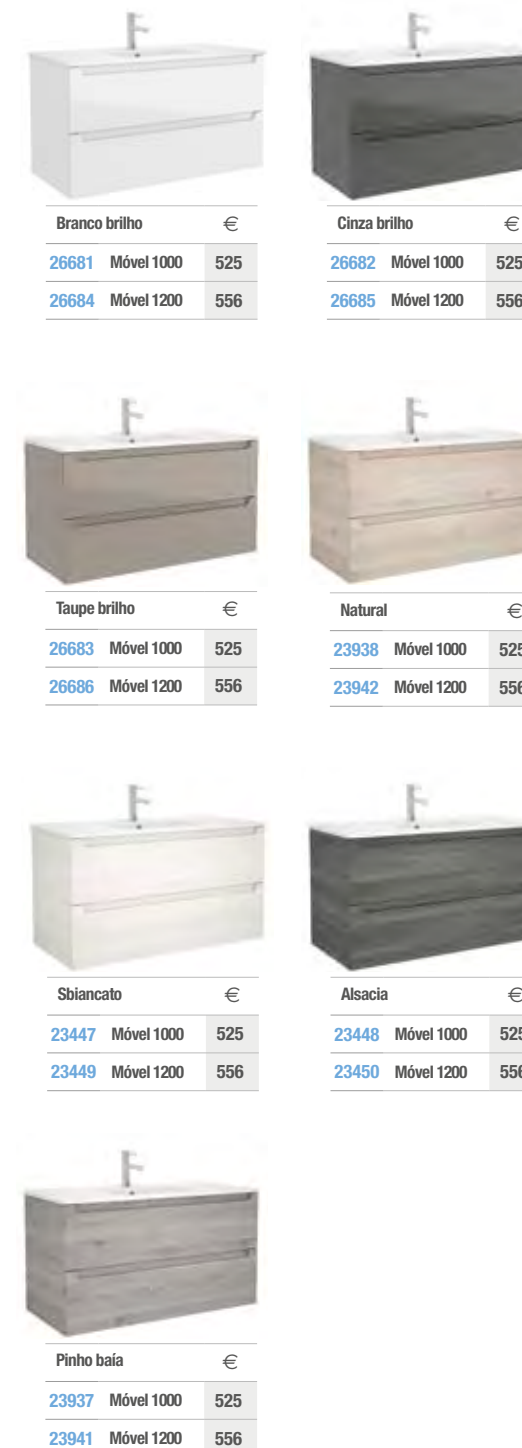

Profundidade 45

MONTERREY 1000 taupe brilho

2 GAVETAS COM SOFT CLOSE

COD	DESCRIÇÃO	€
COMPOSIÇÃO COM MÓVEL DE 1000		
1 26683	Móvel suspenso MONTERREY 1000 taupe brilho 2 gavetas metálicas com soft close 997 x 540 x 450 mm	525
2 20752	Lavatório TOSCANA 1005 carga mineral branca sem sifão nem válvula clic-clac 1005 x 50 x 460 mm	259
PREÇO TOTAL DO CONJUNTO		784