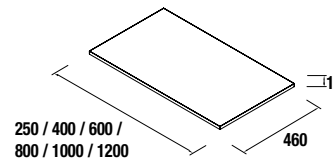

TAMPOS DE ESPESSURA 16, 40 E 50 MM
TAMPOS DE 250 A 1200 E À MEDIDA EM COMPRIMENTO

PROFUNDIDADE 45
900 / 1200

TAMPOS DE ESPESSURA 16 MM

Tampos de espessura 16mm em medidas de 250 a 1200 e à medida sem furo para misturadora. Acabamentos melamínicos e laminados de alta pressão (HPL)