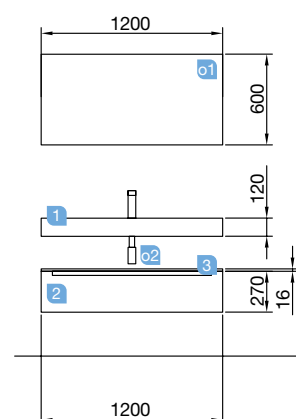

MONTERREY 1205 pinho baía

LAVATÓRIO + ARMÁRIO

COD	DESCRIÇÃO	€
COMPOSIÇÃO 1205 PINHO BAÍA		
1 24177	Lavatório VENETO 1210 porcelana branca sem sifão e sem válvula clic-clac 1210 x 120 x 460 mm	346
2 23986	Armário suspenso MONTERREY 1200 pinho baía 1 gaveta metálica com soft close 1197 x 270 x 450 mm	453
3 22974	Tampo pinho baía para móvel e armário. 1200 x 16 x 460 mm	124
PREÇO TOTAL DO CONJUNTO		923
OPCIONAIS		
COD	DESCRIÇÃO	€
o1 20742	Espelho REFLEXO 1200 horizontal vertical luz led (17,28 W) IP44 1200 x 600 mm	324
o2 23033	Sifão SMART com válvula clic-clac	84

MONTERREY 1205 pinho baía

LAVATÓRIO + ARMÁRIO