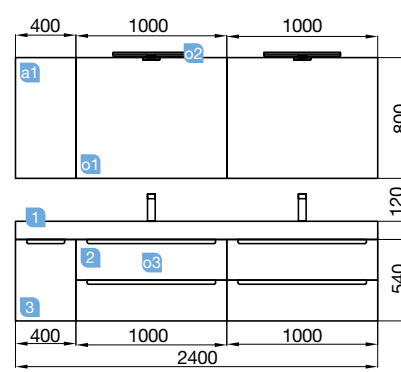

COMPAKT 2400 pedra gris

LAVATÓRIO INTEGRADO

COD	DESCRIÇÃO	€
COMPOSIÇÃO 2400 PIEDRA GRIS		
1	25451 Tampo COMPAKT 46 pedra gris de 2010 até 2500 mm, com 2 lavatórios integrados 2010 - 2500 x 460 x 120 mm	1699
2	23937 Móvel suspenso MONTERREY 1000 pinho baia (2 un) 2 gavetas metálicas com soft close 997 x 540 x 450 mm	1050
3	23977 Armário suspenso MONTERREY 400 pinho baia direito 1 porta com soft close. 400 x 540 x 450 mm	205
PREÇO TOTAL DO CONJUNTO		2954

OPCIONAIS		
COD	DESCRIÇÃO	€
o1	16912 Espelho SENA 1000 (2 un) horizontal vertical moldura 5 mm. 1000 x 800 mm	160
o2	23534 Aplique PANDORA 458 (2 un) Luz LED Cromo (1x10 W) IP44 - fixação multi encaixe. 458 x 112 x 15 mm	166
o3	16994 Sifão com válvula aberta de descarga latão cromado (2 un)	122
AUXILIARES		
COD	DESCRIÇÃO	€
a1	22826 Módulo ALLIANCE 400 pinho baia esquerdo / direito 1 porta abertura push 400 x 800 x 162 mm	159

OPCIONAIS		
COD	DESCRIÇÃO	€
o1	22958 Espelho CHICAGO 1200 horizontal e vertical com anti-embaciamento e luz LED (30 W) IP 44. 1200 x 600 mm	465
o2	16994 Sifão com válvula aberta de descarga latão cromado	61
o3	26128 Prateleira toalheiro 600 solid surface 600 x 60 x 120 mm	89

COMPAKT 1400 marmol branco

LAVATÓRIO INTEGRADO

COD	DESCRIÇÃO	€
COMPOSIÇÃO 1400 MARMOL BRANCO		
1	25429 Tampo COMPAKT 46 marmol branco de 1210 até 1400 mm, com 1 lavatório integrado 1210 - 1400 x 460 x 120 mm	799
2	22635 Móvel suspenso SPIRIT 1000 branco brilho 2 gavetas metálicas com soft close 997 x 540 x 450 mm	437
3	22953 Puxador SPIRIT 1000 branco soft (2 un)	46
4	26816 Armário suspenso SPIRIT 400 branco brilho 1 porta esquerdo / direito com soft close 400 x 540 x 450 mm	182
5	22955 Puxador SPIRIT 400 branco soft	10
PREÇO TOTAL DO CONJUNTO		1474