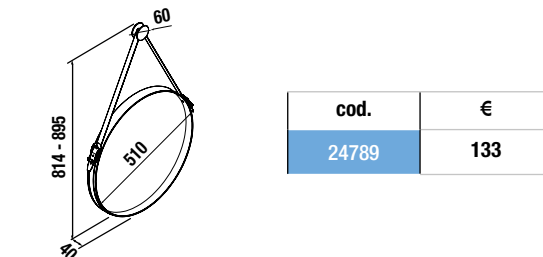

ESPELHO BARBEIRO

Espelho circular com gancho. Moldura e correia em couro.