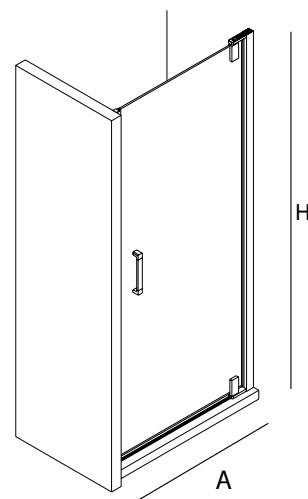

FRONTAL DE DUCHE					
					VIDRO
MEDIDAS (A)	ALTURA (H)	ACABAMENTO	Nº EMBALAGEM	COD.	€
770 - 790	1950	prata brilho	1	26739	349
870 - 890	1950	prata brilho	1	26740	369
970 - 990	1950	prata brilho	1	26741	389