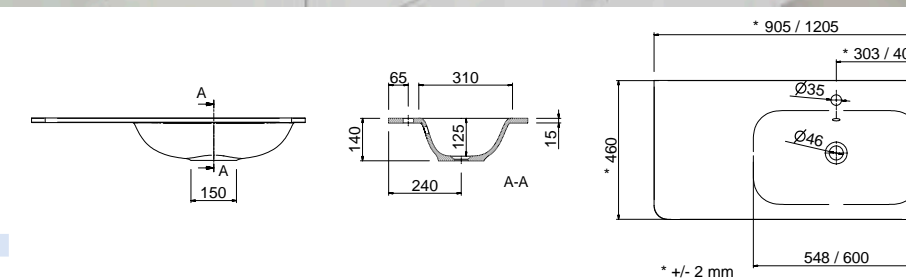

Lavatório UNIQ 1205 armário à esquerda Mineralsolid mate
sem sifão nem válvula clic-clac
1205 x 15 x 460 mm

24543 | 329 €

24545 | 390 €