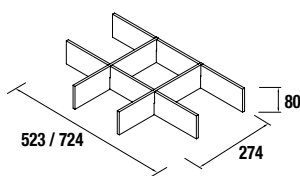

cod.	€
23031	53

Jogo 2 Pés cromo

Jogo de 2 pés cromados altura 330
30 x 30 x 330 mm

cod.	€
23899	16

Organização Interior de gavetas

Organizador / Separador para gaveta inferior de madeira
523 - 724 x 274 x 80 mm