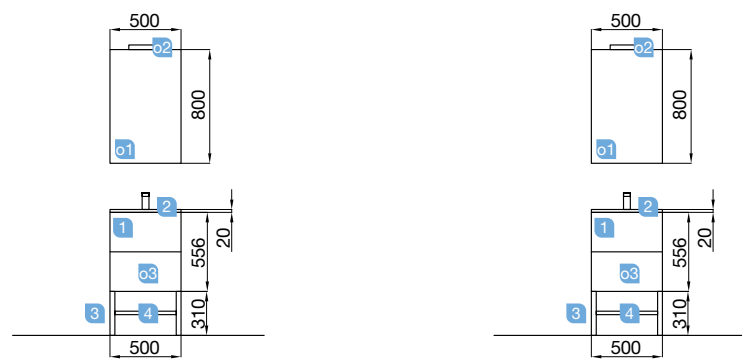

SÉRIE 40 500 COM PÉS ALLIANCE branco brilho

2 GAVETAS COM UNHEIRO

COD	DESCRIÇÃO	€
COMPOSIÇÃO COM MÓVEL DE 500		
1	24074 Móvel suspenso S40 500 branco brilho 2 gavetas com soft close. 497 x 556 x 385 mm	239
2	21564 Lavatório Profundidade 40 IBERIA 510 porcelana branca sem sifão nem válvula clic-clac. 510 x 20 x 395 mm	106
3	24345 Jogo 2 pés de suporte ALLIANCE cromado para Profundidade 40. Altura 310 mm	149
4	24347 Prateleira ALLIANCE branco brilho para móvel de 500, profundidade 40 492 x 347 x 16 mm	19
PREÇO TOTAL DO CONJUNTO		513

OPCIONAIS

COD	DESCRIÇÃO	€
o1	16907 Espelho SENA 500 vertical moldura 5 mm. 500 x 800 mm	69
o2	21735 Aplique PANDORA 308 cromado brilho luz led (8 W) IP44 fixação multiencaixe. 308 x 96 x 32 mm	64
o3	13663 Sifão com válvula de descarga clic-clac latão cromado	61

SÉRIE 40 500 COM PÉS ALLIANCE Pinho baía

2 GAVETAS COM UNHEIRO

OPCIONAIS

COD	DESCRIÇÃO	€
o1	16907 Espelho SENA 500 vertical moldura 5 mm. 500 x 800 mm	69
o2	21735 Aplique PANDORA 308 cromado brilho luz led (8 W) IP44 fixação multiencaixe. 308 x 96 x 32 mm	64
o3	13663 Sifão com válvula de descarga clic-clac latão cromado	61

COD	DESCRIÇÃO	€
COMPOSIÇÃO COM MÓVEL DE 500		
1	24075 Móvel suspenso S40 500 pinho baía 2 gavetas com soft close. 497 x 556 x 385 mm	239
2	21564 Lavatório Profundidade 40 IBERIA 510 porcelana branca sem sifão nem válvula clic-clac. 510 x 20 x 395 mm	106
3	24346 Jogo 2 pés de suporte ALLIANCE preto para Profundidade 40. Altura 310 mm	149
4	24349 Prateleira ALLIANCE pinho baía para móvel de 500, profundidade 40 492 x 347 x 16 mm	19
PREÇO TOTAL DO CONJUNTO		513