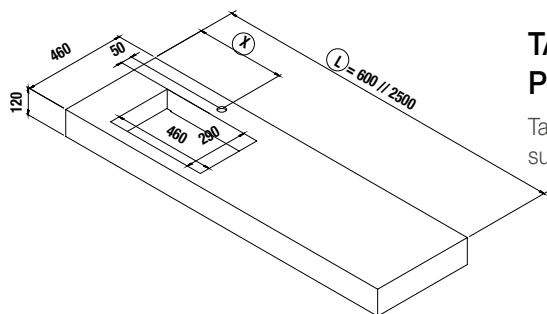

TAMPOS KOMPAKT COM LAVATÓRIO INTEGRADO
Tampos de 600 a 2500 à medida com lavatório integrado.

Necessário especificar no pedidos as medidas:

COD = L = X = Y =

Necessário especificar se deseja furação para misturadora.

TAMPOS KOMPAKT COM LAVATÓRIO INTEGRADO E PROFUNDIDADE DE 46CM

Tampos à medida com lavatório integrado e peça em ABS com tratamento antibacteriano, suportes com regulação e esquadros de fixação incluídos 150x415mm.

		Carvalho África		Carvalho Ártico		Marmol Branco		Piedra Gris		Cemento	
		cod.	€	cod.	€	cod.	€	cod.	€	cod.	€
1 Lavatório	600 - 800	24470	499	25413	499	25426	499	25439	499	25593	499
	810 - 1000	24471	599	25414	599	25427	599	25440	599	25594	599
	1010 - 1200	24472	699	25415	699	25428	699	25441	699	25595	699
	1210 - 1400	24473	799	25416	799	25429	799	25442	799	25596	799
	1410 - 1600	24474	899	25417	899	25430	899	25443	899	25597	899
	1610 - 1800	24475	999	25418	999	25431	999	25444	999	25598	999
	1810 - 2000	24476	1099	25419	1099	25432	1099	25445	1099	25599	1099
	2010 - 2500	24477	1399	25420	1399	25433	1399	25446	1399	25600	1399