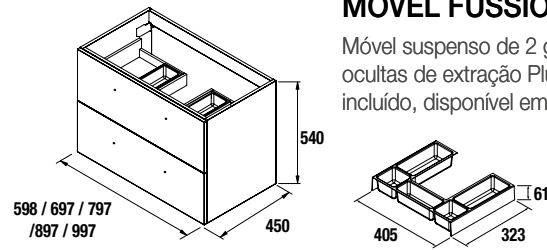

SÉRIE FUSSION CHROME
2 GAVETAS, 3 GAVETAS E ARMÁRIOS
COM 2 GAVETAS

MÓVEL FUSSION CHROME 2 GAVETAS

Móvel suspenso de 2 gavetas de madeira no acabamento Carbon-TX, com guias ocultas de extração Plus, organizador da gaveta superior incluído. Puxador não incluído, disponível em 3 acabamentos.