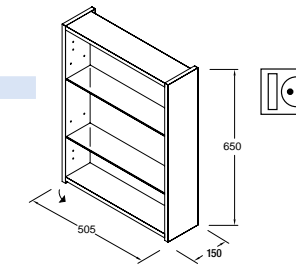

Armário GRAZ 505 branco
1 porta espelho duplo com interruptor e tomada com soft close
505 x 650 x 150 mm
17996 | 337 €