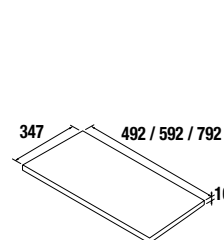

Jogo 2 Pés cromo

Jogo de 2 pés cromados altura 330 30 x 30 x 330 mm

cod.	€
23899	16

Branco Brilho		Natural		Pinho baía	
cod.	€	cod.	€	cod.	€
500	24347	19	24348	19	24349
600	24350	21	24351	21	24352
800	24839	23	24840	23	24838