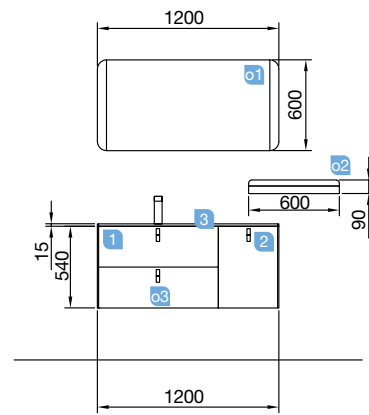

UNiiQ 1200/D branco mate

2 GAVETAS E 1 PORTA

COD	DESCRIÇÃO	€
COMPOSIÇÃO COM MÓVEL DE 1200		
1	24626 Móvel suspenso UNiiQ 1200 branco mate direito 1 porta e 2 gavetas com soft close 1194 x 540 x 450 mm	445
2	24725 Puxador UNiiQ cromado Jogo de 3 unidades para móvel	18
3	24545 Lavatório UNiiQ 1205 armário à direita Mineralsolid mate sem sifão nem válvula clic-clac 1205 x 15 x 460 mm	390
PREÇO TOTAL DO CONJUNTO		853
OPCIONAIS		
COD	DESCRIÇÃO	€
o1	23407 Espelho CANDEM 1200 horizontal vertical com luz led (9,6 W) IP44 1200 x 600 mm	416
o2	24733 Prateleira solid surface até 600 mm	122
o3	13663 Sifão com válvula de descarga clic-clac latão cromado	61