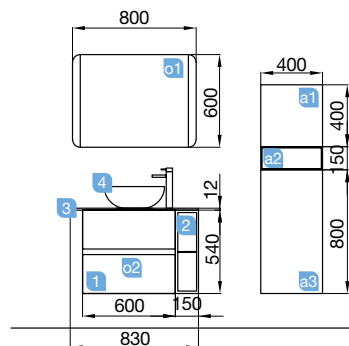

FUSSION LINE 830 sbiancato

MÓVEL 600+TERMINAL ARMÁRIO 150

COD	DESCRIÇÃO	€
TERMINAL DE 830		
1	23313 Móvel suspenso FUSSION LINE 600 sbiancato 2 gavetas com unheiro e soft close 598 x 540 x 450 mm	229
2	23459 Terminal armário ALLIANCE 150 sbiancato 150 x 540 x 450 mm	126
3	24465 Tampo solid branco até 1000 para lavatório de posar com toalheiro 1000 x 12 x 460 mm	268
4	26536 Lavatório de posar BOL solid surface sem sifão nem válvula clic-clac. d 390 x 140 mm	201
PREÇO TOTAL DO CONJUNTO		824

OPCIONAIS		
COD	DESCRIÇÃO	€
o1	23405 Espelho CANDEM 800 horizontal vertical com luz led (9,6 W) IP44 800 x 600 mm	312
o2	16994 Sifão com válvula aberta de descarga latão cromado	61

AUXILIARES		
COD	DESCRIÇÃO	€
a1	23214 Módulo ALLIANCE 400 sbiancato esquerdo / direito 1 porta abertura push 400 x 400 x 162 mm	133
a2	23658 Módulo ALLIANCE 400 taupe-TX horizontal vertical 1 abertura. 400 x 150 x 162 mm	42
a3	23220 Módulo ALLIANCE 400 sbiancato esquerdo / direito 1 porta abertura push 400 x 800 x 162 mm	159

FUSSION LINE 830 sbiancato

MÓVEL 600+TERMINAL ARMÁRIO 150