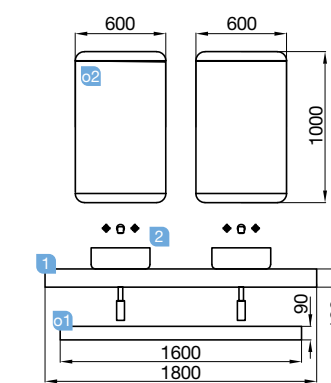

COMPAKT 1800 carvalho ártico

LAVATÓRIO DE POUSAR

Kompakt

COMPAKT 1800 carvalho ártico

LAVATÓRIO DE POUSAR

COD	DESCRIÇÃO	€
COMPOSIÇÃO 1800 CARVALHO ÁRTICO		
1	26016 Tampo COMPAKT 46 carvalho ártico de 1610 até 1800 mm, para 2 lavatórios de pousar 1610 - 1800 x 460 x 120 mm	984
2	24554 Lavatório de pousar DOLCE 390 porcelana branca (2 un) sem sifão nem válvula. 390 x 140 mm	294
PREÇO TOTAL DO CONJUNTO		1278
OPCIONAIS		
COD	DESCRIÇÃO	€
o1	25925 Prateleira COMPAKT 38 carvalho ártico de 1410 até 1600 mm 1410 - 1600 x 380 x 90 mm	770
o2	23406 Espelho CANDEM 1000 (2 un) horizontal vertical com luz led (9,6 W) IP 44 1000 x 600 mm	712