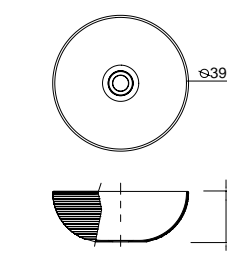

PORCELANA

D'APPOGGIO

24555 | 201 €

24554 | 147 €

21739 | 156 €

21855 | 176 €

24551 | 144 €

24552 | 159 €

24553 | 157 €

21744 | 147 €

21854 | 176 €