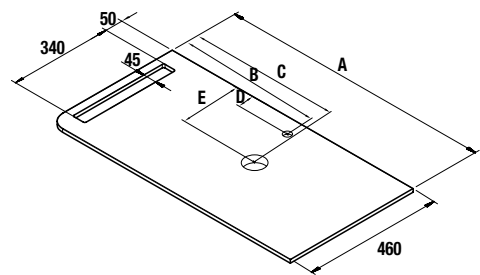

Branco Brilho	
		cod.	€
Pedido reduzido	<1000	24465	268
	1001 - 1400	24466	328
	1401 - 1800	24467	389
	1801 - 2000	24468	460
	2001 - 2400	24469	520