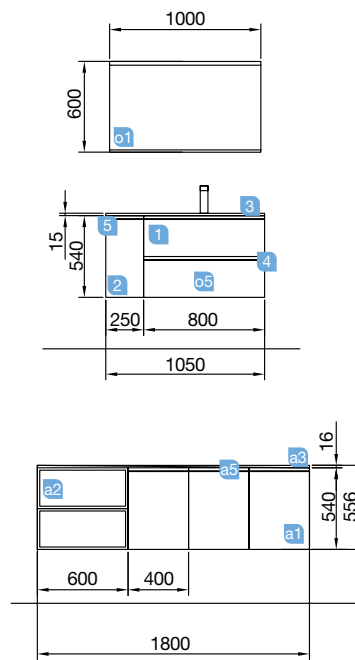

MODULAR SPIRIT 1055/E NATURAL

MÓVEL DE 800 + ARMÁRIO DE 250

COD	DESCRIÇÃO	€
COMPOSIÇÃO 1055/E NATURAL		
1	22804 Móvel suspenso SPIRIT 800 natural 2 gavetas metálicas com soft close 797 x 540 x 450 mm	417
2	22777 Armário suspenso SPIRIT 250 natural 1 porta esquerdo / direito com soft close 250 x 540 x 450 mm	158
3	18696 Lavatório SOFIA 1055 armário à esquerda MineralMarmo sem sifão nem válvula clic-clac. 1055 x 15 x 460	389
4	22947 Puxador SPIRIT 800 preto soft (2 un)	32
5	22949 Puxador SPIRIT 250 preto soft (1 un)	7
PREÇO TOTAL DO CONJUNTO		1003

OPCIONAIS

COD	DESCRIÇÃO	€
o1	21737 Espelho UP&DOWN 1000 horizontal com luz led (9,6 / 4,8 W) IP44 1000 x 600 mm	388
o2	23031 Aplique SENSOR LED (1 un) luz LED (0,72 W) com fixação adesiva, recarregável por micro USB IP44. 190 x 30 x 22 mm	53
o3	13663 Sifão com válvula de descarga clic-clac latão cromado	61
o4	23030 cubo organizador carbon-TX (1 un) para gaveta metálica Carbon-TX 150 x 342 x 66 mm	20