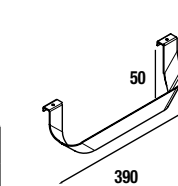

Barra toalheiro JAZZ

Branco		Preto		Anodizado brilho	
cod.	€	cod.	€	cod.	€
23027	34	27042	34	23024	34

Toalheiro duplo JAZZ

Branco		Preto		Anodizado brilho	
cod.	€	cod.	€	cod.	€
23028	50	27043	50	23025	50