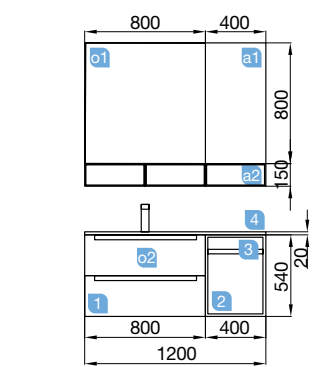

MONTERREY 1450 branco brilho

MÓVEL 600+ARMÁRIO 250+MÓVEL 600

COD	DESCRIÇÃO	€
COMPOSIÇÃO 1450 BRANCO BRILHO		
1	26675 Móvel suspenso MONTERREY 600 branco brilho (2 un) 2 gavetas metálicas com soft close 598 x 540 x 450 mm	844
2	26833 Armário suspenso ALLIANCE 250 toalheiro removível branco brilho com gavetas interiores. 250 x 540 x 450 mm	169
3	26915 Puxador TOALHEIRO 250 branco mate	20
4	23022 Tampo carvalho África de 1401 hasta 1800 para móvel e armário 1401 - 1800 x 40 x 460 mm	342
5	21854 Lavatório de posar ULTRAFINO SEDUCTION porcelana branca (2 un) sem sifão nem válvula. 390 x 390 x 150 mm	352
PREÇO TOTAL DO CONJUNTO		1727

OPCIONAIS		
COD	DESCRIÇÃO	€
o1	26775 Espelho ORGANIC 600 (2 un) horizontal vertical com luz led. 600 x 800 mm	658
o2	21741 Aplique NAYRA 493 (2 un) Branco mate luz led (6 W) IP44 fixação multiencaixe 493 x 155 x 7 mm	256
o3	24569 Espelho Aumento (x3) com fixação em várias posições Ø140 mm	51
o4	16994 Sifão com válvula aberta de descarga latão cromado (2 un)	122
AUXILIARES		
COD	DESCRIÇÃO	€
a1	24588 Módulo ALLIANCE 1000 branco brilho esquerdo / direito 1 porta abertura push 352 x 1000 x 352 mm	224

OPCIONAIS		
COD	DESCRIÇÃO	€
o1	16910 Espelho SENA 800 horizontal vertical moldura 5 mm. 800 x 800 mm	76
o2	13663 Sifão com válvula de descarga clic-clac latão cromado	61
AUXILIARES		
COD	DESCRIÇÃO	€
a1	22825 Módulo ALLIANCE 400 cinza antracite brilho esquerdo / direito 1 porta abertura push 400 x 800 x 162 mm	159
a2	22900 Módulo ALLIANCE 400 carbon-TX (3 un) horizontal vertical 1 abertura. 400 x 150 x 162 mm	126

COMPOSIÇÃO 1201 CINZA BRILHO		
COD	DESCRIÇÃO	€
1	26679 Móvel suspenso MONTERREY 800 cinza brilho 2 gavetas metálicas com soft close 797 x 540 x 450 mm	453
2	26841 Armário suspenso ALLIANCE 400 toalheiro removível cinza brilho com gavetas interiores. 400 x 540 x 450 mm	189
3	26919 Puxador TOALHEIRO 400 preto mate	23
4	20747 Lavatório IBERIA 1210 armário à direita porcelana branca sem sifão nem válvula clic-clac 1210 x 20 x 460 mm	365
PREÇO TOTAL DO CONJUNTO		1030