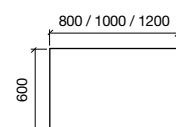

Espelho ROMA 1200
Horizontal vertical com moldura branca, luz led (17W) IP44
1200 x 600 mm

23210 | 303 €

Espelho ORGANIC 600
horizontal vertical com luz led
600 x 800 mm

26775 | 329 €

Espelho ORGANIC 800
horizontal vertical com luz led
800 x 1000 mm