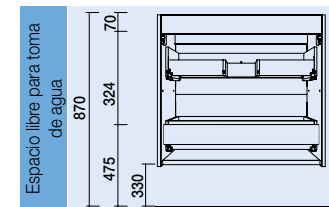

MÓVEL SUSPENSO CRONOS 2 GAVETAS

Móvel suspenso de 2 gavetas de madeira com extração plus, interiores fibra de carbono e fecho com soft close
Possibilidade puxador em diferentes acabamentos.

	Branco Brilho / Branco Brilho		Branco Brilho / Moka Mate		Branco Brilho / Antracite mate	
	cod.	€	cod.	€	cod.	€
800	21783	429	21784	429	21785	429
1000	21786	459	21787	459	21788	459
	Moka Mate / Branco Brilho		Moka Mate / Moka Mate		Moka Mate / Antracite mate	
	cod.	€	cod.	€	cod.	€
800	21789	429	21790	429	21791	429
1000	21792	459	21793	459	21794	459
	Antracite mate / Branco Brilho		Antracite mate / Moka Mate		Antracite mate / Antracite mate	
	cod.	€	cod.	€	cod.	€
800	21795	429	21796	429	21797	429
1000	21798	459	21800	459	21801	459
	Carvalho / Branco Brilho		Carvalho / Moka Mate		Carvalho / Antracite mate	
	cod.	€	cod.	€	cod.	€
800	21802	429	21803	429	21804	429
1000	21805	459	21806	459	21807	459

SÉRIE CRONOS
PILAR 2 PORTAS E MÓDULO DE 1 PORTA

MÓDULO SUSPENSO CRONOS 1 PORTA

Módulo suspenso de 1 porta de abertura esquerda / direita, fecho com travamento e prateleiras de vidro.
Interiores fibra de carbono. Possibilidade de puxador em diferentes acabamentos.