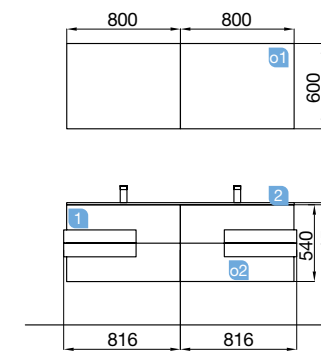

CRONOS 1205/E antracite mate/branco

ARMÁRIO 400+MÓVEL 800

COD	DESCRIÇÃO	€
COMPOSIÇÃO DE 1205/E		
1	21795 Móvel suspenso CRONOS 800 Antracite Mate / Branco 2 gavetas com soft close e separador inferior de gaveta. 816 x 540 x 470 mm	429
2	23657 Armário suspenso ALLIANCE 400 branco brilho 2 gavetas. 400 x 540 x 434 mm	96
3	21976 Conjunto de dois cubos embelezadores ALLIANCE 400 branco brilho para armário de 400. 367 x 244 x 428 mm	65
4	18683 Lavatório SOFIA 1205 armário à esquerda MineralMarmo sem sifão nem válvula clic-clac. 1205 x 15 x 460	429
PREÇO TOTAL DO CONJUNTO		1019

OPCIONAIS		
COD	DESCRIÇÃO	€
o1	17893 Espelho SENA 1200 horizontal vertical luna 5 mm. 1200 x 600 mm	114
o2	13663 Sifão com válvula de descarga clic-clac latão cromado	61

OPCIONAIS		
COD	DESCRIÇÃO	€
o1	21736 Espelho UP&DOWN 800 (2 un) horizontal com luz led (9,6 / 4,8 W) IP44 800 x 600 mm	604
o2	13663 Sifão com válvula de descarga clic-clac latão cromado (2 un)	122

CRONOS DUPLO 1605 branco brilho/branco brilho

2 MÓVEL DE 800

COD	DESCRIÇÃO	€
COMPOSIÇÃO DE 2 MÓVEL DE 800		
1	21783 Móvel suspenso CRONOS 800 Branco / Branco (2 un) 2 gavetas com soft close e separador inferior de gaveta. 816 x 540 x 470 mm	858
2	24338 Lavatório SOFIA 1605 duplo MineralMarmo sem sifão nem válvula clic-clac. 1605 x 15 x 460	622
PREÇO TOTAL DO CONJUNTO		1480