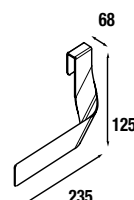

Barra toalheiro JAZZ

Branco		Preto		Anodizado brilho	
cod.	€	cod.	€	cod.	€
23027	34	27042	34	23024	34