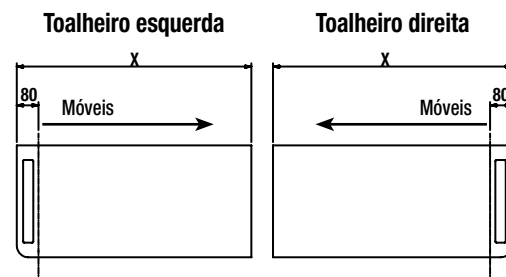

TAMPOS E ACESSÓRIOS SOLID SURFACE
TAMPOS E ACESSÓRIOS À MEDIDA
EM COMPRIMENTO E COM E SEM FURAÇÃO

TAMPOS DE ESPESSURA 12 MM

Tampos de solid surface de espessura 12mm. em medidas especiais com e sem furação.

		Branco Brilho	
		cod.	€
Pedido reduzido	<1000	24460	197
	1001 - 1400	24461	258
	1401 - 1800	24462	318
	1801 - 2000	24463	389
	2001 - 2400	24464	449

TAMPOS COM TOALHEIRO DE ESPESSURA 12 MM

Tampos de solid surface de espessura 12mm. em medidas especiais com e sem furação. É NECESSÁRIO ESPECIFICAR O LADO DO TOALHEIRO

		Branco Brilho	
		cod.	€
Pedido reduzido	<1000	24465	268
	1001 - 1400	24466	328
	1401 - 1800	24467	389
	1801 - 2000	24468	460
	2001 - 2400	24469	520

ACESSÓRIOS SOLID SURFACE

Toalheiro e estante à medida em solid surface.

		Branco Brilho	
		cod.	€
Stock	400	26126	59
	500	26127	79
	600	26128	89
Pedido reduzido	<400	24729	59
	401 - 600	24730	79
	601 - 800	24731	89

		Branco Brilho	
		cod.	€
Pedido reduzido	<400	24732	89
	401 - 600	24733	122
	601 - 800	24734	145

IMPORTANTE: devem ser incluídas as medidas em mm correspondentes à cotas
A empresa não se responsabiliza pela incorreta definição das medidas/dimensionamento dos tampos personalizados e maquinados à medida, não aceitando nenhuma devolução por este motivo

- Repele a água
- Anti fogo
- Resistente ao desgaste
- Resistente aos produtos de limpeza e desinfetantes
- Antibacteriano
- Superfície não porosa
- Repele a sujidade
- À medida

COMPAKT