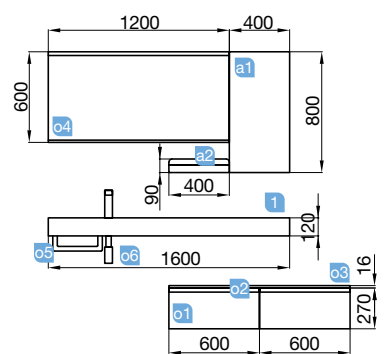

LAVATÓRIO INTEGRADO

COD	DESCRIÇÃO	€
COMPOSIÇÃO 1600 CARVALHO ÁFRICO		
1 24474	Tampo COMPAKT 46 carvalho África de 1410 até 1600 mm, com 1 lavatório integrado 1410 - 1600 x 460 x 120 mm	899
PREÇO TOTAL DO CONJUNTO		899
OPCIONAIS		
COD	DESCRIÇÃO	€
o1 22630	Armário suspenso SPIRIT 600 branco brilho (2 un) 1 gaveta metálica com soft close 598 x 270 x 450 mm	444
o2 22951	Puxador SPIRIT 600 branco soft (2 un)	26
o3 22972	Tampo branco brilho para móvel e armário. 1200 x 16 x 460 mm	124
o4 21738	Espelho UP&DOWN 1200 horizontal com luz led (9,6 / 4,8 W) IP 44 1200 x 600 mm	419
o5 26194	Toalheiro COMPAKT branco mate 330 x 100 mm	79
o6 23032	Sifão SMART com válvula aberta	80
AUXILIARES		
COD	DESCRIÇÃO	€
a1 22824	Módulo ALLIANCE 400 branco brilho esquerdo / direito 1 porta abertura push 400 x 800 x 162 mm	159
a2 24732	Prateleira solid surface até 400 mm	89