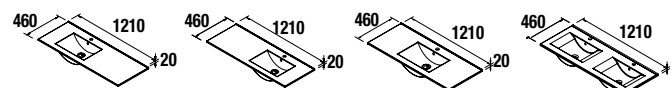

1210/D		1210/E		1210/C		1210 2 Unt.	
cod.	€	cod.	€	cod.	€	cod.	€
20747	365	20746	365	23701	329	15459	369

Iberia (Porcelana branca)

Sofia (mineral/marrom)