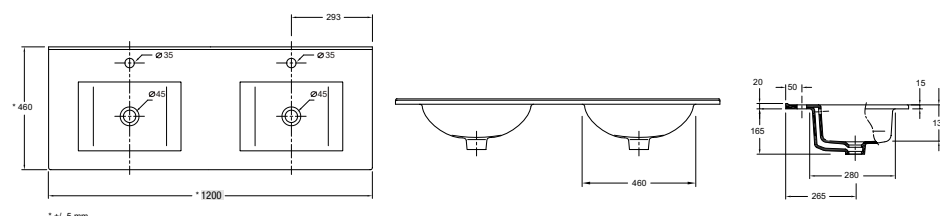

Lavatório IBERIA 855 armário à esquerda porcelana branca
sem sifão nem válvula clic-clac
855 x 20 x 460 mm

21091 | 185 €

Lavatório IBERIA 1055 armário à esquerda porcelana branca
sem sifão nem válvula clic-clac
1055 x 20 x 460 mm

21093 | 239 €

Lavatório IBERIA 1005 armário à esquerda porcelana branca
sem sifão nem válvula clic-clac
1005 x 20 x 460 mm

20743 | 225 €

Lavatório IBERIA 1210 armário à esquerda porcelana branca
sem sifão nem válvula clic-clac
1210 x 20 x 460 mm

20746 | 365 €