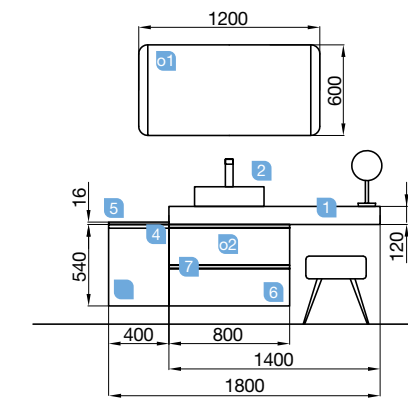

Compakt

COMPAKT 1800 marmol branco

LAVATÓRIO DE POUSAR

OPCIONAIS		
COD	DESCRIÇÃO	€
o1	23407 Espelho CANDEM 1200 horizontal vertical com luz led (9,6 W) IP 44 1200 x 600 mm	416
o2	16994 Sifão com válvula aberta de descarga latão cromado	61