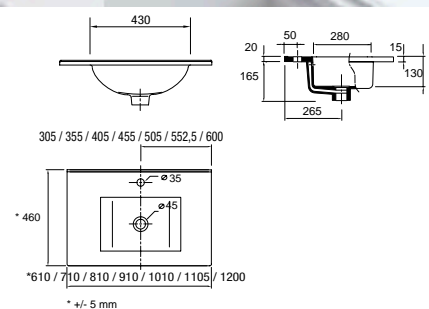

PORCELANA

PROFUNDIDADE 45

Lavatório IBERIA 610 porcelana branca
sem sifão nem válvula clic-clac
610 x 20 x 460 mm

14711 | 100 €

Lavatório IBERIA 810 porcelana branca
sem sifão nem válvula clic-clac
810 x 20 x 460 mm

14712 | 125 €

Lavatório IBERIA 1010 porcelana branca
sem sifão nem válvula clic-clac
1010 x 20 x 460 mm

14713 | 159 €

Lavatório IBERIA 710 porcelana branca
sem sifão nem válvula clic-clac
710 x 20 x 460 mm

16191 | 115 €

Lavatório IBERIA 910 porcelana branca
sem sifão nem válvula clic-clac
910 x 20 x 460 mm

19358 | 149 €

Lavatório IBERIA 1105 porcelana branca
sem sifão nem válvula clic-clac
1105 x 20 x 460 mm

20745 | 275 €

Lavatório IBERIA 1200 1 peça porcelana branca
sem sifão nem válvula clic-clac
1200 x 20 x 460 mm

23701 | 329 €

PORCELANA

PROFUNDIDADE 45

Lavatório IBERIA 855 armário à direita porcelana branca
sem sifão nem válvula clic-clac
855 x 20 x 460 mm

21090 | 185 €

Lavatório IBERIA 1055 armário à direita porcelana branca
sem sifão nem válvula clic-clac
1055 x 20 x 460 mm

21092 | 239 €

Lavatório IBERIA 1005 armário à direita porcelana branca
sem sifão nem válvula clic-clac
1005 x 20 x 460 mm

20744 | 225 €

Lavatório IBERIA 1210 armário à direita porcelana branca
sem sifão nem válvula clic-clac
1210 x 20 x 460 mm

20747 | 365 €

Lavatório IBERIA 1200 duplo porcelana branca
sem sifão nem válvula clic-clac
1200 x 20 x 460 mm

15459 | 369 €

Lavatório IBERIA 855 armário à esquerda porcelana branca
sem sifão nem válvula clic-clac
855 x 20 x 460 mm

21091 | 185 €

Lavatório IBERIA 1055 armário à esquerda porcelana branca
sem sifão nem válvula clic-clac
1055 x 20 x 460 mm

21093 | 239 €

Lavatório IBERIA 1005 armário à esquerda porcelana branca
sem sifão nem válvula clic-clac
1005 x 20 x 460 mm

20743 | 225 €