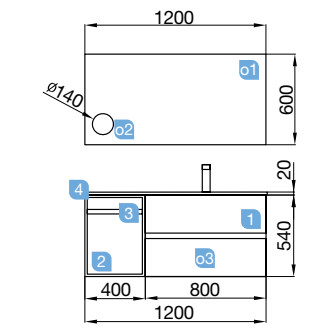

COD	DESCRIÇÃO	€
COMPOSIÇÃO 1205/E TAUPE BRILHO		
1	23328 Móvel suspenso FUSSION LINE 800 taupe brilho 2 gavetas com unheiro e soft close 797 x 540 x 450 mm	249
2	26842 Armário suspenso ALLIANCE 400 toalheiro removível taupe brilho com gavetas interiores. 400 x 540 x 450 mm	189
3	26919 Puxador TOALHEIRO 400 petro mate	23
4	18683 Lavatório SOFIA 1205 armário à esquerda MineralMarmo sem sifão nem válvula clic-clac. 1205 x 15 x 460	429
PREÇO TOTAL DO CONJUNTO		890

OPCIONAIS		
COD	DESCRIÇÃO	€
o1	20742 Espelho REFLEXO 1200 horizontal vertical luz led (17,28 W) IP44 1200 x 600 mm	324
o2	26777 Espelho BEAUTY aumento móvel	59
o3	13663 Sifão com válvula de descarga clic-clac latão cromado	61