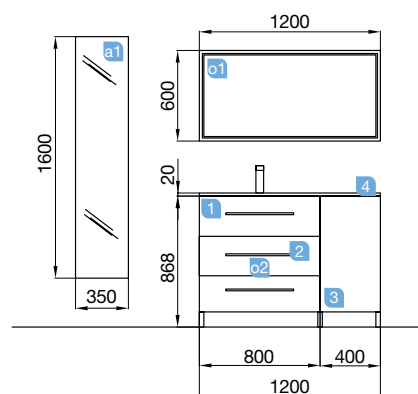

FUSSION CHROME 1205/D sbiancato

MÓVEL 800+ARMÁRIO 400

COD	DESCRIÇÃO	€
COMPOSIÇÃO 1205 SBIANCATO		
1	23248 Móvel FUSSION CHROME 800 sbiancato 3 gavetas com soft close. 797 x 868 x 450 mm	319
2	26822 Puxador FUSSION 450 cromado brilho (3 un)	63
3	26859 Armário ALLIANCE 400 sbiancato esquerdo / direito 1 porta abertura push 400 x 868 x 450 mm	189
4	18684 Lavatório SOFIA 1205 armário à direita MineralMarmo sem sifão nem válvula clic-clac. 1205 x 15 x 460	429
PREÇO TOTAL DO CONJUNTO		1000
OPCIONAIS		
COD	DESCRIÇÃO	€
o1	23210 Espelho ROMA 1200 Horizontal vertical com moldura branca, luz led (17W) IP44. 1200 x 600 mm	303
o2	13663 Sifão com válvula de descarga clic-clac latão cromado	61
AUXILIARES		
COD	DESCRIÇÃO	€
a1	26866 Pilar suspenso ALLIANCE sbiancato esquerdo / direito 1 porta espelho com puxador e soft close. 350 x 1600 x 349 mm	349

01
Serie Móveis profundidade 45
FUSSION CHROME