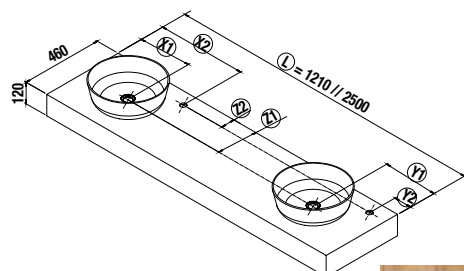

2 Lavatórios	Carvalho África		Carvalho Ártico		Marmol Branco		Piedra Gris		Cemento		
	cod.	€	cod.	€	cod.	€	cod.	€	cod.	€	
	1210 - 1400	26001	784	26014	784	26027	784	26040	784	26053	784
1410 - 1600	26002	884	26015	884	26028	884	26041	884	26054	884	
1610 - 1800	26003	984	26016	984	26029	984	26042	984	26055	984	
1810 - 2000	26004	1084	26017	1084	26030	1084	26043	1084	26056	1084	
2010 - 2500	26005	1384	26018	1384	26031	1384	26044	1384	26057	1384	

Diferentes modelos de lavatório para personalizar o seu conjunto.

Lavatórios de posar

Lavatório Bol solid surface	Lavatório Altiro porcelana branca mate	Lavatório Seduction porcelana branca	Lavatório Desir porcelana branca	Lavatório Emotion porcelana branca
cod. €	cod. €	cod. €	cod. €	cod. €
26536 201	24555 201	21854 176	21855 176	21744 147

Lavatório Sensation porcelana branca	Lavatório Dolce porcelana branca	Lavatório Varmega porcelana branca	Lavatório Tento 400 porcelana branca	Lavatório Tento 500 porcelana branca
cod. €	cod. €	cod. €	cod. €	cod. €
21739 156	24554 147	24553 157	24551 144	24552 159