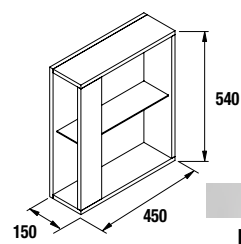

TERMINAL DE ARMÁRIO ALLIANCE

Terminal de armário reversível.

	Branco brilho		Cinza brilho		Taupe brilho		Natural		Pinho baía		Sbiancato		Alsacia	
	cod.	€	cod.	€	cod.	€	cod.	€	cod.	€	cod.	€	cod.	€
150	24808	126	24810	126	24809	126	23994	126	23993	126	23459	126	23460	126

Acessórios para Móvel

Aplique sensor LED

Luz auxiliar com sensor e bateria recarregável micro USB
188 x 20 x 30 mm