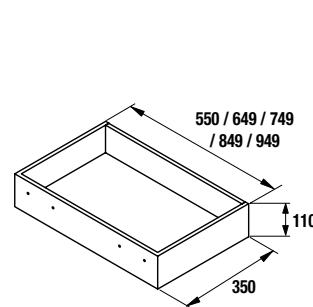

Acessórios para Móvel

1 GAVETA DE MADEIRA SEM ABERTURA PARA SIFÃO
Em acabamento Carbon-TX

	Carbon - TX	
	cod.	€
600	24956	41
700	24957	44
800	24958	47
900	24959	49
1000	24960	51