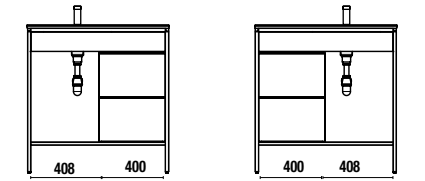

COMBINAÇÕES COM LAVATÓRIOS E GAVETAS

LARGURA 850

LAVATÓRIO COM GAVETAS À DIREITA   LAVATÓRIO COM GAVETAS À ESQUERDA