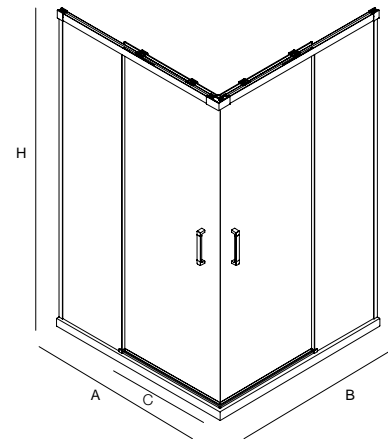

ANGULAR DUCHE						
					VIDRO	
MEDIDAS (A)	MEDIDAS (B)	ALTURA (H)	ACABAMENTO	Nº EMBALAGEM	COD.	€
675 - 695	875 - 895	1950	prata brilho	1	26747	469
675 - 695	975 - 995	1950	prata brilho	1	26748	479
675 - 695	1175 - 1195	1950	prata brilho	1	26750	499
775 - 795	975 - 995	1950	prata brilho	1	26749	489
775 - 795	1175 - 1195	1950	prata brilho	1	26751	509