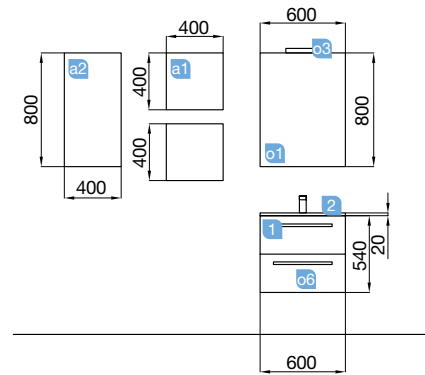

S35 BRANCO 600/800

2 GAVETAS

COD	DESCRIÇÃO	€
COMPOSIÇÃO COM MÓVEL 600		
1 21768	Móvel suspenso S35 600 branco 2 gavetas com soft close. 598 x 540 x 346 mm	225
2 21684	Lavatório S35 610 extraplano porcelana branca sem sifão nem válvula clic-clac. 610 x 20 x 360 mm	125
PREÇO TOTAL DO CONJUNTO		350
COMPOSIÇÃO COM MÓVEL 800		
1 21769	Móvel suspenso S35 800 branco 2 gavetas com soft close. 797 x 540 x 346 mm	255
2 21685	Lavatório S35 810 extraplano porcelana branca sem sifão nem válvula clic-clac. 810 x 20 x 360 mm	149
PREÇO TOTAL DO CONJUNTO		404
OPCIONAIS		
COD	DESCRIÇÃO	€
o1 16908	Espelho SENA 600 horizontal vertical moldura 5 mm. 600 x 800 mm	72
o2 16910	Espelho SENA 800 horizontal vertical moldura 5 mm. 800 x 800 mm	76
o3 21735	Aplicador PANDORA 308 cromado brilho luz led (8 W) IP44 fixação multiencaixe. 308 x 96 x 32 mm	64
o4 22078	Separadores carbon-TX para gaveta inferior S35/S40 600 523 x 80 x 274 mm	43
o5 22079	Separadores carbon-TX Para gaveta inferior S35/S40 800 724 x 80 x 274 mm	50
o6 13663	Sifão com válvula de descarga clic-clac latão cromado	61

AUXILIARES		
COD	DESCRIÇÃO	€
a1 22820	Módulo ALLIANCE 400 branco brilho (2 un) esquerdo / direito 1 porta abertura push 400 x 400 x 162 mm	266
a2 22824	Módulo ALLIANCE 400 branco brilho esquerdo / direito 1 porta abertura push 400 x 800 x 162 mm	159