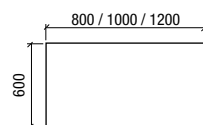

Espelho CANDEM 800
horizontal vertical com luz led (9,6 W) IP44
800 x 600 mm

23405 | 312 €

Espelho CANDEM 1000
horizontal vertical com luz led (9,6 W) IP44
1000 x 600 mm

23406 | 356 €

Espelho CANDEM 1200
horizontal vertical com luz led (9,6 W) IP44
1200 x 600 mm

23407 | 416 €