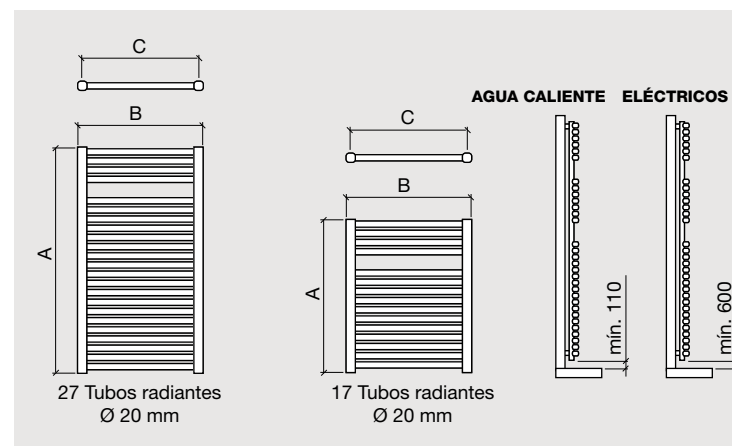

ÁGUA QUENTE

Válvula e detentor cromado, universal, apto para qualquer radiador do mercado, inclui kit de porcas cromadas para ligação a tubo de cobre de 15m/m ou tubo de polietileno reticulado ou multicapa de diâmetro 16 m/m