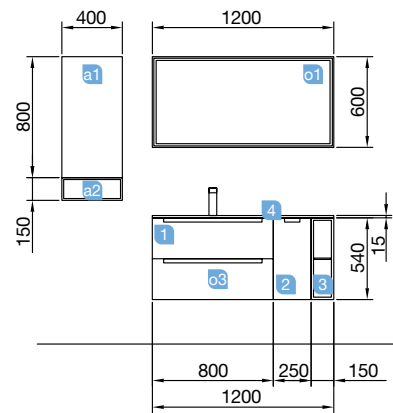

MONTERREY 1205/D sbiancato

MÓVEL 800+ARMÁRIO 250+ARMÁRIO 150

COD	DESCRIÇÃO	€
COMPOSIÇÃO 1205		
1	23445 Móvel suspenso MONTERREY 800 sbiancato 2 gavetas metálicas com soft close 797 x 540 x 450 mm	453
2	23452 Armário suspenso MONTERREY 250 sbiancato direito 1 porta com soft close. 250 x 540 x 450 mm	175
3	23459 Terminal armário ALLIANCE 150 sbiancato 150 x 540 x 450 mm	126
4	18684 Lavatório SOFIA 1205 armário à direita MineralMarmo sem sifão nem válvula clic-clac. 1205 x 15 x 460	429
PREÇO TOTAL DO CONJUNTO		1183

OPCIONAIS		
COD	DESCRIÇÃO	€
o1	22958 Espelho CHICAGO 1200 horizontal e vertical com anti-embaciamento e luz LED (30 W.) IP44. 1200 x 600 mm	465
o2	23030 cubo organizador carbon-TX para gaveta metálica Carbon-TX 150 x 342 x 66 mm	20
o3	13663 Sifão com válvula de descarga clic-clac latão cromado	61

AUXILIARES		
COD	DESCRIÇÃO	€
a1	23220 Módulo ALLIANCE 400 sbiancato esquerdo / direito 1 porta abertura push 400 x 800 x 162 mm	159
a2	23658 Módulo ALLIANCE 400 taupe-TX horizontal vertical 1 abertura. 400 x 150 x 162 mm	42

Este novo elemento permite redefinir o móvel num modo elegante e funcional. Ver mais no capítulo 3.