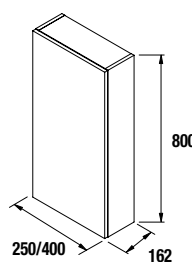

MÓDULOS ALLIANCE 800 1 PORTA

Módulo de 1 porta com abertura de sistema push e interiores Carbon-TX. Dobradiças de abertura a 110° à esquerda/direita. Com 2 prateleira de vidro regulável em altura.

250	Branco brilho		Cinza brilho		Taupe brilho		Natural		Pinho baía		Sbiancato		Alsacia	
	cod.	€	cod.	€	cod.	€	cod.	€	cod.	€	cod.	€	cod.	€
250	22906	148	22907	148	23219	148	22909	148	22908	148	23217	148	23218	148
400	22824	159	22825	159	23222	159	22827	159	22826	159	23220	159	23221	159