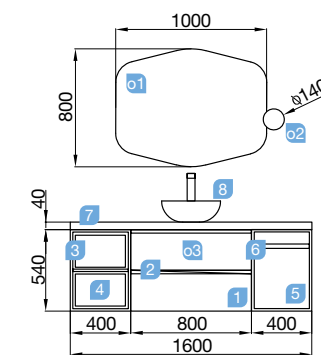

SPIRIT 1600 cinza brilho

ARMÁRIO 400+MÓVEL 800+ARMÁRIO 400

Profundidade 45

SPIRIT 1600 cinza brilho

ARMÁRIO 400+MÓVEL 800+ARMÁRIO 400

COD	DESCRIÇÃO	€
COMPOSIÇÃO DE 1600 CINZA BRILHO		
1	22802 Móvel suspenso SPIRIT 800 cinza brilho 2 gavetas metálicas com soft close 797 x 540 x 450 mm	417
2	26809 Puxador SPIRIT 800 anodizado (2 un)	32
3	23355 Armário suspenso ALLIANCE 400 cinza brilho 2 gavetas. 400 x 540 x 434 mm	96
4	23345 Conjunto de dois cubos embelezadores ALLIANCE 400 carbon-TX para armário de 400. 367 x 244 x 428 mm	65
5	26841 Armário suspenso ALLIANCE 400 toalheiro removível cinza brilho com gavetas interiores. 400 x 540 x 450 mm	189
6	26918 Puxador TOALHEIRO 400 anodizado brilho	23
7	23022 Tampo carvalho África de 1401 hasta 1800 para móvel e armário 1401 - 1800 x 40 x 460 mm	342
8	26536 Lavatório de pousar BOL solid surface sem sifão nem válvula clic-clac. d 390 x 140 mm	201
PREÇO TOTAL DO CONJUNTO		1365
OPCIONAIS		
COD	DESCRIÇÃO	€
01	26776 Espelho ORGANIC 800 horizontal vertical com luz led. 800 x 1000 mm	359
02	24569 Espelho Aumento (x3) com fixação em várias posições Ø140 mm	51
03	16994 Sifão com válvula aberta de descarga latão cromado	61