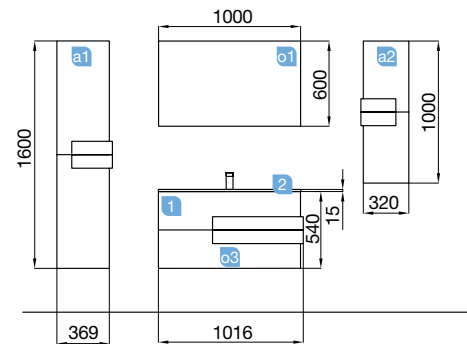

CRONOS carvalho/branco 800/1000

2 GAVETAS COM UNHEIRO

COD	DESCRIÇÃO	€
COMPOSIÇÃO COM MÓVEL DE 800		
1	21802 Móvel suspenso CRONOS 800 Carvalho / Branco 2 gavetas com soft close e separador inferior de gaveta. 816 x 540 x 470 mm	429
2	19099 Lavatório SOFIA 805 MineralMarmo sem sifão nem válvula clic-clac. 805 x 15 x 460	289
PREÇO TOTAL DO CONJUNTO		718

COD	DESCRIÇÃO	€
COMPOSIÇÃO COM MÓVEL DE 1000		
1	21805 Móvel suspenso CRONOS 1000 Carvalho / Branco 2 gavetas com soft close e separador inferior de gaveta. 1016 x 540 x 470 mm	459
2	19100 Lavatório SOFIA 1005 MineralMarmo sem sifão nem válvula clic-clac. 1005 x 15 x 460	359
PREÇO TOTAL DO CONJUNTO		818

OPCIONAIS		
COD	DESCRIÇÃO	€
o1	23405 Espelho CANDEM 800 horizontal vertical com luz led (9,6 W) IP44 800 x 600 mm	312
o2	23406 Espelho CANDEM 1000 horizontal vertical com luz led (9,6 W) IP44 1000 x 600 mm	356
o3	13663 Sifão com válvula de descarga clic-clac latão cromado	61

AUXILIARES		
COD	DESCRIÇÃO	€
a1	21817 Pilar suspenso CRONOS Carvalho/ branco esquerdo / direito 2 portas com soft close 369 x 1600 x 319 mm	347
a2	21829 Módulo CRONOS Carvalho/ branco esquerdo / direito 1 porta com soft close 320 x 1000 x 258 mm	246

Cronos inclui divisórias na gaveta inferior para uma maior organização.