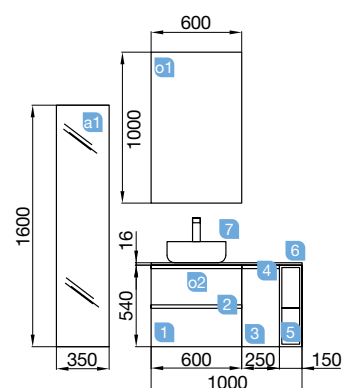

AUXILIARES

COD	DESCRIÇÃO	€	
a1	23217	Módulo ALLIANCE 250 sbiancato (2 un) esquerdo / direito 1 porta abertura push 250 x 800 x 162 mm	296

SPIRIT 1000 alsacia

MÓVEL 600+ARMÁRIO 250+TERMINAL ARMÁRIO 150

COD	DESCRIÇÃO	€
COMPOSIÇÃO DE 1000 ALSACIA		
1	26635 Móvel suspenso SPIRIT 600 alsacia 2 gavetas metálicas com soft close 598 x 540 x 450 mm	362
2	26808 Puxador SPIRIT 600 anodizado (2 un)	26
3	26647 Armário suspenso SPIRIT 250 alsacia 1 porta esquerdo / direito com soft close 250 x 540 x 450 mm	158
4	26806 Puxador SPIRIT 250 anodizado	7
5	23460 Terminal armário ALLIANCE 150 alsacia 150 x 540 x 450 mm	126
6	23470 Tampo alsacia para móvel e armário. 1000 x 16 x 460 mm	100
7	24554 Lavatório de pousar DOLCE 390 porcelana branca sem sifão nem válvula. 390 x 140 mm	147
PREÇO TOTAL DO CONJUNTO		926
OPCIONAIS		
COD	DESCRIÇÃO	€
o1	20741 Espelho REFLEXO 1000 horizontal vertical luz led (15,36 W) IP44 1000 x 600 mm	302
o2	16994 Sifão com válvula aberta de descarga latão cromado	61
AUXILIARES		
COD	DESCRIÇÃO	€
a1	26867 Pilar suspenso ALLIANCE alsacia esquerdo / direito 1 porta espelho com puxador e soft close. 350 x 1600 x 349 mm	349