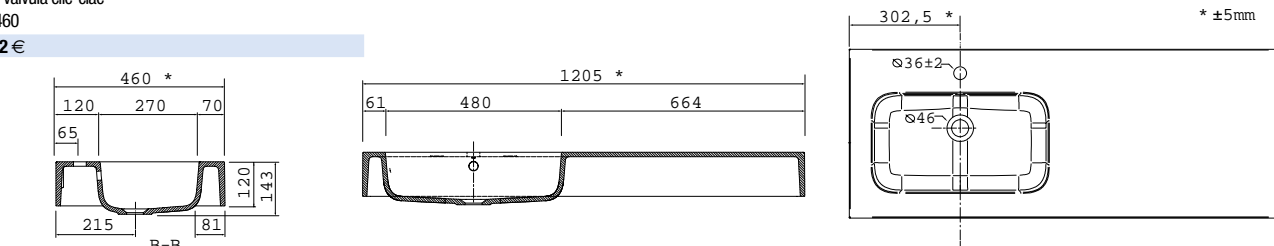

22684 | 652 €