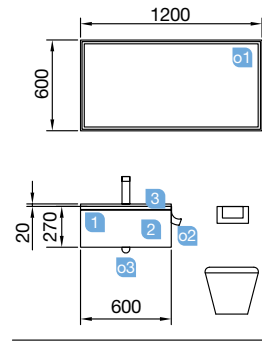

Nota: Tampos com comprimentos especiais, prazo de serviço de 15 dias laborais

SPIRIT 600 branco brilho

MÓVEL 600

COD	DESCRIÇÃO	€
COMPOSIÇÃO DE MÓVEL 600		
1	22627 Móvel suspenso SPIRIT 600 branco brilho 1 gaveta metálica com soft close 598 x 270 x 450 mm	222
2	26808 Puxador SPIRIT 600 anodizado brilho	13
3	14711 Lavatório IBERIA 610 porcelana branca sem sifão nem válvula clic-clac. 610 x 20 x 460 mm	100
PREÇO TOTAL DO CONJUNTO		335
OPCIONAIS		
COD	DESCRIÇÃO	€
o1	22958 Espelho CHICAGO 1200 horizontal e vertical com anti-embaciamento e luz LED (30 W) IP44. 1200 x 600 mm	465
o2	23025 Toalheiro duplo JAZZ anodizado brilho profundidade 45 e 50. 385 x 125 x 68 mm	50
o3	13663 Sifão com válvula de descarga clic-clac latão cromado	61