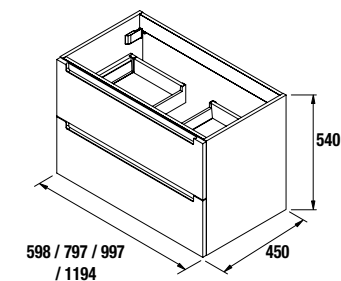

MÓVEL SUSPENSO MONTERREY 2 GAVETAS

Móvel suspenso de 2 gavetas metálicas com extração total, interiores Carbon-TX e fecho soft com close.