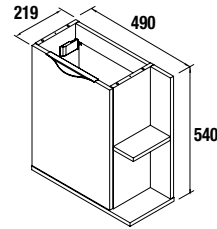

MÓVEL SUSPENSO COM PORTA E ABERTURAS

Móvel suspenso com porta com soft close. Puxador cromado. Móvel reversível.