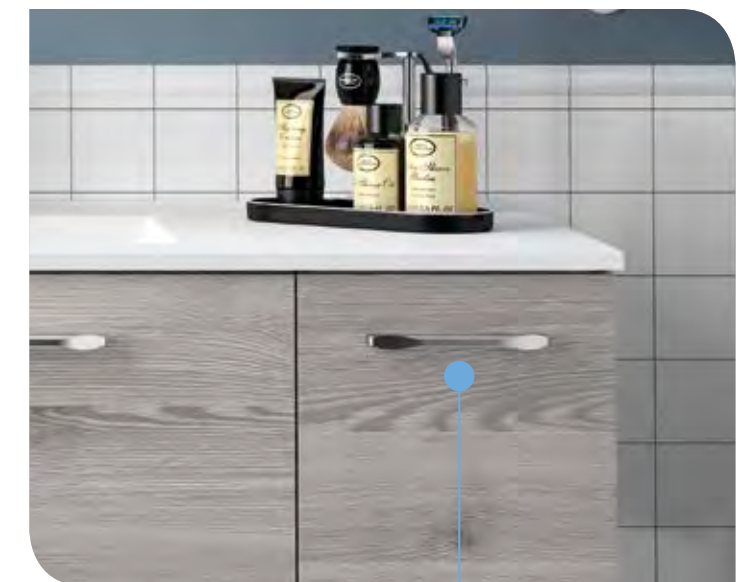

Profundidade 45

FUSSION CHROME 855/D pinho baía

MÓVEL 600+ARMÁRIO 250

COD	DESCRIÇÃO	€
COMPOSIÇÃO 855/D PINHO BAÍA		
1	26582 Móvel FUSSION CHROME 600 pinho baía 3 gavetas com soft close. 598 x 868 x 450 mm	302
2	26821 Puxador FUSSION 300 cromado brilho (3 un)	51
3	26851 Armário ALLIANCE 250 pinho baía esquerdo / direito 1 porta abertura push 250 x 868 x 450 mm	159
4	21090 Lavatório IBERIA 855 armário à direita porcelana branca sem sifão nem válvula clic-clac. 855 x 20 x 460 mm	185
PREÇO TOTAL DO CONJUNTO		697
OPCIONAIS		
COD	DESCRIÇÃO	€
o1	23410 Armário ALLIANCE 800 2 portas espelho duplo com interruptor e tomada 800 x 650 x 150 mm	403
o2	23412 Aplique ALLIANCE 800 luz led (12W)	212
o3	13663 Sifão com válvula de descarga clic-clac latão cromado	61