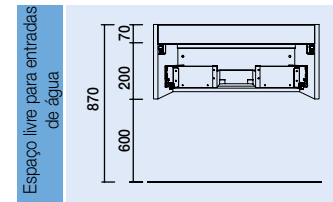

Branco brilho		Cinza brilho		Taupe brilho		Natural		Pinho baía		Sbiancato		Alsacia	
	cod.	€	cod.	€	cod.	€	cod.	€	cod.	€	cod.	€	cod.	€
600	26651	257	26652	257	26653	257	23928	257	23927	257	23427	257	23428	257
800	26654	297	26655	297	26656	297	23932	297	23931	297	23429	297	23430	297
1000	26657	329	26658	329	26659	329	23936	329	23935	329	23431	329	23432	329
1200	26660	453	26661	453	26662	453	23940	453	23939	453	23433	453	23434	453