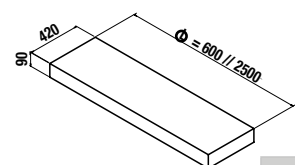

PRATELEIRAS COMPAKT COM PROFUNDIDADE 42 CM