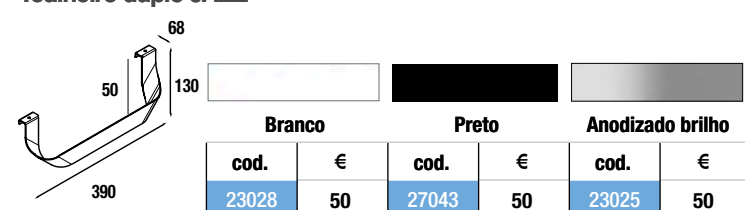

COMBINAÇÃO COM LAVATÓRIOS ACESSÓRIOS PARA MÓVEL

1 Gaveta de madeira sem abertura para sifão

Em acabamento Carbon -TX
150 x 324 x 66 mm

Barra toalheiro JAZZ

Toalheiro duplo JAZZ

PROFUNDIDADE 35

600 / 800

NORMA EN 120