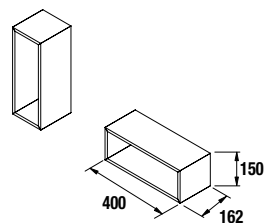

SÉRIE ALLIANCE

Auxiliares de profundidade 160

MÓDULO ALLIANCE 400 H/V 1 ABERTURA

Módulo de 1 abertura horizontal/ vertical.

400	Branco - TX		Taupe - TX		Carbon - TX	
	cod.	€	cod.	€	cod.	€
	23226	42	23658	42	22900	42