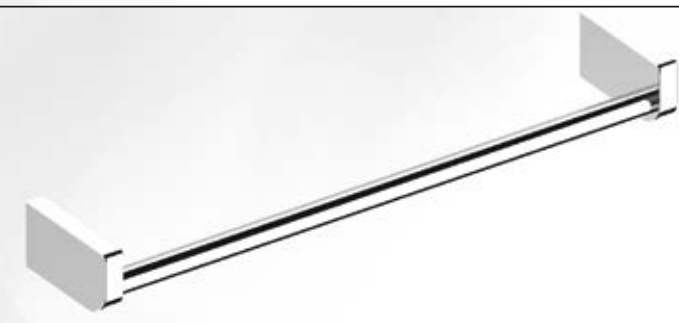

Barra 60 M ALPHA
615 x 64 x 54 mm
23516 | 41 €