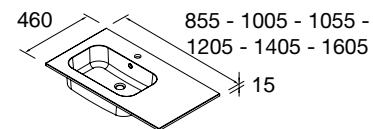

Lavatório SOFIA 855 armário à direita MineralMarmo
sem sifão nem válvula clic-clac
855 x 15 x 460
18686 | 329 €

Lavatório SOFIA 1005 armário à direita MineralMarmo
sem sifão nem válvula clic-clac
1005 x 15 x 460
18688 | 359 €

Lavatório SOFIA 1055 armário à direita MineralMarmo
sem sifão nem válvula clic-clac
1055 x 15 x 460
18695 | 389 €

Lavatório SOFIA 1205 armário à direita MineralMarmo
sem sifão nem válvula clic-clac
1205 x 15 x 460
18684 | 429 €

Lavatório SOFIA 1405 armário à direita MineralMarmo
sem sifão nem válvula clic-clac, para móvel de 600
1405 x 15 x 460
24336 | 488 €

Lavatório SOFIA 1405 armário à direita MineralMarmo
sem sifão nem válvula clic-clac, para móvel de 700
1405 x 15 x 460
24807 | 488 €

Lavatório SOFIA 1605 armário à direita MineralMarmo
sem sifão nem válvula clic-clac
1605 x 15 x 460
24334 | 562 €