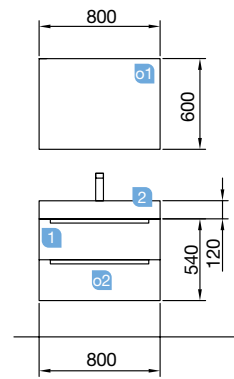

MONTERREY 800 sbiancato

2 GAVETAS COM SOFT CLOSE

COD	DESCRIÇÃO	€
COMPOSIÇÃO COM MÓVEL DE 800		
1 23445	Móvel suspenso MONTERREY 800 sbiancato 2 gavetas metálicas com soft close 797 x 540 x 450 mm	453
2 23401	Lavatório VENETO 810 porcelana branca sem sifão e sem válvula clic-clac 810 x 120 x 460 mm	193
PREÇO TOTAL DO CONJUNTO		646

OPCIONAIS		
COD	DESCRIÇÃO	€
01 20740	Espelho REFLEXO 800 horizontal vertical luz led (13,44 W) IP44 800 x 600 mm	281
02 13663	Sifão com válvula de descarga clic-clac latão cromado	61

OPCIONAIS		
COD	DESCRIÇÃO	€
01 23403	Espelho TOULOUSE 1000 horizontal luz led (20 W) IP44. 1000 x 700 mm	356
02 23025	Toalheiro duplo JAZZ anodizado brilho profundidade 45 e 50. 385 x 125 x 68 mm	50
03 13663	Sifão com válvula de descarga clic-clac latão cromado	61

Profundidade 45

MONTERREY 1000 taupe brilho

2 GAVETAS COM SOFT CLOSE

COD	DESCRIÇÃO	€
COMPOSIÇÃO COM MÓVEL DE 1000		
1 26683	Móvel suspenso MONTERREY 1000 taupe brilho 2 gavetas metálicas com soft close 997 x 540 x 450 mm	525
2 20752	Lavatório TOSCANA 1005 carga mineral branca sem sifão nem válvula clic-clac 1005 x 50 x 460 mm	259
PREÇO TOTAL DO CONJUNTO		784