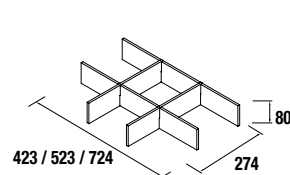

cod.	€
23031	53

Barra toalheiro JAZZ

Branco		Preto		Anodizado brilho	
cod.	€	cod.	€	cod.	€
23027	34	27042	34	23024	34

Organização Interior de gavetas

Organizador / Separador para gaveta inferior de madeira 423 - 523 - 724 x 274 x 80 mm