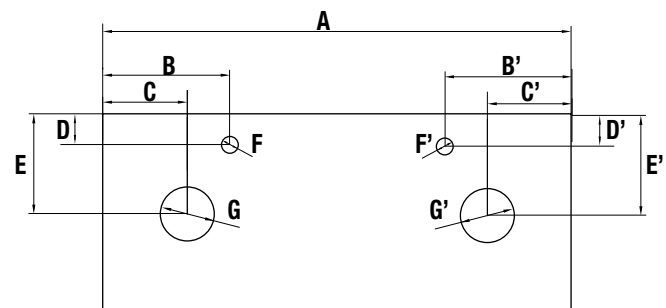

IMPORTANTE: devem ser incluídas as medidas em mm correspondentes à cotas
A empresa não se responsabiliza pela incorreta definição das medidas/dimensionamento dos tampos personalizados e maquinados à medida, não aceitando nenhuma devolução por este motivo

- Repele a água
- Anti fogo
- Resistente ao desgaste
- Resistente aos produtos de limpeza e desinfetantes
- Antibacteriano
- Superfície não porosa
- Repele a sujidade
- À medida

COMPAKT