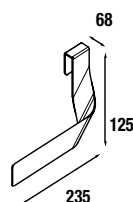

Barra toalheiro JAZZ

Branco		Preto		Anodizado brilho	
cod.	€	cod.	€	cod.	€
23027	34	27042	34	23024	34

Compatibilidade com Lavatórios

S35 (Porcelana branca)

610/C		810/C	
cod.	€	cod.	€
21684	125	21685	149