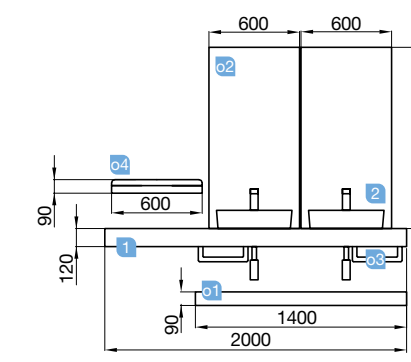

COMPAKT 2000 carvalho África

LAVATÓRIO DE POUSAR

Kompakt

COMPAKT 2000 carvalho África

LAVATÓRIO DE POUSAR

COD	DESCRIÇÃO	€
COMPOSIÇÃO 2000 CARVALHO ÁFRICA		
1	26004 Tampo COMPAKT 46 carvalho África de 1810 até 2000 mm, para 2 lavatórios de pousar 1810 - 2000 x 460 x 120 mm	1084
2	24553 Lavatório de pousar VARMEGA 515 porcelana branca (2 un) sem sifão nem válvula. 500 x 385 x 120 mm	314
PREÇO TOTAL DO CONJUNTO		1398
OPCIONAIS		
COD	DESCRIÇÃO	€
o1	25622 Prateleira COMPAKT 38 carvalho África de 1210 até 1400 mm 1210 - 1400 x 380 x 90 mm	670
o2	20742 Espelho REFLEXO 1200 (2 un) horizontal vertical luz led (17,28 W) IP 44 1200 x 600 mm	648
o3	26195 Toalheiro COMPAKT petro mate (2 un) 330 x 100 mm	158
o4	24733 Prateleira solid surface até 600 mm	122