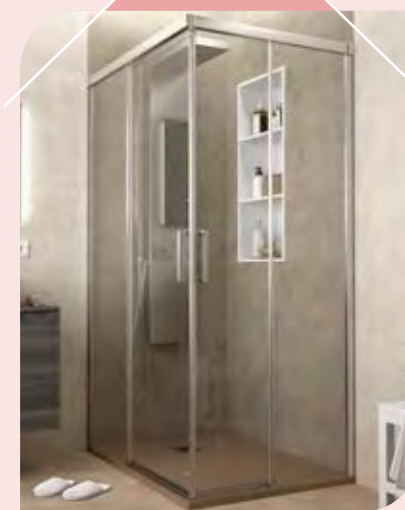

09

P. 353

Resguardos para duche