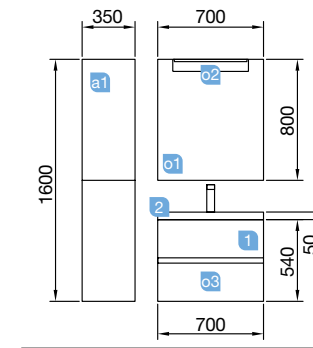

OPCIONAIS		
COD	DESCRIÇÃO	€
o1	16909 Espelho SENA 700 horizontal vertical moldura 5 mm. 700 x 800 mm	74
o2	20728 Aplique ESTORIL 500 luz led (6 W) IP44, fixação ao espelho ou à parede 500 x 76 x 79 mm	153
o3	13663 Sifão com válvula de descarga clic-clac latão cromado	61
AUXILIARES		
COD	DESCRIÇÃO	€
a1	23224 Pilar suspenso ALLIANCE taupe brilho esquerdo / direito 2 portas abertura push 350 x 1600 x 349 mm	319