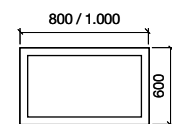

Espelho PRATA gravada 1000
horizontal vertical
1000 x 600 mm

20729 | 73 €

Espelho ROTA 500
vertical
500 x 800 mm

20730 | 75 €

Espelho ROTA 600
horizontal vertical
600 x 800 mm

16943 | 76 €

Espelho ROTA 700
horizontal vertical
700 x 800 mm

20731 | 78 €

20732 | 82 €

Espelho ROTA 900
horizontal vertical
900 x 800 mm

20733 | 88 €

Espelho ROTA 1000
horizontal vertical
1000 x 800 mm

20734 | 92 €

Espelho ROTA 1200
horizontal
1200 x 600 mm

20735 | 103 €