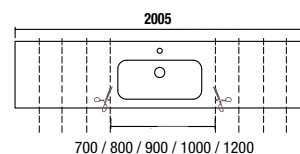

¿Que passos devo seguir para ESCOLHER?

1. 1 Medir ESPAÇO a mobilar
2. 2 Escolher COMPOSIÇÃO
   1. 2a Medida do móvel principal e sua POSIÇÃO
   2. 2b ACRESCENTAR arrumação num ou em ambos os lados

1. 3 Escolher o modelo de lavatório SOFÍA conforme:
   - medida/posição do móvel. (NOTA: A poça deve coincidir com o móvel principal)
   - medida TOTAL da composição e/ou do buraco na parede.

POÇA CENTRADA (corte a 1 ou 2 lados)

- Composição ENTRE 610mm e 1105mm
  Largura poça 480mm
  Móveis 600, 700, 800, 900, 1000

- Composição ENTRE 1105mm e 2005mm
  Largura poça 580mm
  Móveis 700, 800, 900, 1000, 1200

LAVATÓRIO DESCENTRADO (corte UNICAMENTE no lado contrário da poça)

- Apenas com móvel de **600mm**

- Apenas com móvel de **700mm**

- Apenas com móvel de **800mm**

LAVATÓRIO SOFÍA À MEDIDA

De poça centrada ou descentrada, pode-se recortar 1 ou 2 lados, respeitando as Medidas indicadas do móvel.

1105 x 460

Centrado (poça de 48cm)	
cod.	€
24402	445

2005 x 460

Centrado (poça de 58cm)	
cod.	€
24403	815

855 x 460

Direito (poça de 48cm)	
cod.	€
24390	361

Esquerdo (poça de 48cm)	
cod.	€
24396	361

1005 x 460

Direito (poça de 48cm)	
cod.	€
24391	391

Esquerdo (poça de 48cm)	
cod.	€
24397	391

1055 x 460

Direito (poça de 58cm)	
cod.	€
24392	418

Esquerdo (poça de 58cm)	
cod.	€
24398	418

1205 x 460

Direito (poça de 58cm)	
cod.	€
24393	456

Esquerdo (poça de 58cm)	
cod.	€
24399	456

1405 x 460

Direito (poça de 48cm)	
cod.	€
24394	514

Esquerdo (poça de 48cm)	
cod.	€
24400	514

1405 x 460

Direito (poça de 48cm)	
cod.	€
25505	519

Esquerdo (poça de 48cm)	
cod.	€
25506	519

1605 x 460

Direito (poça de 58cm)	
cod.	€
24395	588

Esquerdo (poça de 58cm)	
cod.	€
24401	588

RÉGUA DE REMATE 16MM