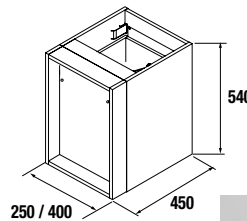

ARMÁRIO SUSPENSO EXTRAÍVEL ALLIANCE

Armário suspenso com gaveta extraível de madeira, acabamento interior em Carbon-TX, com guias ocultas de extração total e abertura para o secador. Puxador não incluído, disponível em 3 acabamentos.

Compatível com as séries: Fussion Line / Fussion Chrome / Spirit / Monterrey

	Branco brilho		Cinza brilho		Taupe brilho		Natural		Pinho baía		Sbiancato		Alsacia	
	cod.	€	cod.	€	cod.	€	cod.	€	cod.	€	cod.	€	cod.	€
250	26833	169	26834	169	26835	169	26836	169	26837	169	26838	169	26839	169
400	26840	189	26841	189	26842	189	26843	189	26844	189	26845	189	26846	189