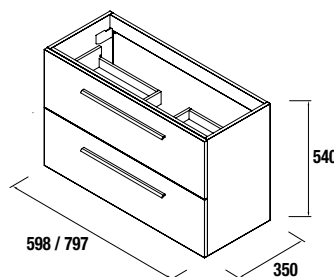

SÉRIE 35
MÓVEL 2 GAVETAS

Série S35
Móvel 2 gavetas madeira

MÓVEL SUSPENSO S35 COM 2 GAVETAS

Móvel suspenso de 2 gavetas de madeira, interiores fibra de carbono e fecho com soft close. Puxador em acabamento cromo brilho.

	Branco brilho		Natural	
	cod.	€	cod.	€
600	21768	225	23270	225
800	21769	255	23271	255

Acessórios para Móvel

Aplicador sensor LED

Luz auxiliar com sensor e bateria recarregável micro USB
188 x 20 x 30 mm

cod.	€
23031	53

Jogo 2 Pés cromo

Jogo de 2 pés cromados altura 330
30 x 30 x 330 mm

cod.	€
23899	16