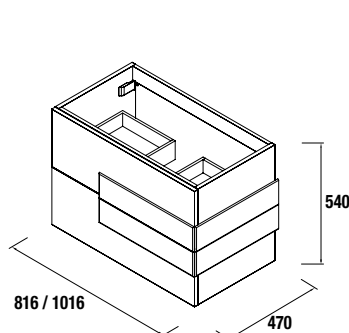

SÉRIE CRONOS
MÓVEIS DE 2 GAVETAS MADEIRA

MÓVEL SUSPENSO CRONOS 2 GAVETAS

Móvel suspenso de 2 gavetas de madeira com extração plus, interiores fibra de carbono e fecho com soft close
Possibilidade puxador em diferentes acabamentos.

	Branco Brilho / Branco Brilho		Branco Brilho / Moka Mate		Branco Brilho / Antracite mate	
	cod.	€	cod.	€	cod.	€
800	21783	429	21784	429	21785	429
1000	21786	459	21787	459	21788	459
	Moka Mate / Branco Brilho		Moka Mate / Moka Mate		Moka Mate / Antracite mate	
	cod.	€	cod.	€	cod.	€
800	21789	429	21790	429	21791	429
1000	21792	459	21793	459	21794	459
	Antracite mate / Branco Brilho		Antracite mate / Moka Mate		Antracite mate / Antracite mate	
	cod.	€	cod.	€	cod.	€
800	21795	429	21796	429	21797	429
1000	21798	459	21800	459	21801	459
	Carvalho / Branco Brilho		Carvalho / Moka Mate		Carvalho / Antracite mate	
	cod.	€	cod.	€	cod.	€
800	21802	429	21803	429	21804	429
1000	21805	459	21806	459	21807	459

SÉRIE CRONOS
PILAR 2 PORTAS E MÓDULO DE 1 PORTA

MÓDULO SUSPENSO CRONOS 1 PORTA

Módulo suspenso de 1 porta de abertura esquerda / direita, fecho com travamento e prateleiras de vidro.
Interiores fibra de carbono. Possibilidade de puxador em diferentes acabamentos.