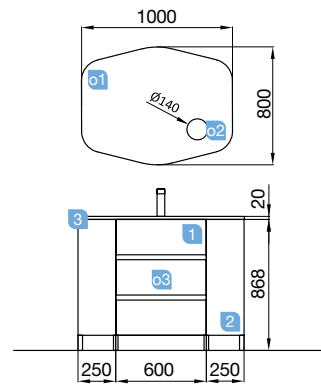

FUSSION LINE 1105 sbiancato

ARMÁRIO 250+MÓVEL 600+ARMÁRIO 250

COD	DESCRIÇÃO	€
COMPOSIÇÃO 1105 SBIANCATO		
1	Móvel FUSSION LINE 600 sbiancato 3 gavetas com unheiro e soft close 598 x 868 x 450 mm	302
2	Armário ALLIANCE 250 sbiancato (2 un) esquerda/direita 1 porta abertura push 250 x 868 x 450 mm	318
3	Lavatório SOFIA 1105 MineralMarmo sem sifão nem válvula clic-clac. 1105 x 15 x 460	419
PREÇO TOTAL DO CONJUNTO		1039

OPCIONAIS		
COD	DESCRIÇÃO	€
o1 26776	Espelho ORGANIC 800 horizontal vertical com luz led. 800 x 1000 mm	359
o2 26777	Espelho BEAUTY aumento móvel	59
o3 13663	Sifão com válvula de descarga clic-clac em latão cromado	61

FUSSION LINE 1105 sbiancato

ARMÁRIO 250+MÓVEL 600+ARMÁRIO 250