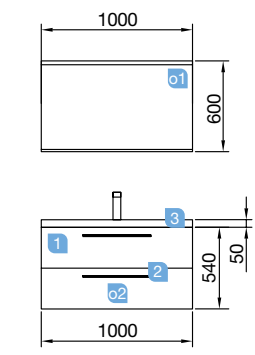

FUSSION CHROME 1000 sbiancato

2 GAVETAS COM SOFT CLOSE

COD	DESCRIÇÃO	€
COMPOSIÇÃO COM MÓVEL DE 1000		
1	23277 Móvel suspenso FUSSION CHROME 1000 sbiancato 2 gavetas com soft close. 997 x 540 x 450 mm	289
2	26828 Puxador FUSSION 450 branco mate (2 un)	42
3	20752 Lavatório TOSCANA 1005 carga mineral branca sem sifão nem válvula clic-clac 1005 x 50 x 460 mm	259
PREÇO TOTAL DO CONJUNTO		590

OPCIONAIS

COD	DESCRIÇÃO	€
o1	21737 Espelho UP&DOWN 1000 horizontal com luz led (9,6 / 4,8 W) IP44 1000 x 600 mm	388
o2	13663 Sifão com válvula de descarga clic-clac latão cromado	61