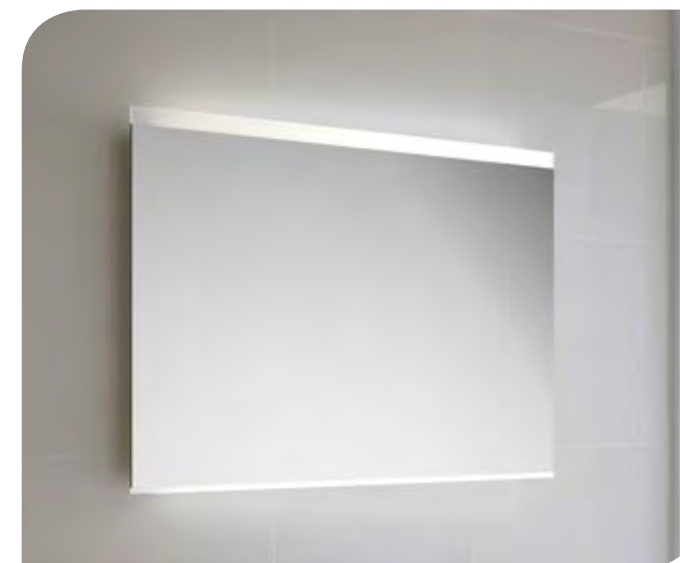

**LUNA POLIDA 5mm
com luz led**

Espelho MOSCOW 800
Horizontal e vertical com luz Led, zona de aumento (x3) e sensor (8) IP44
800 x 600 mm

23207 | 354 €

Espelho MOSCOW 1000
Horizontal e vertical com luz Led, zona de aumento (x3) e sensor (8) IP44
1000 x 600 mm

23208 | 401 €

Espelho UP&DOWN 800
horizontal com luz led (9,6 / 4,8 W) IP44
800 x 600 mm

21736 | 302 €

Espelho UP&DOWN 1200
horizontal com luz led (9,6 / 4,8 W) IP44
1200 x 600 mm

21738 | 419 €

Espelho UP&DOWN 1000
horizontal com luz led (9,6 / 4,8 W) IP44
1000 x 600 mm

21737 | 388 €

**LUNA POLIDA 5mm
com luz led**

Espelho ROMA 800
Horizontal vertical com moldura branca, luz led (17W) IP44
600 x 800 mm

19089 | 239 €

Espelho ROMA 1000
Horizontal vertical com moldura branca, luz led (17W) IP44
1000 x 600 mm

23209 | 273 €

Espelho ROMA 1200
Horizontal vertical com moldura branca, luz led (17W) IP44
1200 x 600 mm

23210 | 303 €

Espelho ORGANIC 600
horizontal vertical com luz led
600 x 800 mm

26775 | 329 €

Espelho ORGANIC 800
horizontal vertical com luz led
800 x 1000 mm

26776 | 359 €