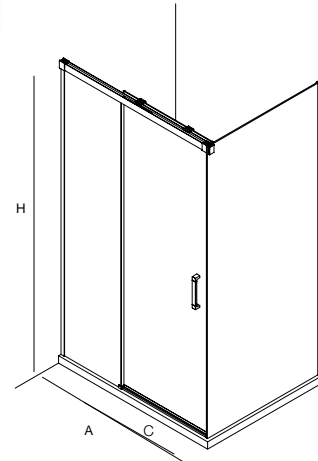

SÉRIE COPENHAGUE frontal com lateral fixo

RESGUARDO FRONTAL DE DUCHE COM LATERAL FIXO

- Vidro transparente temperado Norma EN- 12150 de 6 mm na porta e fixo.
- Expansão 20 mm em cada perfil à parede
- Altura 1950 mm
- Perfil alumínio acabamento prata brilho com puxadores cromados.
- Sem perfil inferior
- Reversível.
- Rolamentos ocultos
- Tratamento anti-calcário incluído de série em todos os modelos