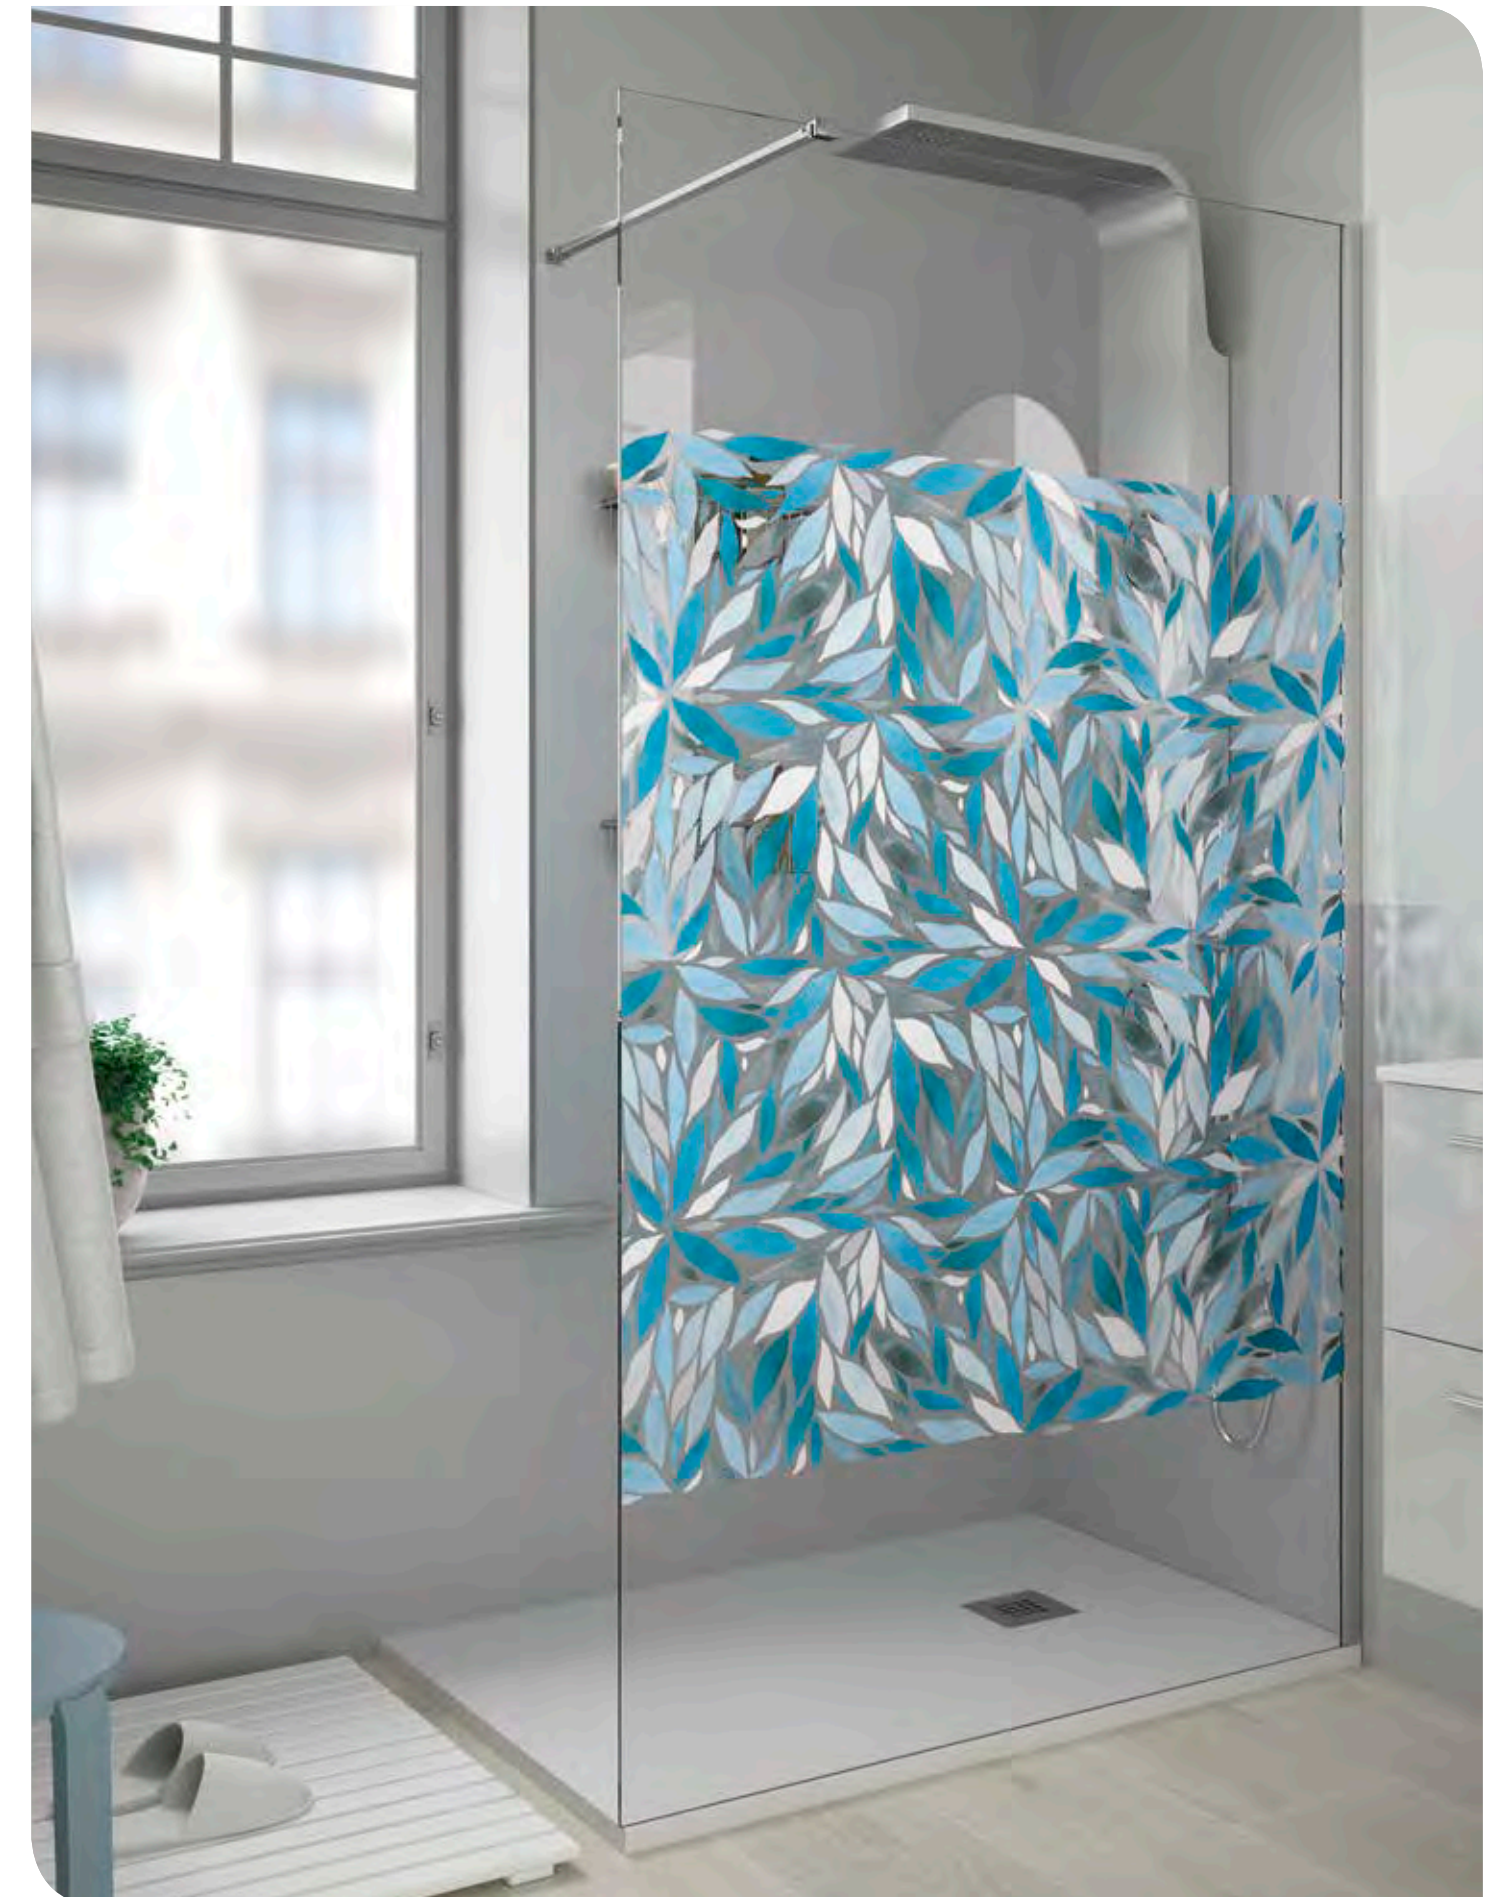

RESGUARDO FIXO SERIGRAFIA DECO 1						
DECO 1						
Pedido reduzido	MEDIDAS (A)	ALTURA (H)	ACABAMENTO	Nº EMBALAGEM	COD.	€
	< 400	1950	prata brilho	1	25653	353
	400 - 600	1950	prata brilho	1	25654	397
	600 - 800	1950	prata brilho	1	25655	471
	800 - 1000	1950	prata brilho	1	25656	559
	1000 - 1200	1950	prata brilho	1	25657	633
	1200 - 1400	1950	prata brilho	1	25658	692

RESGUARDO FIXO SERIGRAFIA DECO 2						
DECO 2						
Pedido reduzido	MEDIDAS (A)	ALTURA (H)	ACABAMENTO	Nº EMBALAGEM	COD.	€
	< 400	1950	prata brilho	1	25659	353
	400 - 600	1950	prata brilho	1	25660	397
	600 - 800	1950	prata brilho	1	25661	471
	800 - 1000	1950	prata brilho	1	25662	559
	1000 - 1200	1950	prata brilho	1	25663	633
	1200 - 1400	1950	prata brilho	1	25664	692

RESGUARDO FIXO SERIGRAFIA DECO 3						
DECO 3						
Pedido reduzido	MEDIDAS (A)	ALTURA (H)	ACABAMENTO	Nº EMBALAGEM	COD.	€
	< 400	1950	prata brilho	1	25665	353
	400 - 600	1950	prata brilho	1	25666	397
	600 - 800	1950	prata brilho	1	25667	471
	800 - 1200	1950	prata brilho	1	25668	559
	1000 - 1200	1950	prata brilho	1	25669	633
	1200 - 1400	1950	prata brilho	1	25670	692

Ultra-Protect
Tratamento anti-calcário incluído

tüv
Certificado por TÜV
Norma Na-14428

CE

NÃO UTILIZAR
PRODUTOS ABRASIVOS