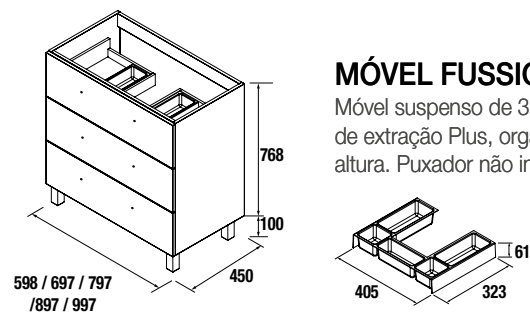

Branco brilho		Cinza brilho		Taupe brilho		Natural		Pinho baía		Sbiancato		Alsacia	
	cod.	€	cod.	€	cod.	€	cod.	€	cod.	€	cod.	€	cod.	€
600	23240	302	23241	302	23245	302	23244	302	26582	302	23242	302	23243	302
700	26583	312	26584	312	26585	312	26586	312	26589	312	26587	312	26588	312
800	23246	319	26813	319	23251	319	23250	319	26590	319	23248	319	23249	319
900	26591	333	26592	333	26593	333	26594	333	26597	333	26595	333	26596	333
1000	23234	339	23235	339	23239	339	23238	339	26598	339	23236	339	23237	339

ARMÁRIO SUSPENSO FUSSION CHROME 2 GAVETAS

Armário suspenso de 2 gavetas de madeira em Carbon-TX, com guias ocultas de extração Plus. Puxador não incluído, disponível em 3 acabamentos.

	Branco brilho		Cinza brilho		Taupe brilho		Natural		Pinho baía		Sbiancato		Alsacia	
	cod.	€	cod.	€	cod.	€	cod.	€	cod.	€	cod.	€	cod.	€
250	26997	167	26998	167	26999	167	27000	167	26599	167	27001	167	27002	167
400	27003	179	27004	179	27005	179	27006	179	26600	179	27007	179	27008	179

SÉRIE FUSSION CHROME
ARMÁRIOS COM ABERTURAS 250/400
E CUBOS EMBELEZARES

SÉRIE FUSSION
Puxadores personalizados

	Branco		Preto		Cromado		
	cod.	€	cod.	€	cod.	€	
Para Armário 250/400	150 (128)	26826	14	26823	14	26820	14
Para Móvel de 600 - Para Armário 400	300 (128)	26827	17	26824	17	26821	17
Para Móvel de 700/800/900/1000	450 (320)	26828	21	26825	21	26822	21

Auxiliares Alliance

ARMÁRIO SUSPENSO ALLIANCE 2 ABERTURAS

Armário suspenso com 2 aberturas. Combinável com séries: Fussion Line / Fussion Chrome / Spirit / Monterrey

	Branco brilho		Cinza brilho		Taupe brilho		Natural		Pinho baía		Sbiancato		Alsacia	
	cod.	€	cod.	€	cod.	€	cod.	€	cod.	€	cod.	€	cod.	€
250	23348	86	23349	86	23353	86	23352	86	24742	86	23350	86	23351	86
400	23657	96	23355	96	23359	96	23358	96	24743	96	23356	96	23357	96

CUBO EMBELEZADOR PARA ARMÁRIO ALLIANCE COM 2 ABERTURAS

Armários com compartimentos abertos de 250/400 e cubos embelezadores. Vendem-se em conjuntos de 2.

	Branco brilho		Taupe mate		Carbon - TX	
	cod.	€	cod.	€	cod.	€
250	23342	55	23346	55	23344	55
400	21976	65	23347	65	23345	65

TERMINAL DE ARMÁRIO ALLIANCE

Terminal de armário reversível. Compatível com as séries: Fussion Line / Fussion Chrome / Spirit / Monterrey

	Branco brilho		Cinza brilho		Taupe brilho		Natural		Pinho baía		Sbiancato		Alsacia	
	cod.	€	cod.	€	cod.	€	cod.	€	cod.	€	cod.	€	cod.	€
150	24808	126	24810	126	24809	126	23994	126	23993	126	23459	126	23460	126