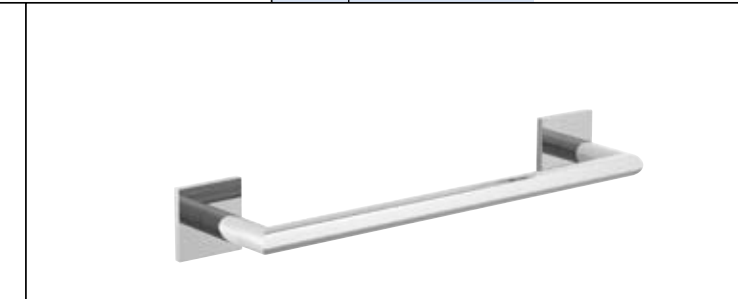

Barra 30 TOKIO QUADRADO
334 x 45 x 70 mm
21176 | 45 €