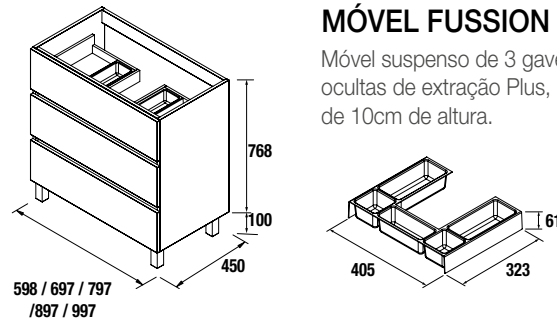

Branco brilho		Cinza brilho		Taupe brilho		Natural		Pinho baía		Sbiancato		Alsacia	
	cod.	€	cod.	€	cod.	€	cod.	€	cod.	€	cod.	€	cod.	€
600	23258	302	23259	302	23263	302	23262	302	26558	302	23260	302	23261	302
700	26559	312	26560	312	26561	312	26562	312	26565	312	26563	312	26564	312
800	23264	319	23265	319	23269	319	23268	319	26566	319	23266	319	23267	319
900	26567	333	26568	333	26569	333	26570	333	26573	333	26571	333	26572	333
1000	23252	339	23253	339	23257	339	23256	339	26574	339	23254	339	23255	339

ARMÁRIO SUSPENSO FUSSION LINE 2 GAVETAS

Armário suspenso com 2 gavetas de madeira em acabamento Carbon-TX, com guias ocultas de extração Plus.

	Branco brilho		Cinza brilho		Taupe brilho		Natural		Pinho baía		Sbiancato		Alsacia	
	cod.	€	cod.	€	cod.	€	cod.	€	cod.	€	cod.	€	cod.	€
250	23372	167	23373	167	23377	167	23376	167	26575	167	23374	167	23375	167
400	23378	179	23379	179	23383	179	23382	179	26576	179	23380	179	23381	179

Auxiliares Alliance

ARMÁRIO SUSPENSO ALLIANCE 2 ABERTURAS

Armário suspenso com 2 aberturas. Combinável com séries: Fussion Line / Fussion Chrome / Spirit / Monterrey

	Branco brilho		Cinza brilho		Taupe brilho		Natural		Pinho baía		Sbiancato		Alsacia	
	cod.	€	cod.	€	cod.	€	cod.	€	cod.	€	cod.	€	cod.	€
250	23348	86	23349	86	23353	86	23352	86	24742	86	23350	86	23351	86
400	23657	96	23355	96	23359	96	23358	96	24743	96	23356	96	23357	96

CUBO EMBELEZADOR PARA ARMÁRIO ALLIANCE COM 2 ABERTURAS

Armários com compartimentos abertos de 250/400 e cubos embelezadores. Vendem-se em conjuntos de 2.

	Branco brilho		Taupe mate		Carbon - TX	
	cod.	€	cod.	€	cod.	€
250	23342	55	23346	55	23344	55
400	21976	65	23347	65	23345	65

ARMÁRIO SUSPENSO EXTRAÍVEL ALLIANCE

Armário suspenso com gaveta extraível de madeira, acabamento interior em Carbon-TX, com guias ocultas de extração total e abertura para o secador. Puxador não incluído, 3 acabamentos disponíveis. Compatível com as séries: Fussion Line/Fussion Chrome/Spirit/Monterrey

	Branco brilho		Cinza brilho		Taupe brilho		Natural		Pinho baía		Sbiancato		Alsacia	
	cod.	€	cod.	€	cod.	€	cod.	€	cod.	€	cod.	€	cod.	€
250	26833	169	26834	169	26835	169	26836	169	26837	169	26838	169	26839	169
400	26840	189	26841	189	26842	189	26843	189	26844	189	26845	189	26846	189

PUXADOR TOALHEIRO EXTRAÍVEL ALLIANCE

Puxador para armário Alliance em diferentes acabamentos, não incluído.

	Branco		Preto		Anodizado brilho	
	cod.	€	cod.	€	cod.	€
250	26915	20	26914	20	26913	20
400	26920	23	26919	23	26918	23