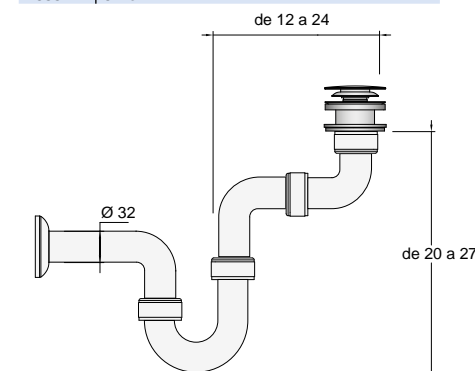

Jogo de sifão reduzido com válvula descarga clic-clac
19366 | 56 €