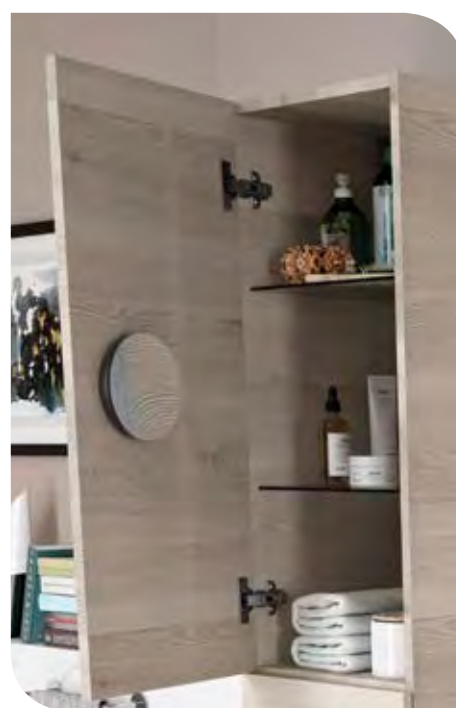

Para aplicar em auxiliares