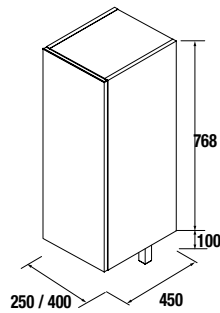

Branco brilho		Cinza brilho		Taupe brilho		Natural		Pinho baía		Sbiancato		Alsacia	
	cod.	€	cod.	€	cod.	€	cod.	€	cod.	€	cod.	€	cod.	€
250	26847	159	26848	159	26849	159	26850	159	26851	159	26852	159	26853	159
400	26854	189	26855	189	26856	189	26857	189	26858	189	26859	189	26860	189

Acessórios para Móvel

1 GAVETA DE MADEIRA SEM ABERTURA PARA SIFÃO
Em acabamento Carbon-TX

Carbon - TX		
	cod.	€
600	24956	41
700	24957	44
800	24958	47
900	24959	49
1000	24960	51

Organização Interior de gavetas
Organizador para gaveta de madeira Carbon-TX

Carbon - TX		
	cod.	€
600	22058	43
700	22059	47
800	22060	50
900	22061	55
1000	22062	60

Aplicador sensor LED

Luz auxiliar com sensor e bateria recarregável micro USB
188 x 20 x 30 mm

cod.	€
23031	53

Jogo 2 Pés cromados

Jogo de 2 pés cromados altura 330
30 x 30 x 330 mm

cod.	€
23899	16

Barra toalheiro JAZZ

Branco		Preto		Anodizado brilho	
cod.	€	cod.	€	cod.	€
23027	34	27042	34	23024	34

Toalheiro duplo JAZZ

Branco		Preto		Anodizado brilho	
cod.	€	cod.	€	cod.	€
23028	50	27043	50	23025	50

Compatibilidade com Lavatórios

Diferentes modelos de lavatórios para poder personalizar com o seu móvel.

Iberia (Porcelana branca)

610/C	710/C	810/C	910/C	1010/C		
cod. €	cod. €	cod. €	cod. €	cod. €		
14711 100	16191 115	14712 125	19358 149	14713 159		
855/D (600+255)	855/E (255+600)	1005/D (600+400)	1005/E (400+600)	1055/D (800+250)	1055/E (250+800)	1105/C (250+600+250)
cod. €	cod. €	cod. €	cod. €	cod. €	cod. €	cod. €
21090 185	21091 185	20744 225	20743 225	21092 239	21093 239	20745 275
1210/D (800+400)	1210/E (400+800)	1210 2 Unt. (600+600)	1210 /C (250+700+250)			
cod. €	cod. €	cod. €	cod. €			
20747 365	20746 365	15459 369	23701 329