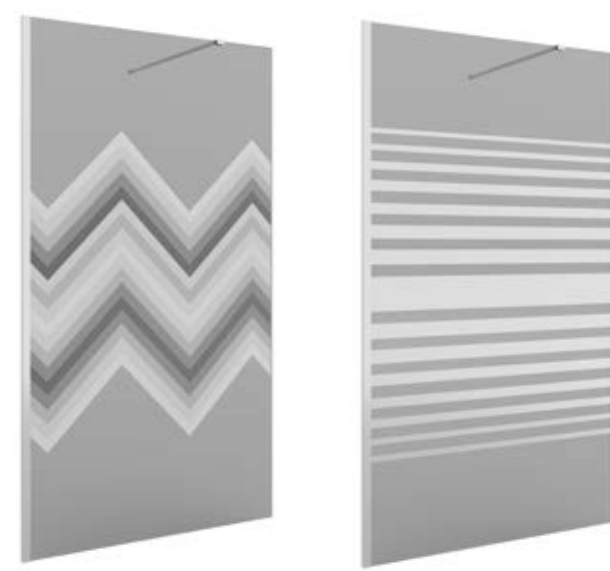

RESGUARDO FIXO E VIDROS COM SERIGRAFIA FUMÉ DECO 1						
FUMÉ DECO 1						
MEDIDAS (A)	ALTURA (H)	ACABAMENTO	Nº EMBALAGEM	COD.	€	
< 400	1500	prata brilho	1	26895	346	
400 - 800	1500	prata brilho	1	26896	515	
800 - 1000	1500	prata brilho	1	26897	567	

RESGUARDO FIXO E VIDROS COM SERIGRAFIA FUMÉ DECO 2						
FUMÉ DECO 2						
MEDIDAS (A)	ALTURA (H)	ACABAMENTO	Nº EMBALAGEM	COD.	€	
< 400	1500	prata brilho	1	26898	346	
400 - 800	1500	prata brilho	1	26899	515	
800 - 1000	1500	prata brilho	1	26900	567	

RESGUARDO FIXO E VIDROS COM SERIGRAFIA FUMÉ DECO 3						
FUMÉ DECO 3						
MEDIDAS (A)	ALTURA (H)	ACABAMENTO	Nº EMBALAGEM	COD.	€	
< 400	1500	prata brilho	1	26901	346	
400 - 800	1500	prata brilho	1	26902	515	
800 - 1000	1500	prata brilho	1	26903	567	

RESGUARDO FIXO E VIDROS COM SERIGRAFIA FUMÉ DECO 4						
FUMÉ DECO 4						
MEDIDAS (A)	ALTURA (H)	ACABAMENTO	Nº EMBALAGEM	COD.	€	
< 400	1500	prata brilho	1	26904	346	
400 - 800	1500	prata brilho	1	26905	515	
800 - 1000	1500	prata brilho	1	26906	567	

RESGUARDO FIXO E VIDROS COM SERIGRAFIA FUMÉ DECO 5						
FUMÉ DECO 5						
MEDIDAS (A)	ALTURA (H)	ACABAMENTO	Nº EMBALAGEM	COD.	€	
< 400	1500	prata brilho	1	26907	346	
400 - 800	1500	prata brilho	1	26908	515	
800 - 1000	1500	prata brilho	1	26909	567	

RESGUARDO FIXO E VIDROS COM SERIGRAFIA FUMÉ DECO 6						
FUMÉ DECO 6						
MEDIDAS (A)	ALTURA (H)	ACABAMENTO	Nº EMBALAGEM	COD.	€	
< 400	1500	prata brilho	1	26910	346	
400 - 800	1500	prata brilho	1	26911	515	
800 - 1000	1500	prata brilho	1	26912	567