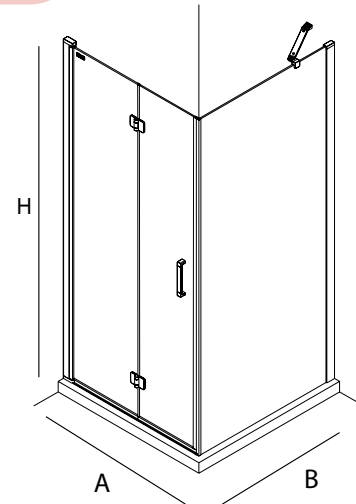

SÉRIE ODENSE Frontal duche

RESGUARDO FRONTAL DE DUCHE COM PORTA ABATÍVEL
COM LATERAL FIXO

- Vidro transparente temperado Norma EN- 12150 de 6 mm na porta e fixo.
- Expansão 20 mm em cada perfil à parede
- Altura 2000 mm
- Perfil alumínio acabamento prata brilho
- Reversível.
- Tratamento anti-calcário incluído de série em todos os modelos