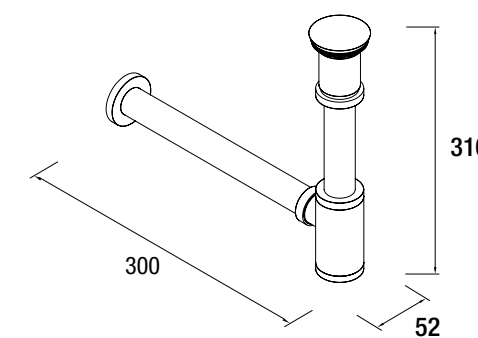

Sifão SMART
com válvula click
23033 | 84 €