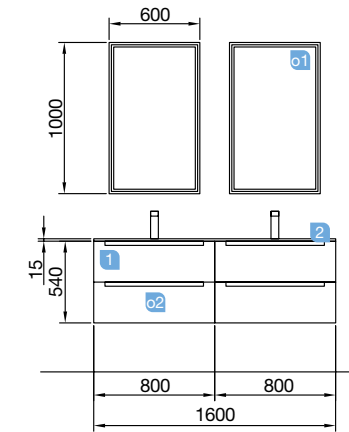

MONTERREY 1600/D sbiancato

MÓVEL 800+ARMÁRIO 800

COD	DESCRIÇÃO	€
COMPOSIÇÃO DE 1600/D SBIANCATO		
1	23445 Móvel suspenso MONTERREY 800 sbiancato 2 gavetas metálicas com soft close 797 x 540 x 450 mm	453
2	24334 Lavatório SOFIA 1605 armário à direita MineralMarmo sem sifão nem válvula clic-clac. 1605 x 15 x 460	562
3	23437 Armário suspenso MONTERREY 800 sbiancato 1 gaveta metálica com soft close 797 x 270 x 450 mm	297
4	22815 Armário suspenso ALLIANCE 800 carbon-TX 1 abertura. 797 x 270 x 450 mm	167
PREÇO TOTAL DO CONJUNTO		1479

OPCIONAIS

COD	DESCRIÇÃO	€
o1	16910 Espelho SENA 800 horizontal vertical moldura 5 mm. 800 x 800 mm	76
o2	21741 Aplique NAYRA 493 Branco mate luz led (6 W.) IP44 fixação multiencaixe 493 x 155 x 7 mm	128
o3	23220 Módulo ALLIANCE 400 sbiancato (2 un) esquerdo / direito 1 porta abertura push 400 x 800 x 162 mm	318
o4	13663 Sifão com válvula de descarga clic-clac latão cromado	61

OPCIONAIS

COD	DESCRIÇÃO	€
o1	22957 Espelho CHICAGO 1000 (2 un) horizontal e vertical com anti-embaciamento e luz LED (30 W.) IP44. 1000 x 600 mm	846
o2	13663 Sifão com válvula de descarga clic-clac latão cromado (2 un)	122

MONTERREY DUPLO 1600 natural

2 MÓVEIS DE 800

COD	DESCRIÇÃO	€
COMPOSIÇÃO DUPLO DE 1600		
1	23934 Móvel suspenso MONTERREY 800 natural (2 un) 2 gavetas metálicas com soft close 797 x 540 x 450 mm	906
2	24338 Lavatório SOFIA 1605 duplo MineralMarmo sem sifão nem válvula clic-clac. 1605 x 15 x 460	622
PREÇO TOTAL DO CONJUNTO		1528