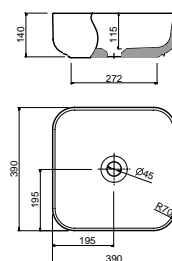

24555 | 201 €

Lavatório de pousar **DOLCE 390** porcelana branca sem sifão nem válvula
390 x 140 mm

24554 | 147 €

Lavatório de pousar **SENSATION** porcelana branca sem sifão nem válvula
485 x 128 x 285 mm