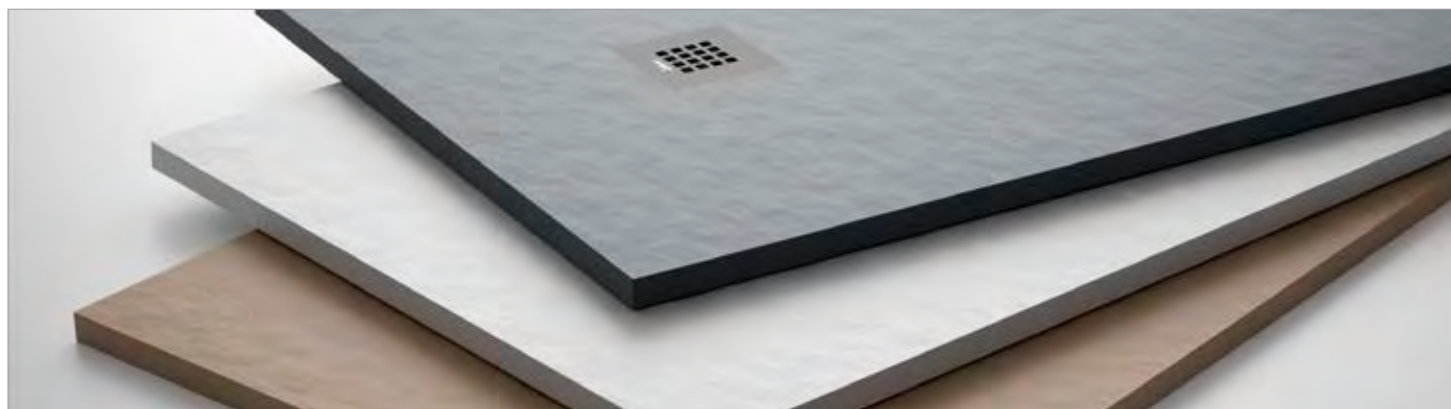

BASES DE DUCHE EXTRAPLANO

Rioja
Bases de duche

Bases de duche com ralo
Combinando as divisórias
CLEAR e VENTO com as bases
RIOJA, todas as
soluções ao seu alcance.

Adaptamo-nos ao seu espaço: pode escolher um prato RIOJA de entre 3 cores padrão (branco, antracita, areia) ou personalizar a cor para criar uma casa de banho única, selecionando a sua cor favorita de entre a carta RAL de cores.

Crie o seu próprio design, escolha as medidas da sua base e o seu RAL favorito para criar um desenho único. Adaptamo-nos ao seu espaço: bases com medidas especiais.

Adaptamo-nos ao seu espaço: bases com medidas especiais. Para pedir estas bases é favor indicar o COD da medida escolhida e indicar o RAL no pedido. Prazo de entrega para medidas especiais e/ou cor: 3-4 semanas aproximadamente. As bases personalizadas com cor RAL terão um acréscimo de 75 € (sobre a medida escolhida) A medida mínima de lugar é de 900 mm.

Base de duche / Altura de 28 mm						
BASE	BRANCO		CINZA		AREIA COLORIDA	
	COD	€	COD	€	COD	€
700x900	23420	265	23654	265	23588	265
800x800	23422	248	23548	248	23550	248
800x900	23424	318	23579	318	23597	318
900x900	23547	318	23549	318	23551	318
1000x700	23425	258	23655	258	23589	258
1100x700	23554	281	23656	281	23590	281
1200x700	23555	313	24024	313	23591	313
1300x700	23556	334	23574	334	23592	334
1400x700	23557	357	23575	357	23593	357
1500x700	23558	377	23576	377	23594	377
1600x700	23559	410	23577	410	23595	410
1700x700	23560	431	23578	431	23596	431
1000x800	23426	291	23580	291	23598	291
1100x800	23563	313	23581	313	23599	313
1200x800	23564	346	23582	346	23600	346
1300x800	23565	377	23583	377	23601	377
1400x800	23566	410	23584	410	23602	410
1500x800	23567	431	23585	431	23603	431
1600x800	23568	464	23586	464	23604	464
1700x800	23569	486	23587	486	23605	486
1000x900	24033	328	24034	328	24035	328
1200x900	24036	392	24037	392	24038	392
1400x900	24039	456	24040	456	24041	456
1600x900	24042	520	24043	520	24044	520
1800x700	24127	453	24185	453	24187	453
1800x800	24183	507	24128	507	24188	507
1800x900	24184	583	24186	583	24129	583
Stock		Pedido reduzido				

Válvulas base de duche
RIOJA

COD.	€
22206	20