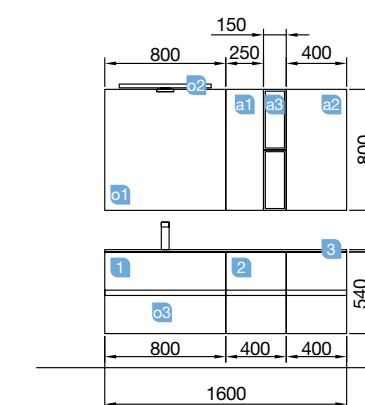

COD	DESCRIÇÃO	€
COMPOSIÇÃO 1605/D BRANCO BRILHO		
1	23323 Móvel suspenso FUSSION LINE 800 branco brilho 2 gavetas com unheiro e soft close 797 x 540 x 450 mm	249
2	23378 Armário suspenso FUSSION LINE 400 branco brilho (2 un) 2 gavetas com unheiro e soft close 400 x 540 x 450 mm	358
3	24334 Lavatório SOFIA 1605 armário à direita MineralMarmo sem sifão nem válvula clic-clac. 1605 x 15 x 460	562
PREÇO TOTAL DO CONJUNTO		1169
OPCIONAIS		
COD	DESCRIÇÃO	€
o1	16910 Espelho SENA 800 horizontal vertical moldura 5 mm. 800 x 800 mm	76
o2	21741 Aplique NAYRA 493 Branco mate luz led (6 W.) IP44 fixação multiencaixe 493 x 155 x 7 mm	128
o3	13663 Sifão com válvula de descarga clic-clac latão cromado	61
AUXILIARES		
COD	DESCRIÇÃO	€
a1	22906 Módulo ALLIANCE 250 branco brilho esquerdo / direito 1 porta abertura push 250 x 800 x 162 mm	148
a2	22824 Módulo ALLIANCE 400 branco brilho esquerdo / direito 1 porta abertura push 400 x 800 x 162 mm	159
a3	22900 Módulo ALLIANCE 400 carbon-TX (2 un) horizontal vertical 1 abertura. 400 x 150 x 162 mm	84