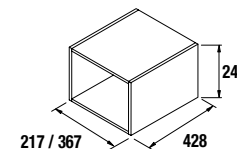

Branco brilho		Taupe mate		Carbon - TX	
	cod.	€	cod.	€	cod.	€
250	23342	55	23346	55	23344	55
400	21976	65	23347	65	23345	65

TERMINAL DE ARMÁRIO ALLIANCE

Terminal de armário reversível. Compatível com as séries: Fussion Line / Fussion Chrome / Spirit / Monterrey