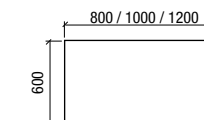

**LUNA POLIDA 5mm
com luz led**

Espelho MOSCOW 800
Horizontal e vertical com luz Led, zona de aumento (x3) e sensor (8) IP44
800 x 600 mm

23207 | 354 €

Espelho MOSCOW 1000
Horizontal e vertical com luz Led, zona de aumento (x3) e sensor (8) IP44
1000 x 600 mm

23208 | 401 €

Espelho UP&DOWN 800
horizontal com luz led (9,6 / 4,8 W) IP44
800 x 600 mm

21736 | 302 €

Espelho UP&DOWN 1200
horizontal com luz led (9,6 / 4,8 W) IP44
1200 x 600 mm

21738 | 419 €

Espelho UP&DOWN 1000
horizontal com luz led (9,6 / 4,8 W) IP44
1000 x 600 mm

21737 | 388 €

**LUNA POLIDA 5mm
com luz led**

Espelho ROMA 800
Horizontal vertical com moldura branca, luz led (17W) IP44
600 x 800 mm

19089 | 239 €

Espelho ROMA 1000
Horizontal vertical com moldura branca, luz led (17W) IP44
1000 x 600 mm

23209 | 273 €

Espelho ROMA 1200
Horizontal vertical com moldura branca, luz led (17W) IP44
1200 x 600 mm

23210 | 303 €

Espelho ORGANIC 600
horizontal vertical com luz led
600 x 800 mm

26775 | 329 €

Espelho ORGANIC 800
horizontal vertical com luz led
800 x 1000 mm

26776 | 359 €