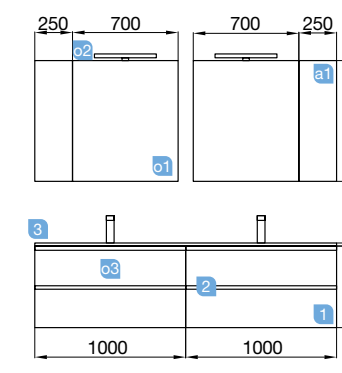

AUXILIARES

COD	DESCRIÇÃO	€	
a1	23217	Módulo ALLIANCE 250 sbiancato (2 un) esquerdo / direito 1 porta abertura push 250 x 800 x 162 mm	296