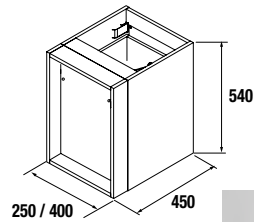

SÉRIE ALLIANCE