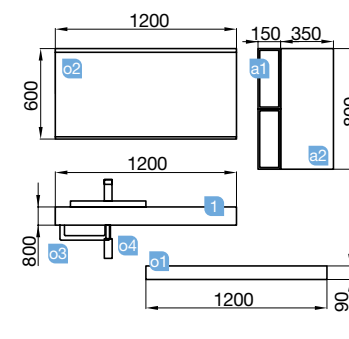

OPCIONAIS		
COD	DESCRIÇÃO	€
o1 25931	Prateleira COMPAKT 38 marmol branco de 1010 até 1200 mm 1010 - 1200 x 380 x 90 mm	570
o2 21738	Espelho UP&DOWN 1200 horizontal com luz led (9,6 / 4,8 W) IP 44 1200 x 600 mm	419
o3 26194	Toalheiro COMPAKT branco mate 330 x 100 mm	79
o4 23033	Sifão SMART com válvula click	84
AUXILIARES		
COD	DESCRIÇÃO	€
a1 23226	Módulo ALLIANCE 400 branco-TX (2 un) horizontal vertical 1 abertura. 400 x 150 x 162 mm	84
a2 22824	Módulo ALLIANCE 400 branco brilho esquerdo / direito 1 porta abertura push 400 x 800 x 162 mm	159