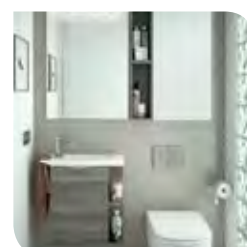

MARTHA

- SBIANCATO e ALSÁCIA - Madeira.
- Frentes e laterais produzidos com placa de partículas laminada (classe E-1, baixo conteúdo em formaldeídos) com acabamento madeira e cantos de pvc/abs com cola PUR.
- Estrutura interna produzida com placa de partículas laminada (classe E-1, baixo conteúdo em formaldeídos) com acabamento exterior e cantos de pvc.

- Frentes, laterais e estrutura de móveis de espessura 16mm.
- Porca com fecho soft close.
- Gavetas com certificados de qualidade.