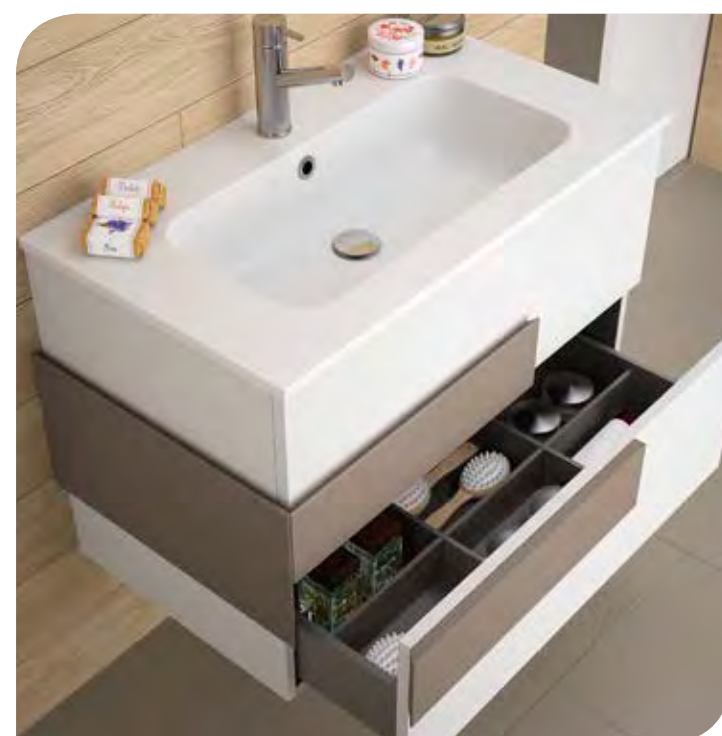

COD	DESCRIÇÃO	€
COMPOSIÇÃO COM MÓVEL DE 1000		
1 21787	Móvel suspenso CRONOS 1000 Branco / Moka Mate 2 gavetas com soft close e separador inferior de gavetas. 1016 x 540 x 470 mm	459
2 19100	Lavatório SOFIA 1005 MineralMarmo sem sifão nem válvula clic-clac. 1005 x 15 x 460	359
PREÇO TOTAL DO CONJUNTO		818

OPCIONAIS

COD	DESCRIÇÃO	€
o1 19089	Espelho ROMA 800 Horizontal vertical com moldura branca, luz led (17W) IP44. 600 x 800 mm	239
o2 23209	Espelho ROMA 1000 Horizontal vertical com moldura branca, luz led (17W) IP44. 1000 x 600 mm	273
o3 13663	Sifão com válvula de descarga clic-clac latão cromado	61

AUXILIARES

COD	DESCRIÇÃO	€
a1 21809	Pilar suspenso CRONOS branco / moka mate esquerdo / direito 2 portas com soft close 369 x 1600 x 319 mm	347

COD	DESCRIÇÃO	€
COMPOSIÇÃO COM MÓVEL DE 800		
1 21785	Móvel suspenso CRONOS 800 Branco / Antracite Mate 2 gavetas com soft close e separador inferior de gaveta. 816 x 540 x 470 mm	429
2 19099	Lavatório SOFIA 805 MineralMarmo sem sifão nem válvula clic-clac. 805 x 15 x 460	289
PREÇO TOTAL DO CONJUNTO		718

COD	DESCRIÇÃO	€
COMPOSIÇÃO COM MÓVEL DE 1000		
1 21788	Móvel suspenso CRONOS 1000 Branco / Antracite Mate 2 gavetas com soft close e separador inferior de gavetas. 1016 x 540 x 470 mm	459
2 19100	Lavatório SOFIA 1005 MineralMarmo sem sifão nem válvula clic-clac. 1005 x 15 x 460	359
PREÇO TOTAL DO CONJUNTO		818