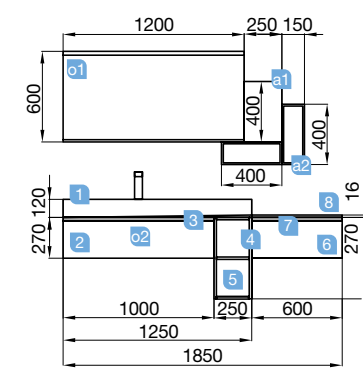

OPCIONAIS		
COD	DESCRIÇÃO	€
o1 25623	Prateleira COMPAKT 38 carvalho África de 1410 até 1600 mm 1410 - 1600 x 380 x 90 mm	770
o2 20741	Espelho REFLEXO 1000 (2 un) horizontal vertical luz led (15,36 W) IP 44 1000 x 600 mm	604
o3 26193	Toalheiro COMPAKT cromado (2 un) 330 x 100 mm	158
o4 23032	Sifão SMART (2 un) com válvula aberta	160