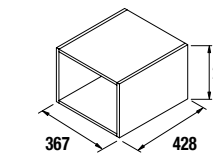

CUBO EMBELEZADOR PARA ARMÁRIO ALLIANCE COM 2 ABERTURAS

Armários com compartimentos abertos de 250/400 e cubos embelezadores. Vendem-se em conjuntos de 2.