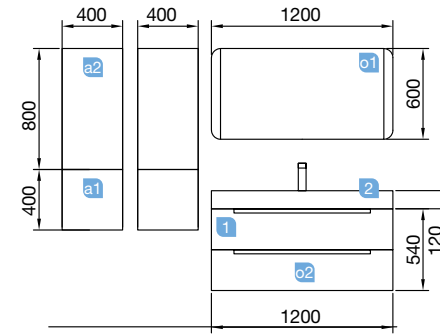

MONTERREY DOBLE 1205 branco brilho

2 MÓVEIS DE 600

COD	DESCRIÇÃO	€
COMPOSIÇÃO DUPLO 1200		
1 26675	Móvel suspenso MONTERREY 600 branco brilho (2 un) 2 gavetas metálicas com soft close 598 x 540 x 450 mm	844
2 23398	Lavatório VENETO 1210 duplo porcelana branca sem sifão nem válvula clic-clac 1210 x 120 x 460 mm	356
PREÇO TOTAL DO CONJUNTO		1200

OPCIONAIS		
COD	DESCRIÇÃO	€
o1 23408	Espelho ROUND 600 (2 un) Circular com luz LED (9,6 W) IP44, d 600 mm	488
o2 13663	Sifão com válvula de descarga clic-clac latão cromado (2 un)	122
AUXILIARES		
COD	DESCRIÇÃO	€
a1 22828	Pilar suspenso ALLIANCE branco brilho esquerdo / direito 2 portas abertura push 350 x 1600 x 349 mm	319
a2 23226	Módulo ALLIANCE 400 branco-TX horizontal vertical 1 abertura. 400 x 150 x 162 mm	42

OPCIONAIS		
COD	DESCRIÇÃO	€
o1 23407	Espelho CANDEM 1200 horizontal vertical com luz led (9,6 W) IP44 1200 x 600 mm	416
o2 13663	Sifão com válvula de descarga clic-clac latão cromado	61
AUXILIARES		
COD	DESCRIÇÃO	€
a1 23215	Módulo ALLIANCE 400 alsacia (2 un) esquerdo / direito 1 porta abertura push 400 x 400 x 162 mm	266
a2 23222	Módulo ALLIANCE 400 taupe brilho (2 un) esquerdo / direito 1 porta abertura push 400 x 800 x 162 mm	318

MONTERREY 1205 alsacia

2 GAVETAS COM SOFT CLOSE

COD	DESCRIÇÃO	€
COMPOSIÇÃO 1200		
1 23450	Móvel suspenso MONTERREY 1200 alsacia 2 gavetas metálicas com soft close 1197 x 540 x 450 mm	556
2 24177	Lavatório VENETO 1210 porcelana branca sem sifão e sem válvula clic-clac 1210 x 120 x 460 mm	346
PREÇO TOTAL DO CONJUNTO		902