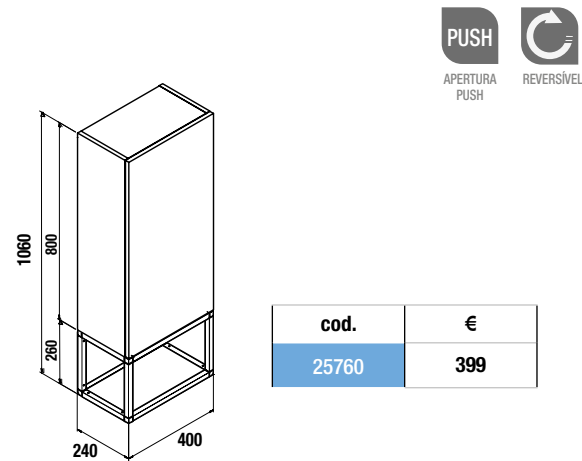

MÓDULO VINCI

Módulo VINCI em CARVALHO ÁFRICA, reversível com abertura PUSH e 2 estantes de vidro reguláveis em altura.

PRATELEIRA VINCI

Prateleira VINCI com estantes amovíveis em CARVALHO ÁFRICA (inclui 1 estante grande, 1 média e 2 pequenas)