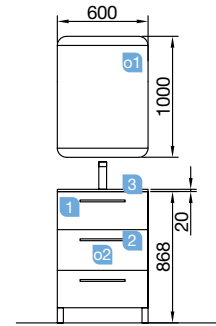

FUSSION CHROME 600 alsacia

3 GAVETAS COM SOFT CLOSE

COD	DESCRIÇÃO	€
COMPOSIÇÃO COM MOVEL DE 600		
1 23243	Móvel FUSSION CHROME 600 alsacia 3 gavetas com soft close. 598 x 868 x 450 mm	302
2 26824	Puxador FUSSION 300 petro mate (3 un)	51
3 14711	Lavatório IBERIA 610 porcelana branca sem sifão nem válvula clic-clac. 610 x 20 x 460 mm	100
PREÇO TOTAL DO CONJUNTO		453

OPCIONAIS		
COD	DESCRIÇÃO	€
o1 23406	Espelho CANDEM 1000 horizontal vertical com luz led (9,6 W) IP44 1000 x 600 mm	356
o2 13663	Sifão com válvula de descarga clic-clac latão cromado	61

OPCIONAIS		
COD	DESCRIÇÃO	€
o1 20731	Espelho ROTA 700 horizontal vertical. 700 x 800 mm	78
o2 21741	Aplicação NAYRA 493 Branco mate luz led (6 W.) IP44 fixação multiencaixe 493 x 155 x 7 mm	128
o3 26777	Espelho BEAUTY aumento móvel	59
o4 13663	Sifão com válvula de descarga clic-clac latão cromado	61
AUXILIARES		
COD	DESCRIÇÃO	€
a1 26819	Pilar suspenso ALLIANCE taupe brilho 2 portas sem puxador e soft close 350 x 1600 x 349 mm	329
a2 26821	Puxador FUSSION 300 cromado brilho (2 un)	34

FUSSION CHROME 700 taupe brilho

3 GAVETAS COM SOFT CLOSE

COD	DESCRIÇÃO	€
COMPOSIÇÃO COM MÓVEL DE 700		
1 26585	Móvel FUSSION CHROME 700 taupe brilho 3 gavetas com soft close. 697 x 868 x 450 mm	312
2 26822	Puxador FUSSION 450 cromado brilho (3 un)	63
3 16191	Lavatório IBERIA 710 porcelana branca sem sifão nem válvula clic-clac. 710 x 20 x 460 mm	115
PREÇO TOTAL DO CONJUNTO		490