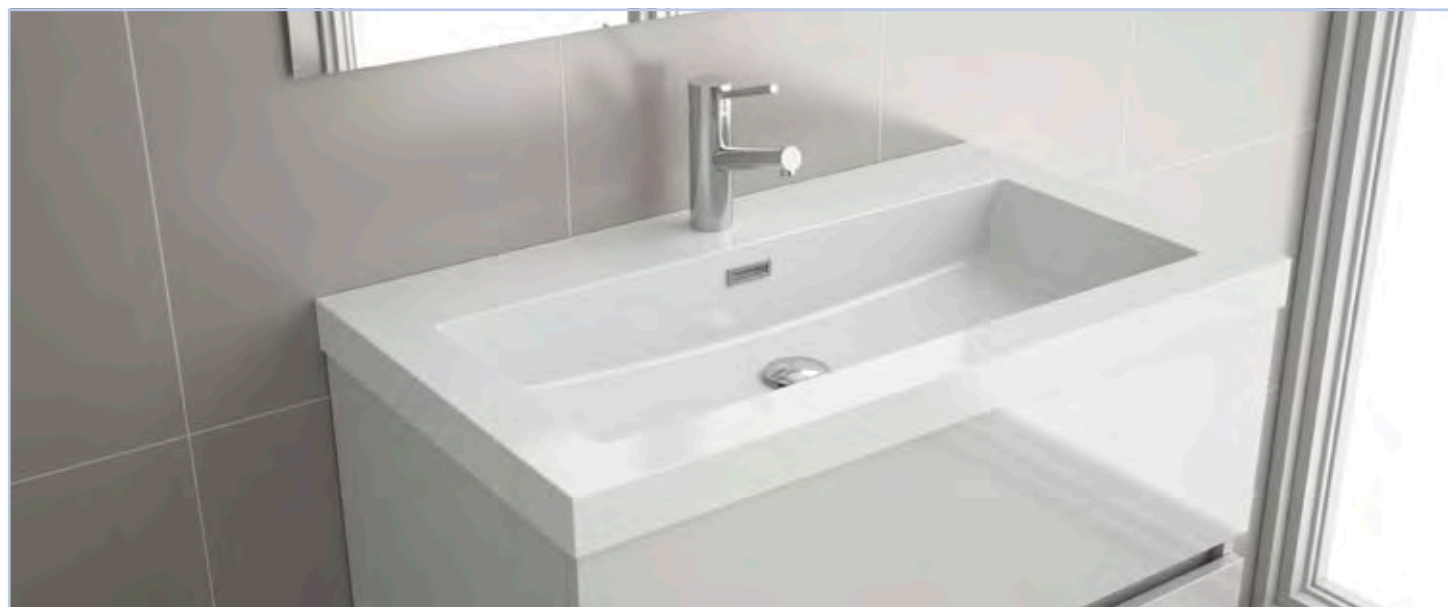

CARGA MINERAL

PROFUNDIDADE 45

Lavatório TOSCANA 605 carga mineral branca
sem sifão nem válvula clic-clac
605 x 50 x 460 mm

20748 | 209 €

Lavatório TOSCANA 705 carga mineral branca
sem sifão nem válvula clic-clac
705 x 50 x 460 mm

20749 | 219 €

Lavatório TOSCANA 805 carga mineral branca
sem sifão nem válvula clic-clac
805 x 50 x 460 mm

20750 | 229 €

Lavatório TOSCANA 905 carga mineral branca
sem sifão nem válvula clic-clac
905 x 50 x 460 mm

20751 | 239 €

Lavatório TOSCANA 1005 carga mineral branca
sem sifão nem válvula clic-clac
1005 x 50 x 460 mm

20752 | 259 €

Lavatório TOSCANA 1205 carga mineral branca
sem sifão e sem válvula clic-clac
1205 x 50 x 460 mm

23396 | 315 €