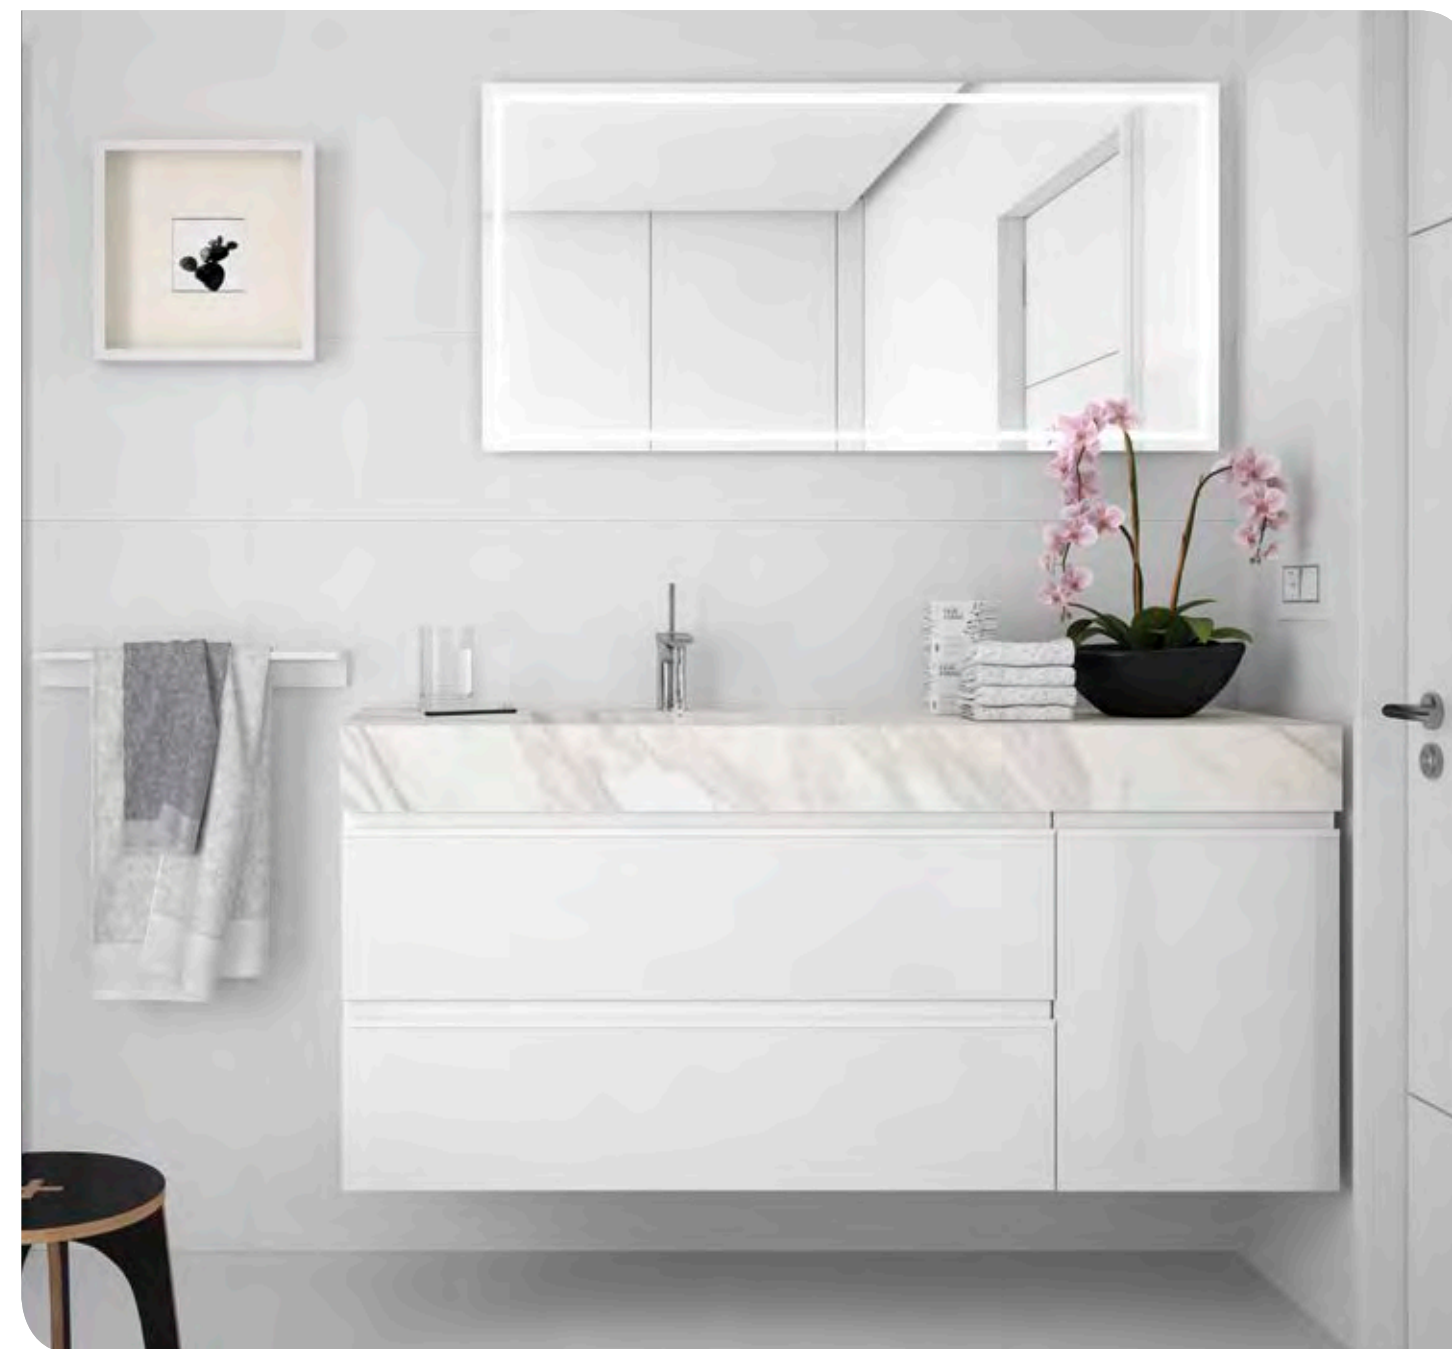

COMPAKT 2400 pedra gris

LAVATÓRIO INTEGRADO

COD	DESCRIÇÃO	€
COMPOSIÇÃO 2400 PIEDRA GRIS		
1	25451 Tampo COMPAKT 46 pedra gris de 2010 até 2500 mm, com 2 lavatórios integrados 2010 - 2500 x 460 x 120 mm	1699
2	23937 Móvel suspenso MONTERREY 1000 pinho baia (2 un) 2 gavetas metálicas com soft close 997 x 540 x 450 mm	1050
3	23977 Armário suspenso MONTERREY 400 pinho baia direito 1 porta com soft close. 400 x 540 x 450 mm	205
PREÇO TOTAL DO CONJUNTO		2954

OPCIONAIS		
COD	DESCRIÇÃO	€
o1	16912 Espelho SENA 1000 (2 un) horizontal vertical moldura 5 mm. 1000 x 800 mm	160
o2	23534 Aplique PANDORA 458 (2 un) Luz LED Cromo (1x10 W) IP44 - fixação multi encaixe. 458 x 112 x 15 mm	166
o3	16994 Sifão com válvula aberta de descarga latão cromado (2 un)	122
AUXILIARES		
COD	DESCRIÇÃO	€
a1	22826 Módulo ALLIANCE 400 pinho baia esquerdo / direito 1 porta abertura push 400 x 800 x 162 mm	159

OPCIONAIS		
COD	DESCRIÇÃO	€
o1	22958 Espelho CHICAGO 1200 horizontal e vertical com anti-embaciamento e luz LED (30 W) IP 44. 1200 x 600 mm	465
o2	16994 Sifão com válvula aberta de descarga latão cromado	61
o3	26128 Prateleira toalheiro 600 solid surface 600 x 60 x 120 mm	89

COMPAKT 1400 marmol branco

LAVATÓRIO INTEGRADO

COD	DESCRIÇÃO	€
COMPOSIÇÃO 1400 MARMOL BRANCO		
1	25429 Tampo COMPAKT 46 marmol branco de 1210 até 1400 mm, com 1 lavatório integrado 1210 - 1400 x 460 x 120 mm	799
2	22635 Móvel suspenso SPIRIT 1000 branco brilho 2 gavetas metálicas com soft close 997 x 540 x 450 mm	437
3	22953 Puxador SPIRIT 1000 branco soft (2 un)	46
4	26816 Armário suspenso SPIRIT 400 branco brilho 1 porta esquerdo / direito com soft close 400 x 540 x 450 mm	182
5	22955 Puxador SPIRIT 400 branco soft	10
PREÇO TOTAL DO CONJUNTO		1474