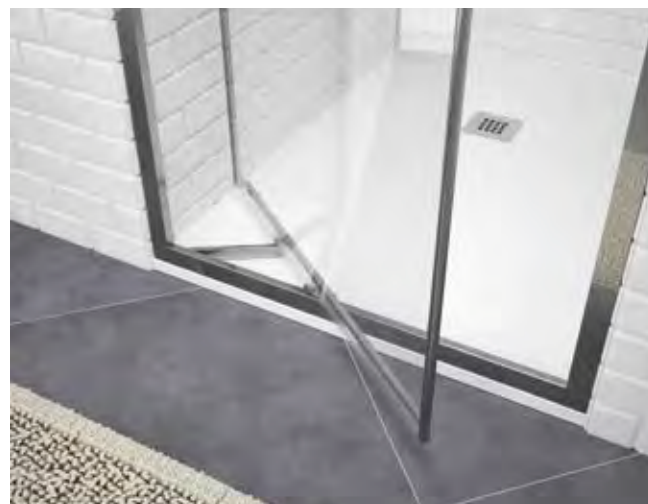

O resguardo para espaços reduzidos com a abertura mais ampla do mercado.
A porta abre para o interior do duche mais de 50%.