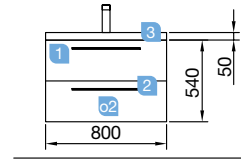

OPCIONAIS		
COD	DESCRIÇÃO	€
o1	23408 Espelho ROUND 600 Circular com luz LED (9,6 W) IP44. d 600 mm	244
o2	13663 Sifão com válvula de descarga clic-clac latão cromado	61

OPCIONAIS		
COD	DESCRIÇÃO	€
o1	21736 Espelho UP&DOWN 800 horizontal com luz led (9,6 / 4,8 W) IP44 800 x 600 mm	302
o2	13663 Sifão com válvula de descarga clic-clac latão cromado	61