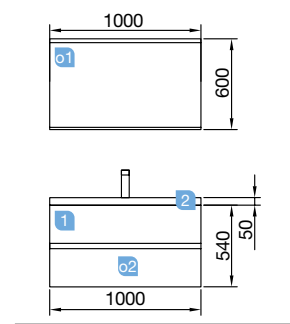

FUSSION LINE 1000 sbiancato

2 GAVETAS COM SOFT CLOSE

COD	DESCRIÇÃO	€
COMPOSIÇÃO COM MÓVEL DE 1000		
1 23307	Móvel suspenso FUSSION LINE 1000 sbiancato 2 gavetas com unheiro e soft close 997 x 540 x 450 mm	289
2 20752	Lavatório TOSCANA 1005 carga mineral branca sem sifão nem válvula clic-clac 1005 x 50 x 460 mm	259
PREÇO TOTAL DO CONJUNTO		548

OPCIONAIS		
COD	DESCRIÇÃO	€
o1 21737	Espelho UP&DOWN 1000 horizontal com luz led (9,6 / 4,8 W) IP44 1000 x 600 mm	388
o2 13663	Sifão com válvula de descarga clic-clac latão cromado	61