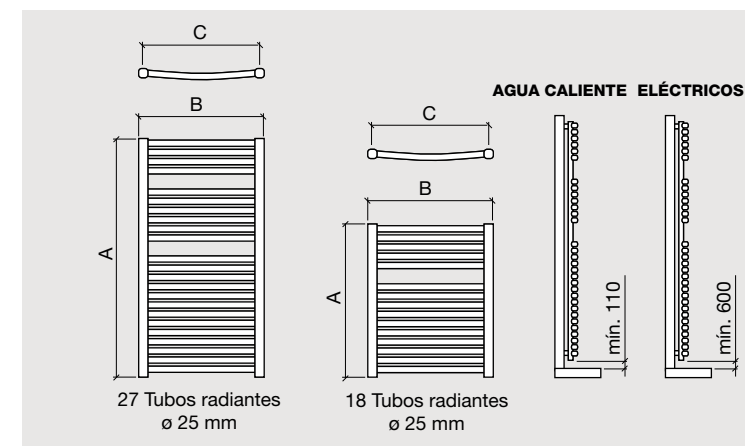

ALCOY

- Tubos em aço cromado com "epoxi" branco, sem juntas entre eles para assegurar a sua estanquidade.
- Válidos para a rede de água quente sanitária, ou para o sistema elétrico, cheio com um termo-fluido de alta inércia térmica, com resistência blindada monotubo com limitador de segurança incorporada e termóstato incluído.
- Colocação na parede sempre em posição vertical mediante três suportes segundo foto e medidas para o solo e parede recomendadas em desenho
- O purgador fica sempre colocado na parte superior do radiador/seca-toalhas
- É importante vigiar a temperatura do radiador/seca-toalhas para evitar o perigo para as crianças.

ÁGUA QUENTE

Válvula e detentor cromado, universal, apto para qualquer radiador do mercado, inclui kit de porcas cromadas para ligação a tubo de cobre de 15m/m ou tubo de polietileno reticulado ou multicapa de diâmetro 16 m/m

MANUAL

TERMOESTÁTICA

SISTEMA	RESISTENCIA WATIOS	DIMENSÕES A - B - C	COR	POTENCIA wat/h - kcal/h	COD	€
Por agua caliente de red calefacción	---	800 x 500 / 450	Cromado	322 - 277	14322	244
	---	1180 x 500 / 450	Cromado	698 - 601	15328	304
Juego de válvula y detentor compresión cobre cromo					14361	41
Juego valvula termostática detentor cromado					16301	83

TERMÓSTATO ELÉTRICO