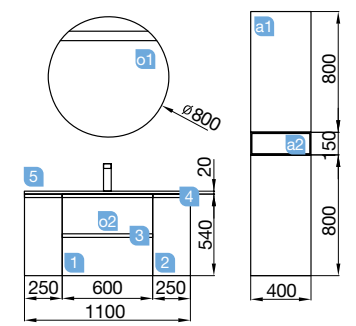

SPIRIT 1105 taupe brilho

ARMÁRIO 250+MÓVEL 600+ARMÁRIO 250

COD	DESCRIÇÃO	€
COMPOSIÇÃO 1105 TAUPE BRILHO		
1	26633 Móvel suspenso SPIRIT 600 taupe brilho 2 gavetas metálicas com soft close 598 x 540 x 450 mm	362
2	26645 Armário suspenso SPIRIT 250 taupe brilho (2 un) 1 porta esquerdo / direito com soft close 250 x 540 x 450 mm	316
3	22951 Puxador SPIRIT 600 branco soft (2 un)	26
4	22954 Puxador SPIRIT 250 branco soft (2 un)	14
5	20745 Lavatório IBERIA 1105 porcelana branca sem sifão nem válvula clic-clac 1105 x 20 x 460 mm	275
PREÇO TOTAL DO CONJUNTO		993
OPCIONAIS		
COD	DESCRIÇÃO	€
o1	24547 Espelho ROUND 800 Circular com luz LED (9,6W) IP44. d 800 mm	270
o2	13663 Sifão com válvula de descarga clic-clac latão cromado	61
AUXILIARES		
COD	DESCRIÇÃO	€
a1	23222 Módulo ALLIANCE 400 taupe brilho (2 un) esquerdo / direito 1 porta abertura push 400 x 800 x 162 mm	318
a2	23226 Módulo ALLIANCE 400 branco-TX horizontal vertical 1 abertura. 400 x 150 x 162 mm	42

SPIRIT 1105 taupe brilho

ARMÁRIO 250+MÓVEL 600+ARMÁRIO 250