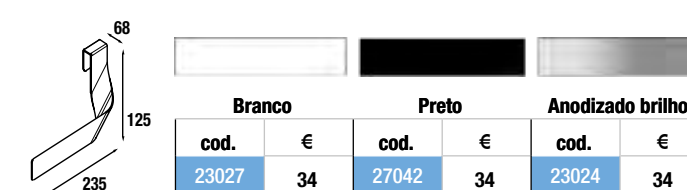

cod.	€
23031	53

Jogo 2 Pés cromados

Jogo de 2 pés cromados altura 330 30 x 30 x 330 mm

cod.	€
23899	16

Barra toalheiro JAZZ

Branco		Preto		Anodizado brilho	
cod.	€	cod.	€	cod.	€
23027	34	27042	34	23024	34

Toalheiro duplo JAZZ