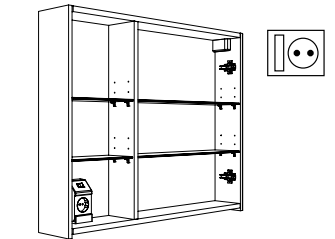

Aplique ALLIANCE 600
luz led (6W)
23411 | 159 €

Aplique ALLIANCE 800
luz led (12W)
23412 | 212 €