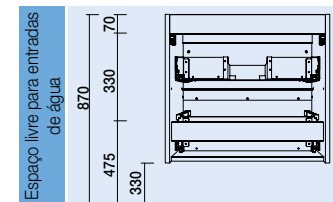

Branco brilho		Cinza brilho		Taupe brilho		Natural		Pinho baía		Sbiancato		Alsacia	
	cod.	€	cod.	€	cod.	€	cod.	€	cod.	€	cod.	€	cod.	€
600	26675	422	26676	422	26677	422	23930	422	23929	422	23443	422	23444	422
800	26678	453	26679	453	26680	453	23934	453	23933	453	23445	453	23446	453
1000	26681	525	26682	525	26683	525	23938	525	23937	525	23447	525	23448	525
1200	26684	556	26685	556	26686	556	23942	556	23941	556	23449	556	23450	556