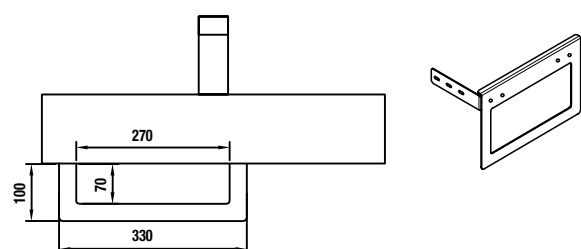

COD = L =

PRATELEIRAS COMPAKT COM PROFUNDIDADE 38 CM

	Carvalho África		Carvalho Ártico		Marmol Branco		Piedra Gris		Cemento	
	cod.	€	cod.	€	cod.	€	cod.	€	cod.	€
600 - 800	25619	370	25921	370	25929	370	25937	370	25945	370
810 - 1000	25620	470	25922	470	25930	470	25938	470	25946	470
1010 - 1200	25621	570	25923	570	25931	570	25939	570	25947	570
1210 - 1400	25622	670	25924	670	25932	670	25940	670	25948	670
1410 - 1600	25623	770	25925	770	25933	770	25941	770	25949	770
1610 - 1800	25624	870	25926	870	25934	870	25942	870	25950	870
1810 - 2000	25625	970	25927	970	25935	970	25943	970	25951	970
2010 - 2500	25626	1170	25928	1170	25936	1170	25944	1170	25952	1170

PRATELEIRAS COMPAKT COM PROFUNDIDADE 42 CM

	Carvalho África		Carvalho Ártico		Marmol Branco		Piedra Gris		Cemento	
	cod.	€	cod.	€	cod.	€	cod.	€	cod.	€
600 - 800	25953	379	25961	379	25969	379	25977	379	25985	379
810 - 1000	25954	479	25962	479	25970	479	25978	479	25986	479
1010 - 1200	25955	579	25963	579	25971	579	25979	579	25987	579
1210 - 1400	25956	679	25964	679	25972	679	25980	679	25988	679
1410 - 1600	25957	779	25965	779	25973	779	25981	779	25989	779
1610 - 1800	25958	879	25966	879	25974	879	25982	879	25990	879
1810 - 2000	25959	979	25967	979	25975	979	25983	979	25991	979
2010 - 2500	25960	1179	25968	1179	25976	1179	25984	1179	25992	1179

ACESSÓRIOS PARA TAMPOS

Toalheiro COMPAKT

Toalheiro COMPAKT pintado a epoxi cromado. Composto por 2 peças, que se unem ao esquadro de fixação COMPAKT com a ajuda de parafusos.