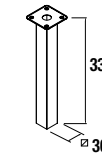

cod.	€
23031	53

Jogo 2 Pés cromados

Jogo de 2 pés cromados altura 330 30 x 30 x 330 mm

cod.	€
23899	16

Barra toalheiro JAZZ

Branco		Preto		Anodizado brilho	
cod.	€	cod.	€	cod.	€
23027	34	27042	34	23024	34

Toalheiro duplo JAZZ