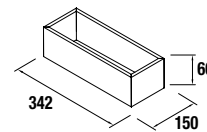

Organização Interior de gavetas

Cubo organizador para gaveta metálica Carbon-TX
150 x 342 x 66 mm

Carbon - TX	
cod.	€
23030	20