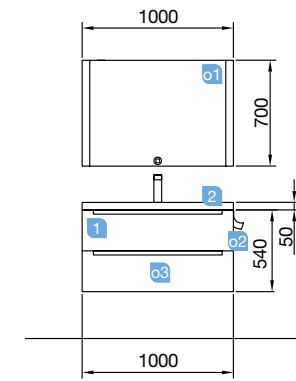

MONTERREY 800 sbiancato

2 GAVETAS COM SOFT CLOSE

COD	DESCRIÇÃO	€
COMPOSIÇÃO COM MÓVEL DE 800		
1 23445	Móvel suspenso MONTERREY 800 sbiancato 2 gavetas metálicas com soft close 797 x 540 x 450 mm	453
2 23401	Lavatório VENETO 810 porcelana branca sem sifão e sem válvula clic-clac 810 x 120 x 460 mm	193
PREÇO TOTAL DO CONJUNTO		646

OPCIONAIS		
COD	DESCRIÇÃO	€
01 20740	Espelho REFLEXO 800 horizontal vertical luz led (13,44 W) IP44 800 x 600 mm	281
02 13663	Sifão com válvula de descarga clic-clac latão cromado	61

OPCIONAIS		
COD	DESCRIÇÃO	€
01 23403	Espelho TOULOUSE 1000 horizontal luz led (20 W) IP44. 1000 x 700 mm	356
02 23025	Toalheiro duplo JAZZ anodizado brilho profundidade 45 e 50. 385 x 125 x 68 mm	50
03 13663	Sifão com válvula de descarga clic-clac latão cromado	61

Profundidade 45

MONTERREY 1000 taupe brilho

2 GAVETAS COM SOFT CLOSE

COD	DESCRIÇÃO	€
COMPOSIÇÃO COM MÓVEL DE 1000		
1 26683	Móvel suspenso MONTERREY 1000 taupe brilho 2 gavetas metálicas com soft close 997 x 540 x 450 mm	525
2 20752	Lavatório TOSCANA 1005 carga mineral branca sem sifão nem válvula clic-clac 1005 x 50 x 460 mm	259
PREÇO TOTAL DO CONJUNTO		784