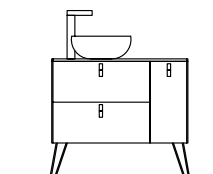

SÉRIE UNIIQ

Envolve-se nesta coleção acolhedora e repleta das últimas tendências.

A Uniiq representa distinção, gosto pelo pormenor e funcionalidade vestida de cor e personalização, com a melhor qualidade.

1. **1 Escolha o seu móvel**
2. **2 Escolha cor e puxador**
3. **3 Escolha Lavatório integral ou de pousar**
4. **4 Acrescente pés se assim o desejar**

Selecione a largura e a posição do lavatório

Escolha entre as duas larguras e onde prefere a porta

Escolhe a cor!

Tem dois acabamentos em stock e 20 sob pedido.

Selecione o puxador para o seu móvel!

Selecione os pés para o seu móvel!

Poderá utilizar lavatório integral de mineral solid e pé de 330 mm ou tampo de solid surface com lavatório de pousar cerâmico mate e pé de 230 mm.

Série UNIIQ MÓVEL 1 PORTA E DUAS GAVETAS

MÓVEL SUSPENSO 2 GAVETAS / 1 PORTA

Móvel suspenso de 2 gavetas de madeira com guias ocultas de extração plus e 1 porta com fecho amortizado, interiores Carbon-TX.

	Branco mate		Antracite mate	
	cod.	€	cod.	€
900	24648	352	24647	352
1200	24670	445	24669	445

NOTA:
Cores especiais ver página 188

	Branco mate		Antracite mate	
	cod.	€	cod.	€
900	24604	352	24603	352
1200	24626	445	24625	445

CONJUNTO DE 3 PUXADORES UNIIQ

Conjunto de 3 puxadores para móveis UNIIQ em diferentes acabamentos, não incluídos com o móvel.

Branco		Preto		Cromado		Ouro rosa	
cod.	€	cod.	€	cod.	€	cod.	€
24723	18	24724	18	24725	18	24726	18

CONJUNTO DE 2 PÉS UNIIQ PARA LAVATÓRIO INTEGRAL

Conjunto de 2 pés opcionais para móvel Uniiq em 3 acabamentos diferentes de altura 330 mm, para utilizar com lavatório integral.

Branco		Preto		Cromado	
cod.	€	cod.	€	cod.	€
24713	26	24714	26	24715	26

CONJUNTO DE 2 PÉS UNIIQ PARA LAVATÓRIO DE POUSAR

Conjunto de 2 pés opcionais para móvel Uniiq em 3 acabamentos diferentes de altura 230 mm, para utilizar com lavatório de pousar.