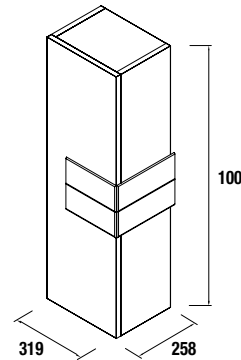

Branco Brilho / Branco Brilho		Branco Brilho / Moka Mate		Branco Brilho / Antracite mate	
	cod.	€	cod.	€	cod.	€
	21820	246	21821	246	21822	246
	Moka Mate / Branco Brilho		Moka Mate / Moka Mate		Moka Mate / Antracite mate	
	cod.	€	cod.	€	cod.	€
	21823	246	21824	246	21825	246
	Antracite mate / Branco Brilho		Antracite mate / Moka Mate		Antracite mate / Antracite mate	
	cod.	€	cod.	€	cod.	€
	21826	246	21827	246	21828	246
	Carvalho / Branco Brilho		Carvalho / Moka Mate		Carvalho / Antracite mate	
	cod.	€	cod.	€	cod.	€
	21829	246	21830	246	21831	246

SÉRIE CRONOS
Pilar 2 Portas e Módulo de 1 Porta

PILAR SUSPENSO CRONOS 2 PORTAS

Pilar suspenso de 2 portas de abertura esquerda / direita, fecho com soft close e prateleiras de vidro. Interiores fibra de carbono. Possibilidade de puxador em diferentes acabamentos.