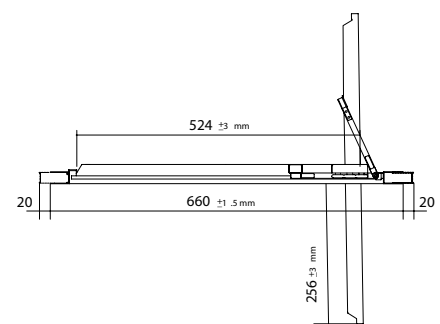

SÉRIE HABITAT Frontal com lateral fixo

RESGUARDO FRONTAL DUCHE COM LATERAL FIXO

- Vidro transparente temperado Norma EN- 12150 de 6 mm na porta
- Expansão 20 mm em cada perfil à parede
- Altura 1950 mm
- Perfil alumínio acabamento prata brilho
- Reversível.
- Pega ergonómica especial em ABS de fácil abertura
- Tratamento anti-calcário incluído de série em todos os modelos

FRONTAL DE DUCHE					
VIDRO					
MEDIDAS (A)	ALTURA (H)	ACESSO (C)	ACABAMENTO	COD.	€
660 - 700	1950	524	prata brilho	23413	359
760 - 800	1950	624	prata brilho	23414	379
860 - 900	1950	724	prata brilho	23415	395
960 - 1000	1950	824	prata brilho	23416	410

LATERAIS FIXOS / para frontais de duche					
VIDRO					
MEDIDAS (A)	ALTURA (H)	ACABAMENTO	COD.	€	
675 - 695	1950	prata brilho	23417	187	Stock
775 - 795	1950	prata brilho	23418	197	

LATERAIS FIXOS ESPECIAIS/ para frontais de duche					
VIDRO					
MEDIDAS (A)	ALTURA (H)	ACABAMENTO	Nº EMBALAGEM	COD.	€
< 600	1950	prata brilho	1	25747	197
600 - 800	1950	prata brilho	1	25748	228
800 - 1000	1950	prata brilho	1	25749	258
1000 - 1200	1950	prata brilho	1	25750	288