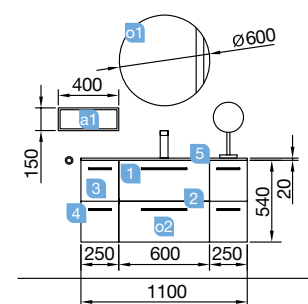

FUSSION CHROME 1105/C alsacia

ARMÁRIO 250+MÓVEL 600+ARMÁRIO 250

COD	DESCRIÇÃO	€
COMPOSIÇÃO 1105/C alsacia		
1	23284 Móvel suspenso FUSSION CHROME 600 alsacia 2 gavetas com soft close. 598 x 540 x 450 mm	229
2	26827 Puxador FUSSION 300 branco mate (2 un)	34
3	27002 Armário suspenso FUSSION CHROME 250 alsacia (2 un) 2 gavetas com soft close. 250 x 540 x 450 mm	334
4	26826 Puxador FUSSION 150 branco mate (4 un)	56
5	20745 Lavatório IBERIA 1105 porcelana branca sem sifão nem válvula clic-clac 1105 x 20 x 460 mm	275
PREÇO TOTAL DO CONJUNTO		928
OPCIONAIS		
COD	DESCRIÇÃO	€
o1	23408 Espelho ROUND 600 Circular com luz LED (9,6 W) IP44. d 600 mm	244
o2	13663 Sifão com válvula de descarga clic-clac latão cromado	61
AUXILIARES		
COD	DESCRIÇÃO	€
a1	22900 Módulo ALLIANCE 400 carbon-TX horizontal vertical 1 abertura. 400 x 150 x 162 mm	42