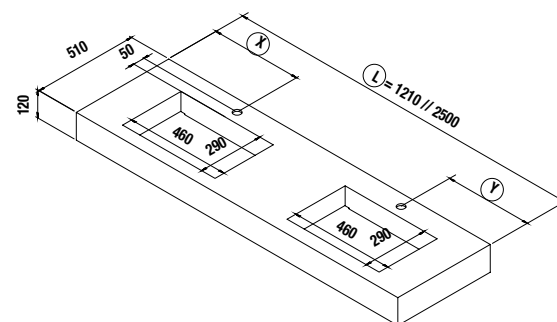

Carvalho África		Carvalho Ártico		Marmol Branco		Piedra Gris		Cemento	
		cod.	€	cod.	€	cod.	€	cod.	€	cod.	€
2 Lavatórios	1210 - 1400	25460	1109	25473	1109	25486	1109	25499	1109	25614	1109
	1410 - 1600	25461	1209	25474	1209	25487	1209	25500	1209	25615	1209
	1610 - 1800	25462	1309	25475	1309	25488	1309	25501	1309	25616	1309
	1810 - 2000	25463	1509	25476	1509	25489	1509	25502	1509	25617	1509
	2010 - 2500	25464	1709	25477	1709	25490	1709	25503	1709	25618	1709