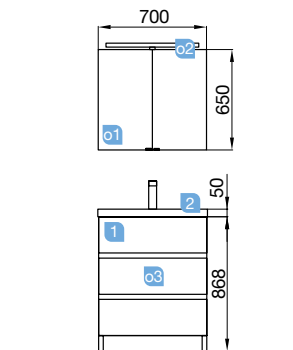

FUSSION LINE 600 alsacia

3 GAVETAS COM SOFT CLOSE

COD	DESCRIÇÃO	€
COMPOSIÇÃO COM MÓVEL DE 600		
1 23261	Móvel FUSSION LINE 600 alsacia 3 gavetas com unheiro e soft close 598 x 868 x 450 mm	302
2 14711	Lavatório IBERIA 610 porcelana branca sem sifão nem válvula clic-clac. 610 x 20 x 460 mm	100
PREÇO TOTAL DO CONJUNTO		402

OPCIONAIS		
COD	DESCRIÇÃO	€
o1 23405	Espelho CANDEM 800 horizontal vertical com luz led (9,6 W) IP44 800 x 600 mm	312
o2 13663	Sifão com válvula de descarga clic-clac latão cromado	61

OPCIONAIS		
COD	DESCRIÇÃO	€
o1 24594	Armário ALLIANCE 700 2 portas espelho duplo com interruptor e tomada 700 x 650 x 150 mm	385
o2 23535	Aplicação PANDORA 608 Luz LED Cromo (1 x 12W) IP44 – fixação multi encaixe. 608 x 112 x 15 mm	103
o3 13663	Sifão com válvula de descarga clic-clac latão cromado	61

Profundidade 45

FUSSION LINE 700 pinho baía

3 GAVETAS COM SOFT CLOSE

COD	DESCRIÇÃO	€
COMPOSIÇÃO COM MÓVEL DE 700		
1 26565	Móvel FUSSION LINE 700 pinho baía 3 gavetas com unheiro e soft close 697 x 868 x 450 mm	312
2 20749	Lavatório TOSCANA 705 carga mineral branca sem sifão nem válvula clic-clac. 705 x 50 x 460 mm	219
PREÇO TOTAL DO CONJUNTO		531