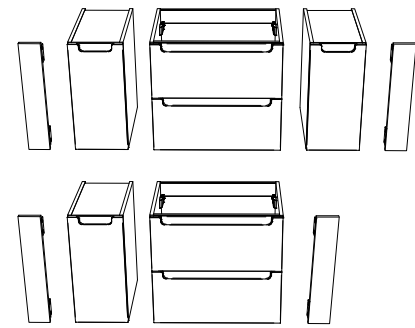

¿Que passos devo seguir para ESCOLHER?

1. 1 Medir ESPAÇO a mobilar
2. 2 Escolher COMPOSIÇÃO
   1. 2a Medida do móvel principal e sua POSIÇÃO
   2. 2b ACRESCENTAR arrumação num ou em ambos os lados

1. 3 Escolher o modelo de lavatório SOFÍA conforme:
   - medida/posição do móvel. (NOTA: A poça deve coincidir com o móvel principal)
   - medida TOTAL da composição e/ou do buraco na parede.