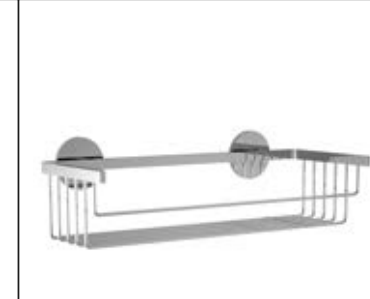

Cesta baixa TOKIO REDONDO
300 x 70 x 120 mm
21169 | 63 €