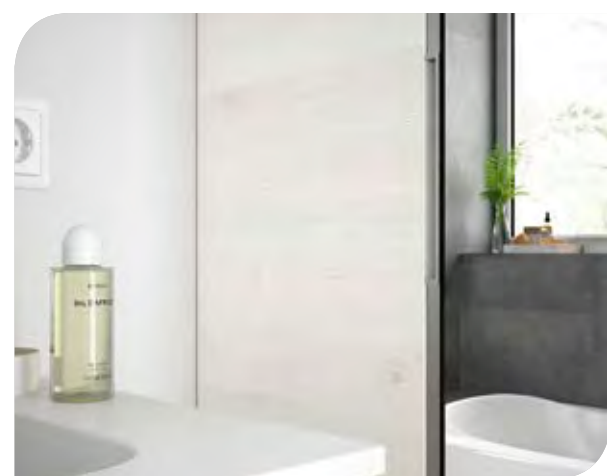

FUSSION CHROME 1205/D sbiancato

MÓVEL 800+ARMÁRIO 400

COD	DESCRIÇÃO	€
COMPOSIÇÃO 1205 SBIANCATO		
1	23248 Móvel FUSSION CHROME 800 sbiancato 3 gavetas com soft close. 797 x 868 x 450 mm	319
2	26822 Puxador FUSSION 450 cromado brilho (3 un)	63
3	26859 Armário ALLIANCE 400 sbiancato esquerdo / direito 1 porta abertura push 400 x 868 x 450 mm	189
4	18684 Lavatório SOFIA 1205 armário à direita MineralMarmo sem sifão nem válvula clic-clac. 1205 x 15 x 460	429
PREÇO TOTAL DO CONJUNTO		1000
OPCIONAIS		
COD	DESCRIÇÃO	€
o1	23210 Espelho ROMA 1200 Horizontal vertical com moldura branca, luz led (17W) IP44. 1200 x 600 mm	303
o2	13663 Sifão com válvula de descarga clic-clac latão cromado	61
AUXILIARES		
COD	DESCRIÇÃO	€
a1	26866 Pilar suspenso ALLIANCE sbiancato esquerdo / direito 1 porta espelho com puxador e soft close. 350 x 1600 x 349 mm	349

01
Serie Móveis profundidade 45
FUSSION CHROME