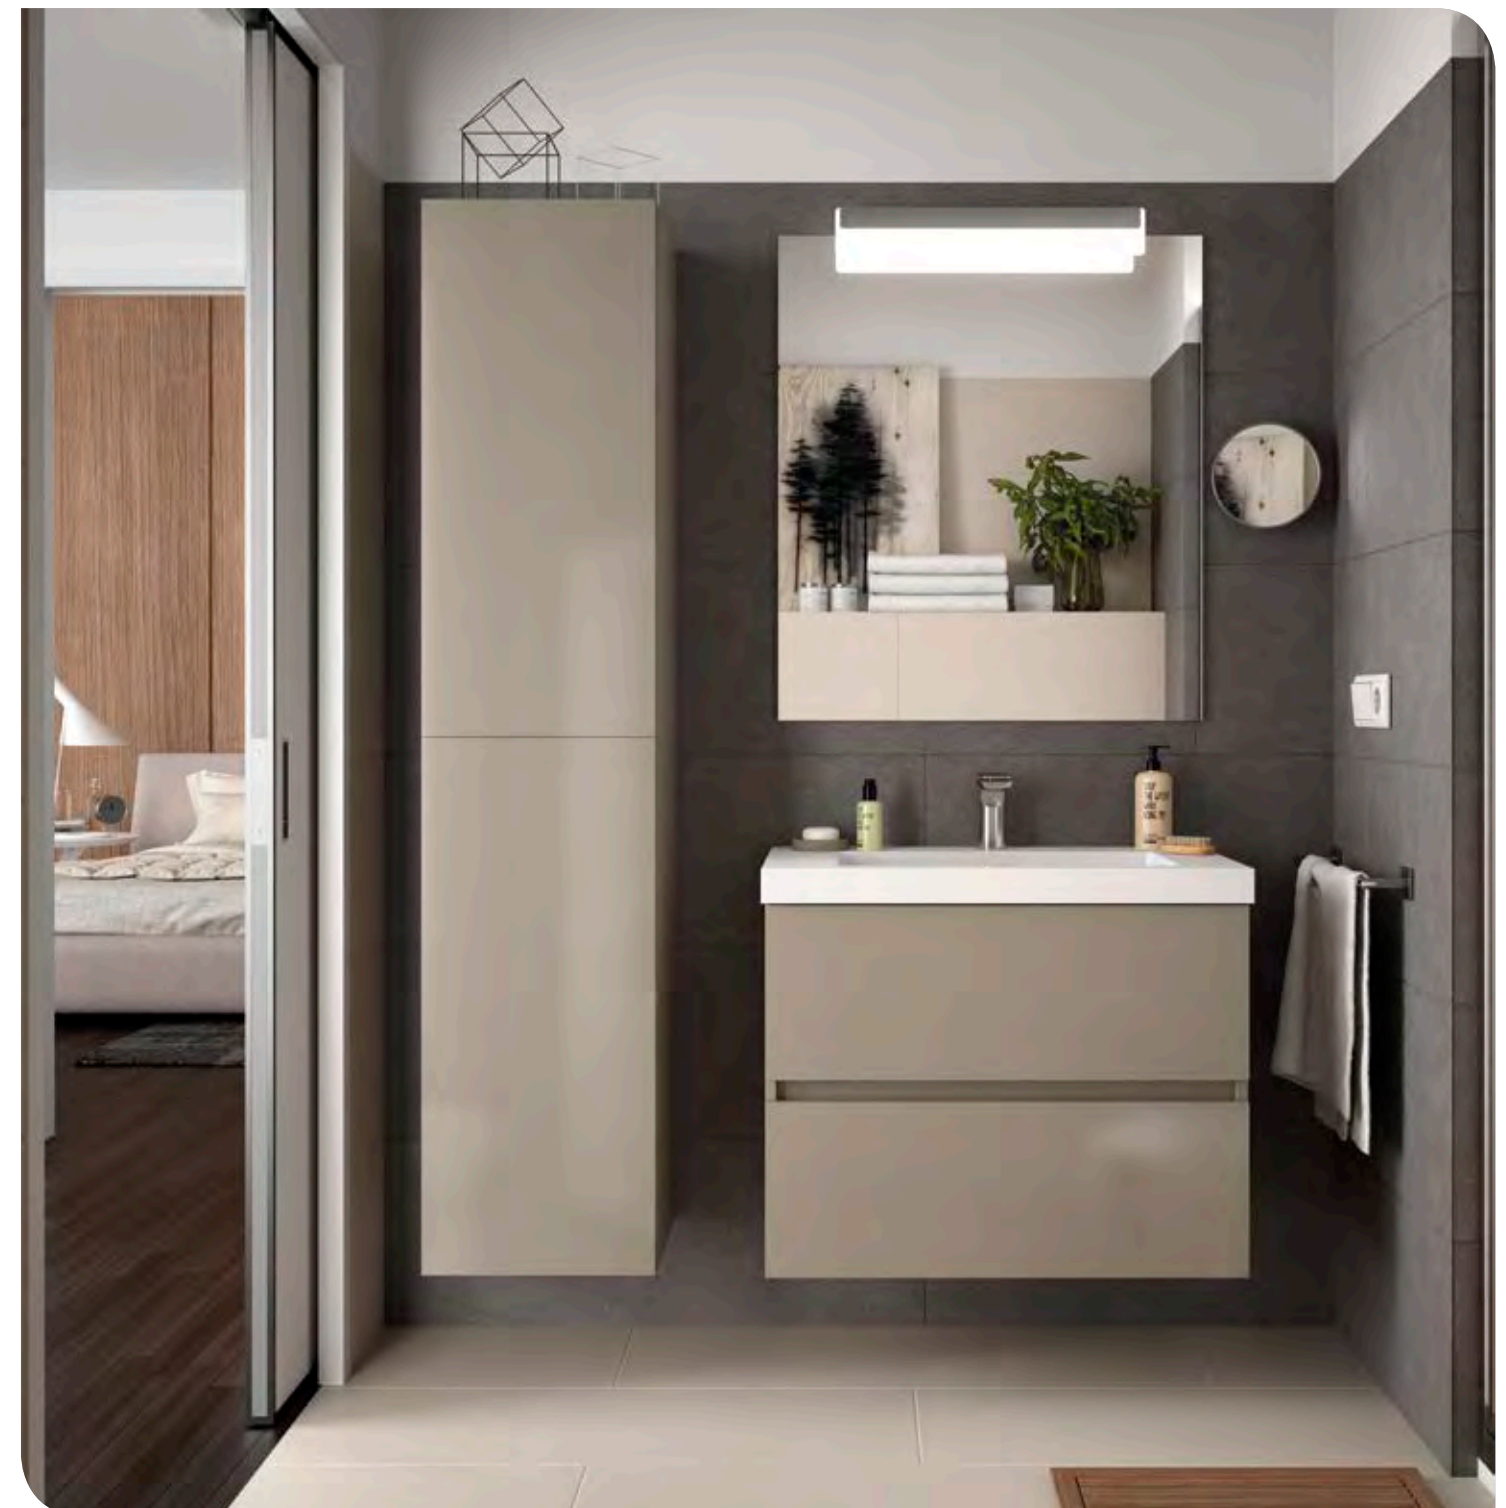

FUSSION LINE 600 alsacia

2 GAVETAS COM SOFT CLOSE

COD	DESCRIÇÃO	€
COMPOSIÇÃO COM MÓVEL DE 600		
1	23314 Móvel suspenso FUSSION LINE 600 alsacia 2 gavetas com unheiro e soft close 598 x 540 x 450 mm	229
2	23400 Lavatório VENETO 610 porcelana branca sem sifão e sem válvula clic-clac 610 x 120 x 460 mm	183
PREÇO TOTAL DO CONJUNTO		412

OPCIONAIS		
COD	DESCRIÇÃO	€
o1	23406 Espelho CANDEM 1000 horizontal vertical com luz led (9,6 W) IP44 1000 x 600 mm	356
o2	23025 Toalheiro duplo JAZZ anodizado brilho profundidade 45 e 50. 385 x 125 x 68 mm	50
o3	13663 Sifão com válvula de descarga clic-clac latão cromado	61

OPCIONAIS		
COD	DESCRIÇÃO	€
o1	16909 Espelho SENA 700 horizontal vertical moldura 5 mm. 700 x 800 mm	74
o2	20728 Aplique ESTORIL 500 luz led (6 W) IP44, fixação ao espelho ou à parede 500 x 76 x 79 mm	153
o3	13663 Sifão com válvula de descarga clic-clac latão cromado	61
AUXILIARES		
COD	DESCRIÇÃO	€
a1	23224 Pilar suspenso ALLIANCE taupe brilho esquerdo / direito 2 portas abertura push 350 x 1600 x 349 mm	319

Profundidade 45

FUSSION LINE 700 taupe brilho

2 GAVETAS COM SOFT CLOSE

COD	DESCRIÇÃO	€
COMPOSIÇÃO COM MÓVEL DE 700		
1	23322 Móvel suspenso FUSSION LINE 700 taupe brilho 2 gavetas com unheiro e soft close 697 x 540 x 450 mm	242
2	20749 Lavatório TOSCANA 705 carga mineral branca sem sifão nem válvula clic-clac. 705 x 50 x 460 mm	219
PREÇO TOTAL DO CONJUNTO		461

Branco brilho €	Cinza brilho €
23311 Móvel 600 229	23312 Móvel 600 229
23317 Móvel 700 242	23318 Móvel 700 242
Taupe brilho €	Natural €
23316 Móvel 600 229	23315 Móvel 600 229
23322 Móvel 700 242	23321 Móvel 700 242
Sbiancato €	Alsacia €
23313 Móvel 600 229	23314 Móvel 600 229
23319 Móvel 700 242	23320 Móvel 700 242
Pinho baía €	
26553 Móvel 600 229	
26554 Móvel 700 242