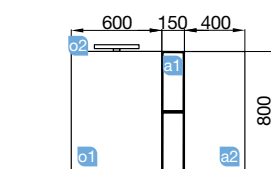

MARTHA alsacia

1 PORTA

Profundidade 22

MARTHA alsacia

1 PORTA

Um móvel desenhado ao máximo detalhe, aproveitando ao máximo o mínimo espaço e reversível para adequar-se a qualquer banho.

COD	DESCRIÇÃO	€
COMPOSIÇÃO COM MÓVEL MARTHA		
1	26832 Móvel suspenso MARTHA 490 alsacia 1 porta com soft close. 492 x 540 x 220 mm	120
2	24785 Lavatório MARTHA 555 solid surface branco mate sem sifão nem válvula clic-clac. 555 x 36 x 225 mm	179
PREÇO TOTAL DO CONJUNTO		299
OPCIONAIS		
COD	DESCRIÇÃO	€
o1	16908 Espelho SENA 600 horizontal vertical moldura 5 mm. 600 x 800 mm	72
o2	21735 Aplique PANDORA 308 cromado brilho luz led (8 W) IP44 fixação multiencaixe. 308 x 96 x 32 mm	64
o3	16994 Sifão com válvula aberta de descarga latão cromado	61
AUXILIARES		
COD	DESCRIÇÃO	€
a1	22900 Módulo ALLIANCE 400 carbon-TX (2 un) horizontal vertical 1 abertura. 400 x 150 x 162 mm	84
a2	22824 Módulo ALLIANCE 400 branco brilho esquerdo / direito 1 porta abertura push 400 x 800 x 162 mm	159