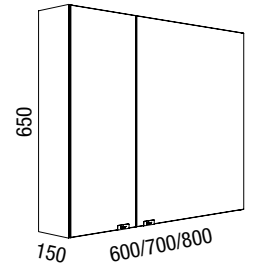

Aplique ALLIANCE 600
luz led (6W)
23411 | 159 €

Aplique ALLIANCE 800
luz led (12W)
23412 | 212 €