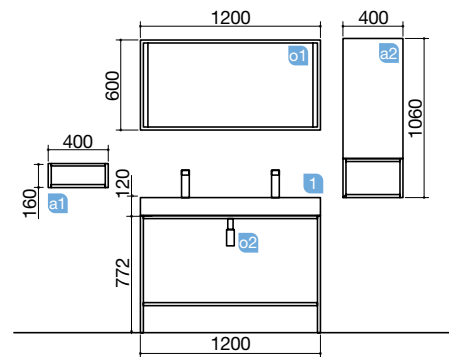

OPCIONAIS		
COD	DESCRIÇÃO	€
o1 26342	Espelho VINCI 1200 LED Horizontal e Vertical com perfil alumínio preto mate e luz led (20w) IP44. 600 x 1200 mm	359
o2 23033	Sifão SMART com válvula click	84

AUXILIARES		
COD	DESCRIÇÃO	€
a1 25645	Prateleira toalheiro VINCI 400 carvalho áfrica com moldura alumínio preto mate 398 x 160 x 162 mm	165
a2 25760	Módulo VINCI 1060 carvalho áfrica squerdo/Direito 1 porta com abertura push com estrutura em alumínio preto mate 400 x 1060 x 240 mm	399