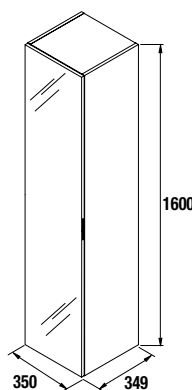

PILAR ALLIANCE 1600 1 PORTA EM ESPELHO

Pilar reversível de 1 porta em espelho com puxador e fecho soft close. Interiores em carbon-tx com 4 prateleiras em vidro reguláveis. Dobradiças de abertura a 110°. Puxador incluído.

Branco brilho		Cinza brilho		Taupe brilho		Natural		Pinho baía		Sbiancato		Alsacia	
cod.	€	cod.	€	cod.	€	cod.	€	cod.	€	cod.	€	cod.	€
26861	349	26862	349	26863	349	26864	349	26865	349	26866	349	26867	349