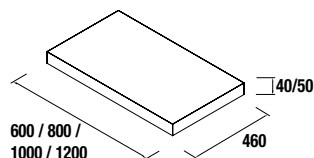

TAMPOS DE ESPESSURA 40 E 50 MM

Tampos de espessura 50mm para acabamentos em branco brilho, cinza brilho e carbón; e de 40mm para acabamento em carvalho África; em medidas de 600 a 1200 e à medida sem furo para misturadora. Acabamentos melamínicos e laminados de alta pressão (HPL).

		Branco Brilho / 50mm		Cinza Brilho / 50mm		Carbón / 50mm		Carvalho África / 40mm			
		cod.	€	cod.	€	cod.	€	cod.	€		
		Stock	600	22992	155	22993	155	22994	155	23016	151
	800	22995	195	22996	195	22997	195	23017	190		
	1000	22998	246	22999	246	23000	246	23018	235		
	1200	23001	286	23002	286	23003	286	23019	276		
Pedido reduzido	<1000	23004	246	23005	246	23006	246	23020	235		
	1001 - 1400	23007	311	23008	311	23009	311	23021	300		
	1401 - 1800	23010	353	23011	353	23012	353	23022	342		
	1801 - 2000	23013	446	23014	446	23015	446	23023	436		
	2001 - 2400	23138	551	23139	551	23140	551	23141	530		

Nota: Tampos com comprimentos especiais, prazo de serviço de 15 dias laborais