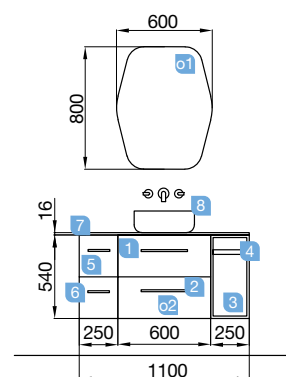

FUSSION CHROME 1105 pinho baía

ARMÁRIO 250+MUEBLE 600+ARMÁRIO 250

FUSSION CHROME 1105 pinho baía

ARMÁRIO 250+MUEBLE 600+ARMÁRIO 250

COD	DESCRIÇÃO	€
COMPOSIÇÃO 1105 PINHO BAÍA		
1	26577 Móvel suspenso FUSSION CHROME 600 pinho baía 2 gavetas com soft close. 598 x 540 x 450 mm	229
2	26821 Puxador FUSSION 300 cromado brilho (2 un)	34
3	26837 Armário suspenso ALLIANCE 250 toalheiro removível pinho baía com gavetas interiores. 250 x 540 x 450 mm	169
4	26913 Puxador TOALHEIRO 250 Anodizado brilho	20
5	26599 Armário suspenso FUSSION CHROME 250 pinho baía 2 gavetas com soft close. 250 x 540 x 450 mm	167
6	26820 Puxador FUSSION 150 cromado brilho (2 un)	28
7	22982 Tampo pinho baía de 1001 hasta 1400 para móvel e armário 1001 - 1400 x 16 x 460 mm	208
8	24554 Lavatório de pousar DOLCE 390 porcelana branca sem sifão nem válvula. 390 x 140 mm	147
PREÇO TOTAL DO CONJUNTO		1002
OPCIONAIS		
COD	DESCRIÇÃO	€
o1	26775 Espelho ORGANIC 600 horizontal vertical com luz led. 600 x 800 mm	329
o2	16994 Sifão com válvula aberta de descarga latão cromado	61