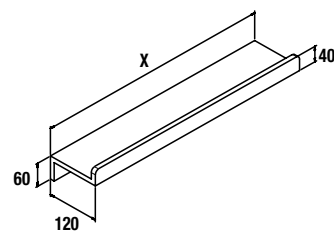

Branco Brilho	
		cod.	€
Pedido reduzido	<400	24732	89
	401 - 600	24733	122
	601 - 800	24734	145