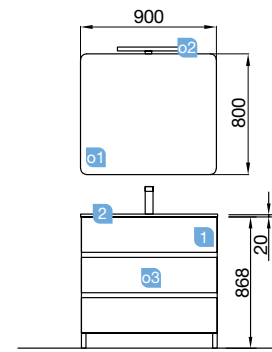

FUSSION LINE 800 natural

3 GAVETAS COM SOFT CLOSE

COD	DESCRIÇÃO	€
COMPOSIÇÃO COM MÓVEL DE 800		
1 23268	Móvel FUSSION LINE 800 natural 3 gavetas com unheiro e soft close 797 x 868 x 450 mm	319
2 14712	Lavatório IBERIA 810 porcelana branca sem sifão nem válvula clic-clac. 810 x 20 x 460 mm	125
PREÇO TOTAL DO CONJUNTO		444

OPCIONAIS		
COD	DESCRIÇÃO	€
o1 16910	Espelho SENA 800 horizontal vertical moldura 5 mm. 800 x 800 mm	76
o2 23534	Aplique PANDORA 458 Luz LED Cromo (1x10 W) IP44 – fixação multi encaixe. 458 x 112 x 15 mm	83
o3 23025	Toalheiro duplo JAZZ anodizado brilho profundidade 45 e 50. 385 x 125 x 68 mm	50
o4 13663	Sifão com válvula de descarga clic-clac latão cromado	61

OPCIONAIS		
COD	DESCRIÇÃO	€
o1 20733	Espelho ROTA 900 horizontal vertical. 900 x 800 mm	88
o2 20362	Aplique FARO 450 cromado mate luz led (5 W) IP44 fixação multiencaixe. 450 x 98 x 36 mm	122
o3 13663	Sifão com válvula de descarga clic-clac latão cromado	61

Profundidade 45

FUSSION LINE 900 taupe brilho

3 GAVETAS COM SOFT CLOSE

COD	DESCRIÇÃO	€
COMPOSIÇÃO COM MÓVEL DE 900		
1 26569	Móvel FUSSION LINE 900 taupe brilho 3 gavetas com unheiro e soft close 897 x 868 x 450 mm	333
2 19358	Lavatório IBERIA 910 porcelana branca sem sifão nem válvula clic-clac. 910 x 20 x 460 mm	149
PREÇO TOTAL DO CONJUNTO		482