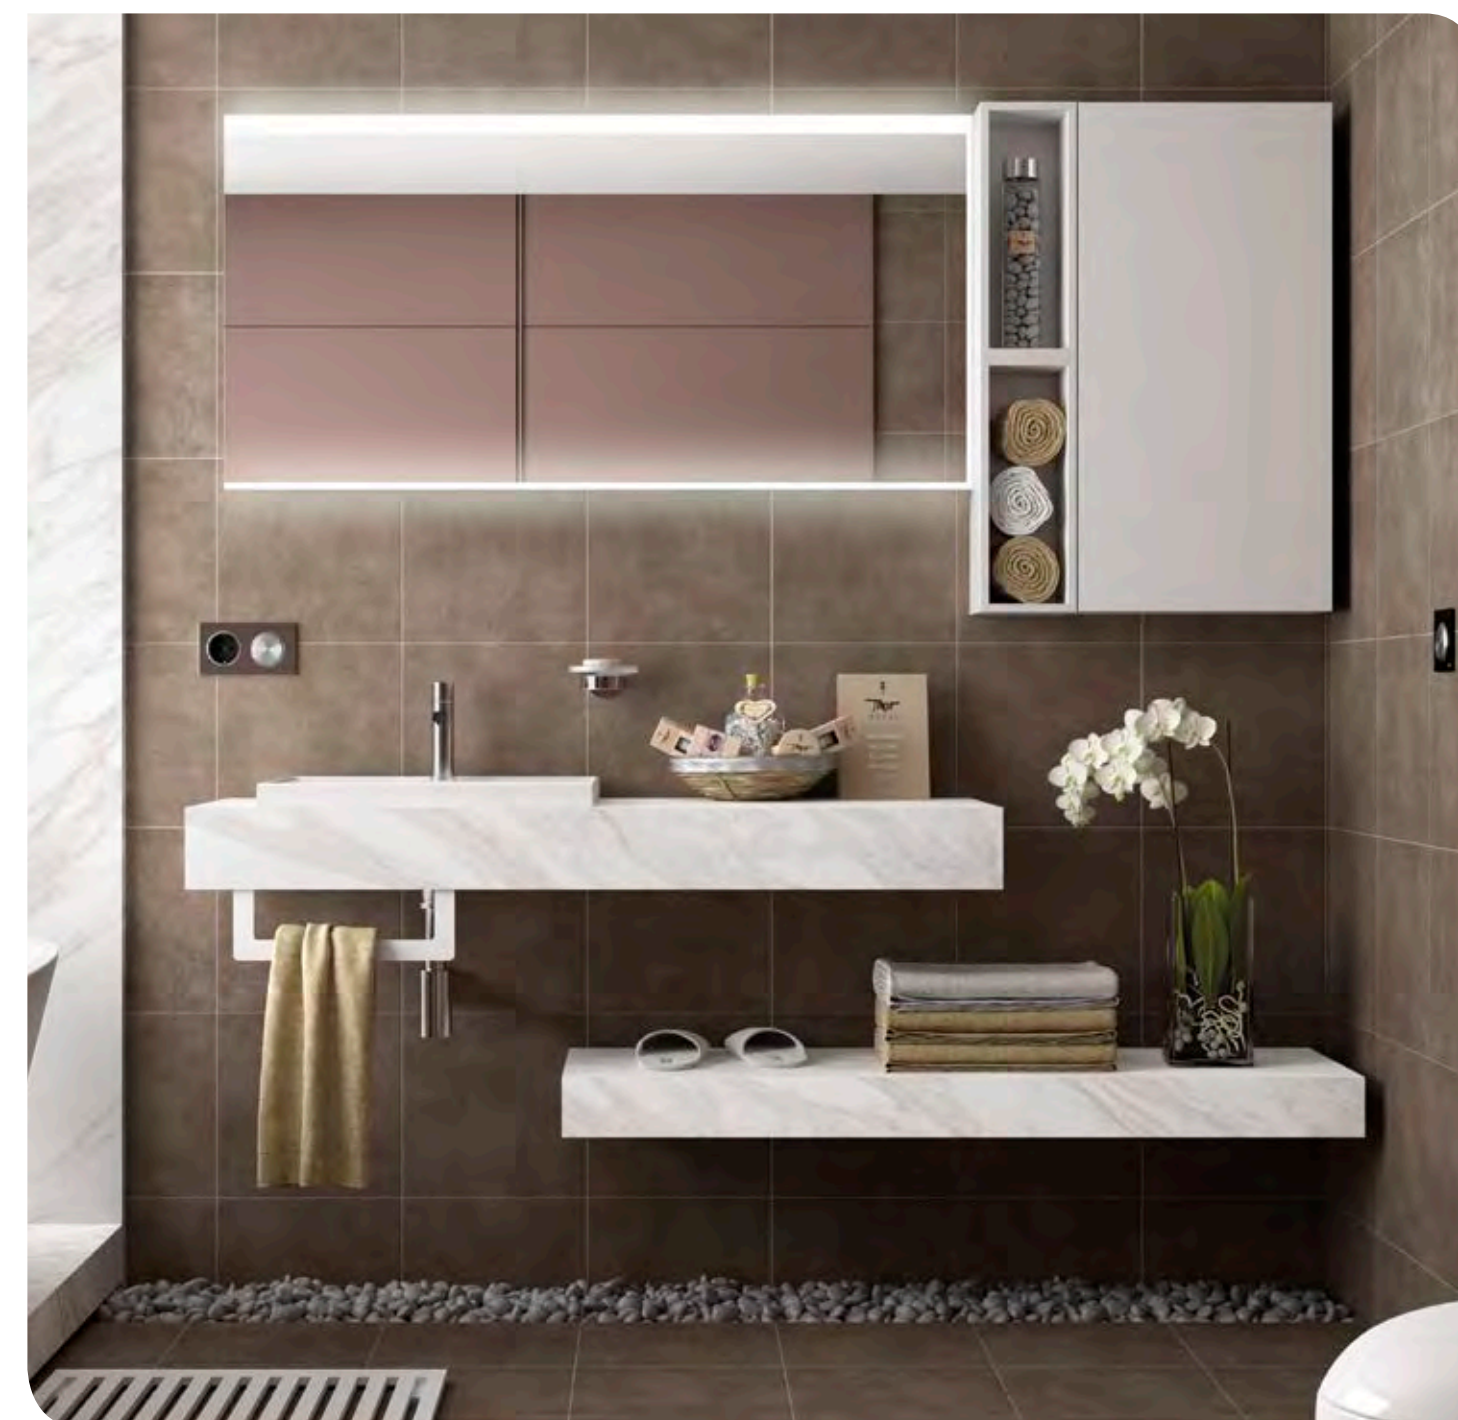

COMPAKT 1400 carvalho Ártico

LAVATÓRIO DE SEMI ENCASTRAR

COD	DESCRIÇÃO	€
COMPOSIÇÃO 1400 CARVALHO ÁRTICO		
1 26220	Tampo COMPAKT 46 carvalho ártico de 1210 até 1400 mm, com 1 lavatório de semi encastrar. 1210 - 1400 x 460 x 120 mm	799
2 22815	Armário suspenso ALLIANCE 800 carbon-TX 1 abertura. 797 x 270 x 450 mm	167
PREÇO TOTAL DO CONJUNTO		966

OPCIONAIS		
COD	DESCRIÇÃO	€
o1 24547	Espelho ROUND 800 Circular com luz LED (9,6 W) IP 44. d 800 mm	270
o2 26195	Toalheiro COMPAKT petro mate 330 x 100 mm	79
o3 24732	Prateleira solid surface até 400 mm	89
o4 23033	Sifão SMART com válvula click	84

OPCIONAIS		
COD	DESCRIÇÃO	€
o1 25931	Prateleira COMPAKT 38 marmol branco de 1010 até 1200 mm 1010 - 1200 x 380 x 90 mm	570
o2 21738	Espelho UP&DOWN 1200 horizontal com luz led (9,6 / 4,8 W) IP 44 1200 x 600 mm	419
o3 26194	Toalheiro COMPAKT branco mate 330 x 100 mm	79
o4 23033	Sifão SMART com válvula click	84
AUXILIARES		
COD	DESCRIÇÃO	€
a1 23226	Módulo ALLIANCE 400 branco-TX (2 un) horizontal vertical 1 abertura. 400 x 150 x 162 mm	84
a2 22824	Módulo ALLIANCE 400 branco brilho esquerdo / direito 1 porta abertura push 400 x 800 x 162 mm	159

COMPAKT 1200 marmol branco

LAVATÓRIO DE SEMI ENCASTRAR

COD	DESCRIÇÃO	€
COMPOSIÇÃO 1200 MARMOL BRANCO		
1 26233	Tampo COMPAKT 46 marmol branco de 1010 até 1200 mm, com 1 lavatório de semi encastrar. 1010 - 1200 x 460 x 120 mm	699
PREÇO TOTAL DO CONJUNTO		699