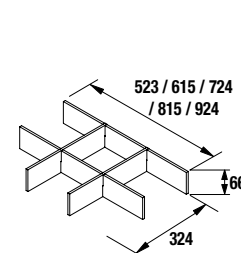

Organização Interior de gavetas

Organizador para gaveta de madeira Carbon-TX

	Carbon - TX	
	cod.	€
600	22058	43
700	22059	47
800	22060	50
900	22061	55
1000	22062	60