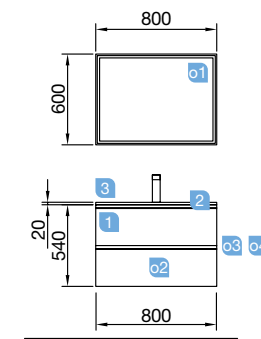

SPIRIT 600 branco brilho

2 GAVETAS COM SOFT CLOSE

COD	DESCRIÇÃO	€
COMPOSIÇÃO DE MÓVEL DE 600		
1	26814 Móvel suspenso SPIRIT 600 branco brilho 2 gavetas metálicas com soft close 598 x 540 x 450 mm	362
2	26808 Puxador SPIRIT 600 anodizado (2 un)	26
3	14711 Lavatório IBERIA 610 porcelana branca sem sifão nem válvula clic-clac. 610 x 20 x 460 mm	100
PREÇO TOTAL DO CONJUNTO		488

OPCIONAIS

COD	DESCRIÇÃO	€
o1	23408 Espelho ROUND 600 Circular com luz LED (9,6 W) IP44, d 600 mm	244
o2	23025 Toalheiro duplo JAZZ anodizado brilho profundidade 45 e 50. 385 x 125 x 68 mm	50
o3	13663 Sifão com válvula de descarga clic-clac latão cromado	61

OPCIONAIS

COD	DESCRIÇÃO	€
o1	22956 Espelho CHICAGO 800 horizontal e vertical com anti-embaciamento e luz LED (20 W) IP44. 800 x 600 mm	392
o2	13663 Sifão com válvula de descarga clic-clac latão cromado	61
o3	23030 cubo organizador carbon-TX (1 un) para gaveta metálica Carbón-TX 150 x 342 x 66 mm	20
o4	23031 Aplique SENSOR LED (1 un) luz LED (0,72 W) com fixação adesiva, recarregável por micro USB IP44. 190 x 30 x 22 mm	53

SPIRIT 800 CINZA BRILHO

2 GAVETAS COM SOFT CLOSE

COD	DESCRIÇÃO	€
COMPOSIÇÃO COM MÓVEL DE 800		
1	22802 Móvel suspenso SPIRIT 800 cinza brilho 2 gavetas metálicas com soft close 797 x 540 x 450 mm	417
2	26809 Puxador SPIRIT 800 anodizado (2 un)	32
3	14712 Lavatório IBERIA 810 porcelana branca sem sifão nem válvula clic-clac. 810 x 20 x 460 mm	125
PREÇO TOTAL DO CONJUNTO		574