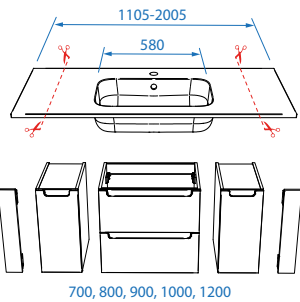

¿Que passos devo seguir para ESCOLHER?

1. 1 Medir ESPAÇO a mobilar
2. 2 Escolher COMPOSIÇÃO
   1. 2a Medida do móvel principal e sua POSIÇÃO
   2. 2b ACRESCENTAR arrumação num ou em ambos os lados

1. 3 Escolher o modelo de lavatório SOFÍA conforme:
   - medida/posição do móvel. (NOTA: A poça deve coincidir com o móvel principal)
   - medida TOTAL da composição e/ou do buraco na parede.

POÇA CENTRADA (corte a 1 ou 2 lados)

- Composição ENTRE 610mm e 1105mm
  Largura poça 480mm
  Móveis 600, 700, 800, 900, 1000

- Composição ENTRE 1105mm e 2005mm
  Largura poça 580mm
  Móveis 700, 800, 900, 1000, 1200

LAVATÓRIO DESCENTRADO (corte UNICAMENTE no lado contrário da poça)

- Apenas com móvel de **600mm**

- Apenas com móvel de **700mm**

- Apenas com móvel de **800mm**

LAVATÓRIO SOFÍA À MEDIDA

De poça centrada ou descentrada, pode-se recortar 1 ou 2 lados, respeitando as Medidas indicadas do móvel.

1105 x 460

Centrado (poça de 48cm)	
cod.	€
24402	445

2005 x 460

Centrado (poça de 58cm)	
cod.	€
24403	815

855 x 460

Direito (poça de 48cm)	
cod.	€
24390	361

Esquerdo (poça de 48cm)	
cod.	€
24396	361

1005 x 460

Direito (poça de 48cm)	
cod.	€
24391	391

Esquerdo (poça de 48cm)	
cod.	€
24397	391

1055 x 460

Direito (poça de 58cm)	
cod.	€
24392	418

Esquerdo (poça de 58cm)	
cod.	€
24398	418

1205 x 460

Direito (poça de 58cm)	
cod.	€
24393	456

Esquerdo (poça de 58cm)	
cod.	€
24399	456

1405 x 460

Direito (poça de 48cm)	
cod.	€
24394	514

Esquerdo (poça de 48cm)	
cod.	€
24400	514

1405 x 460

Direito (poça de 48cm)	
cod.	€
25505	519

Esquerdo (poça de 48cm)	
cod.	€
25506	519

1605 x 460

Direito (poça de 58cm)	
cod.	€
24395	588

Esquerdo (poça de 58cm)	
cod.	€
24401	588

RÉGUA DE REMATE 16MM