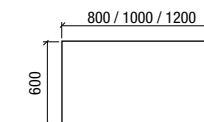

LUNA POLIDA 5mm com luz led

Espelho CHICAGO 800
horizontal e vertical com anti-embaciamento e luz LED (20 W) IP44
800 x 600 mm

22956 | 392 €

Espelho CHICAGO 1000
horizontal e vertical com anti-embaciamento e luz LED (30 W) IP44
1000 x 600 mm

22957 | 423 €

Espelho CHICAGO 1200
horizontal e vertical com anti-embaciamento e luz LED (30 W) IP44
1200 x 600 mm

22958 | 465 €

Espelho CANDEM 800
horizontal vertical com luz led (9,6 W) IP44
800 x 600 mm

23405 | 312 €

Espelho CANDEM 1000
horizontal vertical com luz led (9,6 W) IP44
1000 x 600 mm

23406 | 356 €

Espelho CANDEM 1200
horizontal vertical com luz led (9,6 W) IP44
1200 x 600 mm

23407 | 416 €

Espelho TOULOUSE 800
horizontal luz led (15 W) IP44
800 x 700 mm

23402 | 318 €

Espelho TOULOUSE 1000
horizontal luz led (20 W) IP44
1000 x 700 mm

23403 | 356 €

Espelho TOULOUSE 1200
horizontal luz led (20 W) IP44
1200 x 700 mm

23404 | 385 €

Espelho ROUND 600
Circular com luz LED (4,8 W) IP44
d 600 mm

23408 | 244 €

Espelho ROUND 800
Circular com luz LED (4,8 W) IP44
d 800 mm

24547 | 270 €