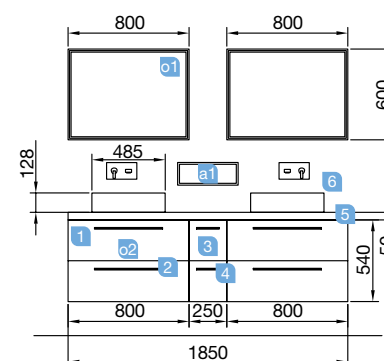

FUSSION CHROME 1000 cinza brilho

2 GAVETAS COM SOFT CLOSE

COD	DESCRIÇÃO	€
COMPOSIÇÃO DE MÓVEL DE 1000		
1	23276 Móvel suspenso FUSSION CHROME 1000 cinza brilho 2 gavetas com soft close. 997 x 540 x 450 mm	289
2	26822 Puxador FUSSION 450 cromado brilho (2 un)	42
3	23018 Tampo carvalho África para móvel e armário. 1000 x 40 x 460 mm	235
4	21854 Lavatório de pousar ULTRAFINO SEDUCTION porcelana branca sem sifão nem válvula. 390 x 390 x 150 mm	176
PREÇO TOTAL DO CONJUNTO		742

OPCIONAIS		
COD	DESCRIÇÃO	€
o1	23406 Espelho CANDEM 1000 horizontal vertical com luz led (9,6 W) IP44 1000 x 600 mm	356
o2	16994 Sifão com válvula aberta de descarga latão cromado	61
AUXILIARES		
COD	DESCRIÇÃO	€
a1	22829 Pilar suspenso ALLIANCE cinza antracite brilho esquerdo / direito 2 portas abertura push 350 x 1600 x 349 mm	319

OPCIONAIS		
COD	DESCRIÇÃO	€
o1	22956 Espelho CHICAGO 800 (2 un) horizontal e vertical com anti-embaciamento e luz LED (20 W) IP44. 800 x 600 mm	784
o2	16994 Sifão com válvula aberta de descarga latão cromado (2 un)	122
AUXILIARES		
COD	DESCRIÇÃO	€
a1	22900 Módulo ALLIANCE 400 carbon-TX horizontal vertical 1 abertura. 400 x 150 x 162 mm	42

FUSSION CHROME 1850 alsacia

MÓVEL 800+ARMÁRIO 250+MÓVEL 800

COD	DESCRIÇÃO	€
COMPOSIÇÃO 1850 ALSACIA		
1	23296 Móvel suspenso FUSSION CHROME 800 alsacia (2 un) 2 gavetas com soft close. 797 x 540 x 450 mm	498
2	26825 Puxador FUSSION 450 petro mate (4 un)	84
3	27002 Armário suspenso FUSSION CHROME 250 alsacia 2 gavetas com soft close. 250 x 540 x 450 mm	167
4	26823 Puxador FUSSION 150 petro mate (2 un)	28
5	23015 Tampo carvão mate de 1801 hasta 2000 para móvel e armário 1801 - 2000 x 50 x 460 mm	446
6	21739 Lavatório de pousar SENSATION porcelana branca (2 un) sem sifão nem válvula. 485 x 128 x 285 mm	312
PREÇO TOTAL DO CONJUNTO		1535