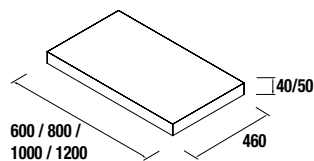

TAMPOS DE ESPESSURA 40 E 50 MM

Tampos de espessura 50mm para acabamentos em branco brilho, cinza brilho e carbono; e de 40mm para acabamento em carvalho África; em medidas de 600 a 1200 e à medida sem furo para misturadora. Acabamentos melamínicos e laminados de alta pressão (HPL).

		Branco brilho / 50mm		Cinza brilho / 50mm		Carbón / 50mm		Carvalho África / 40mm																																					
		cod.	€	cod.	€	cod.	€	cod.	€																																				
		Stock	600	22992	155	22993	155	22994	155	23016	151	800	22995	195	22996	195	22997	195	23017	190	1000	22998	246	22999	246	23000	246	23018	235	1200	23001	286	23002	286	23003	286	23019	276							
Pedido reduzido	<1000	23004	246	23005	246	23006	246	23020	235	1001 - 1400	23007	311	23008	311	23009	311	23021	300	1401 - 1800	23010	353	23011	353	23012	353	23022	342	1801 - 2000	23013	446	23014	446	23015	446	23023	436	2001 - 2400	23138	551	23139	551	23140	551	23141	530

Nota: Tampos com comprimentos especiais, prazo de serviço de 15 dias laborais

UniiQ

Cores em stock

20 cores sob pedido

01
Serie Móveis profundidade 45
UNIIQ