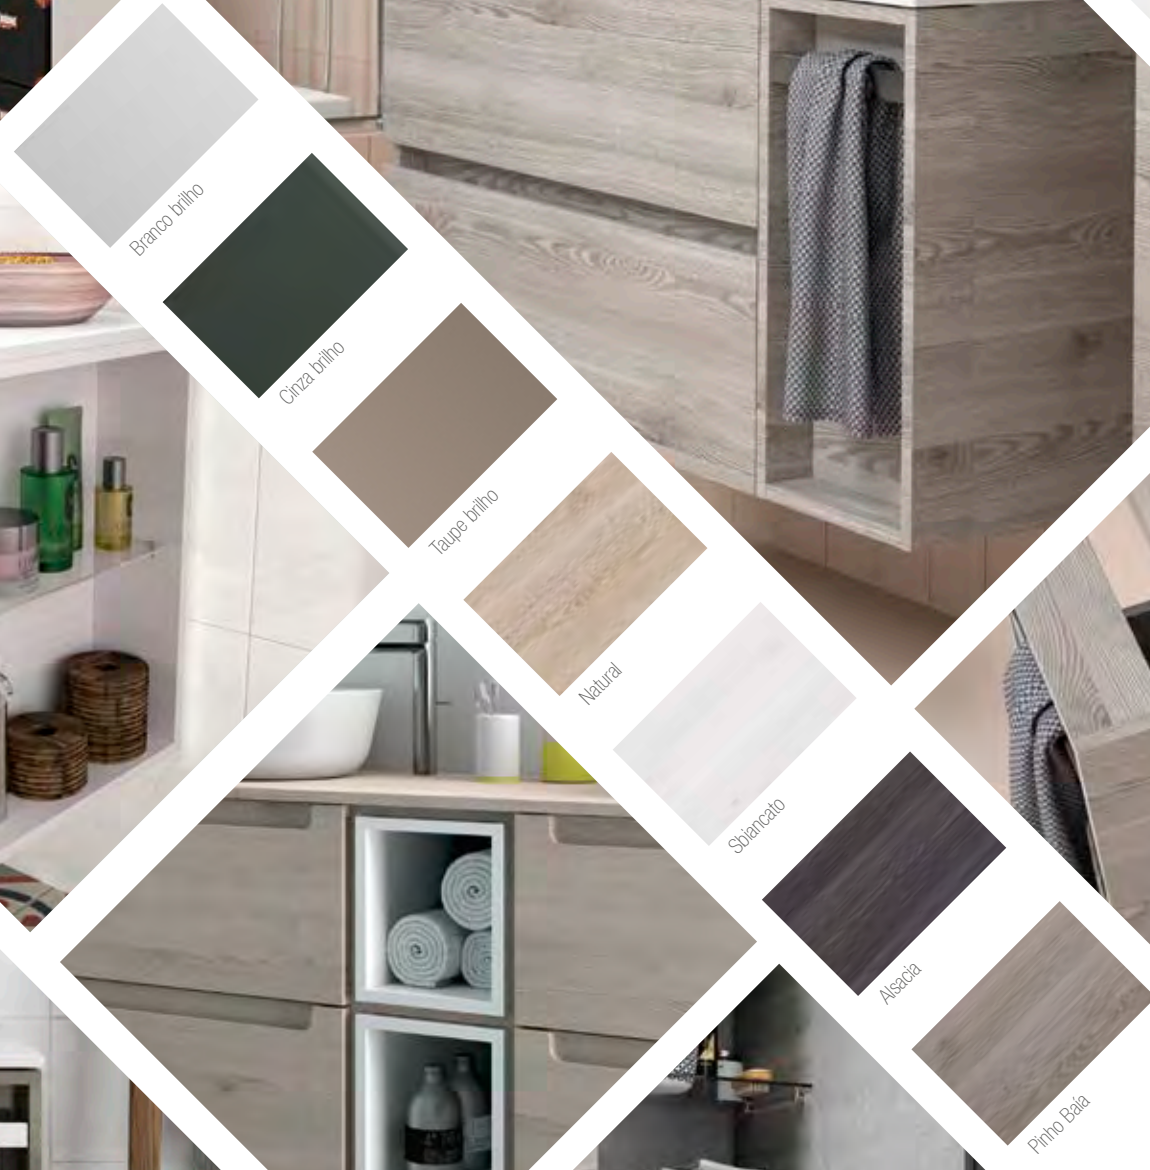

SÉRIE MARTHA
MÓVEL SUSPENSO COM PORTA E ABERTURAS

NORMA EN 120
FECHO COM TRAVÃO

REVERSÍVEL

MÓVEL SUSPENSO COM PORTA E ABERTURAS

Móvel suspenso com porta com soft close. Puxador cromado. Móvel reversível.

	Sbiancato		Alsacia	
	cod.	€	cod.	€
490	24786	120	26832	120

Compatibilidade com Lavatórios

MARTHA (Solid surface)

550	
cod.	€
24785	179

3
AUXILIARES
alliance