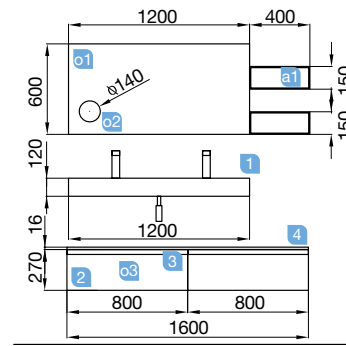

SPIRIT 1600 taupe brilho

LAVATÓRIO + ARMÁRIO

COD	DESCRIÇÃO	€
COMPOSIÇÃO 1600 TAUPE BRILHO		
1	23399 Lavatório VENETO 1210 porcelana branca duas torneiras sem sifão e sem válvula clic-clac 1210 x 120 x 460 mm	346
2	26620 Armário suspenso SPIRIT 800 taupe brilho (2 un) 1 gaveta metálica com soft close 797 x 270 x 450 mm	516
3	26809 Puxador SPIRIT 800 anodizado (2 un)	32
4	26974 Tampo taupe brilho de 1401 hasta 1800 para móvel e armário 1401 - 1800 x 16 x 460 mm	301
PREÇO TOTAL DO CONJUNTO		1195
OPCIONAIS		
COD	DESCRIÇÃO	€
o1	20742 Espelho REFLEXO 1200 horizontal vertical luz led (17,28 W) IP44 1200 x 600 mm	324
o2	26777 Espelho BEAUTY aumento móvel	59
o3	23033 Sifão SMART com válvula click	84
AUXILIARES		
COD	DESCRIÇÃO	€
a1	23658 Módulo ALLIANCE 400 taupe-TX (2 un) horizontal vertical 1 abertura, 400 x 150 x 162 mm	84