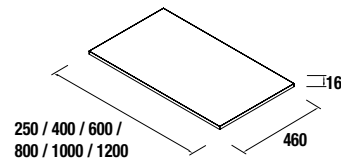

TAMPOS DE ESPESSURA 16, 40 E 50 MM
TAMPOS DE 250 A 1200 E À MEDIDA EM COMPRIMENTO

TAMPOS DE ESPESSURA 16 MM

Tampos de espessura 16mm em medidas de 250 a 1200 e à medida sem furo para misturadora. Acabamentos melamínicos e laminados de alta pressão (HPL).