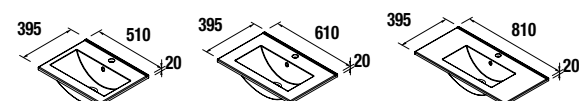

Compatibilidade com Lavatórios

510/C		610/C		810/C	
cod.	€	cod.	€	cod.	€
21564	106	21360	116	21565	127