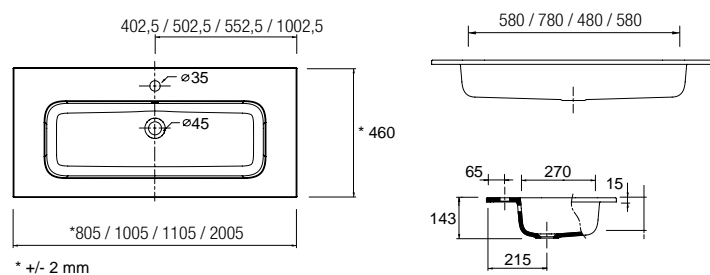

Lavatório SOFIA 1205 duplo MineralMarmo
sem sifão nem válvula clic-clac
1205 x 15 x 460
18691 | 439 €