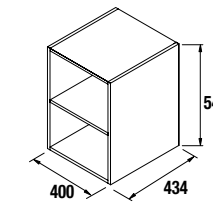

Auxiliares Alliance

ARMÁRIO SUSPENSO ALLIANCE 2 ABERTURAS

Armário suspenso com 2 aberturas.