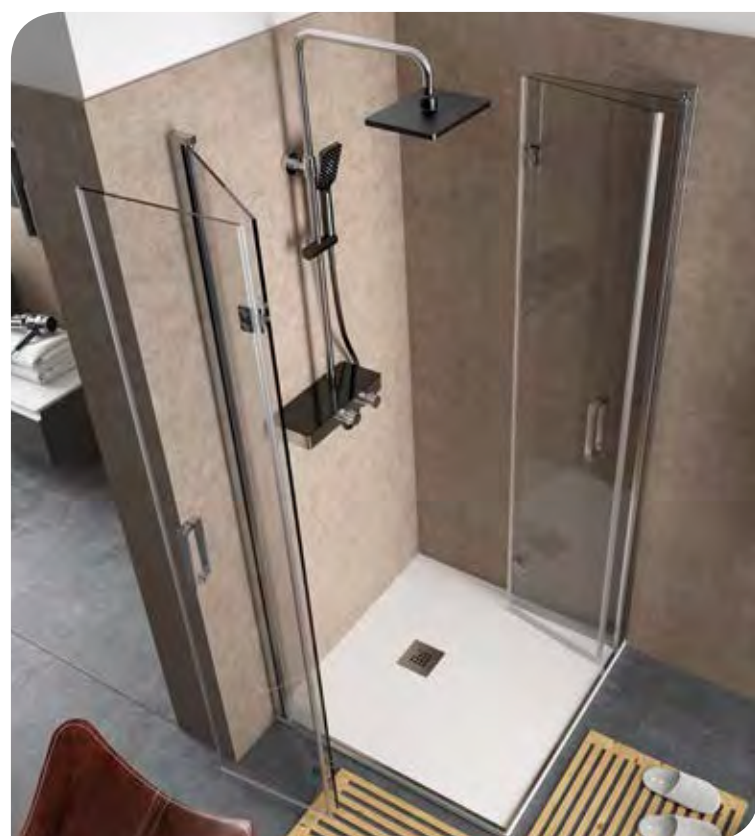

FRONTAL DUCHE					
					VIDRO
MEDIDAS (A)	ALTURA (H)	ACABAMENTO	Nº EMBALAGEM	COD.	€
670 - 690	2000	prata brilho	1	26731	377
770 - 790	2000	prata brilho	1	26732	399
870 - 890	2000	prata brilho	1	26733	419
970 - 990	2000	prata brilho	1	26734	439

Possíveis combinações para a série ODENSE Angular de dois frontais

		LATERAIS			
		26731	26732	26733	26734
FRONTAL		670-690	770-790	870-890	970-990
26731	670 - 690	✓	✓	✓	✓
26732	770-790	✓	✓	✓	✓
26733	870-890	✓	✓	✓	✓
26734	970 - 990	✓	✓	✓	✓