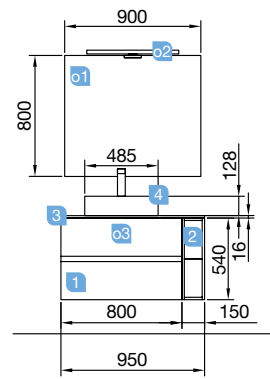

FUSSION LINE 950 sbiancato

MÓVEL 800+TERMINAL ARMÁRIO 150

COD	DESCRIÇÃO	€
COMPOSIÇÃO 950 SBIANCATO		
1	23325 Móvel suspenso FUSSION LINE 800 sbiancato 2 gavetas com unheiro e soft close 797 x 540 x 450 mm	249
2	23459 Terminal armário ALLIANCE 150 sbiancato 150 x 540 x 450 mm	126
3	23475 Tampo sbiancato hasta 1000 para móvel e armário 1000 x 16 x 460 mm	124
4	21739 Lavatório de pousar SENSATION porcelana branca sem sifão nem válvula. 485 x 128 x 285 mm	156
PREÇO TOTAL DO CONJUNTO		655

OPCIONAIS		
COD	DESCRIÇÃO	€
o1	16911 Espelho SENA 900 horizontal vertical moldura 5 mm. 900 x 800 mm	78
o2	23535 Aplique PANDORA 608 Luz LED Cromo (1 x 12W) IP44 – fixação multi encaixe. 608 x 112 x 15 mm	103
o3	16994 Sifão com válvula aberta de descarga latão cromado	61

OPCIONAIS		
COD	DESCRIÇÃO	€
o1	21737 Espelho UP&DOWN 1000 (2 un) horizontal com luz led (9,6 / 4,8 W) IP44 1000 x 600 mm	776
o2	16994 Sifão com válvula aberta de descarga latão cromado (2 un)	122

FUSSION LINE 2000 cinza brilho

MÓVEL 800+ARMÁRIO 400+MÓVEL 800

COD	DESCRIÇÃO	€
COMPOSIÇÃO 2000 CINZAO BRILHO		
1	23324 Móvel suspenso FUSSION LINE 800 cinza brilho (2 un) 2 gavetas com unheiro e soft close 797 x 540 x 450 mm	498
2	23355 Armário suspenso ALLIANCE 400 cinza brilho 2 gavetas. 400 x 540 x 434 mm	96
3	23345 Conjunto de dois cubos embelezadores ALLIANCE 400 carbon-TX para armário de 400. 367 x 244 x 428 mm	65
4	23023 Tampo carvalho África de 1801 hasta 2000 para móvel e armário 1801 - 2000 x 40 x 460 mm	436
5	21854 Lavatório de pousar ULTRAFINO SEDUCTION porcelana branca (2 un) sem sifão nem válvula. 390 x 390 x 150 mm	352
PREÇO TOTAL DO CONJUNTO		1447