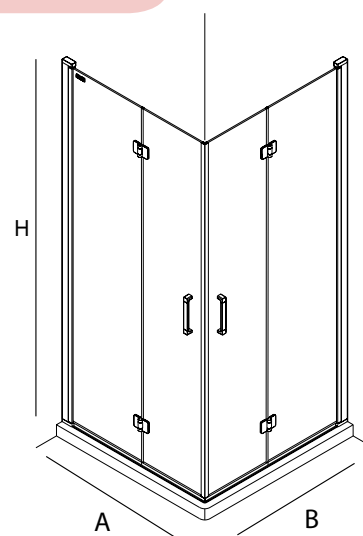

SÉRIE ODENSE Angular de duche

RESGUARDO ANGULAR DE DUCHE DE PORTA ABATÍVEL

- Vidro transparente temperado Norma EN- 12150 de 6 mm na porta e fixo.
- Expansão 20 mm em cada perfil à parede
- Altura 2000 mm
- Perfil alumínio acabamento prata brilho
- Reversível.
- Tratamento anti-calcário incluído de série em todos os modelos