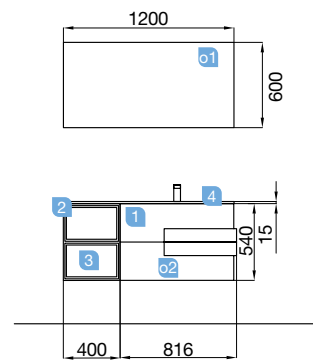

CRONOS 1205/E antracite mate/branco

ARMÁRIO 400+MÓVEL 800

COD	DESCRIÇÃO	€
COMPOSIÇÃO DE 1205/E		
1	21795 Móvel suspenso CRONOS 800 Antracite Mate / Branco 2 gavetas com soft close e separador inferior de gaveta. 816 x 540 x 470 mm	429
2	23657 Armário suspenso ALLIANCE 400 branco brilho 2 gavetas. 400 x 540 x 434 mm	96
3	21976 Conjunto de dois cubos embelezadores ALLIANCE 400 branco brilho para armário de 400. 367 x 244 x 428 mm	65
4	18683 Lavatório SOFIA 1205 armário à esquerda MineralMarmo sem sifão nem válvula clic-clac. 1205 x 15 x 460	429
PREÇO TOTAL DO CONJUNTO		1019

OPCIONAIS		
COD	DESCRIÇÃO	€
o1	17893 Espelho SENA 1200 horizontal vertical luna 5 mm. 1200 x 600 mm	114
o2	13663 Sifão com válvula de descarga clic-clac latão cromado	61

OPCIONAIS		
COD	DESCRIÇÃO	€
o1	21736 Espelho UP&DOWN 800 (2 un) horizontal com luz led (9,6 / 4,8 W) IP44 800 x 600 mm	604
o2	13663 Sifão com válvula de descarga clic-clac latão cromado (2 un)	122

CRONOS DUPLO 1605 branco brilho/branco brilho

2 MÓVEL DE 800

COD	DESCRIÇÃO	€
COMPOSIÇÃO DE 2 MÓVEL DE 800		
1	21783 Móvel suspenso CRONOS 800 Branco / Branco (2 un) 2 gavetas com soft close e separador inferior de gaveta. 816 x 540 x 470 mm	858
2	24338 Lavatório SOFIA 1605 duplo MineralMarmo sem sifão nem válvula clic-clac. 1605 x 15 x 460	622
PREÇO TOTAL DO CONJUNTO		1480