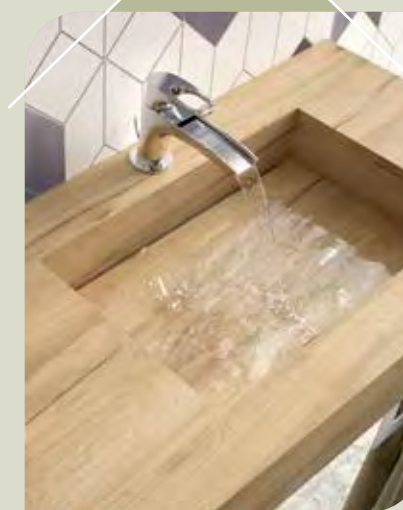

05

P. 273

Compakt