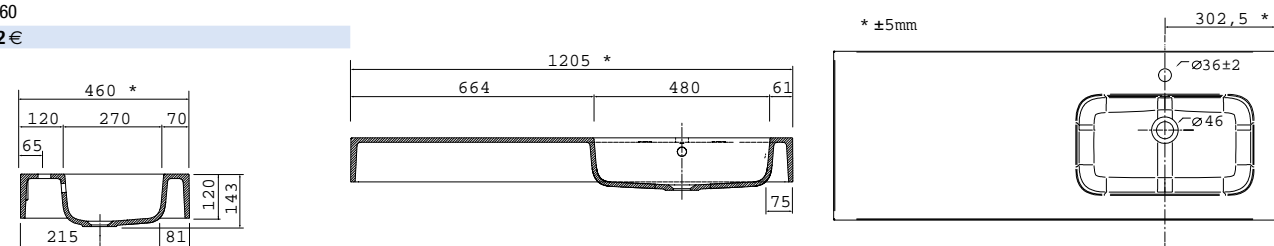

22683 | 652 €

Lavatório ESCOCIA 1205 armário à direita MineralMarmo
sem sifão nem válvula clic-clac
1205 x 128 x 460