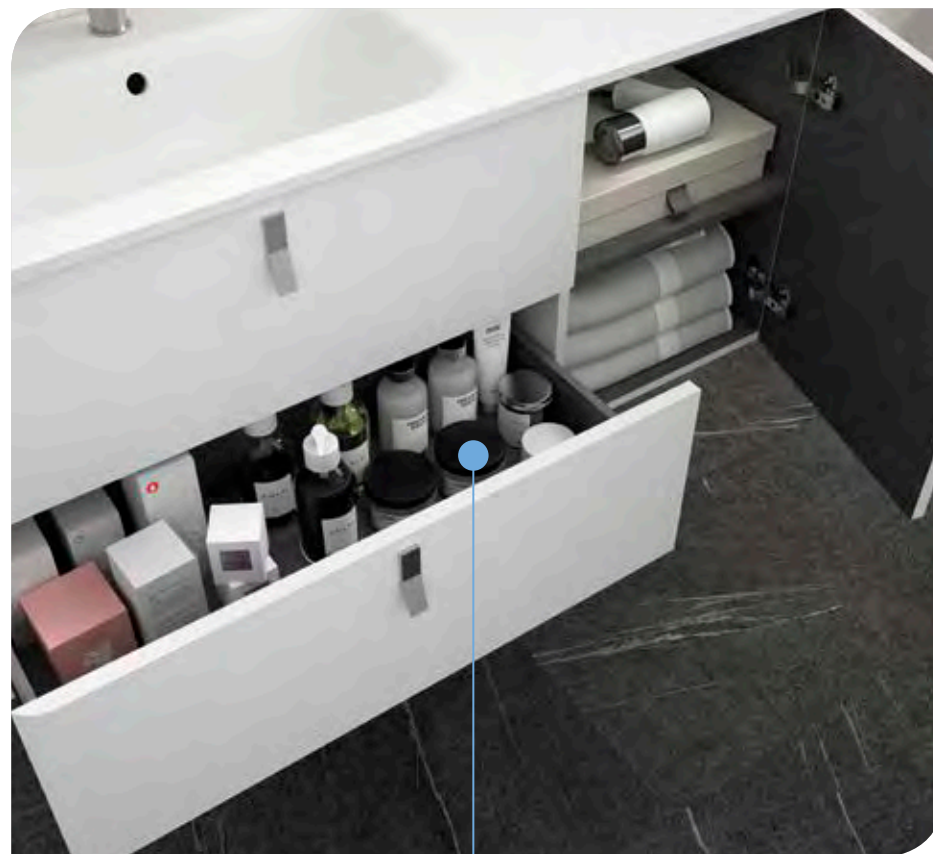

UNiiQ 1200/D branco mate

2 GAVETAS E 1 PORTA

COD	DESCRIÇÃO	€
COMPOSIÇÃO COM MÓVEL DE 1200		
1	24626 Móvel suspenso UNiiQ 1200 branco mate direito 1 porta e 2 gavetas com soft close 1194 x 540 x 450 mm	445
2	24725 Puxador UNiiQ cromado Jogo de 3 unidades para móvel	18
3	24545 Lavatório UNiiQ 1205 armário à direita Mineralsolid mate sem sifão nem válvula clic-clac 1205 x 15 x 460 mm	390
PREÇO TOTAL DO CONJUNTO		853
OPCIONAIS		
COD	DESCRIÇÃO	€
o1	23407 Espelho CANDEM 1200 horizontal vertical com luz led (9,6 W) IP44 1200 x 600 mm	416
o2	24733 Prateleira solid surface até 600 mm	122
o3	13663 Sifão com válvula de descarga clic-clac latão cromado	61