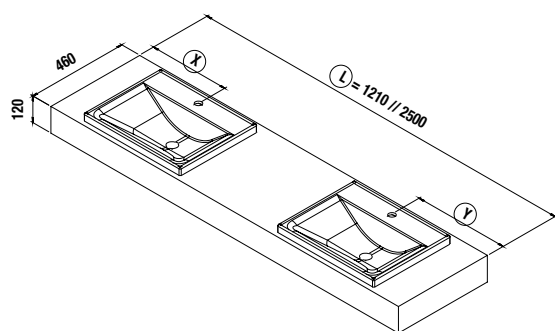

2 Lavatórios		Carvalho África		Carvalho Ártico		Marmol Branco		Piedra Gris		Cemento		
		cod.	€	cod.	€	cod.	€	cod.	€	cod.	€	
		1210 - 1400	26212	1099	26226	1099	26239	1099	26252	1099	26265	1099
	1410 - 1600	26213	1199	26227	1199	26240	1199	26253	1199	26266	1199	
	1610 - 1800	26214	1299	26228	1299	26241	1299	26254	1299	26267	1299	
	1810 - 2000	26215	1499	26229	1499	26242	1499	26255	1499	26268	1499	
	2010 - 2500	26216	1699	26230	1699	26243	1699	26256	1699	26269	1699