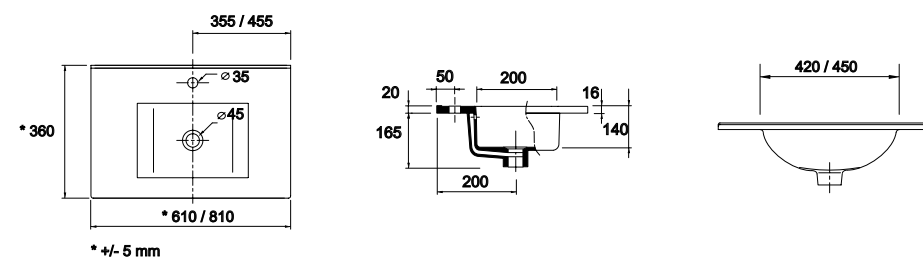

PORCELANA

PROFUNDIDADE 35 / 40

Lavatório S35 610 extraplano porcelana branca
sem sifão nem válvula clic-clac
610 x 20 x 360 mm

21684 | 125 €

Lavatório S35 810 extraplano porcelana branca
sem sifão nem válvula clic-clac
810 x 20 x 360 mm

21685 | 149 €

* +/- 5 mm

Lavatório Profundidade 40 IBERIA 510 porcelana branca
sem sifão nem válvula clic-clac
510 x 20 x 395 mm

21564 | 106 €

Lavatório Profundidade 40 IBERIA 610 porcelana branca
sem sifão nem válvula clic-clac
610 x 20 x 395 mm

21360 | 116 €

Lavatório Profundidade 40 IBERIA 810 porcelana branca
sem sifão nem válvula clic-clac
810 x 20 x 395 mm

21565 | 127 €

* +/- 5 mm

8

ACESSÓRIOS,
COMPLEMENTOS E
RADIADORES