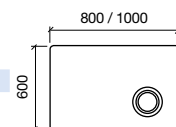

Espelho MOSCOW 800
Horizontal e vertical com luz Led, zona de aumento (x3) e sensor (8) IP44
800 x 600 mm

23207 | 354 €

Espelho MOSCOW 1000
Horizontal e vertical com luz Led, zona de aumento (x3) e sensor (8) IP44
1000 x 600 mm

23208 | 401 €

Espelho UP&DOWN 800
horizontal com luz led (9,6 / 4,8 W) IP44
800 x 600 mm

21736 | 302 €

Espelho UP&DOWN 1200
horizontal com luz led (9,6 / 4,8 W) IP44
1200 x 600 mm

21738 | 419 €

Espelho UP&DOWN 1000
horizontal com luz led (9,6 / 4,8 W) IP44
1000 x 600 mm

21737 | 388 €