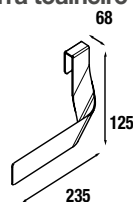

Barra toalheiro JAZZ