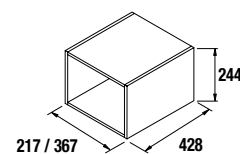

CUBO DECORATIVO CÔMODA 2 COMPARTIMENTOS ABERTOS ALLIANCE

Cômodas com compartimentos abertos 250 / 400 e Cubos decorativos. Vendem-se em formato Kit.

	Branco brilho		Taupe mate		Carbon - TX	
	cod.	€	cod.	€	cod.	€
250	23342	55	23346	55	23344	55
400	21976	65	23347	65	23345	65