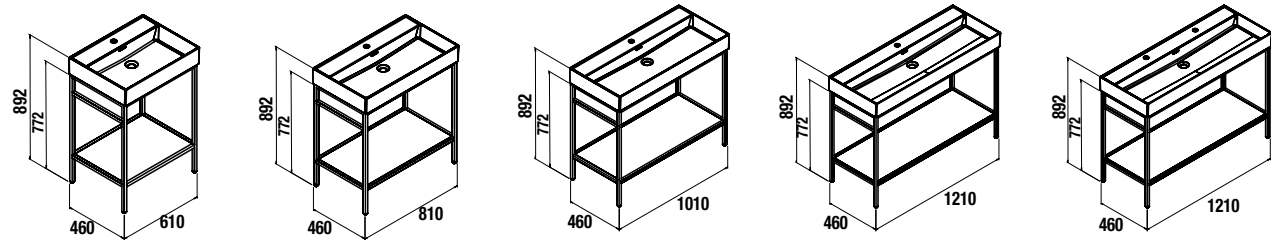

SÉRIE VINCI

CONJUNTO VINCI + VENETO AO CHÃO

Conjunto composto por estrutura VINCI em alumínio lacado preto mate com estante em CARVALHO ÁFRICA, pés reguláveis e toalheiro reversível com lavatório cerâmico VENETO. (a estrutura vem desmontada)

600		800		1000		1200 (1 torneira)		1200 (2 torneiras)	
cod.	€	cod.	€	cod.	€	cod.	€	cod.	€
26427	479	26428	499	26429	569	26430	699	26431	699

CONJUNTO VINCI + VENETO SUSPENSO

Conjunto composto por estrutura VINCI em alumínio lacado preto mate com móvel em CARVALHO ÁFRICA de uma gaveta metálica e interiores em Carbon-TX e estante, permite a abertura à esquerda ou à direita, com lavatório cerâmico VENETO. (vem montado/necessita de sifão reduzido)