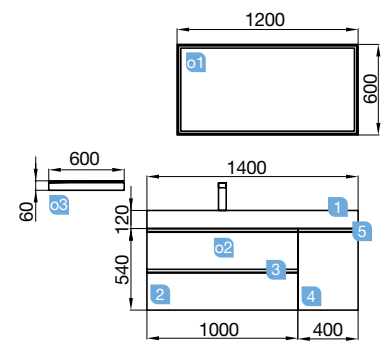

COMPAKT 2400 pedra gris

LAVATÓRIO INTEGRADO

COD	DESCRIÇÃO	€
COMPOSIÇÃO 2400 PIEDRA GRIS		
1	25451 Tampo COMPAKT 46 pedra gris de 2010 até 2500 mm, com 2 lavatórios integrados 2010 - 2500 x 460 x 120 mm	1699
2	23937 Móvel suspenso MONTERREY 1000 pinho baia (2 un) 2 gavetas metálicas com soft close 997 x 540 x 450 mm	1050
3	23977 Armário suspenso MONTERREY 400 pinho baia direito 1 porta com soft close. 400 x 540 x 450 mm	205
PREÇO TOTAL DO CONJUNTO		2954

OPCIONAIS		
COD	DESCRIÇÃO	€
o1	16912 Espelho SENA 1000 (2 un) horizontal vertical moldura 5 mm. 1000 x 800 mm	160
o2	23534 Aplique PANDORA 458 (2 un) Luz LED Cromo (1x10 W) IP44 - fixação multi encaixe. 458 x 112 x 15 mm	166
o3	16994 Sifão com válvula aberta de descarga latão cromado (2 un)	122
AUXILIARES		
COD	DESCRIÇÃO	€
a1	22826 Módulo ALLIANCE 400 pinho baia esquerdo / direito 1 porta abertura push 400 x 800 x 162 mm	159

OPCIONAIS		
COD	DESCRIÇÃO	€
o1	22958 Espelho CHICAGO 1200 horizontal e vertical com anti-embaciamento e luz LED (30 W) IP 44. 1200 x 600 mm	465
o2	16994 Sifão com válvula aberta de descarga latão cromado	61
o3	26128 Prateleira toalheiro 600 solid surface 600 x 60 x 120 mm	89

COMPAKT 1400 marmol branco

LAVATÓRIO INTEGRADO

COD	DESCRIÇÃO	€
COMPOSIÇÃO 1400 MARMOL BRANCO		
1	25429 Tampo COMPAKT 46 marmol branco de 1210 até 1400 mm, com 1 lavatório integrado 1210 - 1400 x 460 x 120 mm	799
2	22635 Móvel suspenso SPIRIT 1000 branco brilho 2 gavetas metálicas com soft close 997 x 540 x 450 mm	437
3	22953 Puxador SPIRIT 1000 branco soft (2 un)	46
4	26816 Armário suspenso SPIRIT 400 branco brilho 1 porta esquerdo / direito com soft close 400 x 540 x 450 mm	182
5	22955 Puxador SPIRIT 400 branco soft	10
PREÇO TOTAL DO CONJUNTO		1474