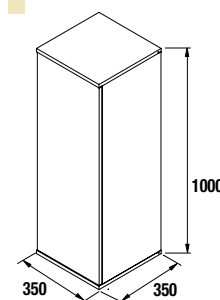

Auxiliares de profundidade 350

PILARES ALLIANCE 1000 1 PORTA

Pilar reversível de 1 porta com sistema de abertura push. Interiores em carbon-tx com 2 prateleiras em vidro reguláveis. Dobradiças de abertura a 110°.

Branco brilho		Cinza brilho		Taupe brilho		Natural		Pinho baía		Sbiancato		Alsacia	
cod.	€	cod.	€	cod.	€	cod.	€	cod.	€	cod.	€	cod.	€
24588	224	24738	224	24737	224	24589	224	24736	224	24735	224	24590	224