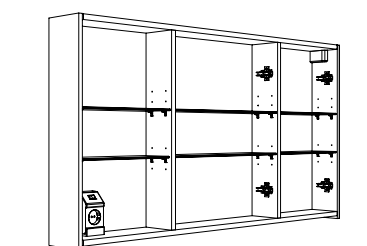

Aplique ALLIANCE 600
luz led (6W)
23411 | 159 €

Aplique ALLIANCE 800
luz led (12W)
23412 | 212 €