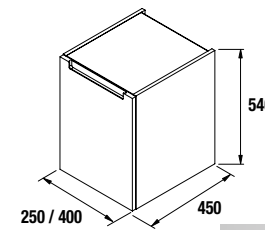

ARMÁRIOS MONTERREY 1 PORTA D

Armário de 1 porta de abertura direita e fecho com soft close. Interiores Carbon-TX.

	Branco brilho		Cinza brilho		Taupe brilho		Natural		Pinho baía		Sbiancato		Alsacia	
	cod.	€	cod.	€	cod.	€	cod.	€	cod.	€	cod.	€	cod.	€
250	26687	175	26688	175	26689	175	23975	175	23973	175	23452	175	23454	175
400	26690	205	26691	205	26692	205	23979	205	23977	205	23456	205	23458	205