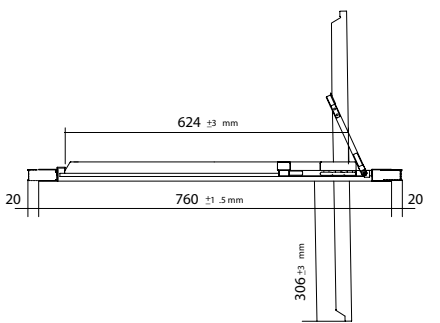

SÉRIE HABITAT Frontal com lateral fixo

RESGUARDO FRONTAL DUCHE COM LATERAL FIXO

- Vidro transparente temperado Norma EN- 12150 de 6 mm na porta
- Expansão 20 mm em cada perfil à parede
- Altura 1950 mm
- Perfil alumínio acabamento prata brilho
- Reversível.
- Pega ergonómica especial em ABS de fácil abertura
- Tratamento anti-calcário incluído de série em todos os modelos

FRONTAL DE DUCHE					
VIDRO					
MEDIDAS (A)	ALTURA (H)	ACESSO (C)	ACABAMENTO	COD.	€
660 - 700	1950	524	prata brilho	23413	359
760 - 800	1950	624	prata brilho	23414	379
860 - 900	1950	724	prata brilho	23415	395
960 - 1000	1950	824	prata brilho	23416	410

LATERAIS FIXOS / para frontais de duche					
VIDRO					
MEDIDAS (A)	ALTURA (H)	ACABAMENTO	COD.	€	
675 - 695	1950	prata brilho	23417	187	Stock
775 - 795	1950	prata brilho	23418	197	

LATERAIS FIXOS ESPECIAIS/ para frontais de duche					
VIDRO					
MEDIDAS (A)	ALTURA (H)	ACABAMENTO	Nº EMBALAGEM	COD.	€
< 600	1950	prata brilho	1	25747	197
600 - 800	1950	prata brilho	1	25748	228
800 - 1000	1950	prata brilho	1	25749	258
1000 - 1200	1950	prata brilho	1	25750	288