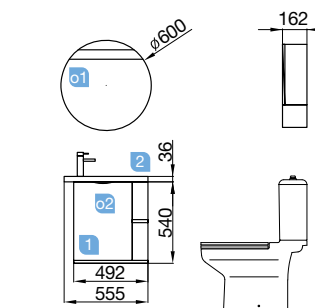

MARTHA sbiancato

1 PORTA