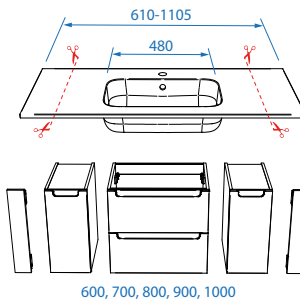

¿Que passos devo seguir para ESCOLHER?

1. 1 Medir ESPAÇO a mobilar
2. 2 Escolher COMPOSIÇÃO
   1. 2a Medida do móvel principal e sua POSIÇÃO
   2. 2b ACRESCENTAR arrumação num ou em ambos os lados

1. 3 Escolher o modelo de lavatório SOFÍA conforme:
   - medida/posição do móvel. (NOTA: A poça deve coincidir com o móvel principal)
   - medida TOTAL da composição e/ou do buraco na parede.

POÇA CENTRADA (corte a 1 ou 2 lados)

- Composição ENTRE 610mm e 1105mm
  Largura poça 480mm
  Móveis 600, 700, 800, 900, 1000

- Composição ENTRE 1105mm e 2005mm
  Largura poça 580mm
  Móveis 700, 800, 900, 1000, 1200

LAVATÓRIO DESCENTRADO (corte UNICAMENTE no lado contrário da poça)

- Apenas com móvel de **600mm**

- Apenas com móvel de **700mm**

- Apenas com móvel de **800mm**

LAVATÓRIO SOFÍA À MEDIDA

De poça centrada ou descentrada, pode-se recortar 1 ou 2 lados, respeitando as Medidas indicadas do móvel.

1105 x 460

Centrado (poça de 48cm)	
cod.	€
24402	445

2005 x 460

Centrado (poça de 58cm)	
cod.	€
24403	815

855 x 460

Direito (poça de 48cm)	
cod.	€
24390	361

Esquerdo (poça de 48cm)	
cod.	€
24396	361

1005 x 460

Direito (poça de 48cm)	
cod.	€
24391	391

Esquerdo (poça de 48cm)	
cod.	€
24397	391

1055 x 460

Direito (poça de 58cm)	
cod.	€
24392	418

Esquerdo (poça de 58cm)	
cod.	€
24398	418

1205 x 460

Direito (poça de 58cm)	
cod.	€
24393	456

Esquerdo (poça de 58cm)	
cod.	€
24399	456

1405 x 460

Direito (poça de 48cm)	
cod.	€
24394	514

Esquerdo (poça de 48cm)	
cod.	€
24400	514

1405 x 460

Direito (poça de 48cm)	
cod.	€
25505	519

Esquerdo (poça de 48cm)	
cod.	€
25506	519

1605 x 460

Direito (poça de 58cm)	
cod.	€
24395	588

Esquerdo (poça de 58cm)	
cod.	€
24401	588

RÉGUA DE REMATE 16MM