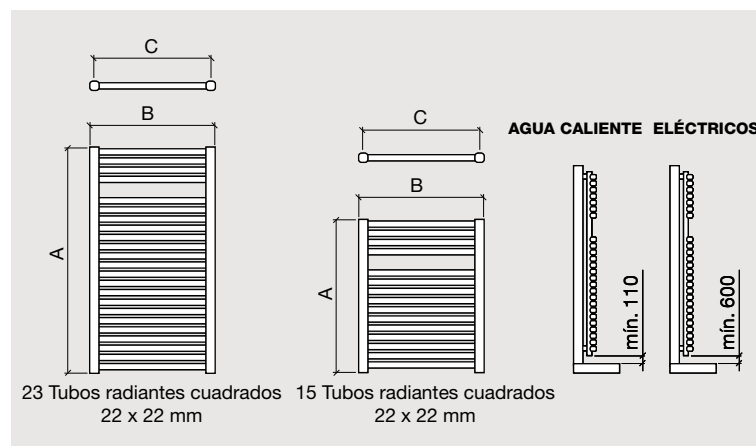

ALCOY

- Tubos em aço cromado com "epoxi" branco, sem juntas entre eles para assegurar a sua estanquidade.
- Válidos para a rede de água quente sanitária, ou para o sistema elétrico, cheio com um termo-fluido de alta inércia térmica, com resistência blindada monotubo com limitador de segurança incorporada e termóstato incluído.
- Colocação na parede sempre em posição vertical mediante três suportes segundo foto e medidas para o solo e parede recomendadas em desenho
- O purgador fica sempre colocado na parte superior do radiador/seca-toalhas
- É importante vigiar a temperatura do radiador/seca-toalhas para evitar o perigo para as crianças.

ÁGUA QUENTE

Válvula e detentor cromado, universal, apto para qualquer radiador do mercado, inclui kit de porcas cromadas para ligação a tubo de cobre de 15m/m ou tubo de polietileno reticulado ou multicapa de diâmetro 16 m/m

MANUAL

TERMOESTÁTICA

SISTEMA	RESISTENCIA WATIOS	DIMENSÕES A - B - C	COR	POTENCIA wat/h - kcal/h	COD	€
Por agua caliente de red calefacción	---	800 x 500 / 450	Cromado	322 - 277	14322	244
	---	1180 x 500 / 450	Cromado	698 - 601	15328	304
Juego de válvula y detentor compresión cobre cromo					14361	41
Juego valvula termostática detentor cromado					16301	83

TERMÓSTATO ELÉTRICO