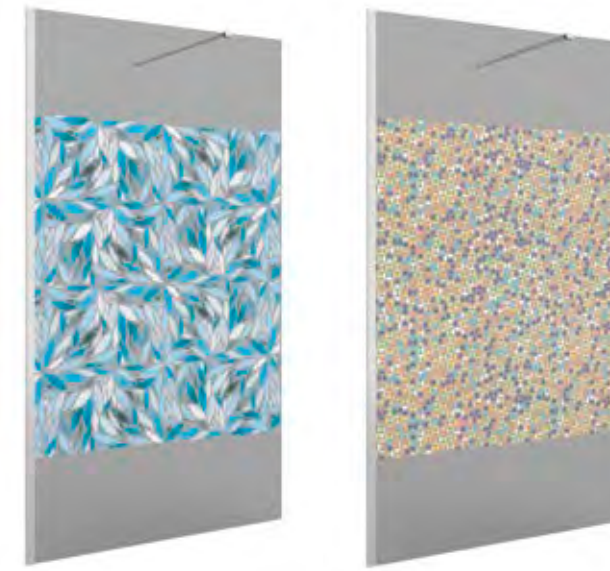

RESGUARDO FIXO E VIDROS COM SERIGRAFIA FUMÉ DECO 1						
FUMÉ DECO 1						
MEDIDAS (A)	ALTURA (H)	ACABAMENTO	Nº EMBALAGEM	COD.	€	
< 400	1500	prata brilho	1	26895	346	
400 - 800	1500	prata brilho	1	26896	515	
800 - 1000	1500	prata brilho	1	26897	567	

RESGUARDO FIXO E VIDROS COM SERIGRAFIA FUMÉ DECO 2						
FUMÉ DECO 2						
MEDIDAS (A)	ALTURA (H)	ACABAMENTO	Nº EMBALAGEM	COD.	€	
< 400	1500	prata brilho	1	26898	346	
400 - 800	1500	prata brilho	1	26899	515	
800 - 1000	1500	prata brilho	1	26900	567	

RESGUARDO FIXO E VIDROS COM SERIGRAFIA FUMÉ DECO 3						
FUMÉ DECO 3						
MEDIDAS (A)	ALTURA (H)	ACABAMENTO	Nº EMBALAGEM	COD.	€	
< 400	1500	prata brilho	1	26901	346	
400 - 800	1500	prata brilho	1	26902	515	
800 - 1000	1500	prata brilho	1	26903	567	

RESGUARDO FIXO E VIDROS COM SERIGRAFIA FUMÉ DECO 4						
FUMÉ DECO 4						
MEDIDAS (A)	ALTURA (H)	ACABAMENTO	Nº EMBALAGEM	COD.	€	
< 400	1500	prata brilho	1	26904	346	
400 - 800	1500	prata brilho	1	26905	515	
800 - 1000	1500	prata brilho	1	26906	567	

RESGUARDO FIXO E VIDROS COM SERIGRAFIA FUMÉ DECO 5						
FUMÉ DECO 5						
MEDIDAS (A)	ALTURA (H)	ACABAMENTO	Nº EMBALAGEM	COD.	€	
< 400	1500	prata brilho	1	26907	346	
400 - 800	1500	prata brilho	1	26908	515	
800 - 1000	1500	prata brilho	1	26909	567	

RESGUARDO FIXO E VIDROS COM SERIGRAFIA FUMÉ DECO 6						
FUMÉ DECO 6						
MEDIDAS (A)	ALTURA (H)	ACABAMENTO	Nº EMBALAGEM	COD.	€	
< 400	1500	prata brilho	1	26910	346	
400 - 800	1500	prata brilho	1	26911	515	
800 - 1000	1500	prata brilho	1	26912	567