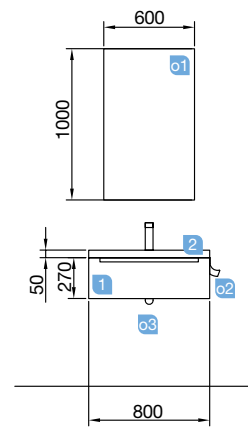

MONTERREY 800 pinho baía

1 GAVETA COM SOFT CLOSE

COD	DESCRIÇÃO	€
COMPOSIÇÃO DE MÓVEL DE 800		
1 23931	Móvel suspenso MONTERREY 800 pinho baía 1 gaveta metálica com soft close 797 x 270 x 450 mm	297
2 20750	Lavatório TOSCANA 805 carga mineral branca sem sifão nem válvula clic-clac. 805 x 50 x 460 mm	229
PREÇO TOTAL DO CONJUNTO		526
OPCIONAIS		
COD	DESCRIÇÃO	€
o1 20741	Espelho REFLEXO 1000 horizontal vertical luz led (15,36 W) IP44 1000 x 600 mm	302
o2 23028	Toalheiro duplo JAZZ branco brilho profundidade 45 e 50. 385 x 125 x 68 mm	50
o3 23033	Sifão SMART com válvula clic-clac	84

Branco brilho €		
26651	Móvel 600	257
26654	Móvel 800	297
26657	Móvel 1000	329
26660	Móvel 1200	453

Cinza brilho €		
26652	Móvel 600	257
26655	Móvel 800	297
26658	Móvel 1000	329
26661	Móvel 1200	453

Taupe brilho €		
26653	Móvel 600	257
26656	Móvel 800	297
26659	Móvel 1000	329
26662	Móvel 1200	453

Natural €		
23928	Móvel 600	257
23932	Móvel 800	297
23936	Móvel 1000	329
23940	Móvel 1200	453