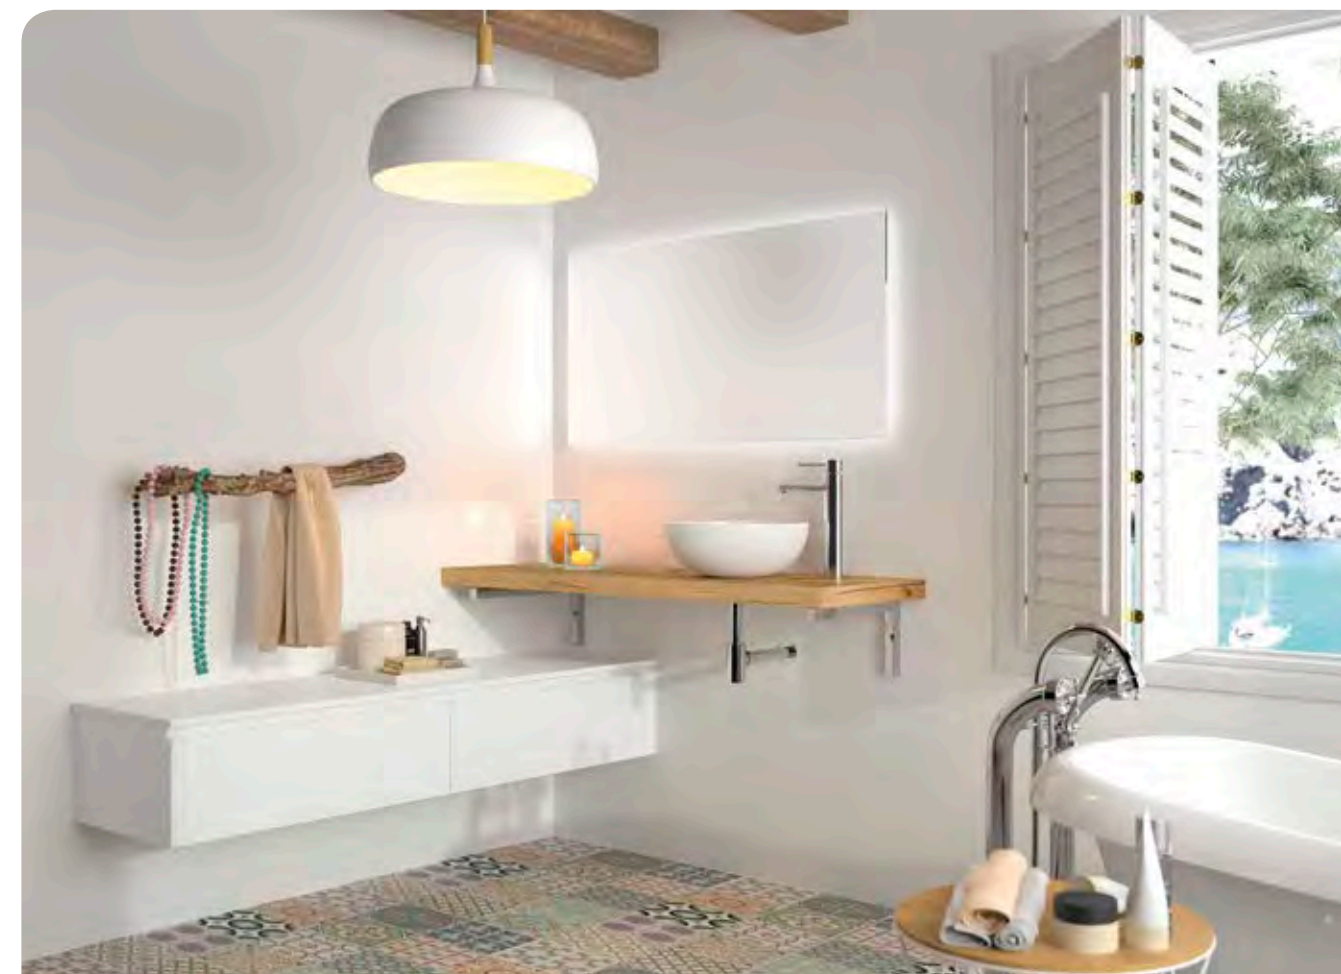

Tamos 16

Os tamos Alliance permitir-lhe-ão mudar a estética e ajustá-la à dimensão que necessite, graças à sua ampla gama de medidas e disponibilidade de tamos à medida.

Tamos 40/50

Os nossos tamos com maior espessura permitir-lhe-ão realizar as composições mais modernas com os seus acabamentos em HPL, resistindo aos usos mais exigentes.

Poderá ajustar ao milímetro conforme as necessidades do espaço da sua casa de banho, graças à possibilidade dos tamos à medida.

Pode utilizar os tamos tanto para colocar um bacia como para tapar um módulo.