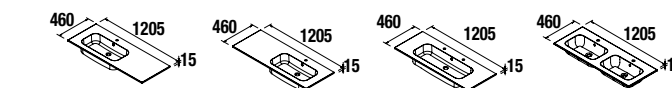

1205/D		1205/E		1205/C		1205 2 Unt.	
cod.	€	cod.	€	cod.	€	cod.	€
18684	429	18683	429	21073	477	18691	439