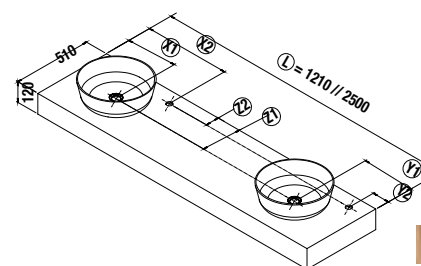

1 Lavatório	Carvalho África		Carvalho Ártico		Marmol Branco		Piedra Gris		Cemento		
	cod.	€	cod.	€	cod.	€	cod.	€	cod.	€	
	600 - 800	26058	394	26071	394	26084	394	26098	394	26111	394
810 - 1000	26059	494	26072	494	26085	494	26099	494	26112	494	
1010 - 1200	26060	594	26073	594	26086	594	26100	594	26114	594	
1210 - 1400	26061	694	26074	694	26087	694	26101	694	26115	694	
1410 - 1600	26062	794	26075	794	26088	794	26102	794	26116	794	
1610 - 1800	26063	894	26076	894	26090	894	26103	894	26118	894	
1810 - 2000	26064	994	26077	994	26091	994	26104	994	26119	994	
2010 - 2500	26065	1294	26078	1294	26092	1294	26105	1294	26120	1294	

2 Lavatórios	Carvalho África		Carvalho Ártico		Marmol Branco		Piedra Gris		Cemento		
	cod.	€	cod.	€	cod.	€	cod.	€	cod.	€	
	1210 - 1400	26066	794	26079	794	26093	794	26106	794	26121	794
1410 - 1600	26067	894	26080	894	26094	894	26107	894	26122	894	
1610 - 1800	26068	994	26081	994	26095	994	26108	994	26123	994	
1810 - 2000	26069	1094	26082	1094	26096	1094	26109	1094	26124	1094	
2010 - 2500	26070	1394	26083	1394	26097	1394	26110	1394	26125	1394