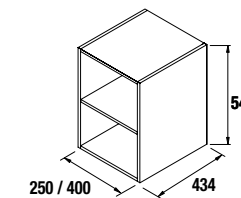

Branco brilho		Cinza brilho		Taupe brilho		Natural		Pinho baía		Sbiancato		Alsacia	
	cod.	€	cod.	€	cod.	€	cod.	€	cod.	€	cod.	€	cod.	€
250	23348	86	23349	86	23353	86	23352	86	24742	86	23350	86	23351	86
400	23657	96	23355	96	23359	96	23358	96	24743	96	23356	96	23357	96

CUBO EMBELEZADOR PARA ARMÁRIO ALLIANCE COM 2 ABERTURAS

Armários com compartimentos abertos de 250/400 e cubos embelezadores. Vendem-se em conjuntos de 2.