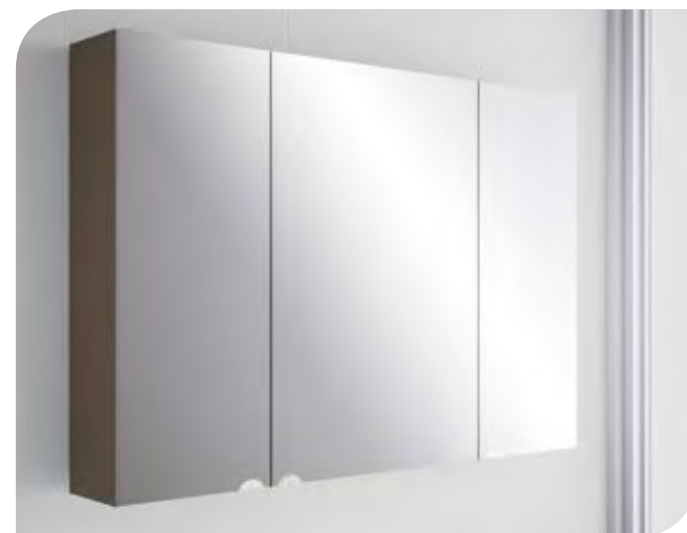

CORES DISPONÍVEIS

Armário GRAZ 940 cinza antracite mate
3 portas espelho duplo com interruptor e tomada com soft close
940 x 650 x 150 mm
17980 | 579 €

Armário GRAZ 940 branco
3 portas espelho duplo com interruptor e tomada com soft close
940 x 650 x 150 mm
17998 | 579 €

Armário GRAZ 940 moka mate
3 portas espelho duplo com interruptor e tomada com soft close
940 x 650 x 150 mm
17982 | 579 €

Armário GRAZ 940 carvalho
3 portas espelho duplo com interruptor e tomada com soft close
940 x 650 x 150 mm
21561 | 579 €