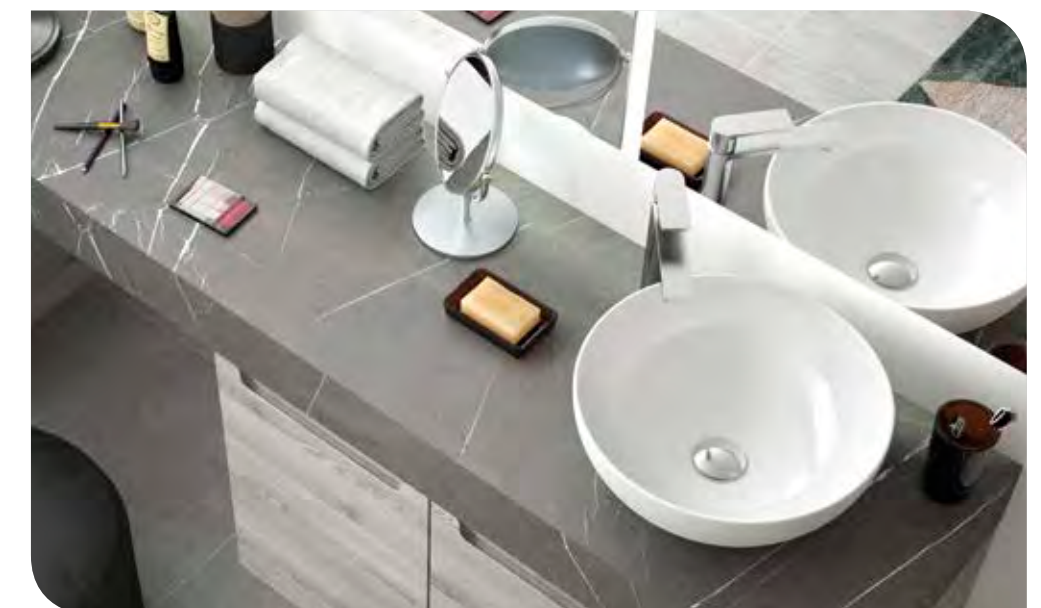

Kompakt

COMPAKT 2100 pedra gris

LAVATÓRIO DE POUSAR

COD	DESCRIÇÃO	€
COMPOSIÇÃO 2100 PIEDRA GRIS		
1	26039 Tampo COMPAKT 46 pedra gris de 2010 até 2500 mm, para 1 lavatório de pousar 2010 - 2500 x 460 x 120 mm	1284
2	21854 Lavatório de pousar ULTRAFINO SEDUCTION porcelana branca sem sifão nem válvula. 390 x 390 x 150 mm	176
3	23929 Móvel suspenso MONTERREY 600 pinho baía 2 gavetas metálicas com soft close 598 x 540 x 450 mm	422
4	23977 Armário suspenso MONTERREY 400 pinho baía direito 1 porta com soft close. 400 x 540 x 450 mm	205
5	23937 Móvel suspenso MONTERREY 1000 pinho baía 2 gavetas metálicas com soft close 997 x 540 x 450 mm	525
6	24963 Gaveta completa METÁLICO Gaveta superior para móvel de 1000mm de profundidade 45. 944 x 140 x 350 mm	72
7	23976 Armário suspenso MONTERREY 400 pinho baía esquerdo 1 porta com soft close 400 x 540 x 450 mm	205
8	22970 Tampo pinho baía para móvel e armário. 1000 x 16 x 460 mm	100
9	24317 Régua de remate ALLIANCE 540 pinho baía 100 x 16 x 540 mm	9
PREÇO TOTAL DO CONJUNTO		2998
OPCIONAIS		
COD	DESCRIÇÃO	€
o1	20742 Espelho REFLEXO 1200 (3 un) horizontal vertical luz led (17,28 W) IP 44 1200 x 600 mm	972
o2	16994 Sifão com válvula aberta de descarga latão cromado	61
AUXILIARES		
COD	DESCRIÇÃO	€
a1	22900 Módulo ALLIANCE 400 carbon-TX (2 un) horizontal vertical 1 abertura. 400 x 150 x 162 mm	84