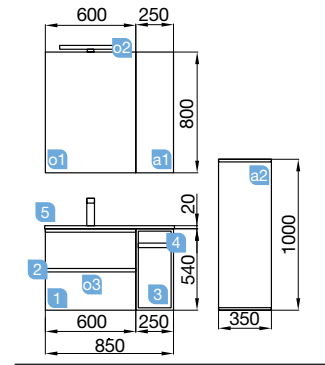

OPCIONAIS		
COD	DESCRIÇÃO	€
o1	16908 Espelho SENA 600 horizontal vertical moldura 5 mm. 600 x 800 mm	72
o2	20728 Aplique ESTORIL 500 luz led (6 W) IP44, fixação ao espelho ou à parede 500 x 76 x 79 mm	153
o3	13663 Sifão com válvula de descarga clic-clac latão cromado	61
AUXILIARES		
COD	DESCRIÇÃO	€
a1	22908 Módulo ALLIANCE 250 pinho baía esquerdo / direito 1 porta abertura push 250 x 800 x 162 mm	148
a2	24736 Módulo ALLIANCE 1000 pinho baía esquerdo / direito 1 porta abertura push 352 x 1000 x 352 mm	224