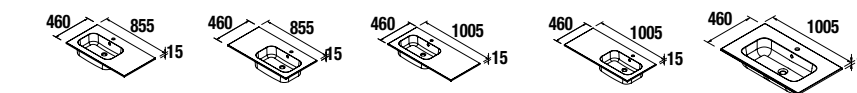

855/D		855/E		1005/D		1005/E		1005/C	
cod.	€	cod.	€	cod.	€	cod.	€	cod.	€
18686	329	18685	329	18688	359	18689	359	19100	359