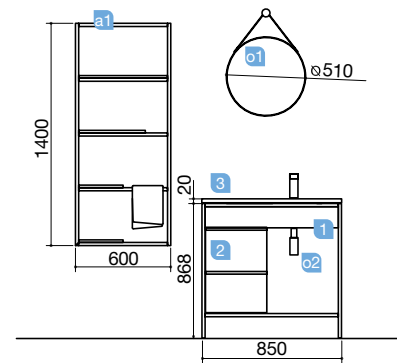

VINCI 855/D MÓVEL

MÓVEL 850+ÁRMÁRIO 400

VINCI 855/D MÓVEL

MÓVEL 850+ÁRMÁRIO 400

COD	DESCRIÇÃO	€
COMPOSIÇÃO COM MÓVEL DE 850		
1 26723	Móvel VINCI 850 carvalho áfrica 848 x 453 x 868 mm	418
2 26726	Armário suspenso VINCI 400 carvalho áfrica 2 gavetas com soft close. 400 x 540 x 450 mm	249
3 21090	Lavatório IBERIA 855 armário à direita porcelana branca sem sifão nem válvula clic-clac. 855 x 20 x 460 mm	185
PREÇO TOTAL DO CONJUNTO		852

OPCIONAIS		
COD	DESCRIÇÃO	€
o1 24789	Espelho BARBERO 50 petro, d 510 mm	133
o2 26985	Sifão VINCI petro mate com válvula clic-clac	61

AUXILIARES		
COD	DESCRIÇÃO	€
a1 26426	Prateleira VINCI 1400 carvalho áfrica com moldura alumínio preto mate 598 x 1400 x 145 mm	399