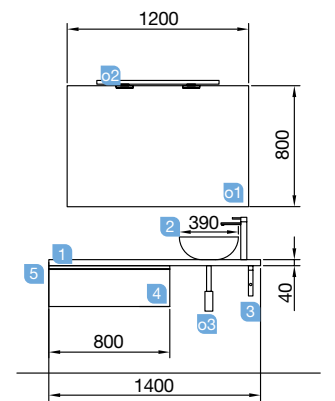

TAMPO SPIRIT CARVALHO ÁFRICA

TAMPO COM LAVATÓRIO DE POUSAR

COD	DESCRIÇÃO	€
TAMPO COM LAVATÓRIO DE POUSAR		
1	23021 Tambo carvalho África de 1001 hasta 1400 para móvel e armário 1001 - 1400 x 40 x 460 mm	300
2	21854 Lavatório de pousar ULTRAFINO SEDUCTION porcelana branca sem sifão nem válvula. 390 x 390 x 150 mm	176
3	17870 Suporte latão cromado 30 x 200 x 440 mm	61
4	22631 Armário suspenso SPIRIT 800 branco brilho 1 gaveta metálica com soft close 797 x 270 x 450 mm	258
5	22952 Puxador SPIRIT 800 branco soft	16
PREÇO TOTAL DO CONJUNTO		811
OPCIONAIS		
COD	DESCRIÇÃO	€
o1	16920 Espelho SENA de 1001 até 1200 x 800 mm	199
o2	23536 Aplique PANDORA 800 Luz LED Cromo (1 x 12W) IP44 - fixação multi encaixe. 808 x 114 x 32 mm	139
o3	23032 Sifão SMART com válvula aberta	80