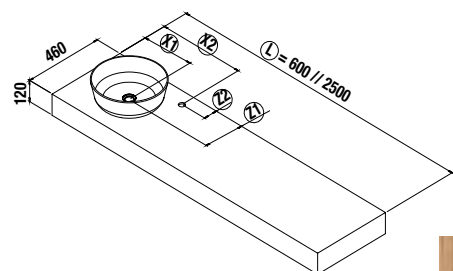

TAMPOS COMPAKT COM LAVATÓRIO DE POUSAR

Tampos de 600 a 2500 à medida com lavatório de posar

TAMPOS COMPAKT COM LAVATÓRIO DE POUSAR

Tampos de 600 a 2500 à medida com lavatório de posar

Necessário especificar no pedidos as medidas:

COD =	L =	X 1 =	X 2 =	Z 1 =	Z 2 =	Y 1 =	Y 2 =

Necessário especificar se deseja furação para misturadora e indicar o diâmetro do furo da misturadora e o diâmetro do furo do lavatório.

TAMPOS COMPAKT COM LAVATÓRIO DE POUSAR E PROFUNDIDADE 46CM

Tampos à medida mecanizado para lavatório de posar, esquadros de fixação 105x415mm incluídos. Lavatório não incluído.

1 Lavatório	Carvalho África		Carvalho Ártico		Marmol Branco		Piedra Gris		Cemento		
	cod.	€	cod.	€	cod.	€	cod.	€	cod.	€	
	600 - 800	25993	384	26006	384	26019	384	26032	384	26045	384
810 - 1000	25994	484	26007	484	26020	484	26033	484	26046	484	
1010 - 1200	25995	584	26008	584	26021	584	26034	584	26047	584	
1210 - 1400	25996	684	26009	684	26022	684	26035	684	26048	684	
1410 - 1600	25997	784	26010	784	26023	784	26036	784	26049	784	
1610 - 1800	25998	884	26011	884	26024	884	26037	884	26050	884	
1810 - 2000	25999	984	26012	984	26025	984	26038	984	26051	984	
2010 - 2500	26000	1284	26013	1284	26026	1284	26039	1284	26052	1284