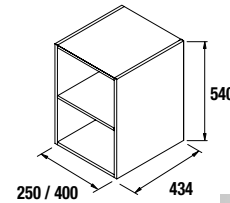

Branco brilho		Cinza brilho		Taupe brilho		Natural		Pinho baía		Sbiancato		Alsacia	
	cod.	€	cod.	€	cod.	€	cod.	€	cod.	€	cod.	€	cod.	€
250	23348	86	23349	86	23353	86	23352	86	24742	86	23350	86	23351	86
400	23657	96	23355	96	23359	96	23358	96	24743	96	23356	96	23357	96

CUBO EMBELEZADOR PARA ARMÁRIO ALLIANCE COM 2 ABERTURAS

Armários com compartimentos abertos de 250/400 e cubos embelezadores. Vendem-se em conjuntos de 2.