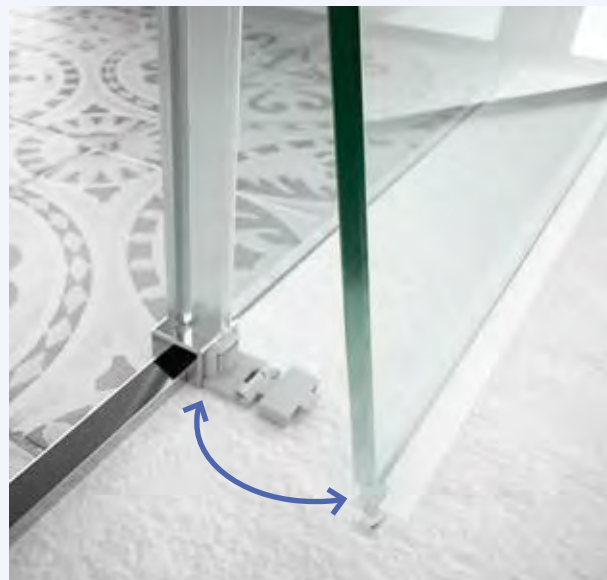

FRONTAL DE DUCHE						
					VIDRO	
MEDIDAS (A)	ALTURA (H)	ACESSO (C)	ACABAMENTO	Nº EMBALAGEM	COD.	€
1160 - 1200	1950	502	prata brilho	1	26786	379
1200 - 1240	1950	522	prata brilho	1	26787	384
1240 - 1280	1950	542	prata brilho	1	26788	384
1280 - 1320	1950	562	prata brilho	1	26789	395
1320 - 1360	1950	582	prata brilho	1	26790	395
1360 - 1400	1950	602	prata brilho	1	26791	400
1400 - 1440	1950	622	prata brilho	1	26792	400
1440 - 1480	1950	642	prata brilho	1	26793	405
1480 - 1520	1950	662	prata brilho	1	26794	405
1520 - 1560	1950	682	prata brilho	1	26795	415
1560 - 1600	1950	702	prata brilho	1	26796	415
1600 - 1640	1950	722	prata brilho	1	26797	426
1640 - 1680	1950	742	prata brilho	1	26798	426
1680 - 1720	1950	762	prata brilho	1	26799	462
1720 - 1760	1950	782	prata brilho	1	26800	467
1760 - 1800	1950	802	prata brilho	1	26801	475

Sistema de abertura fácil para limpeza do vidro.