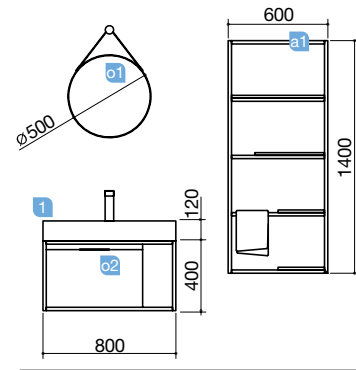

VINCI 810 MÓVEL SUSPENSO+LAVATÓRIO 800

MÓVEL 800

COD	DESCRIÇÃO	€
COMPOSIÇÃO COM MÓVEL DE 800		
1	Móvel suspenso VINCI 800 com lavatório Veneto 800 carvalho África esquerdo / direito 1 gaveta metálica com soft close 797 x 400 x 450 mm	819
PREÇO TOTAL DO CONJUNTO		819

OPCIONAIS		
COD	DESCRIÇÃO	€
o1	24789 Espelho BARBERO 50 petro. d 510 mm	133
o2	19366 Jogo de sifão reduzido com válvula descarga clic-clac	56
AUXILIARES		
COD	DESCRIÇÃO	€
a1	26426 Prateleira VINCI 1400 carvalho África com moldura alumínio preto mate 598 x 1400 x 145 mm	399