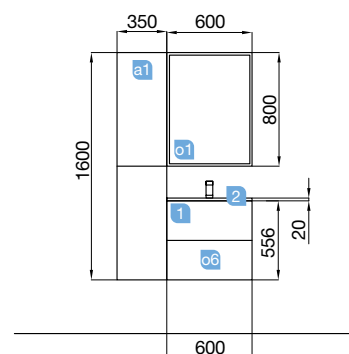

SÉRIE 40 500/600/800 natural

2 GAVETAS COM UNHEIRO

COD	DESCRIÇÃO	€
COMPOSIÇÃO COM MÓVEL DE 500		
1	23272 Móvel suspenso S40 500 natural 2 gavetas com soft close. 497 x 556 x 385 mm	239
2	21564 Lavatório Profundidade 40 IBERIA 510 porcelana branca sem sifão nem válvula clic-clac. 510 x 20 x 395 mm	106
PREÇO TOTAL DO CONJUNTO		345
COD	DESCRIÇÃO	€
COMPOSIÇÃO COM MÓVEL DE 600		
1	23273 Móvel suspenso S40 600 natural 2 gavetas com soft close. 598 x 556 x 385 mm	259
2	21360 Lavatório Profundidade 40 IBERIA 610 porcelana branca sem sifão nem válvula clic-clac. 610 x 20 x 395 mm	116
PREÇO TOTAL DO CONJUNTO		375
COD	DESCRIÇÃO	€
COMPOSIÇÃO COM MÓVEL DE 800		
1	23274 Móvel suspenso S40 800 natural 2 gavetas com soft close. 797 x 556 x 385 mm	295
2	21565 Lavatório Profundidade 40 IBERIA 810 porcelana branca sem sifão nem válvula clic-clac. 810 x 20 x 395 mm	127
PREÇO TOTAL DO CONJUNTO		422
OPCIONAIS		
COD	DESCRIÇÃO	€
o1	22956 Espelho CHICAGO 800 horizontal e vertical com anti-embaciamento e luz LED (20 W.) IP44. 800 x 600 mm	392
o2	22077 Separadores carbon-TX Para gaveta inferior S40 500. 423 x 80 x 274 mm	40
o3	22078 Separadores carbon-TX para gaveta inferior S35/S40 600 523 x 80 x 274 mm	43
o4	22079 Separadores carbon-TX Para gaveta inferior S35/S40 800 724 x 80 x 274 mm	50
o5	13663 Sifão com válvula de descarga clic-clac latão cromado	61
AUXILIARES		
COD	DESCRIÇÃO	€
a1	22831 Pilar suspenso ALLIANCE natural esquerdo / direito 2 portas abertura push 350 x 1600 x 349 mm	319

SÉRIE 40 500/600/800 natural

2 GAVETAS COM UNHEIRO