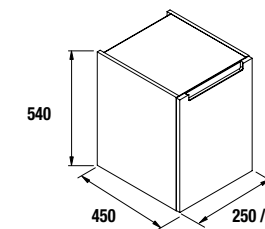

ARMÁRIOS MONTERREY 1 PORTA E

Armário de 1 porta de abertura esquerda e fecho com soft close. Interiores Carbon-TX.

	Branco brilho		Cinza brilho		Taupe brilho		Natural		Pinho baía		Sbiancato		Alsacia	
	cod.	€	cod.	€	cod.	€	cod.	€	cod.	€	cod.	€	cod.	€
250	26693	175	26694	175	26695	175	23974	175	23972	175	23451	175	23453	175
400	26696	205	26697	205	26702	205	23978	205	23976	205	23455	205	23457	205