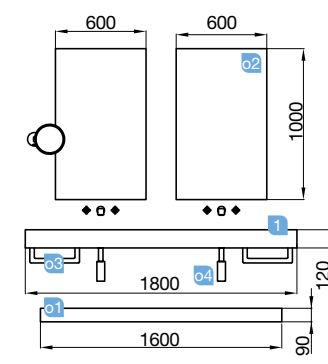

OPCIONAIS		
COD	DESCRIÇÃO	€
o1 25623	Prateleira COMPAKT 38 carvalho África de 1410 até 1600 mm 1410 - 1600 x 380 x 90 mm	770
o2 20741	Espelho REFLEXO 1000 (2 un) horizontal vertical luz led (15,36 W) IP 44 1000 x 600 mm	604
o3 26193	Toalheiro COMPAKT cromado (2 un) 330 x 100 mm	158
o4 23032	Sifão SMART (2 un) com válvula aberta	160