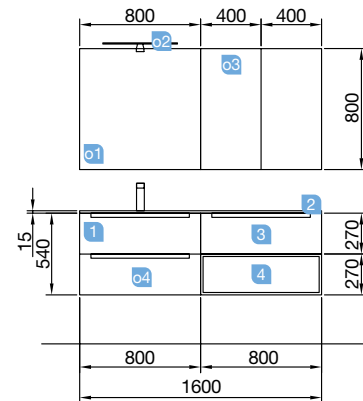

MONTERREY 1600/D sbiancato

MÓVEL 800+ARMÁRIO 800

COD	DESCRIÇÃO	€
COMPOSIÇÃO DE 1600/D SBIANCATO		
1	23445 Móvel suspenso MONTERREY 800 sbiancato 2 gavetas metálicas com soft close 797 x 540 x 450 mm	453
2	24334 Lavatório SOFIA 1605 armário à direita MineralMarmo sem sifão nem válvula clic-clac. 1605 x 15 x 460	562
3	23437 Armário suspenso MONTERREY 800 sbiancato 1 gaveta metálica com soft close 797 x 270 x 450 mm	297
4	22815 Armário suspenso ALLIANCE 800 carbon-TX 1 abertura. 797 x 270 x 450 mm	167
PREÇO TOTAL DO CONJUNTO		1479

OPCIONAIS

COD	DESCRIÇÃO	€
o1	16910 Espelho SENA 800 horizontal vertical moldura 5 mm. 800 x 800 mm	76
o2	21741 Aplique NAYRA 493 Branco mate luz led (6 W.) IP44 fixação multiencaixe 493 x 155 x 7 mm	128
o3	23220 Módulo ALLIANCE 400 sbiancato (2 un) esquerdo / direito 1 porta abertura push 400 x 800 x 162 mm	318
o4	13663 Sifão com válvula de descarga clic-clac latão cromado	61

OPCIONAIS

COD	DESCRIÇÃO	€
o1	22957 Espelho CHICAGO 1000 (2 un) horizontal e vertical com anti-embaciamento e luz LED (30 W.) IP44. 1000 x 600 mm	846
o2	13663 Sifão com válvula de descarga clic-clac latão cromado (2 un)	122

MONTERREY DUPLO 1600 natural

2 MÓVEIS DE 800

COD	DESCRIÇÃO	€
COMPOSIÇÃO DUPLO DE 1600		
1	23934 Móvel suspenso MONTERREY 800 natural (2 un) 2 gavetas metálicas com soft close 797 x 540 x 450 mm	906
2	24338 Lavatório SOFIA 1605 duplo MineralMarmo sem sifão nem válvula clic-clac. 1605 x 15 x 460	622
PREÇO TOTAL DO CONJUNTO		1528