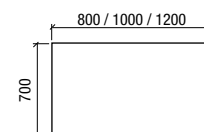

Espelho TOULOUSE 800
horizontal luz led (15 W) IP44
800 x 700 mm

23402 | 318 €

Espelho TOULOUSE 1000
horizontal luz led (20 W) IP44
1000 x 700 mm

23403 | 356 €

Espelho TOULOUSE 1200
horizontal luz led (20 W) IP44
1200 x 700 mm

23404 | 385 €

Espelho ROUND 600
Circular com luz LED (4,8 W) IP44
d 600 mm

23408 | 244 €

Espelho ROUND 800
Circular com luz LED (4,8 W) IP44
d 800 mm

24547 | 270 €