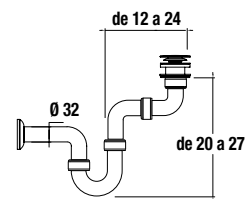

SIFÃO REDUZIDO

Jogo de sifão reduzido com válvula descarga clic-clac

cod.	€
19366	56