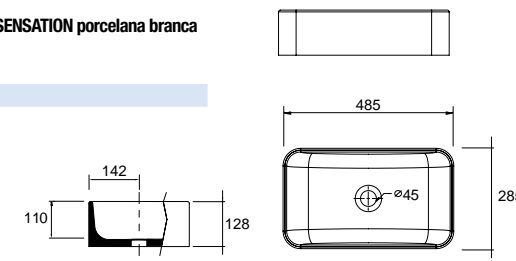

21739 | 156 €

Lavatório de pousar **ULTRAFINO DESIR** porcelana branca sem sifão nem válvula
380 x 380 x 140 mm

21855 | 176 €