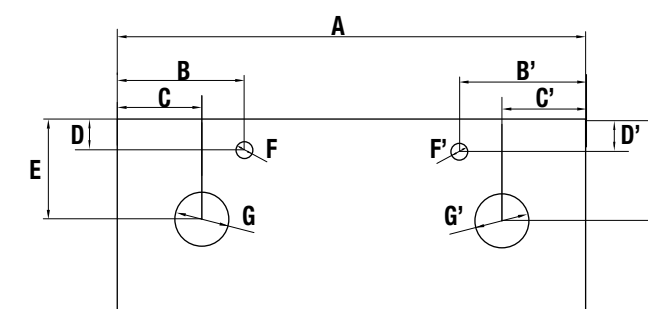

IMPORTANTE: devem ser incluídas as medidas em mm correspondentes à cotas. A empresa não se responsabiliza pela incorreta definição das medidas/dimensionamento dos tampos personalizados e maquinados à medida, não aceitando nenhuma devolução por este motivo.