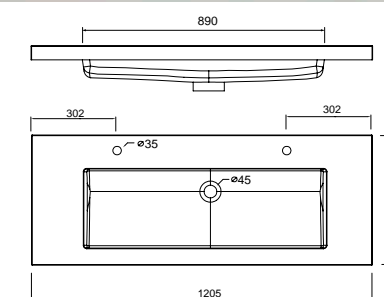

Lavatório TOSCANA 1200 carga mineral branca
duas torneiras sem sifão e sem válvula clic-clac
1205 x 50 x 460 mm

26938 | 329 €

Lavatório TOSCANA 1205 duplo carga mineral branca
sem sifão nem válvula clic-clac
1205 x 50 x 460 mm

20753 | 359 €