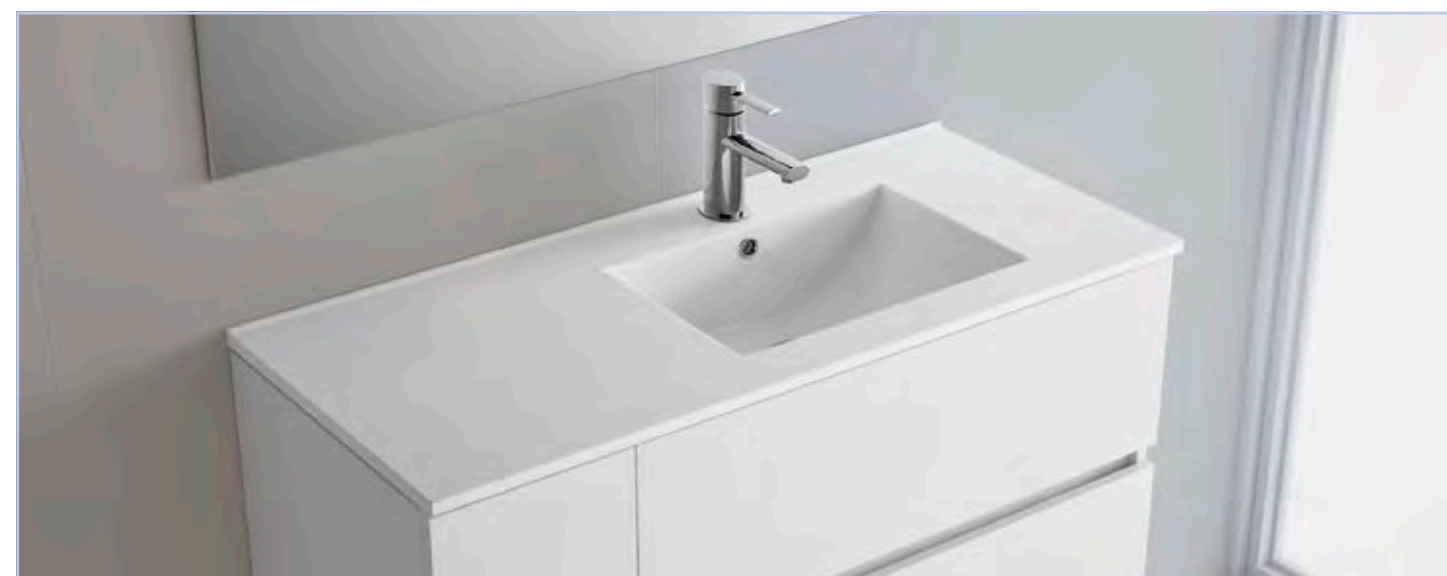

Lavatório IBERIA 855 armário à esquerda porcelana branca
sem sifão nem válvula clic-clac
855 x 20 x 460 mm

21091 | 185 €

Lavatório IBERIA 1055 armário à esquerda porcelana branca
sem sifão nem válvula clic-clac
1055 x 20 x 460 mm

21093 | 239 €

Lavatório IBERIA 1005 armário à esquerda porcelana branca
sem sifão nem válvula clic-clac
1005 x 20 x 460 mm

20743 | 225 €

Lavatório IBERIA 1210 armário à esquerda porcelana branca
sem sifão nem válvula clic-clac
1210 x 20 x 460 mm

20746 | 365 €