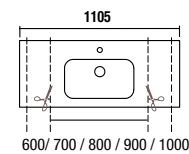

¿Que passos devo seguir para ESCOLHER?

1. 1 Medir ESPAÇO a mobilar
2. 2 Escolher COMPOSIÇÃO
   1. 2a Medida do móvel principal e sua POSIÇÃO
   2. 2b ACRESCENTAR arrumação num ou em ambos os lados

1. 3 Escolher o modelo de lavatório SOFÍA conforme:
   - medida/posição do móvel. (NOTA: A poça deve coincidir com o móvel principal)
   - medida TOTAL da composição e/ou do buraco na parede.

POÇA CENTRADA (corte a 1 ou 2 lados)

- Composição ENTRE 610mm e 1105mm
  Largura poça 480mm
  Móveis 600, 700, 800, 900, 1000

- Composição ENTRE 1105mm e 2005mm
  Largura poça 580mm
  Móveis 700, 800, 900, 1000, 1200

LAVATÓRIO DESCENTRADO (corte UNICAMENTE no lado contrário da poça)

- Apenas com móvel de **600mm**

- Apenas com móvel de **700mm**

- Apenas com móvel de **800mm**

LAVATÓRIO SOFÍA À MEDIDA

De poça centrada ou descentrada, pode-se recortar 1 ou 2 lados, respeitando as Medidas indicadas do móvel.

1105 x 460

Centrado (poça de 48cm)	
cod.	€
24402	445

2005 x 460

Centrado (poça de 58cm)	
cod.	€
24403	815

855 x 460

Direito (poça de 48cm)	
cod.	€
24390	361

Esquerdo (poça de 48cm)	
cod.	€
24396	361

1005 x 460

Direito (poça de 48cm)	
cod.	€
24391	391

Esquerdo (poça de 48cm)	
cod.	€
24397	391

1055 x 460

Direito (poça de 58cm)	
cod.	€
24392	418

Esquerdo (poça de 58cm)	
cod.	€
24398	418

1205 x 460

Direito (poça de 58cm)	
cod.	€
24393	456

Esquerdo (poça de 58cm)	
cod.	€
24399	456

1405 x 460

Direito (poça de 48cm)	
cod.	€
24394	514

Esquerdo (poça de 48cm)	
cod.	€
24400	514

1405 x 460

Direito (poça de 48cm)	
cod.	€
25505	519

Esquerdo (poça de 48cm)	
cod.	€
25506	519

1605 x 460

Direito (poça de 58cm)	
cod.	€
24395	588

Esquerdo (poça de 58cm)	
cod.	€
24401	588

RÉGUA DE REMATE 16MM