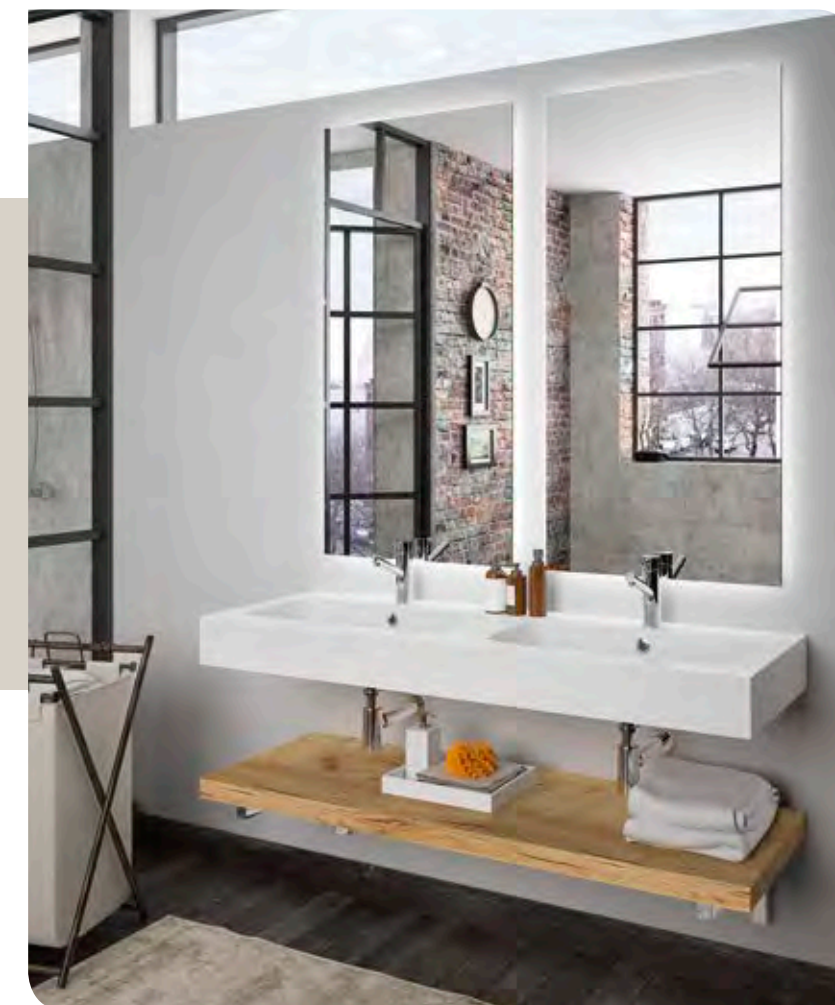

Tamos 16

Os tamos Alliance permitir-lhe-ão mudar a estética e ajustá-la à dimensão que necessite, graças à sua ampla gama de medidas e disponibilidade de tamos à medida.

Tamos 40/50

Os nossos tamos com maior espessura permitir-lhe-ão realizar as composições mais modernas com os seus acabamentos em HPL, resistindo aos usos mais exigentes.