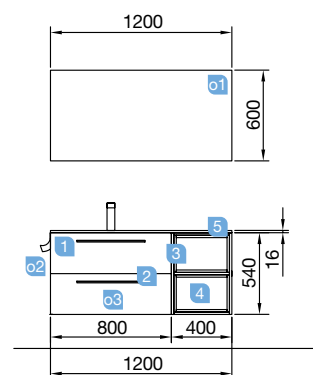

FUSSION CHROME 1205/D cinza brilho

MÓVEL 800+ARMÁRIO 400

COD	DESCRIÇÃO	€
COMPOSIÇÃO 1205/D CINZA BRILHO		
1	23294 Móvel suspenso FUSSION CHROME 800 cinza brilho 2 gavetas com soft close. 797 x 540 x 450 mm	249
2	26822 Puxador FUSSION 450 cromado brilho (2 un)	42
3	23355 Armário suspenso ALLIANCE 400 cinza brilho 2 gavetas. 400 x 540 x 434 mm	96
4	21976 Conjunto de dois cubos embelezadores ALLIANCE 400 branco brilho para armário de 400. 367 x 244 x 428 mm	65
5	20747 Lavatório IBERIA 1210 armário à direita porcelana branca sem sifão nem válvula clic-clac 1210 x 20 x 460 mm	365
PREÇO TOTAL DO CONJUNTO		817

OPCIONAIS		
COD	DESCRIÇÃO	€
o1	20742 Espelho REFLEXO 1200 horizontal vertical luz led (17,28 W) IP44 1200 x 600 mm	324
o2	23025 Toalheiro duplo JAZZ anodizado brilho profundidade 45 e 50. 385 x 125 x 68 mm	50
o3	13663 Sifão com válvula de descarga clic-clac latão cromado	61

Com o novo organizador na gaveta superior, que vem de fábrica em todas as séries fussion, ter tudo organizado é agora mais fácil.