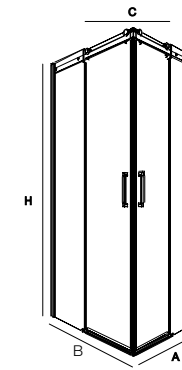

SÉRIE HELSINKI

Angular de Duche

RESGUARDO ANGULAR DE DUCHE COM DUAS PORTAS E DOIS FIXOS

- Com sistema de extração de portas para uma fácil limpeza
- Vidro transparente temperado Norma EN- 12150 de 6 mm na porta e fixo.
- Expansão 20 mm em cada perfil à parede
- Altura 1950 mm
- Perfil alumínio acabamento prata brilho com puxadores cromados.
- Sem perfil inferior
- Reversível.