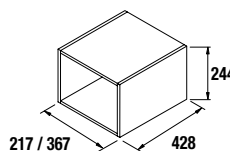

Branco brilho		Taupe mate		Carbon - TX	
	cod.	€	cod.	€	cod.	€
250	23342	55	23346	55	23344	55
400	21976	65	23347	65	23345	65