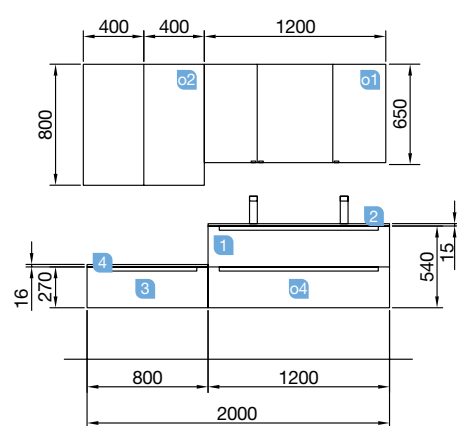

MONTERREY 2000 alsacia

MÓVEL 1200 + ARMÁRIO 800

COD	DESCRIÇÃO	€
COMPOSIÇÃO DE 2000 ALSACIA		
1	23450 Móvel suspenso MONTERREY 1200 alsacia 2 gavetas metálicas com soft close 1197 x 540 x 450 mm	556
2	21073 Lavatório SOFIA 1205 MineralMarmo duas torneiras sem sifão e sem válvula clic-clac 1205 x 15 x 460	477
3	23438 Armário suspenso MONTERREY 800 alsacia 1 gaveta metálica com soft close 797 x 270 x 450 mm	297
4	23468 Tampo alsacia para móvel e armário. 800 x 16 x 460 mm	92
PREÇO TOTAL DO CONJUNTO		1422
OPCIONAIS		
COD	DESCRIÇÃO	€
o1	24593 Armário ALLIANCE 1200 3 portas espelho duplo com interruptor e tomada 1200 x 650 x 150 mm	571
o2	23221 Módulo ALLIANCE 400 alsacia (2 un) esquerdo / direito 1 porta abertura push 400 x 800 x 162 mm	318
o3	23030 cubo organizador carbon-TX (1 un) para gaveta metálica Carbon-TX 150 x 342 x 66 mm	20
o4	13663 Sifão com válvula de descarga clic-clac latão cromado	61

Armário camarim Alliance. Puxadores de aço, laterais de espelho, portas de espelho duplas para se ver de todos os ângulos, tomada e interruptor e um interior de luxo com o nosso Carbon-TX. Ver mais no capítulo 6.