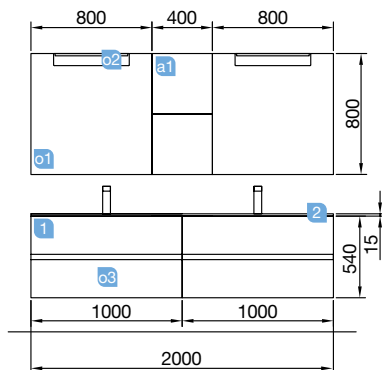

FUSSION LINE DUPLO 2005 alsacia

2 MÓVEIS DE 1000

COD	DESCRIÇÃO	€
COMPOSIÇÃO DUPLO 2005 ALSACIA		
1 23308	Móvel suspenso FUSSION LINE 1000 alsacia (2 un) 2 gavetas com unheiro e soft close 997 x 540 x 450 mm	578
2 24339	Lavatório SOFIA 2005 duplo MineralMarmo sem sifão nem válvula clic-clac. 2005 x 15 x 460	823
PREÇO TOTAL DO CONJUNTO		1401
OPCIONAIS		
COD	DESCRIÇÃO	€
o1 16910	Espelho SENA 800 (2 un) horizontal vertical moldura 5 mm. 800 x 800 mm	152
o2 20728	Aplicador ESTORIL 500 (2 un) luz led (6 W) IP44, fixação ao espelho ou à parede 500 x 76 x 79 mm	306
o3 13663	Sifão com válvula de descarga clic-clac latão cromado (2 un)	122
AUXILIARES		
COD	DESCRIÇÃO	€
a1 23215	Módulo ALLIANCE 400 alsacia (2 un) esquerdo / direito 1 porta abertura push 400 x 400 x 162 mm	266

Profundidade 45

FUSSION LINE DUPLO 2005 alsacia

2 MÓVEIS DE 1000