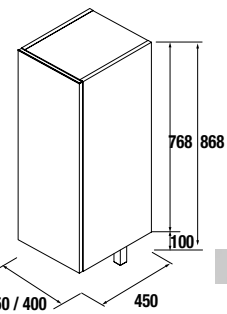

ARMÁRIO AO CHÃO ALLIANCE

Armário ao chão reversível de 1 porta com sistema de abertura push e interiores em Carbon-TX. Dobradiças de abertura 110°. Com duas prateleiras reguláveis em altura. Compatível com as séries: Fussion Line / Fussion Chrome

	Branco brilho		Cinza brilho		Taupe brilho		Natural		Pinho baía		Sbiancato		Alsacia	
	cod.	€	cod.	€	cod.	€	cod.	€	cod.	€	cod.	€	cod.	€
250	26847	159	26848	159	26849	159	26850	159	26851	159	26852	159	26853	159
400	26854	189	26855	189	26856	189	26857	189	26858	189	26859	189	26860	189