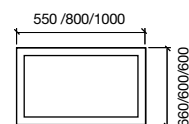

Espelho PRATA gravada 800
horizontal vertical
800 x 600 mm

16080 | 105 €

16081 | 111 €