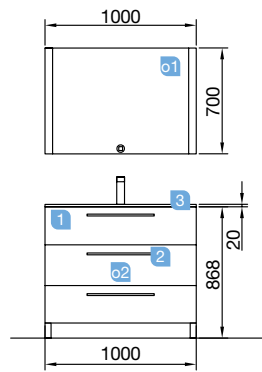

OPCIONAIS		
COD	DESCRIÇÃO	€
o1 23403	Espelho TOULOUSE 1000 horizontal luz led (20 W) IP44. 1000 x 700 mm	356
o2 13663	Sifão com válvula de descarga clic-clac latão cromado	61

OPCIONAIS		
COD	DESCRIÇÃO	€
o1 22958	Espelho CHICAGO 1200 horizontal e vertical com anti-embaciamento e luz LED (30 W) IP44. 1200 x 600 mm	465
o2 23025	Toalheiro duplo JAZZ anodizado brilho (2 un) profundidade 45 e 50. 385 x 125 x 68 mm	100
o3 13663	Sifão com válvula de descarga clic-clac latão cromado (2 un)	122