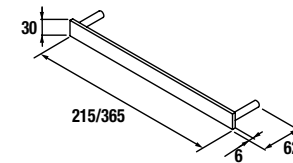

PUXADOR TOALHEIRO EXTRAÍVEL ALLIANCE

Puxador para armário Alliance em diferentes acabamentos, não incluído.

	Branco		Preto		Anodizado brilho	
	cod.	€	cod.	€	cod.	€
250	26915	20	26914	20	26913	20
400	26920	23	26919	23	26918	23