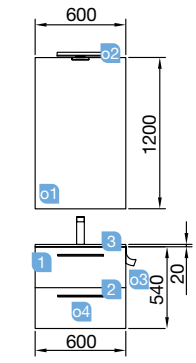

FUSSION CHROME 600 natural

2 GAVETAS COM SOFT CLOSE

COD	DESCRIÇÃO	€
COMPOSIÇÃO COM MÓVEL DE 600		
1 23285	Móvel suspenso FUSSION CHROME 600 natural 2 gavetas com soft close. 598 x 540 x 450 mm	229
2 26821	Puxador FUSSION 300 cromado brilho (2 un)	34
3 14711	Lavatório IBERIA 610 porcelana branca sem sifão nem válvula clic-clac. 610 x 20 x 460 mm	100
PREÇO TOTAL DO CONJUNTO		363

OPCIONAIS		
COD	DESCRIÇÃO	€
o1 17893	Espelho SENA 1200 horizontal vertical luna 5 mm. 1200 x 600 mm	114
o2 21735	Aplicador PANDORA 308 cromado brilho luz led (6 W) IP44 fixação multiencaixe. 308 x 96 x 32 mm	64
o3 23025	Toalheiro duplo JAZZ anodizado brilho profundidade 45 e 50. 385 x 125 x 68 mm	50
o4 13663	Sifão com válvula de descarga clic-clac latão cromado	61

OPCIONAIS		
COD	DESCRIÇÃO	€
o1 23406	Espelho CANDEM 1000 horizontal vertical com luz led (9,6 W) IP44 1000 x 600 mm	356
o2 13663	Sifão com válvula de descarga clic-clac latão cromado	61

FUSSION CHROME 700 alsacia

2 GAVETAS COM SOFT CLOSE

COD	DESCRIÇÃO	€
COMPOSIÇÃO COM MÓVEL DE 700		
1 23290	Móvel suspenso FUSSION CHROME 700 alsacia 2 gavetas com soft close. 697 x 540 x 450 mm	242
2 26822	Puxador FUSSION 450 cromado brilho (2 un)	42
3 20749	Lavatório TOSCANA 705 carga mineral branca sem sifão nem válvula clic-clac. 705 x 50 x 460 mm	219
PREÇO TOTAL DO CONJUNTO		503