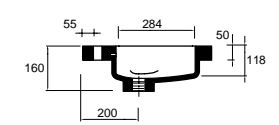

CARGA MINERAL

PROFUNDIDADE 45

Lavatório TOSCANA 605 carga mineral branca
sem sifão nem válvula clic-clac
605 x 50 x 460 mm

20748 | 209 €

Lavatório TOSCANA 705 carga mineral branca
sem sifão nem válvula clic-clac
705 x 50 x 460 mm

20749 | 219 €

Lavatório TOSCANA 805 carga mineral branca
sem sifão nem válvula clic-clac
805 x 50 x 460 mm

20750 | 229 €

Lavatório TOSCANA 905 carga mineral branca
sem sifão nem válvula clic-clac
905 x 50 x 460 mm

20751 | 239 €

Lavatório TOSCANA 1005 carga mineral branca
sem sifão nem válvula clic-clac
1005 x 50 x 460 mm

20752 | 259 €

Lavatório TOSCANA 1205 carga mineral branca
sem sifão e sem válvula clic-clac
1205 x 50 x 460 mm

23396 | 315 €

Lavatório TOSCANA 1200 carga mineral branca
duas torneiras sem sifão e sem válvula clic-clac
1205 x 50 x 460 mm

26938 | 329 €

Lavatório TOSCANA 1205 duplo carga mineral branca
sem sifão nem válvula clic-clac
1205 x 50 x 460 mm

20753 | 359 €

Lavatório TOSCANA 1400 duplo carga mineral branca
sem sifão nem válvula clic-clac
1405 x 50 x 460 mm

27144 | 399 €