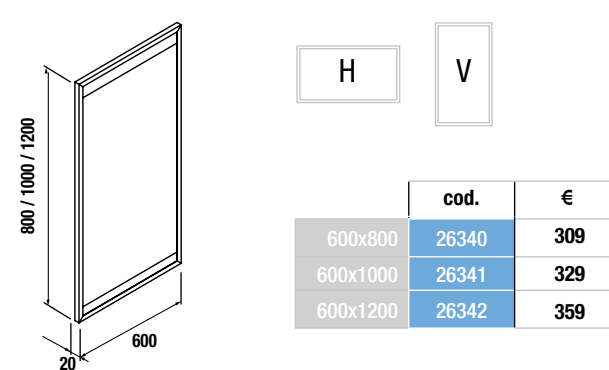

ESPELHO COM LUZ VINCI

Espelho com moldura de alumínio lacado preto Horizontal/Vertical e faixas rugosas de 35mm IP44 (20W) (1800lm) (5700K)