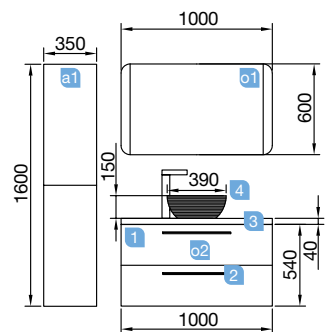

FUSSION CHROME 1000 cinza brilho

2 GAVETAS COM SOFT CLOSE

COD	DESCRIÇÃO	€
COMPOSIÇÃO DE MÓVEL DE 1000		
1	23276 Móvel suspenso FUSSION CHROME 1000 cinza brilho 2 gavetas com soft close. 997 x 540 x 450 mm	289
2	26822 Puxador FUSSION 450 cromado brilho (2 un)	42
3	23018 Tampo carvalho África para móvel e armário. 1000 x 40 x 460 mm	235
4	21854 Lavatório de pousar ULTRAFINO SEDUCTION porcelana branca sem sifão nem válvula. 390 x 390 x 150 mm	176
PREÇO TOTAL DO CONJUNTO		742

OPCIONAIS		
COD	DESCRIÇÃO	€
o1	23406 Espelho CANDEM 1000 horizontal vertical com luz led (9,6 W) IP44 1000 x 600 mm	356
o2	16994 Sifão com válvula aberta de descarga latão cromado	61
AUXILIARES		
COD	DESCRIÇÃO	€
a1	22829 Pilar suspenso ALLIANCE cinza antracite brilho esquerdo / direito 2 portas abertura push 350 x 1600 x 349 mm	319

OPCIONAIS		
COD	DESCRIÇÃO	€
o1	22956 Espelho CHICAGO 800 (2 un) horizontal e vertical com anti-embaciamento e luz LED (20 W) IP44. 800 x 600 mm	784
o2	16994 Sifão com válvula aberta de descarga latão cromado (2 un)	122
AUXILIARES		
COD	DESCRIÇÃO	€
a1	22900 Módulo ALLIANCE 400 carbon-TX horizontal vertical 1 abertura. 400 x 150 x 162 mm	42

FUSSION CHROME 1850 alsacia

MÓVEL 800+ARMÁRIO 250+MÓVEL 800

COD	DESCRIÇÃO	€
COMPOSIÇÃO 1850 ALSACIA		
1	23296 Móvel suspenso FUSSION CHROME 800 alsacia (2 un) 2 gavetas com soft close. 797 x 540 x 450 mm	498
2	26825 Puxador FUSSION 450 petro mate (4 un)	84
3	27002 Armário suspenso FUSSION CHROME 250 alsacia 2 gavetas com soft close. 250 x 540 x 450 mm	167
4	26823 Puxador FUSSION 150 petro mate (2 un)	28
5	23015 Tampo carvão mate de 1801 hasta 2000 para móvel e armário 1801 - 2000 x 50 x 460 mm	446
6	21739 Lavatório de pousar SENSATION porcelana branca (2 un) sem sifão nem válvula. 485 x 128 x 285 mm	312
PREÇO TOTAL DO CONJUNTO		1535