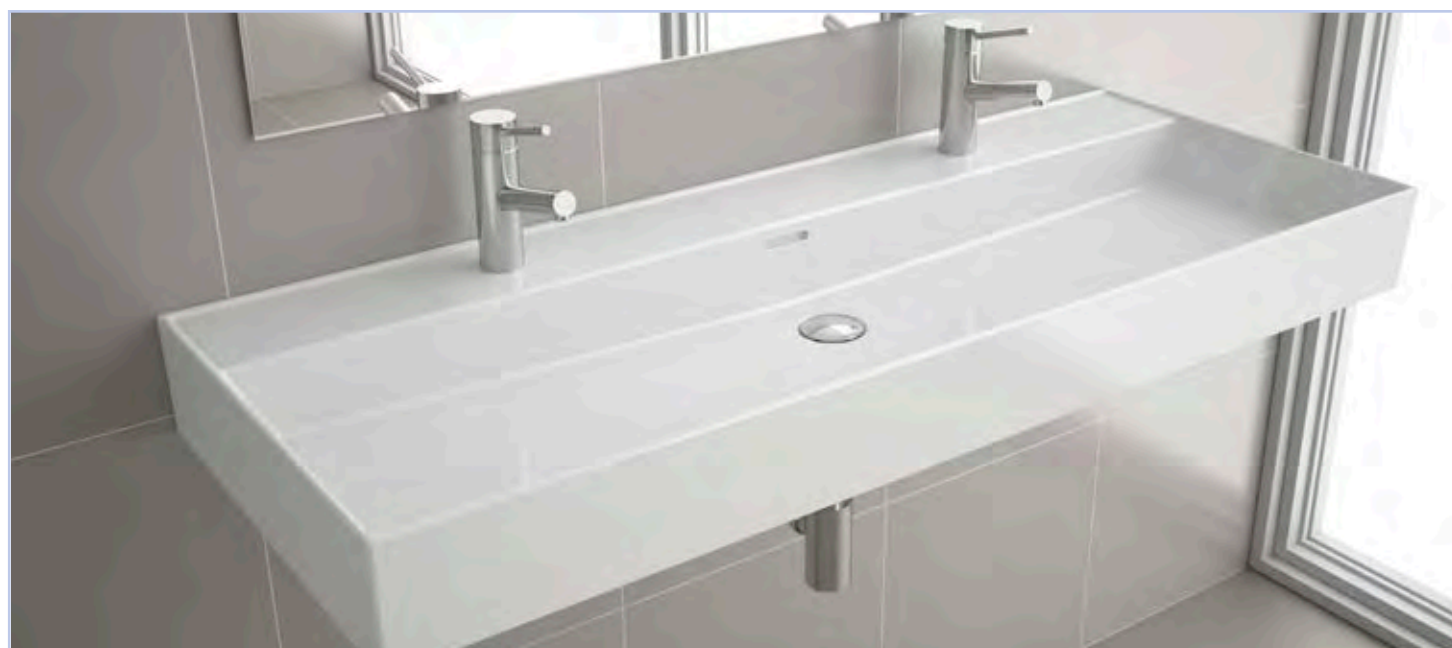

Lavatório VENETO 1210 porcelana branca
duas torneiras sem sifão e sem válvula clic-clac
1210 x 120 x 460 mm

23399 | 346 €