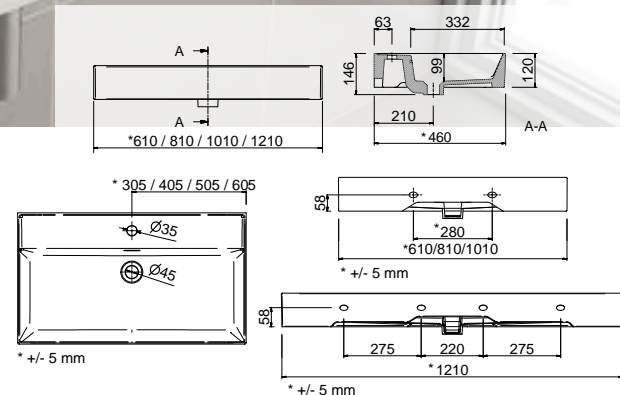

Lavatório VENETO 1210 duplo porcelana branca
sem sifão nem válvula clic-clac
1210 x 120 x 460 mm

23398 | 356 €