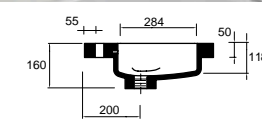

CARGA MINERAL

PROFUNDIDADE 45

Lavatório TOSCANA 605 carga mineral branca
sem sifão nem válvula clic-clac
605 x 50 x 460 mm

20748 | 209 €

Lavatório TOSCANA 705 carga mineral branca
sem sifão nem válvula clic-clac
705 x 50 x 460 mm

20749 | 219 €

Lavatório TOSCANA 805 carga mineral branca
sem sifão nem válvula clic-clac
805 x 50 x 460 mm

20750 | 229 €

Lavatório TOSCANA 905 carga mineral branca
sem sifão nem válvula clic-clac
905 x 50 x 460 mm

20751 | 239 €

Lavatório TOSCANA 1005 carga mineral branca
sem sifão nem válvula clic-clac
1005 x 50 x 460 mm

20752 | 259 €

Lavatório TOSCANA 1205 carga mineral branca
sem sifão e sem válvula clic-clac
1205 x 50 x 460 mm

23396 | 315 €

Lavatório TOSCANA 1200 carga mineral branca
duas torneiras sem sifão e sem válvula clic-clac
1205 x 50 x 460 mm

26938 | 329 €

Lavatório TOSCANA 1205 duplo carga mineral branca
sem sifão nem válvula clic-clac
1205 x 50 x 460 mm

20753 | 359 €

Lavatório TOSCANA 1400 duplo carga mineral branca
sem sifão nem válvula clic-clac
1405 x 50 x 460 mm

27144 | 399 €