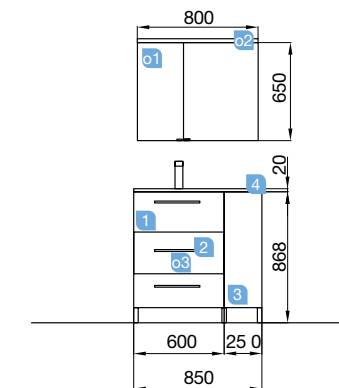

Profundidade 45

FUSSION CHROME 855/D pinho baía

MÓVEL 600+ARMÁRIO 250

COD	DESCRIÇÃO	€
COMPOSIÇÃO 855/D PINHO BAÍA		
1	26582 Móvel FUSSION CHROME 600 pinho baía 3 gavetas com soft close. 598 x 868 x 450 mm	302
2	26821 Puxador FUSSION 300 cromado brilho (3 un)	51
3	26851 Armário ALLIANCE 250 pinho baía esquerdo / direito 1 porta abertura push 250 x 868 x 450 mm	159
4	21090 Lavatório IBERIA 855 armário à direita porcelana branca sem sifão nem válvula clic-clac. 855 x 20 x 460 mm	185
PREÇO TOTAL DO CONJUNTO		697
OPCIONAIS		
COD	DESCRIÇÃO	€
o1	23410 Armário ALLIANCE 800 2 portas espelho duplo com interruptor e tomada 800 x 650 x 150 mm	403
o2	23412 Aplique ALLIANCE 800 luz led (12W)	212
o3	13663 Sifão com válvula de descarga clic-clac latão cromado	61