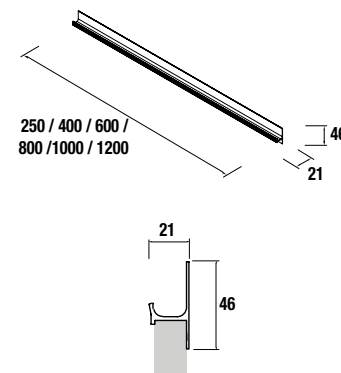

SÉRIE SPIRIT
Personalização Puxadores

	Branco soft		Preto soft		Anodizado brilho	
	cod.	€	cod.	€	cod.	€
250	22954	7	22949	7	26806	7
400	22955	10	22950	10	26807	10
600	22951	13	22946	13	26808	13
800	22952	16	22947	16	26809	16
1000	22953	23	22948	23	26810	23
1200	23900	33	23901	33	26811	33

Auxiliares Alliance

ARMÁRIO SUSPENSO ALLIANCE 2 ABERTURAS

Armário suspenso com 2 aberturas. Combinável com séries: Fussion Line / Fussion Chrome / Spirit / Monterrey

	Branco brilho		Cinza brilho		Taupe brilho		Natural		Pinho baía		Sbiancato		Alsacia	
	cod.	€	cod.	€	cod.	€	cod.	€	cod.	€	cod.	€	cod.	€
250	23348	86	23349	86	23353	86	23352	86	24742	86	23350	86	23351	86
400	23657	96	23355	96	23359	96	23358	96	24743	96	23356	96	23357	96

CUBO DECORATIVO CÔMODA 2 COMPARTIMENTOS ABERTOS ALLIANCE

Cômodas com compartimentos abertos 250 / 400 e Cubos decorativos. Vendem-se em formato Kit.

	Branco brilho		Taupe mate		Carbon - TX	
	cod.	€	cod.	€	cod.	€
250	23342	55	23346	55	23344	55
400	21976	65	23347	65	23345	65