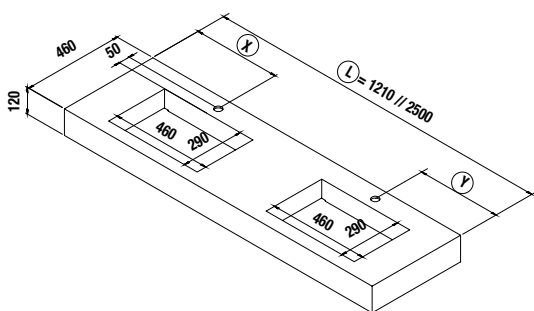

Carvalho África		Carvalho Ártico		Marmol Branco		Piedra Gris		Cemento	
		cod.	€	cod.	€	cod.	€	cod.	€	cod.	€
2 Lavatórios	1210 - 1400	24478	1099	25421	1099	25434	1099	25447	1099	25601	1099
	1410 - 1600	24479	1199	25422	1199	25435	1199	25448	1199	25602	1199
	1610 - 1800	24480	1299	25423	1299	25436	1299	25449	1299	25603	1299
	1810 - 2000	24481	1499	25424	1499	25437	1499	25450	1499	25604	1499
	2010 - 2500	24482	1699	25425	1699	25438	1699	25451	1699	25605	1699

TAMPOS KOMPAKT COM LAVATÓRIO INTEGRADO
Tampos de 600 a 2500 à medida com lavatório integrado.

TAMPOS KOMPAKT COM LAVATÓRIO INTEGRADO E PROFUNDIDADE DE 51 CM

Tampos à medida com lavatório integrado e peça em ABS com tratamento antibacteriano, suportes com regulação e esquadros de fixação incluídos 150x415mm.