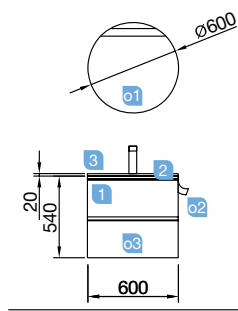

SPIRIT 600 branco brilho

2 GAVETAS COM SOFT CLOSE

COD	DESCRIÇÃO	€
COMPOSIÇÃO DE MÓVEL DE 600		
1	26814 Móvel suspenso SPIRIT 600 branco brilho 2 gavetas metálicas com soft close 598 x 540 x 450 mm	362
2	26808 Puxador SPIRIT 600 anodizado (2 un)	26
3	14711 Lavatório IBERIA 610 porcelana branca sem sifão nem válvula clic-clac. 610 x 20 x 460 mm	100
PREÇO TOTAL DO CONJUNTO		488

OPCIONAIS

COD	DESCRIÇÃO	€
o1	23408 Espelho ROUND 600 Circular com luz LED (9,6 W) IP44, d 600 mm	244
o2	23025 Toalheiro duplo JAZZ anodizado brilho profundidade 45 e 50. 385 x 125 x 68 mm	50
o3	13663 Sifão com válvula de descarga clic-clac latão cromado	61

OPCIONAIS

COD	DESCRIÇÃO	€
o1	22956 Espelho CHICAGO 800 horizontal e vertical com anti-embaciamento e luz LED (20 W) IP44. 800 x 600 mm	392
o2	13663 Sifão com válvula de descarga clic-clac latão cromado	61
o3	23030 cubo organizador carbon-TX (1 un) para gaveta metálica Carbón-TX 150 x 342 x 66 mm	20
o4	23031 Aplique SENSOR LED (1 un) luz LED (0,72 W) com fixação adesiva, recarregável por micro USB IP44. 190 x 30 x 22 mm	53

SPIRIT 800 CINZA BRILHO

2 GAVETAS COM SOFT CLOSE

COD	DESCRIÇÃO	€
COMPOSIÇÃO COM MÓVEL DE 800		
1	22802 Móvel suspenso SPIRIT 800 cinza brilho 2 gavetas metálicas com soft close 797 x 540 x 450 mm	417
2	26809 Puxador SPIRIT 800 anodizado (2 un)	32
3	14712 Lavatório IBERIA 810 porcelana branca sem sifão nem válvula clic-clac. 810 x 20 x 460 mm	125
PREÇO TOTAL DO CONJUNTO		574