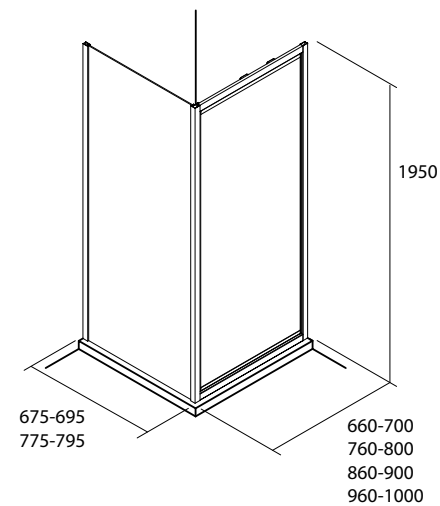

SÉRIE HABITAT Frontal com lateral fixo

RESGUARDO FRONTAL DUCHE COM LATERAL FIXO

- Vidro transparente temperado Norma EN- 12150 de 6 mm na porta
- Expansão 20 mm em cada perfil à parede
- Altura 1950 mm
- Perfil alumínio acabamento prata brilho
- Reversível.
- Pega ergonómica especial em ABS de fácil abertura
- Tratamento anti-calcário incluído de série em todos os modelos

FRONTAL DE DUCHE					
VIDRO					
MEDIDAS (A)	ALTURA (H)	ACESSO (C)	ACABAMENTO	COD.	€
660 - 700	1950	524	prata brilho	23413	359
760 - 800	1950	624	prata brilho	23414	379
860 - 900	1950	724	prata brilho	23415	395
960 - 1000	1950	824	prata brilho	23416	410

LATERAIS FIXOS / para frontais de duche					
VIDRO					
MEDIDAS (A)	ALTURA (H)	ACABAMENTO	COD.	€	
675 - 695	1950	prata brilho	23417	187	Stock
775 - 795	1950	prata brilho	23418	197	

LATERAIS FIXOS ESPECIAIS/ para frontais de duche					
VIDRO					
MEDIDAS (A)	ALTURA (H)	ACABAMENTO	Nº EMBALAGEM	COD.	€
< 600	1950	prata brilho	1	25747	197
600 - 800	1950	prata brilho	1	25748	228
800 - 1000	1950	prata brilho	1	25749	258
1000 - 1200	1950	prata brilho	1	25750	288