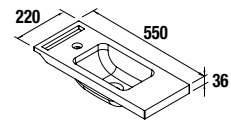

Compatibilidade com Lavatórios

MARTHA (Solid surface)