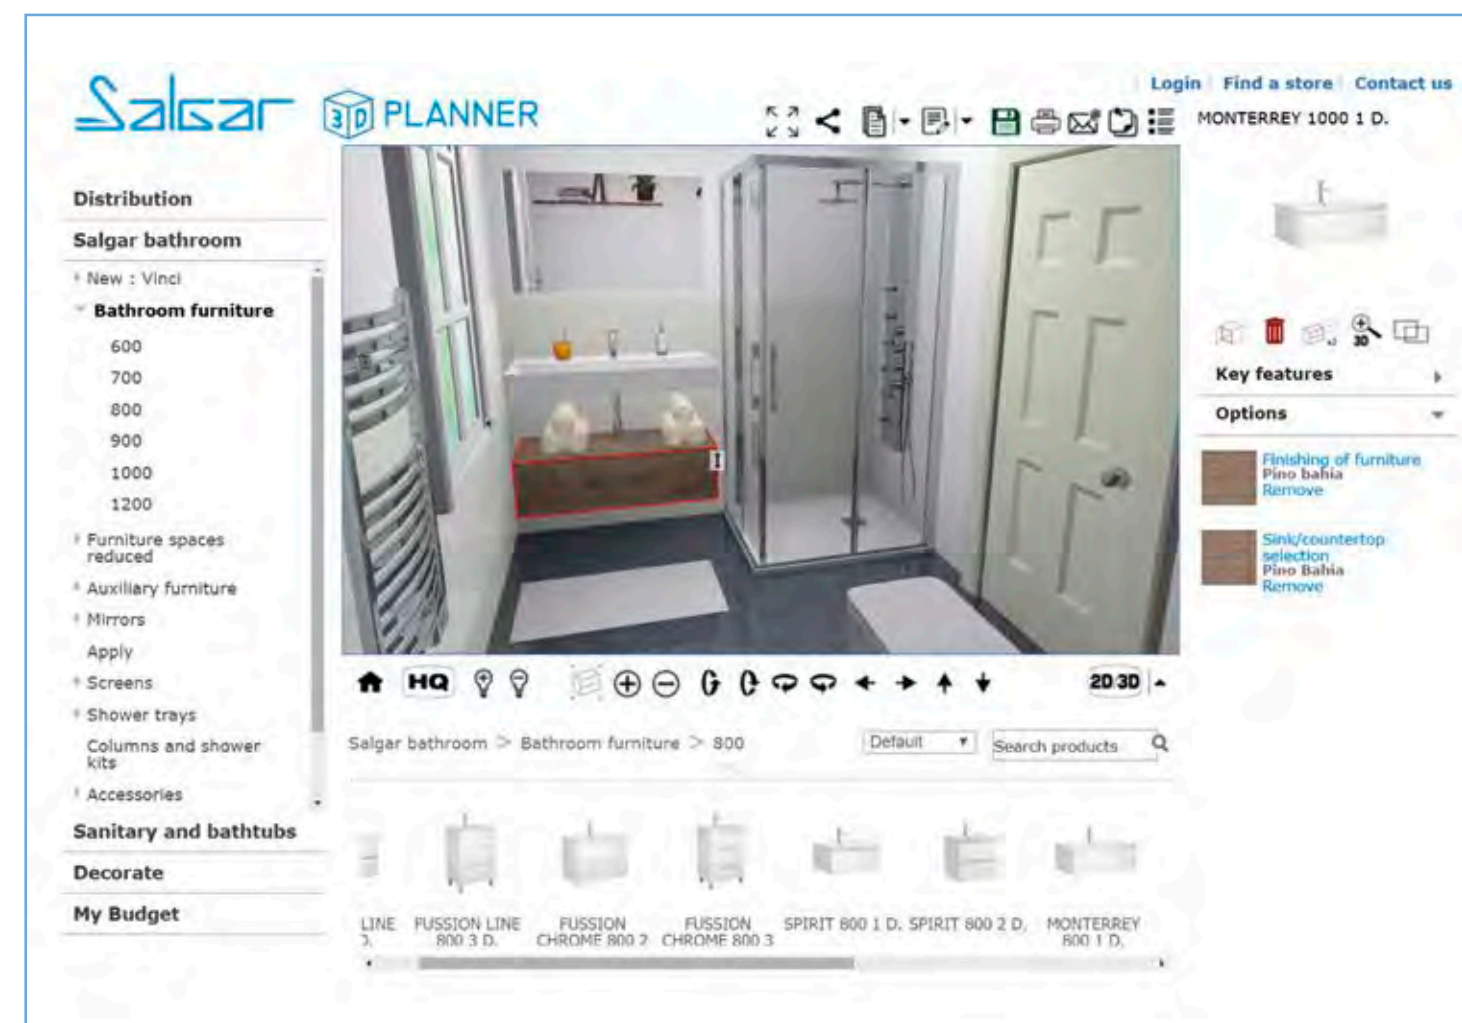

DEFINE À MEDIDA O TEU ESPAÇO DE BANHO SALGAR

Salgar tem à disposição de todos os seus clientes e consumidores uma nova ferramenta o Configurador 3D para desenhar o seu próprio espaço de banho.

O Configurador da Salgar estará online na página Salgar, (sem necessidade de aplicação externa), de forma gratuita e acessível a todos com ligação à Internet para todos os clientes que o desejem, As principais características e benefícios são:

a criação do espaço de banho de raiz com as dimensões reais da planta e a colocação dos elementos arquitetónicos (portas, janelas, colunas, ...) a partir das propostas já configuradas pela Salgar e adaptá-las a cada projeto;

permite incorporar todos os produtos do catálogo Salgar, móveis, resguardos, espelhos, acessórios e todas as referências que encontrará nas seguintes páginas;

permite encontrar os produtos por nome/gama Salgar;

Guardar e partilhar por e-mail os desenhos criados; e ainda criar um orçamento detalhado com os PVP da Salgar

Uma ferramenta prática, útil e fácil de usar que pretende ajudar todos os nossos clientes a desenhar e implementar todos os projetos de banho com todas as referências do Catálogo Geral da Salgar. Experimente agora mesmo e não hesite em consultar o seu agente para questionar como pode usá-lo para criar os seus projetos imediatamente.