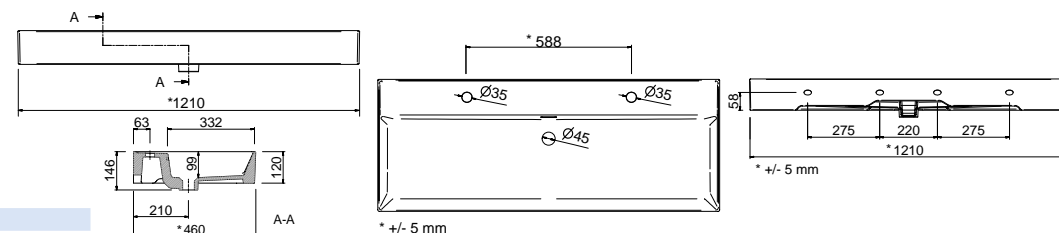

PORCELANA

PROFUNDIDADE 45

Lavatório VENETO 610 porcelana branca
sem sifão e sem válvula clic clac
610 x 120 x 460 mm

23400 | 183 €

Lavatório VENETO 810 porcelana branca
sem sifão e sem válvula clic clac
810 x 120 x 460 mm

23401 | 193 €

Lavatório VENETO 1010 porcelana branca
sem sifão e sem válvula clic clac
1010 x 120 x 460 mm

23397 | 224 €

Lavatório VENETO 1210 porcelana branca
sem sifão e sem válvula clic clac
1210 x 120 x 460 mm

24177 | 346 €

Lavatório VENETO 1210 duplo porcelana branca
sem sifão nem válvula clic-clac
1210 x 120 x 460 mm

23398 | 356 €

Lavatório VENETO 1210 porcelana branca
duas torneiras sem sifão e sem válvula clic-clac
1210 x 120 x 460 mm

23399 | 346 €

JOGOS DE DESCARGA/SIFÃO

LAVATÓRIOS

Sifão com válvula aberta de descarga latão cromado
16994 | 61 €

Sifão com válvula de descarga latão cromado
9699 | 38 €

Sifão com válvula de descarga clic-clac latão cromado
13663 | 61 €

Tubo complementar
de altura para qualquer sifão
Ø32 x 400 mm
7787 | 20 €

Jogo de sifão reduzido com válvula descarga clic-clac
19366 | 56 €

Sifão SMART
com válvula click
23033 | 84 €

Sifão SMART
com válvula aberta
23032 | 80 €