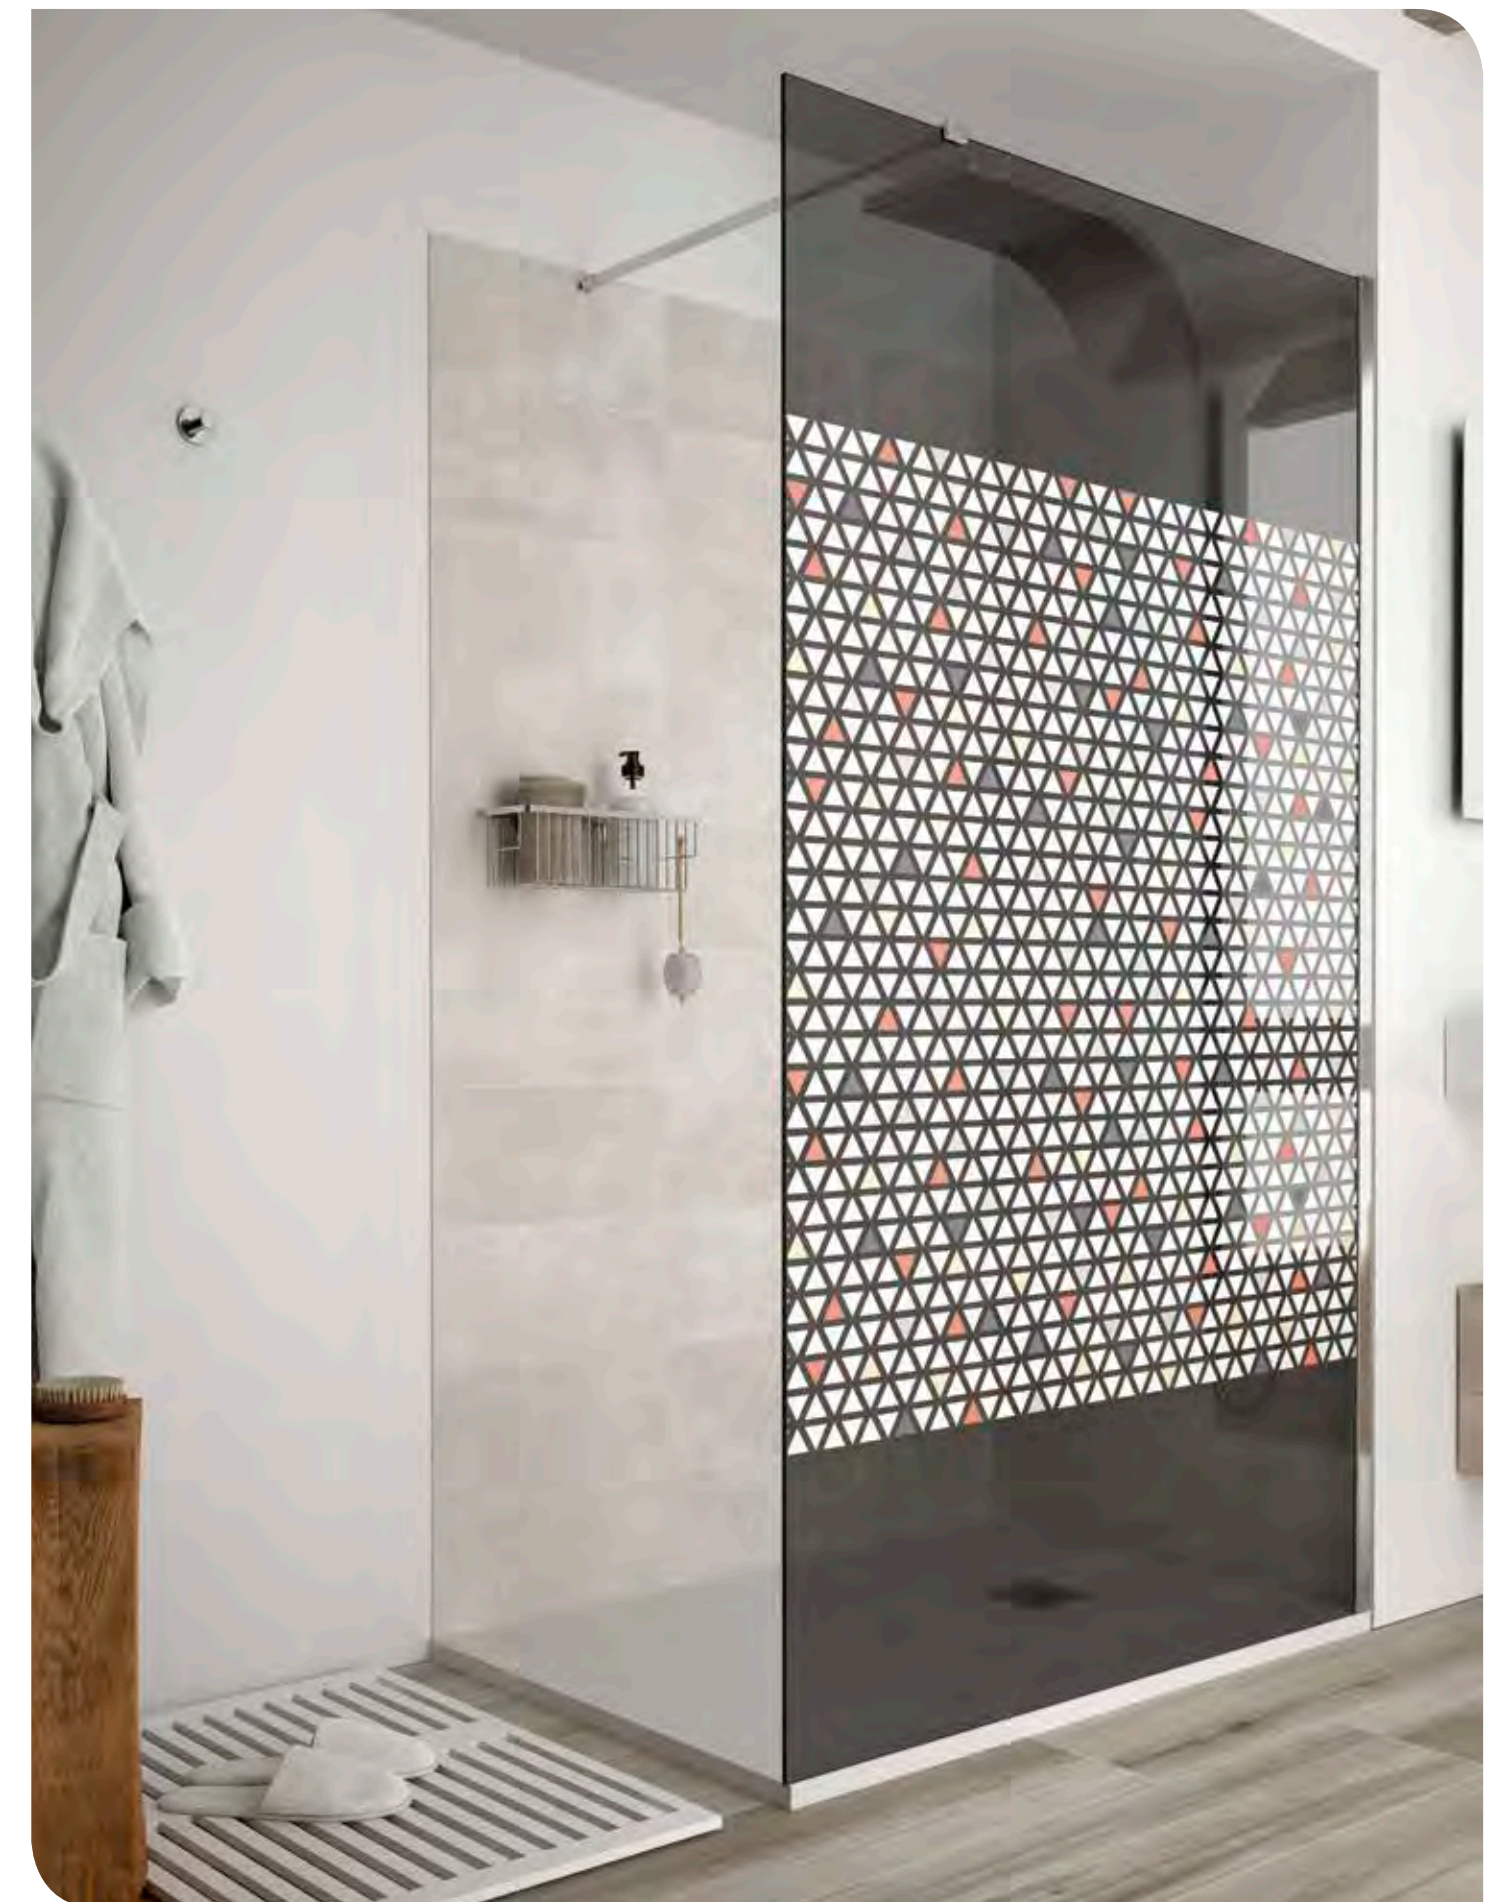

RESGUARDO FIXO E VIDROS COM SERIGRAFIA FUMÉ DECO 1						
FUMÉ DECO 1						
MEDIDAS (A)	ALTURA (H)	ACABAMENTO	Nº EMBALAGEM	COD.	€	
Pedido reduzido	< 400	1950	prata brilho	1	25695	437
	400 - 600	1950	prata brilho	1	25696	481
	600 - 800	1950	prata brilho	1	25697	623
	800 - 1000	1950	prata brilho	1	25698	742
	1000 - 1200	1950	prata brilho	1	25699	816
	1200 - 1400	1950	prata brilho	1	25700	920

RESGUARDO FIXO E VIDROS COM SERIGRAFIA FUMÉ DECO 2						
FUMÉ DECO 2						
MEDIDAS (A)	ALTURA (H)	ACABAMENTO	Nº EMBALAGEM	COD.	€	
Pedido reduzido	< 400	1950	prata brilho	1	25701	437
	400 - 600	1950	prata brilho	1	25702	481
	600 - 800	1950	prata brilho	1	25703	623
	800 - 1000	1950	prata brilho	1	25704	742
	1000 - 1200	1950	prata brilho	1	25705	816
	1200 - 1400	1950	prata brilho	1	25706	920

RESGUARDO FIXO E VIDROS COM SERIGRAFIA FUMÉ DECO 3						
FUMÉ DECO 3						
MEDIDAS (A)	ALTURA (H)	ACABAMENTO	Nº EMBALAGEM	COD.	€	
Pedido reduzido	< 400	1950	prata brilho	1	25707	437
	400 - 600	1950	prata brilho	1	25708	481
	600 - 800	1950	prata brilho	1	25709	623
	800 - 1000	1950	prata brilho	1	25710	742
	1000 - 1200	1950	prata brilho	1	25711	816
	1200 - 1400	1950	prata brilho	1	25712	920

Ultra-Protect
Tratamento anti-calcário incluído

tuv
Certificado por TÜV
Norma Na-14428

CE

NÃO UTILIZAR
PRODUTOS ABRASIVOS