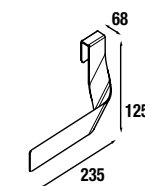

Barra toalheiro JAZZ

Branco		Preto		Anodizado brilho	
cod.	€	cod.	€	cod.	€
23027	34	27042	34	23024	34

Toalheiro duplo JAZZ

Branco		Preto		Anodizado brilho	
cod.	€	cod.	€	cod.	€
23028	50	27043	50	23025	50