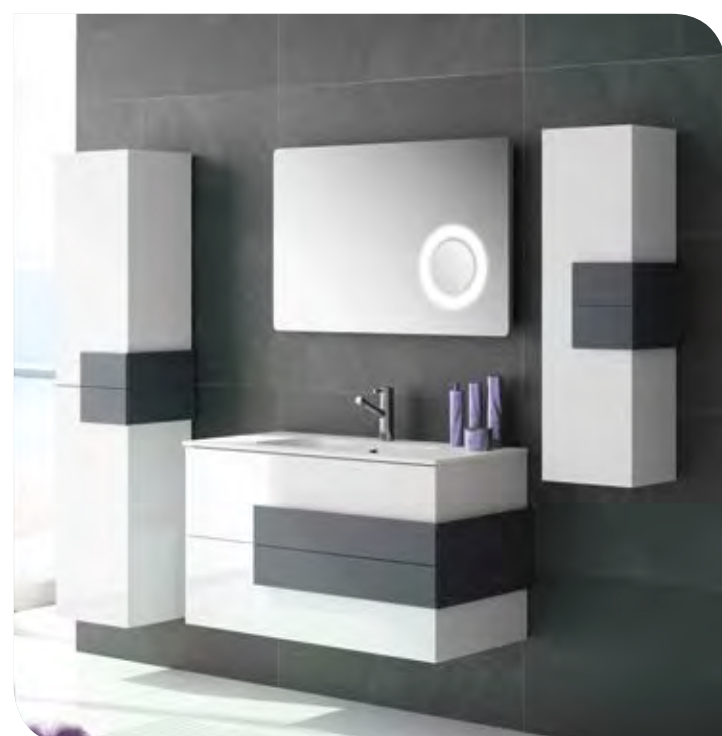

COD	DESCRIÇÃO	€
COMPOSIÇÃO COM MÓVEL DE 1000		
1 21787	Móvel suspenso CRONOS 1000 Branco / Moka Mate 2 gavetas com soft close e separador inferior de gavetas. 1016 x 540 x 470 mm	459
2 19100	Lavatório SOFIA 1005 MineralMarmo sem sifão nem válvula clic-clac. 1005 x 15 x 460	359
PREÇO TOTAL DO CONJUNTO		818

OPCIONAIS

COD	DESCRIÇÃO	€
o1 19089	Espelho ROMA 800 Horizontal vertical com moldura branca, luz led (17W) IP44. 600 x 800 mm	239
o2 23209	Espelho ROMA 1000 Horizontal vertical com moldura branca, luz led (17W) IP44. 1000 x 600 mm	273
o3 13663	Sifão com válvula de descarga clic-clac latão cromado	61

AUXILIARES

COD	DESCRIÇÃO	€
a1 21809	Pilar suspenso CRONOS branco / moka mate esquerdo / direito 2 portas com soft close 369 x 1600 x 319 mm	347

COD	DESCRIÇÃO	€
COMPOSIÇÃO COM MÓVEL DE 800		
1 21785	Móvel suspenso CRONOS 800 Branco / Antracite Mate 2 gavetas com soft close e separador inferior de gaveta. 816 x 540 x 470 mm	429
2 19099	Lavatório SOFIA 805 MineralMarmo sem sifão nem válvula clic-clac. 805 x 15 x 460	289
PREÇO TOTAL DO CONJUNTO		718

COD	DESCRIÇÃO	€
COMPOSIÇÃO COM MÓVEL DE 1000		
1 21788	Móvel suspenso CRONOS 1000 Branco / Antracite Mate 2 gavetas com soft close e separador inferior de gavetas. 1016 x 540 x 470 mm	459
2 19100	Lavatório SOFIA 1005 MineralMarmo sem sifão nem válvula clic-clac. 1005 x 15 x 460	359
PREÇO TOTAL DO CONJUNTO		818