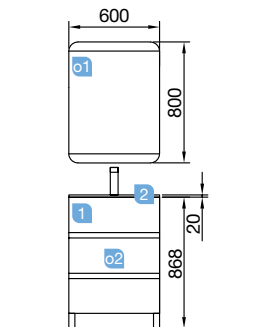

FUSSION LINE 600 alsacia

3 GAVETAS COM SOFT CLOSE

COD	DESCRIÇÃO	€
COMPOSIÇÃO COM MÓVEL DE 600		
1 23261	Móvel FUSSION LINE 600 alsacia 3 gavetas com unheiro e soft close 598 x 868 x 450 mm	302
2 14711	Lavatório IBERIA 610 porcelana branca sem sifão nem válvula clic-clac. 610 x 20 x 460 mm	100
PREÇO TOTAL DO CONJUNTO		402

OPCIONAIS		
COD	DESCRIÇÃO	€
o1 23405	Espelho CANDEM 800 horizontal vertical com luz led (9,6 W) IP44 800 x 600 mm	312
o2 13663	Sifão com válvula de descarga clic-clac latão cromado	61

OPCIONAIS		
COD	DESCRIÇÃO	€
o1 24594	Armário ALLIANCE 700 2 portas espelho duplo com interruptor e tomada 700 x 650 x 150 mm	385
o2 23535	Aplicação PANDORA 608 Luz LED Cromo (1 x 12W) IP44 – fixação multi encaixe. 608 x 112 x 15 mm	103
o3 13663	Sifão com válvula de descarga clic-clac latão cromado	61

Profundidade 45

FUSSION LINE 700 pinho baía

3 GAVETAS COM SOFT CLOSE

COD	DESCRIÇÃO	€
COMPOSIÇÃO COM MÓVEL DE 700		
1 26565	Móvel FUSSION LINE 700 pinho baía 3 gavetas com unheiro e soft close 697 x 868 x 450 mm	312
2 20749	Lavatório TOSCANA 705 carga mineral branca sem sifão nem válvula clic-clac. 705 x 50 x 460 mm	219
PREÇO TOTAL DO CONJUNTO		531