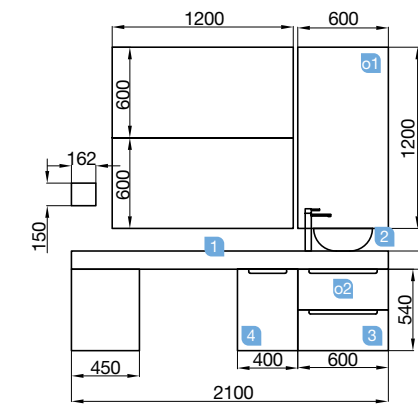

COMPAKT 2100 pedra gris

LAVATÓRIO DE POUSAR