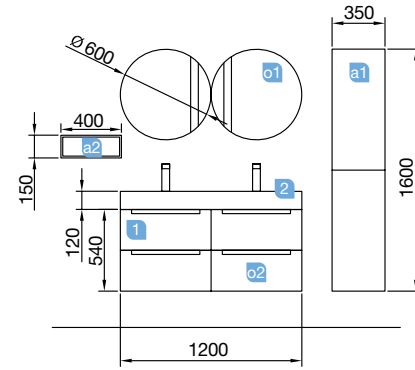

MONTERREY DOBLE 1205 branco brilho

2 MÓVEIS DE 600

COD	DESCRIÇÃO	€
COMPOSIÇÃO DUPLO 1200		
1 26675	Móvel suspenso MONTERREY 600 branco brilho (2 un) 2 gavetas metálicas com soft close 598 x 540 x 450 mm	844
2 23398	Lavatório VENETO 1210 duplo porcelana branca sem sifão nem válvula clic-clac 1210 x 120 x 460 mm	356
PREÇO TOTAL DO CONJUNTO		1200

OPCIONAIS		
COD	DESCRIÇÃO	€
o1 23408	Espelho ROUND 600 (2 un) Circular com luz LED (9,6 W) IP44, d 600 mm	488
o2 13663	Sifão com válvula de descarga clic-clac latão cromado (2 un)	122
AUXILIARES		
COD	DESCRIÇÃO	€
a1 22828	Pilar suspenso ALLIANCE branco brilho esquerdo / direito 2 portas abertura push 350 x 1600 x 349 mm	319
a2 23226	Módulo ALLIANCE 400 branco-TX horizontal vertical 1 abertura. 400 x 150 x 162 mm	42

OPCIONAIS		
COD	DESCRIÇÃO	€
o1 23407	Espelho CANDEM 1200 horizontal vertical com luz led (9,6 W) IP44 1200 x 600 mm	416
o2 13663	Sifão com válvula de descarga clic-clac latão cromado	61
AUXILIARES		
COD	DESCRIÇÃO	€
a1 23215	Módulo ALLIANCE 400 alsacia (2 un) esquerdo / direito 1 porta abertura push 400 x 400 x 162 mm	266
a2 23222	Módulo ALLIANCE 400 taupe brilho (2 un) esquerdo / direito 1 porta abertura push 400 x 800 x 162 mm	318

MONTERREY 1205 alsacia

2 GAVETAS COM SOFT CLOSE

COD	DESCRIÇÃO	€
COMPOSIÇÃO 1200		
1 23450	Móvel suspenso MONTERREY 1200 alsacia 2 gavetas metálicas com soft close 1197 x 540 x 450 mm	556
2 24177	Lavatório VENETO 1210 porcelana branca sem sifão e sem válvula clic-clac 1210 x 120 x 460 mm	346
PREÇO TOTAL DO CONJUNTO		902