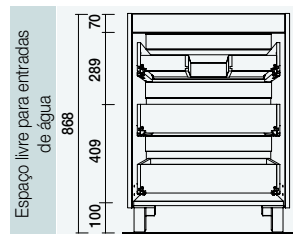

MÓVEL FUSSION LINE 3 GAVETAS

Móvel suspenso de 3 gavetas de madeira no acabamento Carbon-TX, com guias ocultas de extração Plus, organizador da gaveta superior incluído e pés cromados de 10cm de altura.

	Branco brilho		Cinza brilho		Taupe brilho		Natural		Pinho baía		Sbiancato		Alsacia	
	cod.	€	cod.	€	cod.	€	cod.	€	cod.	€	cod.	€	cod.	€
600	23258	302	23259	302	23263	302	23262	302	26558	302	23260	302	23261	302
700	26559	312	26560	312	26561	312	26562	312	26565	312	26563	312	26564	312
800	23264	319	23265	319	23269	319	23268	319	26566	319	23266	319	23267	319
900	26567	333	26568	333	26569	333	26570	333	26573	333	26571	333	26572	333
1000	23252	339	23253	339	23257	339	23256	339	26574	339	23254	339	23255	339

ARMÁRIO SUSPENSO FUSSION LINE 2 GAVETAS

Armário suspenso com 2 gavetas de madeira em acabamento Carbon-TX, com guias ocultas de extração Plus.