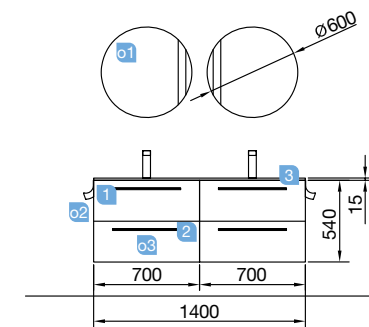

Serie Móveis profundidade 45
FUSSION CHROME