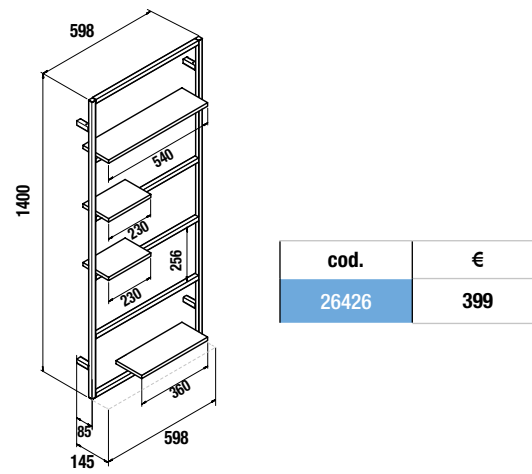

MÓDULO VINCI

Módulo VINCI em CARVALHO ÁFRICA, reversível com abertura PUSH e 2 estantes de vidro reguláveis em altura.

PRATELEIRA VINCI

Prateleira VINCI com estantes amovíveis em CARVALHO ÁFRICA (inclui 1 estante grande, 1 média e 2 pequenas)