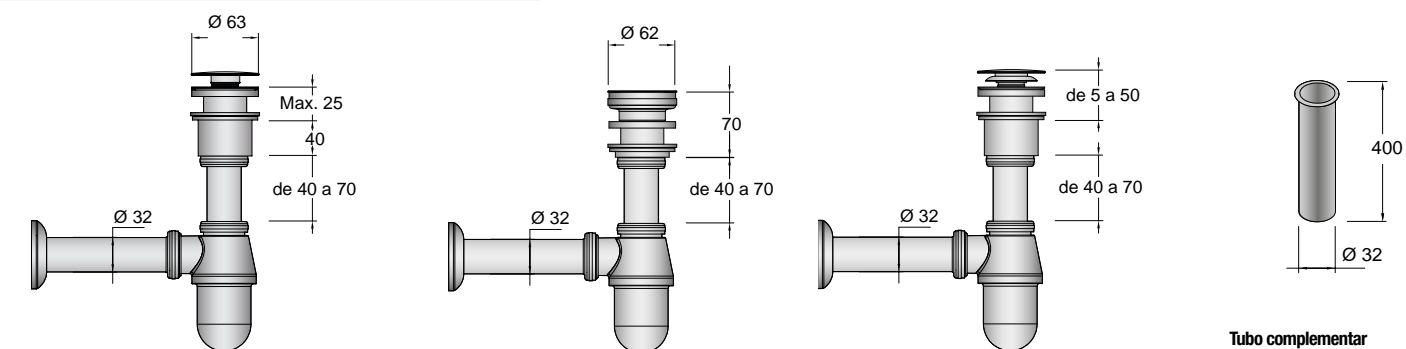

JOGOS DE DESCARGA/SIFÃO

LAVATÓRIOS

Sifão com válvula aberta de descarga latão cromado
16994 | 61 €

Sifão com válvula de descarga latão cromado
9699 | 38 €

Sifão com válvula de descarga clic-clac latão cromado
13663 | 61 €

Tubo complementar
de altura para qualquer sifão
Ø32 x 400 mm
7787 | 20 €