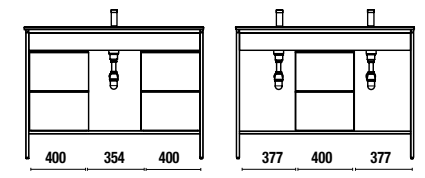

LAVATÓRIO CENTRADO (1 ou 2 gavetas)   LAVATÓRIO DUPLO