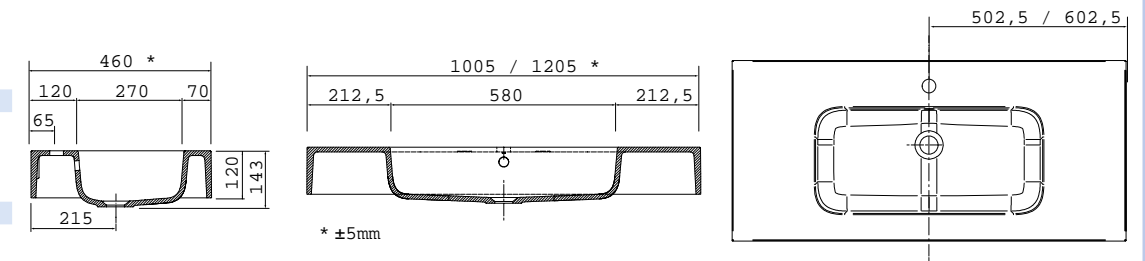

Lavatório ESCOCIA 1005 MineralMarmo
sem sifão nem válvula clic-clac
1005 x 128 x 460
22681 | 573 €

Lavatório ESCOCIA 1205 MineralMarmo
sem sifão nem válvula clic-clac
1205 x 128 x 460
22682 | 652 €

Lavatório SOFIA 855 armário à esquerda MineralMarmo
sem sifão nem válvula clic-clac
855 x 15 x 460
18685 | 329 €

Lavatório SOFIA 1005 armário à esquerda MineralMarmo
sem sifão nem válvula clic-clac
1005 x 15 x 460
18689 | 359 €

Lavatório SOFIA 1055 armário à esquerda MineralMarmo
sem sifão nem válvula clic-clac
1055 x 15 x 460
18696 | 389 €

Lavatório SOFIA 1205 armário à esquerda MineralMarmo
sem sifão nem válvula clic-clac
1205 x 15 x 460
18683 | 429 €

Lavatório SOFIA 1405 armário à esquerda MineralMarmo
sem sifão nem válvula clic-clac, para móvel de 600
1405 x 15 x 460
24335 | 488 €

Lavatório SOFIA 1405 armário à esquerda MineralMarmo
sem sifão nem válvula clic-clac, para móvel de 700
1405 x 15 x 460
24806 | 488 €

Lavatório SOFIA 1605 armário à esquerda MineralMarmo
sem sifão nem válvula clic-clac
1605 x 15 x 460
24333 | 562 €