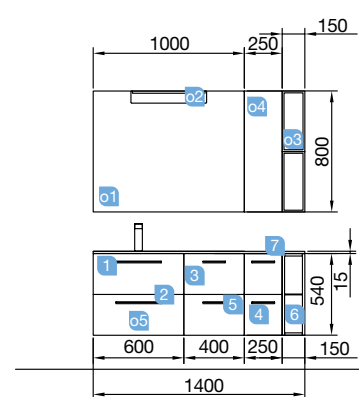

FUSSION CHROME 1400/D natural

MÓVEL 600+ARMÁRIO 400+ARMÁRIO 250+TERMINAL ARMÁRIO

FUSSION CHROME 1400/D natural

MÓVEL 600+ARMÁRIO 400+ARMÁRIO 250+TERMINAL ARMÁRIO

COD	DESCRIÇÃO	€
COMPOSIÇÃO 1400/D NATURAL		
1	23285 Móvel suspenso FUSSION CHROME 600 natural 2 gavetas com soft close. 598 x 540 x 450 mm	229
2	26827 Puxador FUSSION 300 branco mate (2 un)	34
3	27006 Armário suspenso FUSSION CHROME 400 natural 2 gavetas com soft close. 400 x 540 x 450 mm	179
4	27000 Armário suspenso FUSSION CHROME 250 natural 2 gavetas com soft close. 250 x 540 x 450 mm	167
5	26826 Puxador FUSSION 150 branco mate (4 un)	56
6	23994 Terminal armário ALLIANCE 150 natural 150 x 540 x 450 mm	126
7	24336 Lavatório SOFIA 1405 armário à direita MineralMarmo sem sifão nem válvula clic-clac, para móvel de 600 1405 x 15 x 460	488
PREÇO TOTAL DO CONJUNTO		1279
OPCIONAIS		
COD	DESCRIÇÃO	€
o1	16912 Espelho SENA 1000 horizontal vertical moldura 5 mm. 1000 x 800 mm	80
o2	20728 Aplique ESTORIL 500 luz led (6 W) IP44, fixação ao espelho ou à parede 500 x 76 x 79 mm	153
o3	23226 Módulo ALLIANCE 400 branco-TX (2 un) horizontal vertical 1 abertura. 400 x 150 x 162 mm	84
o4	22906 Módulo ALLIANCE 250 branco brilho esquerdo / direito 1 porta abertura push 250 x 800 x 162 mm	148
o5	13663 Sifão com válvula de descarga clic-clac latão cromado	61