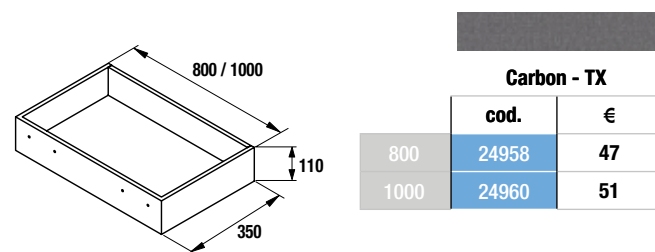

COMBINAÇÃO COM LAVATÓRIOS ACESSÓRIOS PARA MÓVEL

1 Gaveta de madeira sem abertura para sifão

Em acabamento Carbon -TX
150 x 324 x 66 mm

Barra toalheiro JAZZ

Toalheiro duplo JAZZ

PROFUNDIDADE 35

600 / 800

NORMA EN 120