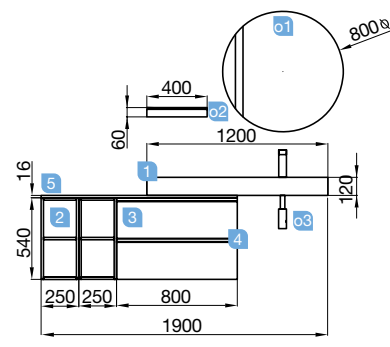

COMPAKT 1900 cimento

LAVATÓRIO INTEGRADO

COD	DESCRIÇÃO	€
COMPOSIÇÃO 1900 CEMENTO		
1	25595 Tampo COMPAKT 46 carvalho áfrica de de 1010 até 1200 mm, com 1 lavatório integrado. 1010 - 1200 x 460 x 120 mm	699
2	23352 Armário suspenso ALLIANCE 250 natural (2 un) 2 gavetas. 250 x 540 x 434 mm	172
3	22804 Móvel suspenso SPIRIT 800 natural 2 gavetas metálicas com soft close 797 x 540 x 450 mm	417
4	22952 Puxador SPIRIT 800 branco soft (2 un)	32
5	22983 Tampo natural de 1001 hasta 1400 para móvel e armário 1001 - 1400 x 16 x 460 mm	208
PREÇO TOTAL DO CONJUNTO		1528
OPCIONAIS		
COD	DESCRIÇÃO	€
o1	24547 Espelho ROUND 800 Circular com luz LED (9,6 W) IP 44. d 800 mm	270
o2	26126 Prateleira toalheiro 400 solid surface 400 x 60 x 120 mm	59
o3	23032 Sifão SMART com válvula aberta	80

Compakt
COMPAKT 1900 cimento
LAVATÓRIO INTEGRADO