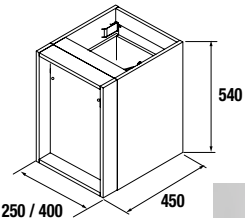

SÉRIE FUSSION CHROME
ARMÁRIO TOALHEIRO 250/400
E ARMÁRIO AO CHÃO 250/400

ARMÁRIO SUSPENSO EXTRAÍVEL ALLIANCE

Armário suspenso com gaveta extraível de madeira, acabamento interior em Carbon-TX, com guias ocultas de extração total e abertura para o secador. Puxador não incluído, disponível em 3 acabamentos. Compatível com as séries: Fussion Line / Fussion Chrome / Spirit / Monterrey

	Branco brilho		Cinza brilho		Taupe brilho		Natural		Pinho baía		Sbiancato		Alsacia	
	cod.	€	cod.	€	cod.	€	cod.	€	cod.	€	cod.	€	cod.	€
250	26833	169	26834	169	26835	169	26836	169	26837	169	26838	169	26839	169
400	26840	189	26841	189	26842	189	26843	189	26844	189	26845	189	26846	189