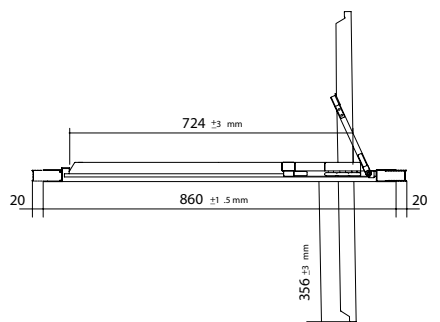

SÉRIE HABITAT Frontal com lateral fixo

RESGUARDO FRONTAL DUCHE COM LATERAL FIXO

- Vidro transparente temperado Norma EN- 12150 de 6 mm na porta
- Expansão 20 mm em cada perfil à parede
- Altura 1950 mm
- Perfil alumínio acabamento prata brilho
- Reversível.
- Pega ergonómica especial em ABS de fácil abertura
- Tratamento anti-calcário incluído de série em todos os modelos

FRONTAL DE DUCHE					
VIDRO					
MEDIDAS (A)	ALTURA (H)	ACESSO (C)	ACABAMENTO	COD.	€
660 - 700	1950	524	prata brilho	23413	359
760 - 800	1950	624	prata brilho	23414	379
860 - 900	1950	724	prata brilho	23415	395
960 - 1000	1950	824	prata brilho	23416	410

LATERAIS FIXOS / para frontais de duche					
VIDRO					
MEDIDAS (A)	ALTURA (H)	ACABAMENTO	COD.	€	
675 - 695	1950	prata brilho	23417	187	Stock
775 - 795	1950	prata brilho	23418	197	

LATERAIS FIXOS ESPECIAIS/ para frontais de duche					
VIDRO					
MEDIDAS (A)	ALTURA (H)	ACABAMENTO	Nº EMBALAGEM	COD.	€
< 600	1950	prata brilho	1	25747	197
600 - 800	1950	prata brilho	1	25748	228
800 - 1000	1950	prata brilho	1	25749	258
1000 - 1200	1950	prata brilho	1	25750	288