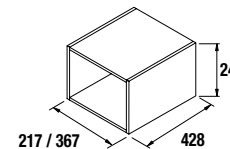

CUBO EMBELEZADOR PARA ARMÁRIO ALLIANCE COM 2 ABERTURAS

Armários com compartimentos abertos de 250/400 e cubos embelezadores. Vendem-se em conjuntos de 2.

	Branco brilho		Taupe mate		Carbon - TX	
	cod.	€	cod.	€	cod.	€
250	23342	55	23346	55	23344	55
400	21976	65	23347	65	23345	65