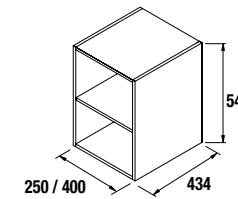

ARMÁRIO SUSPENSO ALLIANCE 2 ABERTURAS

Armário suspenso com 2 aberturas. Combinável com séries: Fussion Line / Fussion Chrome / Spirit / Monterrey

	Branco brilho		Cinza brilho		Taupe brilho		Natural		Pinho baía		Sbiancato		Alsacia	
	cod.	€	cod.	€	cod.	€	cod.	€	cod.	€	cod.	€	cod.	€
250	23348	86	23349	86	23353	86	23352	86	24742	86	23350	86	23351	86
400	23657	96	23355	96	23359	96	23358	96	24743	96	23356	96	23357	96

CUBO EMBELEZADOR PARA ARMÁRIO ALLIANCE COM 2 ABERTURAS

Armários com compartimentos abertos de 250/400 e cubos embelezadores. Vendem-se em conjuntos de 2.