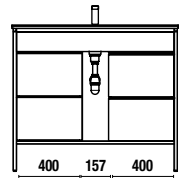

LAVATÓRIO CENTRADO (1 ou 2 gavetas)