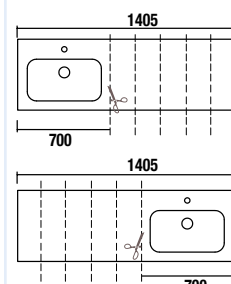

- Apenas com móvel de **700mm**