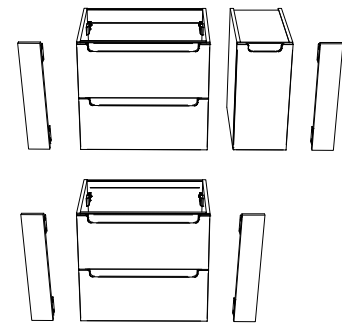

¿Que passos devo seguir para ESCOLHER?

1. 1 Medir ESPAÇO a mobilar
2. 2 Escolher COMPOSIÇÃO
   1. 2a Medida do móvel principal e sua POSIÇÃO
   2. 2b ACRESCENTAR arrumação num ou em ambos os lados

1. 3 Escolher o modelo de lavatório SOFÍA conforme:
   - medida/posição do móvel. (NOTA: A poça deve coincidir com o móvel principal)
   - medida TOTAL da composição e/ou do buraco na parede.