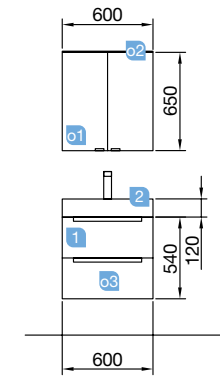

Branco brilho €		
26675	Móvel 600	422
26678	Móvel 800	453