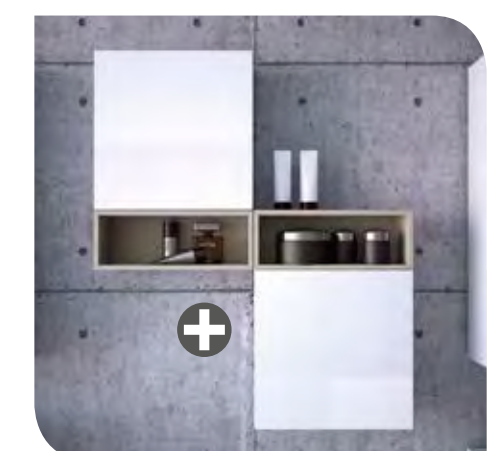

+
Os módulos buracos com os acabamentos TX darão um toque elegante e ligeiro à composição que decida realizar.