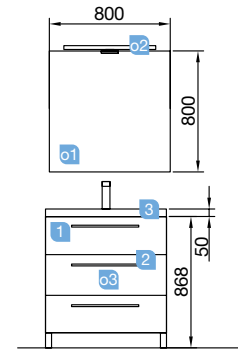

FUSSION CHROME 800 cinza brilho

3 GAVETAS COM SOFT CLOSE

COD	DESCRIÇÃO	€
COMPOSIÇÃO COM MÓVEL DE 800		
1	26813 Móvel FUSSION CHROME 800 cinza brilho 3 gavetas com soft close. 797 x 868 x 450 mm	319
2	26822 Puxador FUSSION 450 cromado brilho (3 un)	63
3	20750 Lavatório TOSCANA 805 carga mineral branca sem sifão nem válvula clic-clac. 805 x 50 x 460 mm	229
PREÇO TOTAL DO CONJUNTO		611

OPCIONAIS

COD	DESCRIÇÃO	€
o1	16910 Espelho SENA 800 horizontal vertical moldura 5 mm. 800 x 800 mm	76
o2	23534 Aplique PANDORA 458 Luz LED Cromo (1x10 W) IP44 – fixação multi encaixe. 458 x 112 x 15 mm	83
o3	13663 Sifão com válvula de descarga clic-clac latão cromado	61