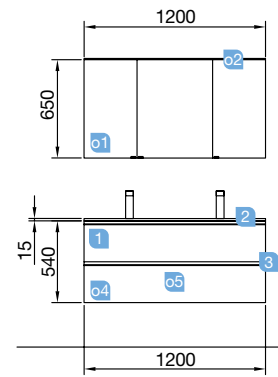

OPCIONAIS		
COD	DESCRIÇÃO	€
o1	20741 Espelho REFLEXO 1000 horizontal vertical luz led (15,36 W) IP44 1000 x 600 mm	302
o2	13663 Sifão com válvula de descarga clic-clac latão cromado	61
AUXILIARES		
COD	DESCRIÇÃO	€
a1	22902 Módulo ALLIANCE 250 branco brilho esquerdo / direito 1 porta abertura push 250 x 400 x 162 mm	122
a2	23226 Módulo ALLIANCE 400 branco-TX horizontal vertical 1 abertura. 400 x 150 x 162 mm	42