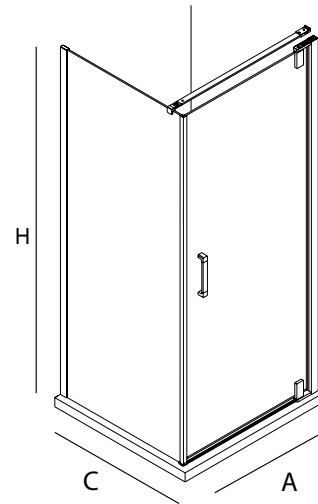

FRONTAL DUCHE					
VIDRO					
MEDIDAS (A)	ALTURA (H)	ACABAMENTO	Nº EMBALAGEM	COD.	€
770 - 790	1950	prata brilho	1	26739	349
870 - 890	1950	prata brilho	1	26740	369
970 - 990	1950	prata brilho	1	26741	389