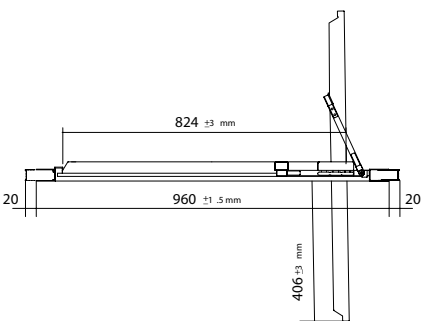

SÉRIE HABITAT Frontal com lateral fixo

RESGUARDO FRONTAL DUCHE COM LATERAL FIXO

- Vidro transparente temperado Norma EN- 12150 de 6 mm na porta
- Expansão 20 mm em cada perfil à parede
- Altura 1950 mm
- Perfil alumínio acabamento prata brilho
- Reversível.
- Pega ergonómica especial em ABS de fácil abertura
- Tratamento anti-calcário incluído de série em todos os modelos

FRONTAL DE DUCHE					
VIDRO					
MEDIDAS (A)	ALTURA (H)	ACESSO (C)	ACABAMENTO	COD.	€
660 - 700	1950	524	prata brilho	23413	359
760 - 800	1950	624	prata brilho	23414	379
860 - 900	1950	724	prata brilho	23415	395
960 - 1000	1950	824	prata brilho	23416	410

LATERAIS FIXOS / para frontais de duche					
VIDRO					
MEDIDAS (A)	ALTURA (H)	ACABAMENTO	COD.	€	
675 - 695	1950	prata brilho	23417	187	Stock
775 - 795	1950	prata brilho	23418	197	

LATERAIS FIXOS ESPECIAIS/ para frontais de duche					
VIDRO					
MEDIDAS (A)	ALTURA (H)	ACABAMENTO	Nº EMBALAGEM	COD.	€
< 600	1950	prata brilho	1	25747	197
600 - 800	1950	prata brilho	1	25748	228
800 - 1000	1950	prata brilho	1	25749	258
1000 - 1200	1950	prata brilho	1	25750	288