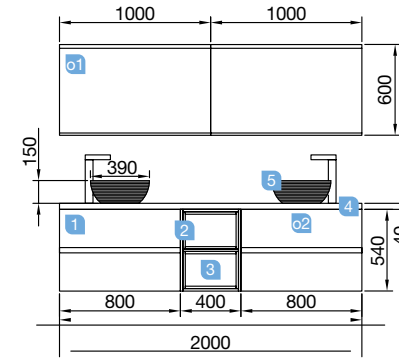

FUSSION LINE 950 sbiancato

MÓVEL 800+TERMINAL ARMÁRIO 150

COD	DESCRIÇÃO	€
COMPOSIÇÃO 950 SBIANCATO		
1	23325 Móvel suspenso FUSSION LINE 800 sbiancato 2 gavetas com unheiro e soft close 797 x 540 x 450 mm	249
2	23459 Terminal armário ALLIANCE 150 sbiancato 150 x 540 x 450 mm	126
3	23475 Tampo sbiancato hasta 1000 para móvel e armário 1000 x 16 x 460 mm	124
4	21739 Lavatório de pousar SENSATION porcelana branca sem sifão nem válvula. 485 x 128 x 285 mm	156
PREÇO TOTAL DO CONJUNTO		655

OPCIONAIS		
COD	DESCRIÇÃO	€
o1	16911 Espelho SENA 900 horizontal vertical moldura 5 mm. 900 x 800 mm	78
o2	23535 Aplique PANDORA 608 Luz LED Cromo (1 x 12W) IP44 – fixação multi encaixe. 608 x 112 x 15 mm	103
o3	16994 Sifão com válvula aberta de descarga latão cromado	61

OPCIONAIS		
COD	DESCRIÇÃO	€
o1	21737 Espelho UP&DOWN 1000 (2 un) horizontal com luz led (9,6 / 4,8 W) IP44 1000 x 600 mm	776
o2	16994 Sifão com válvula aberta de descarga latão cromado (2 un)	122

FUSSION LINE 2000 cinza brilho

MÓVEL 800+ARMÁRIO 400+MÓVEL 800

COD	DESCRIÇÃO	€
COMPOSIÇÃO 2000 CINZAO BRILHO		
1	23324 Móvel suspenso FUSSION LINE 800 cinza brilho (2 un) 2 gavetas com unheiro e soft close 797 x 540 x 450 mm	498
2	23355 Armário suspenso ALLIANCE 400 cinza brilho 2 gavetas. 400 x 540 x 434 mm	96
3	23345 Conjunto de dois cubos embelezadores ALLIANCE 400 carbon-TX para armário de 400. 367 x 244 x 428 mm	65
4	23023 Tampo carvalho África de 1801 hasta 2000 para móvel e armário 1801 - 2000 x 40 x 460 mm	436
5	21854 Lavatório de pousar ULTRAFINO SEDUCTION porcelana branca (2 un) sem sifão nem válvula. 390 x 390 x 150 mm	352
PREÇO TOTAL DO CONJUNTO		1447