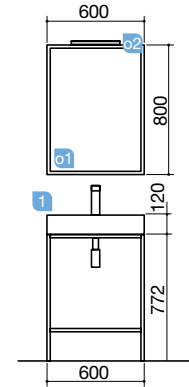

VINCI 610 MÓVEL+LAVATÓRIO

MÓVEL 600

COD	DESCRIÇÃO	€
COMPOSIÇÃO CONJUNTO MÓVEL 600+LAVATÓRIO		
1 26427	Móvel VINCI 600 carvalho África com lavatório Veneto. 598 x 892 x 450 mm	479
PREÇO TOTAL DO CONJUNTO		479

OPCIONAIS		
COD	DESCRIÇÃO	€
o1 26425	Espelho VINCI 600 horizontal vertical com moldura alumínio preto mate 600 x 800 mm	165
o2 26343	Aplicador VINCI 300 preto mate luz led bidirecional (1x8W) IP44 fixação multi encaixe. 300 x 83 x 38 mm	78
o3 26985	Sifão VINCI preto mate com válvula clic-clac	61