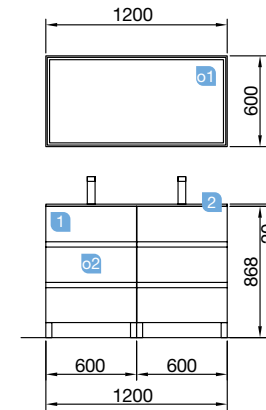

FUSSION LINE 1000 branco brilho

3 GAVETAS COM SOFT CLOSE

COD	DESCRIÇÃO	€
COMPOSIÇÃO COM MÓVEL DE 1000		
1 23252	Móvel FUSSION LINE 1000 branco brilho 3 gavetas com unheiro e soft close 997 x 868 x 450 mm	339
2 20752	Lavatório TOSCANA 1005 carga mineral branca sem sifão nem válvula clic-clac 1005 x 50 x 460 mm	259
PREÇO TOTAL DO CONJUNTO		598

OPCIONAIS		
COD	DESCRIÇÃO	€
o1 23403	Espelho TOULOUSE 1000 horizontal luz led (20 W) IP44. 1000 x 700 mm	356
o2 13663	Sifão com válvula de descarga clic-clac latão cromado	61

OPCIONAIS		
COD	DESCRIÇÃO	€
o1 22958	Espelho CHICAGO 1200 horizontal e vertical com anti-embaciamento e luz LED (30 W) IP44. 1200 x 600 mm	465
o2 13663	Sifão com válvula de descarga clic-clac latão cromado (2 un)	122

Profundidade 45

FUSSION LINE 1200 cinza brilho

2 MÓVEIS DE 600

COD	DESCRIÇÃO	€
COMPOSIÇÃO DUPLA 1200 cinza brilho		
1 23259	Móvel FUSSION LINE 600 cinza brilho (2 un) 3 gavetas com unheiro e soft close 598 x 868 x 450 mm	604
2 15459	Lavatório IBERIA 1200 duplo porcelana branca sem sifão nem válvula clic-clac 1200 x 20 x 460 mm	369
PREÇO TOTAL DO CONJUNTO		973