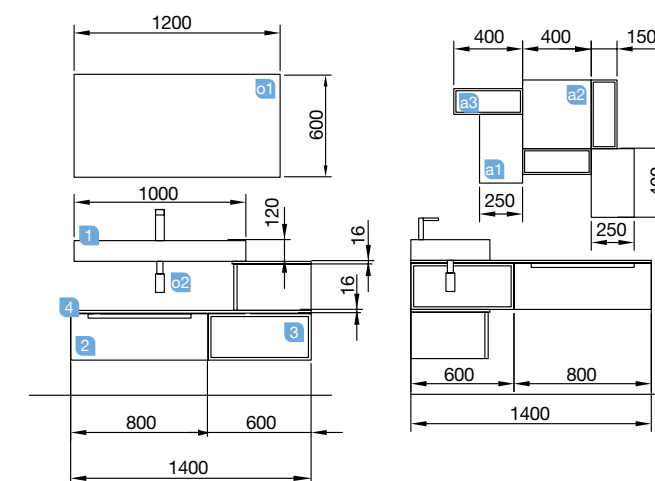

COD	DESCRIÇÃO	€
COMPOSIÇÃO 1010 NATURAL		
1	23397 Lavatório VENETO 1010 porcelana branca sem sifão e sem válvula clic-clac 1010 x 120 x 460 mm	224
2	23983 Armário suspenso MONTERREY 800 natural (2 un) 1 gaveta metálica com soft close 797 x 270 x 450 mm	594
3	22811 Armário suspenso ALLIANCE 600 carbon-TX (2 un) 1 abertura. 598 x 270 x 450 mm	290
4	22983 Tampo natural (2 un) de 1001 hasta 1400 para móvel e armário 1001 - 1400 x 16 x 460 mm	416
PREÇO TOTAL DO CONJUNTO		1524

OPCIONAIS		
COD	DESCRIÇÃO	€
o1	20742 Espelho REFLEXO 1200 horizontal vertical luz led (17,28 W) IP44 1200 x 600 mm	324
o2	23033 Sifão SMART com válvula clic-clac	84

AUXILIARES		
COD	DESCRIÇÃO	€
a1	22902 Módulo ALLIANCE 250 branco brilho (2 un) esquerdo / direito 1 porta abertura push 250 x 400 x 162 mm	244
a2	22820 Módulo ALLIANCE 400 branco brilho esquerdo / direito 1 porta abertura push 400 x 400 x 162 mm	133
a3	22900 Módulo ALLIANCE 400 carbon-TX (3 un) horizontal vertical 1 abertura. 400 x 150 x 162 mm	126