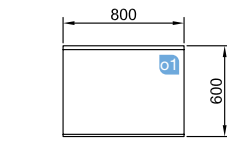

OPCIONAIS		
COD	DESCRIÇÃO	€
o1	23408 Espelho ROUND 600 Circular com luz LED (9,6 W) IP44. d 600 mm	244
o2	13663 Sifão com válvula de descarga clic-clac latão cromado	61

OPCIONAIS		
COD	DESCRIÇÃO	€
o1	21736 Espelho UP&DOWN 800 horizontal com luz led (9,6 / 4,8 W) IP44 800 x 600 mm	302
o2	13663 Sifão com válvula de descarga clic-clac latão cromado	61