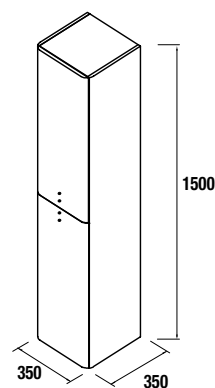

Série UNIIQ
PILARES E LAVATÓRIOS UNIIQ