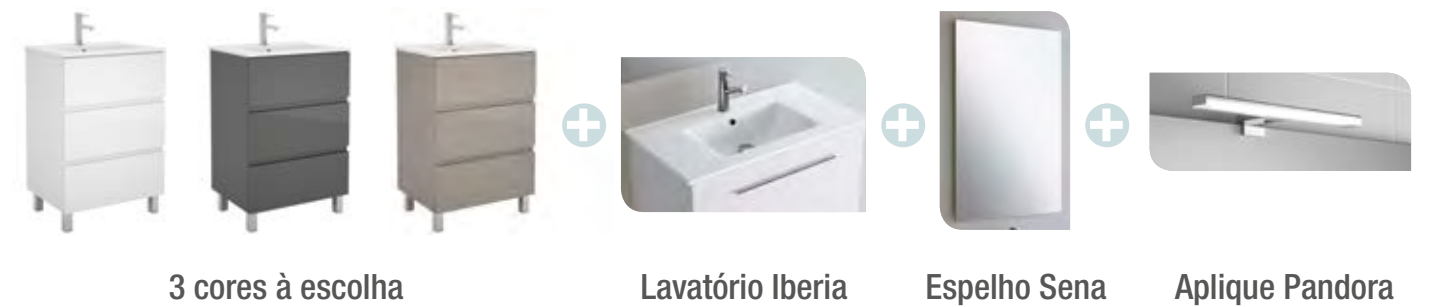

3 cores à escolha

Lavatório Iberia

Espelho Sena

Aplique Pandora

	Branco brilho		Cinza brilho		Taupe brilho		Lavatório Iberia		Espelho Sena		Aplique Pandora	
	cod.	€	cod.	€	cod.	€	cod.	€	cod.	€	cod.	€
600	23258	302	23259	302	23263	302	14711	100	16908	72	21735	64
700	26559	312	26560	312	26561	312	16191	115	16909	74	21735	64
800	23264	319	23265	319	23269	319	14712	125	16910	76	21735	64
900	26567	333	26568	333	26569	333	19358	149	16911	78	21735	64
1000	23252	339	23253	339	23257	339	14713	159	16912	80	21735	64