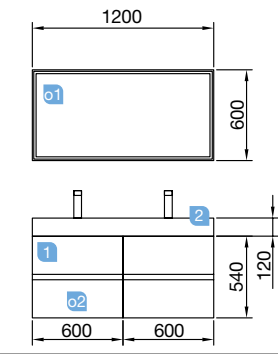

OPCIONAIS		
COD	DESCRIÇÃO	€
o1 22958	Espelho CHICAGO 1200 horizontal e vertical com anti-embaciamento e luz LED (30 W) IP44. 1200 x 600 mm	465
o2 13663	Sifão com válvula de descarga clic-clac latão cromado (2 un)	122

Profundidade 45

FUSSION LINE 1200 branco brilho

2 MÓVEIS DE 600

COD	DESCRIÇÃO	€
COMPOSIÇÃO DUPLA 1200 branco brilho		
1 23311	Móvel suspenso FUSSION LINE 600 branco brilho (2 un) 2 gavetas com unheiro e soft close 598 x 540 x 450 mm	458
2 23398	Lavatório VENETO 1210 duplo porcelana branca sem sifão nem válvula clic-clac 1210 x 120 x 460 mm	356
PREÇO TOTAL DO CONJUNTO		814