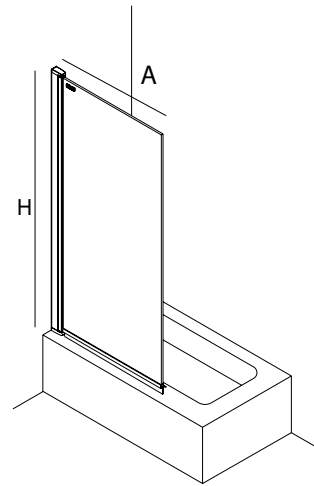

SÉRIE HEAVEN BATH Fixo de banheira

RESGUARDO FIXO

- Vidro temperado de 8 mm.
- Inclui tensor de fixação do fixo à parede.
- Perfil alumínio acabamento prata brilho
- Reversível.
- Tratamento anti-calcário incluído de série em todos os modelos