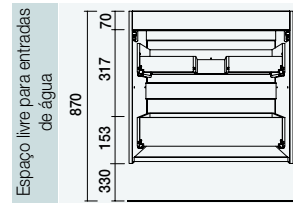

SÉRIE FUSSION LINE
ARMÁRIOS COM ABERTURAS 250/400
E CUBOS EMBELEZARES

MÓVEL FUSSION LINE 2 GAVETAS

Móvel suspenso de 2 gavetas de madeira no acabamento Carbon-TX, com guias ocultas de extração Plus, organizador da gaveta superior incluído.