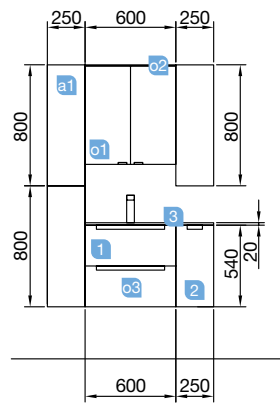

MONTERREY 855/D cinza brilho

MÓVEL 600+ARMÁRIO 250

COD	DESCRIÇÃO	€
COMPOSIÇÃO 855/D		
1	26676 Móvel suspenso MONTERREY 600 cinza brilho 2 gavetas metálicas com soft close 598 x 540 x 450 mm	422
2	26688 Armário suspenso MONTERREY 250 cinza brilho direito 1 porta com soft close. 250 x 540 x 450 mm	175
3	21090 Lavatório IBERIA 855 armário à direita porcelana branca sem sifão nem válvula clic-clac. 855 x 20 x 460 mm	185
PREÇO TOTAL DO CONJUNTO		782

OPCIONAIS		
COD	DESCRIÇÃO	€
o1	23409 Armário ALLIANCE 600 2 portas espelho duplo com interruptor e tomada 600 x 650 x 150 mm	382
o2	23411 Aplique ALLIANCE 600 luz led (6W)	159
o3	13663 Sifão com válvula de descarga clic-clac latão cromado	61
o4	23030 cubo organizador carbon-TX para gaveta metálica Carbon-TX 150 x 342 x 66 mm	20
AUXILIARES		
COD	DESCRIÇÃO	€
a1	22907 Módulo ALLIANCE 250 cinza brilho (3 un) esquerdo / direito 1 porta abertura push 250 x 800 x 162 mm	444

OPCIONAIS		
COD	DESCRIÇÃO	€
o1	23408 Espelho ROUND 600 Circular com luz LED (9,6 W) IP44. d 600 mm	244
o2	16994 Sifão com válvula aberta de descarga latão cromado	61

MONTERREY 1000 pinho baía

COMPOSIÇÃO ARMÁRIO 400+MÓVEL 600

COD	DESCRIÇÃO	€
COMPOSIÇÃO DE 1000		
1	23929 Móvel suspenso MONTERREY 600 pinho baía 2 gavetas metálicas com soft close 598 x 540 x 450 mm	422
2	23976 Armário suspenso MONTERREY 400 pinho baía esquerdo 1 porta com soft close 400 x 540 x 450 mm	205
3	22970 Tampo pinho baía para móvel e armário. 1000 x 16 x 460 mm	100
4	21854 Lavatório de pousar ULTRAFINO SEDUCTION porcelana branca sem sifão nem válvula. 390 x 390 x 150 mm	176
PREÇO TOTAL DO CONJUNTO		903