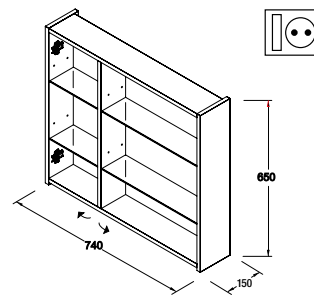

GRAZ

CORES DISPONÍVEIS

Armário GRAZ 740 cinza antracite mate
2 portas espelho duplo com interruptor e tomada com soft close
740 x 650 x 150 mm
17979 | 463 €

Armário GRAZ 740 branco
2 portas espelho duplo com interruptor e tomada com soft close
740 x 650 x 150 mm
17997 | 463 €

Armário GRAZ 740 moka mate
2 portas espelho duplo com interruptor e tomada com soft close
740 x 650 x 150 mm
17981 | 463 €

Armário GRAZ 740 carvalho
2 portas espelho duplo com interruptor e tomada com soft close
740 x 650 x 150 mm
21560 | 463 €

CORES DISPONÍVEIS

Armário GRAZ 940 cinza antracite mate
3 portas espelho duplo com interruptor e tomada com soft close
940 x 650 x 150 mm
17980 | 579 €

Armário GRAZ 940 branco
3 portas espelho duplo com interruptor e tomada com soft close
940 x 650 x 150 mm
17998 | 579 €

Armário GRAZ 940 moka mate
3 portas espelho duplo com interruptor e tomada com soft close
940 x 650 x 150 mm
17982 | 579 €

Armário GRAZ 940 carvalho
3 portas espelho duplo com interruptor e tomada com soft close
940 x 650 x 150 mm
21561 | 579 €

Armário GRAZ 505 branco
1 porta espelho duplo com interruptor e tomada com soft close
505 x 650 x 150 mm
17996 | 337 €

COMBI

Armário COMBI 630 branco
2 luzes com interruptor e tomada
645 x 785 x 275 mm
19501 | 216 €