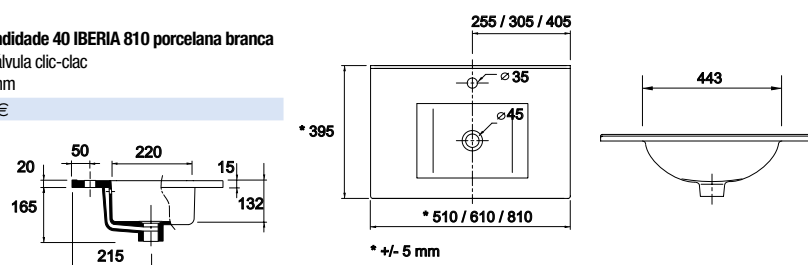

Lavatório Profundidade 40 IBERIA 510 porcelana branca
sem sifão nem válvula clic-clac
510 x 20 x 395 mm

21564 | 106 €

Lavatório Profundidade 40 IBERIA 610 porcelana branca
sem sifão nem válvula clic-clac
610 x 20 x 395 mm

21360 | 116 €

Lavatório Profundidade 40 IBERIA 810 porcelana branca
sem sifão nem válvula clic-clac
810 x 20 x 395 mm

21565 | 127 €