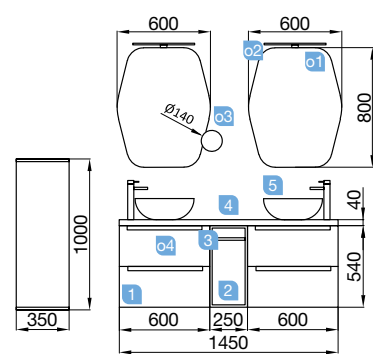

MONTERREY 1450 branco brilho

MÓVEL 600+ARMÁRIO 250+MÓVEL 600

COD	DESCRIÇÃO	€
COMPOSIÇÃO 1450 BRANCO BRILHO		
1	26675 Móvel suspenso MONTERREY 600 branco brilho (2 un) 2 gavetas metálicas com soft close 598 x 540 x 450 mm	844
2	26833 Armário suspenso ALLIANCE 250 toalheiro removível branco brilho com gavetas interiores. 250 x 540 x 450 mm	169
3	26915 Puxador TOALHEIRO 250 branco mate	20
4	23022 Tampo carvalho África de 1401 hasta 1800 para móvel e armário 1401 - 1800 x 40 x 460 mm	342
5	21854 Lavatório de posar ULTRAFINO SEDUCTION porcelana branca (2 un) sem sifão nem válvula. 390 x 390 x 150 mm	352
PREÇO TOTAL DO CONJUNTO		1727

OPCIONAIS		
COD	DESCRIÇÃO	€
o1	26775 Espelho ORGANIC 600 (2 un) horizontal vertical com luz led. 600 x 800 mm	658
o2	21741 Aplique NAYRA 493 (2 un) Branco mate luz led (6 W) IP44 fixação multiencaixe 493 x 155 x 7 mm	256
o3	24569 Espelho Aumento (x3) com fixação em várias posições Ø140 mm	51
o4	16994 Sifão com válvula aberta de descarga latão cromado (2 un)	122
AUXILIARES		
COD	DESCRIÇÃO	€
a1	24588 Módulo ALLIANCE 1000 branco brilho esquerdo / direito 1 porta abertura push 352 x 1000 x 352 mm	224

OPCIONAIS		
COD	DESCRIÇÃO	€
o1	16910 Espelho SENA 800 horizontal vertical moldura 5 mm. 800 x 800 mm	76
o2	13663 Sifão com válvula de descarga clic-clac latão cromado	61
AUXILIARES		
COD	DESCRIÇÃO	€
a1	22825 Módulo ALLIANCE 400 cinza antracite brilho esquerdo / direito 1 porta abertura push 400 x 800 x 162 mm	159
a2	22900 Módulo ALLIANCE 400 carbon-TX (3 un) horizontal vertical 1 abertura. 400 x 150 x 162 mm	126

COMPOSIÇÃO 1201 CINZA BRILHO		
COD	DESCRIÇÃO	€
1	26679 Móvel suspenso MONTERREY 800 cinza brilho 2 gavetas metálicas com soft close 797 x 540 x 450 mm	453
2	26841 Armário suspenso ALLIANCE 400 toalheiro removível cinza brilho com gavetas interiores. 400 x 540 x 450 mm	189
3	26919 Puxador TOALHEIRO 400 preto mate	23
4	20747 Lavatório IBERIA 1210 armário à direita porcelana branca sem sifão nem válvula clic-clac 1210 x 20 x 460 mm	365
PREÇO TOTAL DO CONJUNTO		1030