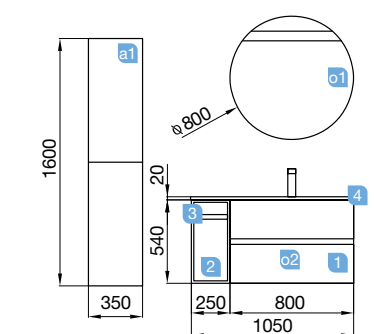

FUSSION LINE 1055/E pinho baía

MÓVEL 800+ARMÁRIO 250

Profundidade 45

FUSSION LINE 1055/E pinho baía

MÓVEL 800+ARMÁRIO 250

Serie Móveis profundidade 45
FUSSION LINE

COD	DESCRIÇÃO	€
COMPOSIÇÃO 1055/E PINHO BAÍA		
1	Móvel suspenso FUSSION LINE 800 pinho baía 2 gavetas com unheiro e soft close 797 x 540 x 450 mm	249
2	Armário suspenso ALLIANCE 250 toalheiro removível pinho baía com gavetas interiores. 250 x 540 x 450 mm	169
3	Puxador TOALHEIRO 250 anodizado brilho	20
4	Lavatório IBERIA 1055 armário à esquerda porcelana branca sem sifão nem válvula clic-clac 1055 x 20 x 460 mm	239
PREÇO TOTAL DO CONJUNTO		677

OPCIONAIS

COD	DESCRIÇÃO	€
o1	24547 Espelho ROUND 800 Circular com luz LED (9,6 W) IP44. d 800 mm	270
o2	13663 Sifão com válvula de descarga clic-clac latão cromado	61

AUXILIARES

COD	DESCRIÇÃO	€
a1	22830 Pilar suspenso ALLIANCE pinho baía esquerdo / direito 2 portas abertura push 350 x 1600 x 349 mm	319