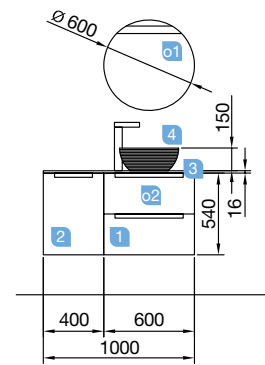

MONTERREY 855/D cinza brilho

MÓVEL 600+ARMÁRIO 250

COD	DESCRIÇÃO	€
COMPOSIÇÃO 855/D		
1	26676 Móvel suspenso MONTERREY 600 cinza brilho 2 gavetas metálicas com soft close 598 x 540 x 450 mm	422
2	26688 Armário suspenso MONTERREY 250 cinza brilho direito 1 porta com soft close. 250 x 540 x 450 mm	175
3	21090 Lavatório IBERIA 855 armário à direita porcelana branca sem sifão nem válvula clic-clac. 855 x 20 x 460 mm	185
PREÇO TOTAL DO CONJUNTO		782

OPCIONAIS		
COD	DESCRIÇÃO	€
o1	23409 Armário ALLIANCE 600 2 portas espelho duplo com interruptor e tomada 600 x 650 x 150 mm	382
o2	23411 Aplique ALLIANCE 600 luz led (6W)	159
o3	13663 Sifão com válvula de descarga clic-clac latão cromado	61
o4	23030 cubo organizador carbon-TX para gaveta metálica Carbon-TX 150 x 342 x 66 mm	20
AUXILIARES		
COD	DESCRIÇÃO	€
a1	22907 Módulo ALLIANCE 250 cinza brilho (3 un) esquerdo / direito 1 porta abertura push 250 x 800 x 162 mm	444

OPCIONAIS		
COD	DESCRIÇÃO	€
o1	23408 Espelho ROUND 600 Circular com luz LED (9,6 W) IP44. d 600 mm	244
o2	16994 Sifão com válvula aberta de descarga latão cromado	61

MONTERREY 1000 pinho baía

COMPOSIÇÃO ARMÁRIO 400+MÓVEL 600

COD	DESCRIÇÃO	€
COMPOSIÇÃO DE 1000		
1	23929 Móvel suspenso MONTERREY 600 pinho baía 2 gavetas metálicas com soft close 598 x 540 x 450 mm	422
2	23976 Armário suspenso MONTERREY 400 pinho baía esquerdo 1 porta com soft close 400 x 540 x 450 mm	205
3	22970 Tampo pinho baía para móvel e armário. 1000 x 16 x 460 mm	100
4	21854 Lavatório de pousar ULTRAFINO SEDUCTION porcelana branca sem sifão nem válvula. 390 x 390 x 150 mm	176
PREÇO TOTAL DO CONJUNTO		903