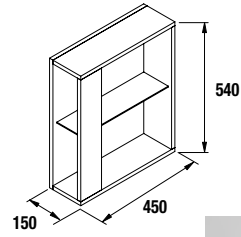

SÉRIE FUSSION LINE
ARMÁRIO TOALHEIRO 250/400
E ARMÁRIO AO CHÃO 250/400

TERMINAL DE ARMÁRIO ALLIANCE

Terminal de armário reversível.
Compatível com as séries:
Fussion Line / Fussion Chrome / Spirit / Monterrey

	Branco brilho		Cinza brilho		Taupe brilho		Natural		Pinho baía		Sbiancato		Alsacia	
	cod.	€	cod.	€	cod.	€	cod.	€	cod.	€	cod.	€	cod.	€
150	24808	126	24810	126	24809	126	23994	126	23993	126	23459	126	23460	126

ARMÁRIO AO CHÃO ALLIANCE

Armário ao chão reversível de 1 porta com sistema de abertura push e interiores em Carbon-TX.
Dobradiças de abertura 110°. Com duas prateleiras reguláveis em altura.
Compatível com as séries:
Fussion Line/Fussion Chrome