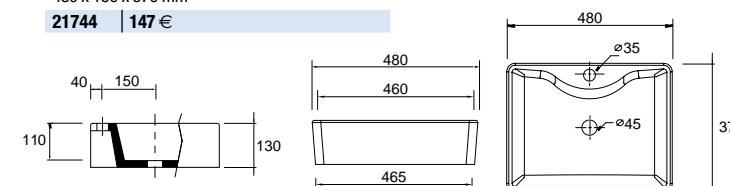

24553 | 157 €

Lavatório de pousar **EMOTION** porcelana branca sem sifão nem válvula
480 x 130 x 370 mm

21744 | 147 €

Lavatório de pousar **ULTRAFINO SEDUCTION** porcelana branca sem sifão nem válvula
390 x 390 x 150 mm