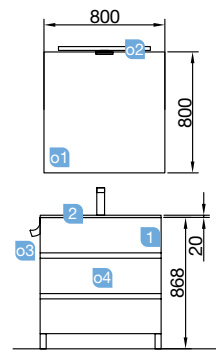

FUSSION LINE 800 natural

3 GAVETAS COM SOFT CLOSE

COD	DESCRIÇÃO	€
COMPOSIÇÃO COM MÓVEL DE 800		
1 23268	Móvel FUSSION LINE 800 natural 3 gavetas com unheiro e soft close 797 x 868 x 450 mm	319
2 14712	Lavatório IBERIA 810 porcelana branca sem sifão nem válvula clic-clac. 810 x 20 x 460 mm	125
PREÇO TOTAL DO CONJUNTO		444

OPCIONAIS		
COD	DESCRIÇÃO	€
o1 16910	Espelho SENA 800 horizontal vertical moldura 5 mm. 800 x 800 mm	76
o2 23534	Aplique PANDORA 458 Luz LED Cromo (1x10 W) IP44 – fixação multi encaixe. 458 x 112 x 15 mm	83
o3 23025	Toalheiro duplo JAZZ anodizado brilho profundidade 45 e 50. 385 x 125 x 68 mm	50
o4 13663	Sifão com válvula de descarga clic-clac latão cromado	61

OPCIONAIS		
COD	DESCRIÇÃO	€
o1 20733	Espelho ROTA 900 horizontal vertical. 900 x 800 mm	88
o2 20362	Aplique FARO 450 cromado mate luz led (5 W) IP44 fixação multiencaixe. 450 x 98 x 36 mm	122
o3 13663	Sifão com válvula de descarga clic-clac latão cromado	61

Profundidade 45

FUSSION LINE 900 taupe brilho

3 GAVETAS COM SOFT CLOSE

COD	DESCRIÇÃO	€
COMPOSIÇÃO COM MÓVEL DE 900		
1 26569	Móvel FUSSION LINE 900 taupe brilho 3 gavetas com unheiro e soft close 897 x 868 x 450 mm	333
2 19358	Lavatório IBERIA 910 porcelana branca sem sifão nem válvula clic-clac. 910 x 20 x 460 mm	149
PREÇO TOTAL DO CONJUNTO		482