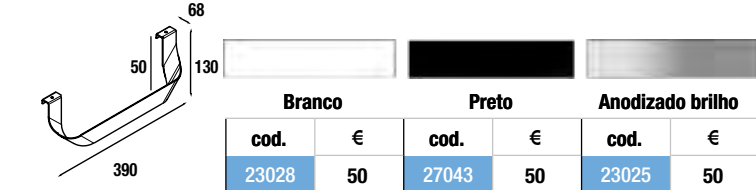

cod.	€
23031	53

Jogo 2 Pés cromados

Jogo de 2 pés cromados altura 330 30 x 30 x 330 mm

cod.	€
23899	16

Barra toalheiro JAZZ

Branco		Preto		Anodizado brilho	
cod.	€	cod.	€	cod.	€
23027	34	27042	34	23024	34

Toalheiro duplo JAZZ