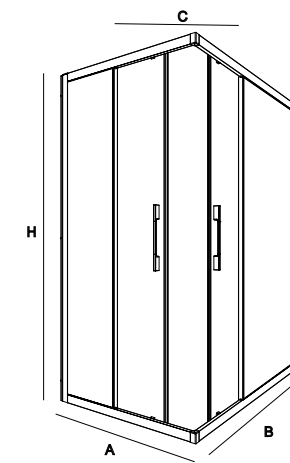

Resguardos de Duche em Stock

ANGULAR DE DUCHE										
PLATO	MEDIDAS (A)	MEDIDAS (B)	ALTURA (H)	ACESSO (C)	ACABAMENTO	Nº EMBALAGEM	VIDRO		SERIGRAFIA ROAD	
							COD.	€	COD.	€
700 x 700	*675 - 700	675 - 700	1950	<400	prata brilho	1	16724	393	16727	485
800 x 800	765 - 790	765 - 790	1950	435	prata brilho	1	16725	412	16728	491
900 x 900	865 - 890	865 - 890	1950	500	prata brilho	1	16726	430	16729	512