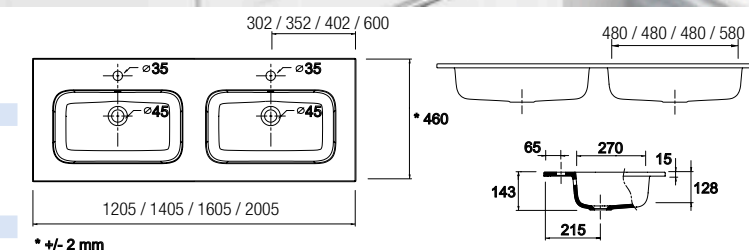

Lavatório SOFIA 1405 duplo MineralMarmo
sem sifão nem válvula clic-clac
1405 x 15 x 460
24337 | 515 €

Lavatório SOFIA 2005 duplo MineralMarmo
sem sifão nem válvula clic-clac
2005 x 15 x 460
24339 | 823 €