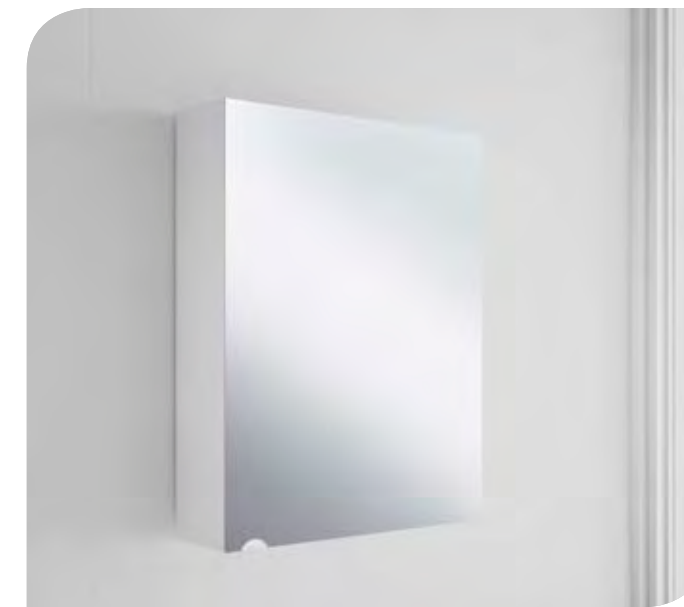

CORES DISPONÍVEIS

Armário GRAZ 940 cinza antracite mate
3 portas espelho duplo com interruptor e tomada com soft close
940 x 650 x 150 mm
17980 | 579 €

Armário GRAZ 940 branco
3 portas espelho duplo com interruptor e tomada com soft close
940 x 650 x 150 mm
17998 | 579 €

Armário GRAZ 940 moka mate
3 portas espelho duplo com interruptor e tomada com soft close
940 x 650 x 150 mm
17982 | 579 €

Armário GRAZ 940 carvalho
3 portas espelho duplo com interruptor e tomada com soft close
940 x 650 x 150 mm
21561 | 579 €