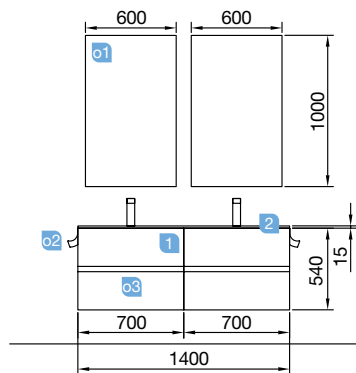

FUSSION LINE DUPLO 1405 natural

2 MÓVEIS DE 700

FUSSION LINE DUPLO 1405 natural

2 MÓVEIS DE 700

COD	DESCRIÇÃO	€
COMPOSIÇÃO DUPLO 1405 NATURAL		
1 23321	Móvel suspenso FUSSION LINE 700 natural (2 un) 2 gavetas com unheiro e soft close 697 x 540 x 450 mm	484
2 24337	Lavatório SOFIA 1405 duplo MineralMarmo sem sifão nem válvula clic-clac. 1405 x 15 x 460	515
PREÇO TOTAL DO CONJUNTO		999
OPCIONAIS		
COD	DESCRIÇÃO	€
o1 20741	Espelho REFLEXO 1000 (2 un) horizontal vertical luz led (15,36 W) IP44 1000 x 600 mm	604
o2 23025	Toalheiro duplo JAZZ anodizado brilho (2 un) profundidade 45 e 50. 385 x 125 x 68 mm	100
o3 13663	Sifão com válvula de descarga clic-clac latão cromado (2 un)	122