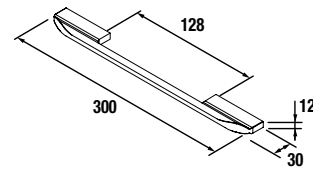

PUXADOR FUSSION PARA PILAR ALLIANCE

Puxador fussion para pilar Alliance, 3 acabamentos disponíveis. Não incluídos no pilar.

Branco mate		Preto mate		Cromado		
cod.	€	cod.	€	cod.	€	
300 (128)	26827	17	26824	17	26821	17

Para pilar 1600