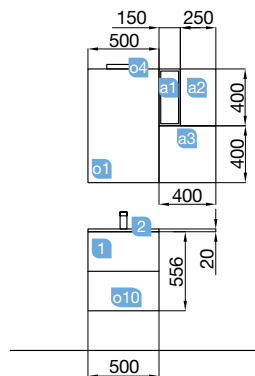

OPCIONAIS		
COD	DESCRIÇÃO	€
o1	16907 Espelho SENA 500 vertical moldura 5 mm. 500 x 800 mm	69
o2	16908 Espelho SENA 600 horizontal vertical moldura 5 mm. 600 x 800 mm	72
o3	16910 Espelho SENA 800 horizontal vertical moldura 5 mm. 800 x 800 mm	76
o4	20726 Aplique FARO 300 cromado mate luz led (4,8 W.) IP44 fixação multiencaixe. 300 x 98 x 36 mm	98
o5	20362 Aplique FARO 450 cromado mate luz led (5 W.) IP44 fixação multiencaixe. 450 x 98 x 36 mm	122
o6	20727 Aplique FARO 600 Luz LED Cromo (9,6 W.) IP44 - fixação multi encaixe 600 x 98 x 36 mm	165
o7	22077 Separadores carbon-TX Para gaveta inferior S40 500. 423 x 80 x 274 mm	40
o8	22078 Separadores carbon-TX para gaveta inferior S35/S40 600 523 x 80 x 274 mm	43
o9	22079 Separadores carbon-TX Para gaveta inferior S35/S40 800 724 x 80 x 274 mm	50
o10	13663 Sifão com válvula de descarga clic-clac latão cromado	61
AUXILIARES		
COD	DESCRIÇÃO	€
a1	22900 Módulo ALLIANCE 400 carbon-TX horizontal vertical 1 abertura. 400 x 150 x 162 mm	42
a2	22902 Módulo ALLIANCE 250 branco brilho esquerdo / direito 1 porta abertura push 250 x 400 x 162 mm	122
a3	22820 Módulo ALLIANCE 400 branco brilho esquerdo / direito 1 porta abertura push 400 x 400 x 162 mm	133

Até os espaços mais pequenos têm um mundo de possibilidades.