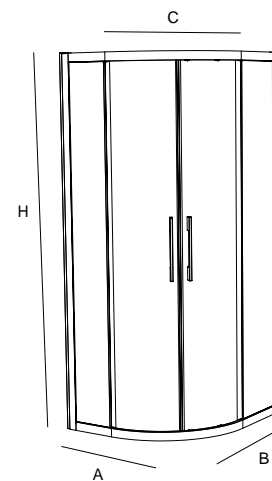

SÉRIE CLEAR Semicircular de Duche

RESGUARDO CIRCULAR DE DUCHE COM
DUAS PORTAS E DOIS FIXOS

- Vidro transparente temperado Norma EN- 12150 de 6 mm na porta e fixo.
- Expansão 25 mm.
- Perfil alumínio acabamento prata brilho com puxadores cromados.
- Reversível.
- Rolamento superior regulável
- Rolamento superior tandem regulável e tandem inferior com mola.

SEMICIRCULAR DE DUCHE								VIDRO	
PLATO	MEDIDAS (A)	MEDIDAS (B)	ALTURA (H)	ACESSO (C)	ACABAMENTO	Nº EMBALAGEM	COD.	€	
750 x 750	725 - 750	725 - 750	1950	455	prata brilho	1	16712	428	
800 x 800	765 - 790	765 - 790	1950	500	prata brilho	1	16715	431	Curva roca
900 x 900	865 - 890	865 - 890	1950	570	prata brilho	1	16717	444	Curva roca
800 x 800	765 - 790	765 - 790	1950	490	prata brilho	1	16714	431	
900 x 900	865 - 890	865 - 890	1950	560	prata brilho	1	16716	444	

Para medidas especiais, incremento de 25% sobre a medida inferior.
Para base de 750: Largura mínima: 700x700 mm, Largura máxima: 910x910 mm.
Para base de 800 e 900: Largura mínima: 700x700 mm, Largura máxima: 950x950 mm.

Curva roca

Curva roca

Ultra-Protect

Mantenha o seu Resguardo sempre com um aspeto novo

Ultra-protect de Salgar é um sistema de 3 passos com uma manutenção mínima do resguardo e uma proteção anti-bacteriana prolongada durante vários anos

1 ULTRA-PROTECT
PROTEGE O SEU RESGUARDO

2 ULTRA-PROTECT,
O SEU RESGUARDO
LIMPO E BRILHANTE
COMO NO PRIMEIRO DIA

3 ULTRA-PROTECT
DE SALGAR