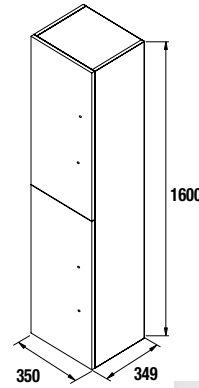

SÉRIE ALLIANCE

PILARES ALLIANCE 1600 2 PORTAS

Pilar reversível de 2, com soft close. Interiores em carbon-tx com 4 prateleiras em vidro reguláveis. Não inclui os puxadores, portas com furação para os puxadores. 3 acabamentos á escolha.

Branco brilho		Cinza brilho		Taupe brilho		Natural		Pinho baía		Sbiancato		Alsacia	
cod.	€	cod.	€	cod.	€	cod.	€	cod.	€	cod.	€	cod.	€
23227	329	26818	329	26819	329	23230	329	23231	329	23232	329	23233	329