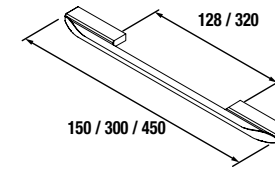

SÉRIE FUSSION CHROME
ARMÁRIOS COM ABERTURAS 250/400
E CUBOS EMBELEZARES

SÉRIE FUSSION
Puxadores personalizados

	Branco		Preto		Cromado		
	cod.	€	cod.	€	cod.	€	
Para Armário 250/400	150 (128)	26826	14	26823	14	26820	14
Para Móvel de 600 - Para Armário 400	300 (128)	26827	17	26824	17	26821	17
Para Móvel de 700/800/900/1000	450 (320)	26828	21	26825	21	26822	21

Auxiliares Alliance

ARMÁRIO SUSPENSO ALLIANCE 2 ABERTURAS

Armário suspenso com 2 aberturas. Combinável com séries: Fussion Line / Fussion Chrome / Spirit / Monterrey