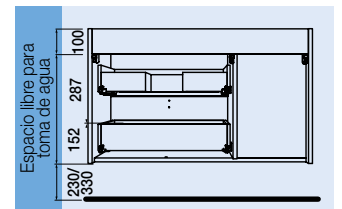

SÉRIE UNIIQ

Envolve-se nesta coleção acolhedora e repleta das últimas tendências.

A Uniiq representa distinção, gosto pelo pormenor e funcionalidade vestida de cor e personalização, com a melhor qualidade.

1. **1 Escolha o seu móvel**
2. **2 Escolha cor e puxador**
3. **3 Escolha Lavatório integral ou de pousar**
4. **4 Acrescente pés se assim o desejar**

Selecione a largura e a posição do lavatório

Escolha entre as duas larguras e onde prefere a porta

Escolhe a cor!

Tem dois acabamentos em stock e 20 sob pedido.

Selecione o puxador para o seu móvel!

Selecione os pés para o seu móvel!

Poderá utilizar lavatório integral de mineral solid e pé de 330 mm ou tampo de solid surface com lavatório de pousar cerâmico mate e pé de 230 mm.

Série UNIIQ MÓVEL 1 PORTA E DUAS GAVETAS

MÓVEL SUSPENSO 2 GAVETAS / 1 PORTA

Móvel suspenso de 2 gavetas de madeira com guias ocultas de extração plus e 1 porta com fecho amortizado, interiores Carbon-TX.

	Branco mate		Antracite mate	
	cod.	€	cod.	€
900	24648	352	24647	352
1200	24670	445	24669	445

NOTA:
Cores especiais ver página 188

	Branco mate		Antracite mate	
	cod.	€	cod.	€
900	24604	352	24603	352
1200	24626	445	24625	445

CONJUNTO DE 3 PUXADORES UNIIQ

Conjunto de 3 puxadores para móveis UNIIQ em diferentes acabamentos, não incluídos com o móvel.

Branco		Preto		Cromado		Ouro rosa	
cod.	€	cod.	€	cod.	€	cod.	€
24723	18	24724	18	24725	18	24726	18

CONJUNTO DE 2 PÉS UNIIQ PARA LAVATÓRIO INTEGRAL

Conjunto de 2 pés opcionais para móvel Uniiq em 3 acabamentos diferentes de altura 330 mm, para utilizar com lavatório integral.

Branco		Preto		Cromado	
cod.	€	cod.	€	cod.	€
24713	26	24714	26	24715	26

CONJUNTO DE 2 PÉS UNIIQ PARA LAVATÓRIO DE POUSAR

Conjunto de 2 pés opcionais para móvel Uniiq em 3 acabamentos diferentes de altura 230 mm, para utilizar com lavatório de pousar.