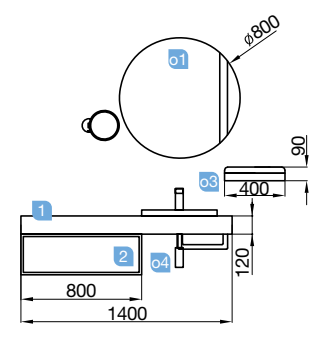

OPCIONAIS		
COD	DESCRIÇÃO	€
o1 24547	Espelho ROUND 800 Circular com luz LED (9,6 W) IP 44. d 800 mm	270
o2 26195	Toalheiro COMPAKT petro mate 330 x 100 mm	79
o3 24732	Prateleira solid surface até 400 mm	89
o4 23033	Sifão SMART com válvula click	84