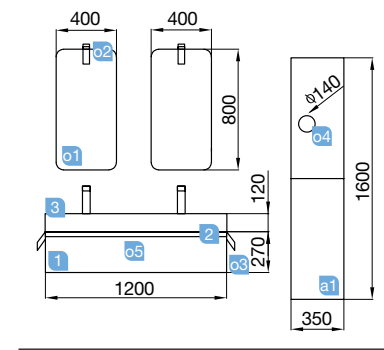

Apenas inclui o móvel.

Pinho baía			€
22782	Móvel 600	222	
22788	Móvel 800	258	
22794	Móvel 1000	279	
26616	Móvel 1200	312	

Apenas inclui o móvel.

OPCIONAIS		
COD	DESCRIÇÃO	€
o1	20729 Espelho ROTA 400 (2 un) vertical. 400 x 800 mm	146
o2	23537 Aplique ELSA (2 un) Luz LED Cromo (1x3W) IP44 – fixação multi encaixe 39 x 117 x 119 mm	62
o3	23028 Toalheiro duplo JAZZ branco brilho (2 un) profundidade 45 e 50. 385 x 125 x 68 mm	100
o4	24569 Espelho Aumento (x3) com fixação em várias posições Ø140 mm	51
o5	13663 Sifão com válvula de descarga clic-clac latão cromado	61
AUXILIARES		
COD	DESCRIÇÃO	€
a1	22831 Pilar suspenso ALLIANCE natural esquerdo / direito 2 portas abertura push 350 x 1600 x 349 mm	319