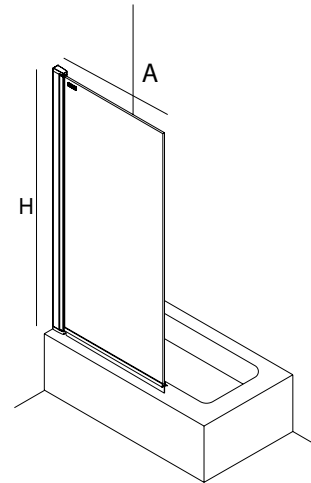

SÉRIE HEAVEN BATH Frontal de banheira abatível

RESGUARDO FRONTAL ABATÍVEL BANHEIRA

- Vidro temperado de 8 mm.
- Inclui tensor de fixação do fixo à parede.
- Perfil alumínio acabamento prata brilho
- Reversível.
- Tratamento anti-calcário incluído de série em todos os modelos