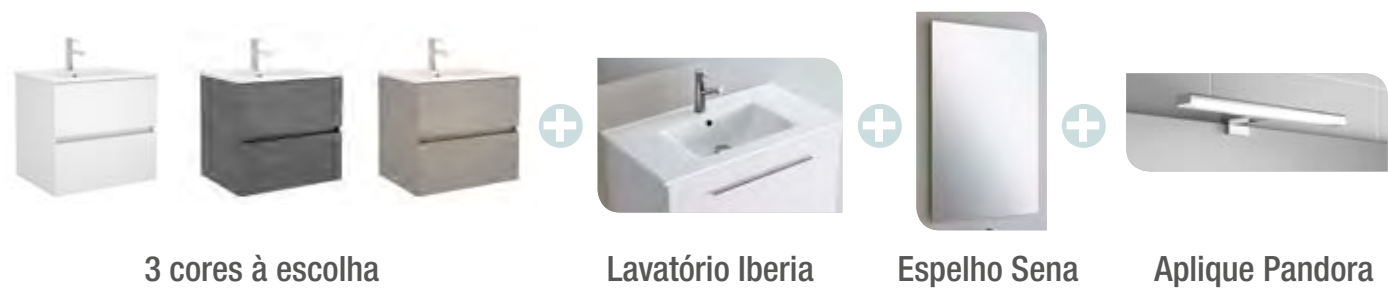

3 cores à escolha

Lavatório Iberia

Espelho Sena

Aplique Pandora

	Branco brilho		Cinza brilho		Taupe brilho		Lavatório Iberia		Espelho Sena		Aplique Pandora	
	cod.	€	cod.	€	cod.	€	cod.	€	cod.	€	cod.	€
600	23311	229	23312	229	23316	229	14711	100	16908	72	21735	64
700	23317	242	23318	242	23322	242	16191	115	16909	74	21735	64
800	23323	249	23324	249	23328	249	14712	125	16910	76	21735	64
900	23329	272	23330	272	23334	272	19358	149	16911	78	21735	64
1000	23305	289	23306	289	23310	289	14713	159	16912	80	21735	64