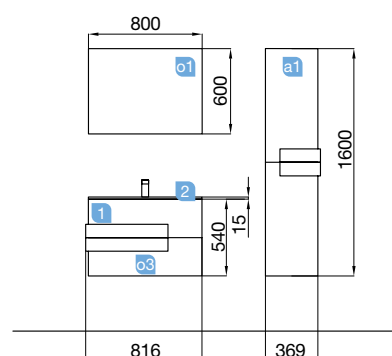

COD	DESCRIÇÃO	€
COMPOSIÇÃO COM MÓVEL DE 1000		
1 21787	Móvel suspenso CRONOS 1000 Branco / Moka Mate 2 gavetas com soft close e separador inferior de gavetas. 1016 x 540 x 470 mm	459
2 19100	Lavatório SOFIA 1005 MineralMarmo sem sifão nem válvula clic-clac. 1005 x 15 x 460	359
PREÇO TOTAL DO CONJUNTO		818

OPCIONAIS

COD	DESCRIÇÃO	€
o1 19089	Espelho ROMA 800 Horizontal vertical com moldura branca, luz led (17W) IP44. 600 x 800 mm	239
o2 23209	Espelho ROMA 1000 Horizontal vertical com moldura branca, luz led (17W) IP44. 1000 x 600 mm	273
o3 13663	Sifão com válvula de descarga clic-clac latão cromado	61

AUXILIARES

COD	DESCRIÇÃO	€
a1 21809	Pilar suspenso CRONOS branco / moka mate esquerdo / direito 2 portas com soft close 369 x 1600 x 319 mm	347

COD	DESCRIÇÃO	€
COMPOSIÇÃO COM MÓVEL DE 800		
1 21785	Móvel suspenso CRONOS 800 Branco / Antracite Mate 2 gavetas com soft close e separador inferior de gaveta. 816 x 540 x 470 mm	429
2 19099	Lavatório SOFIA 805 MineralMarmo sem sifão nem válvula clic-clac. 805 x 15 x 460	289
PREÇO TOTAL DO CONJUNTO		718

COD	DESCRIÇÃO	€
COMPOSIÇÃO COM MÓVEL DE 1000		
1 21788	Móvel suspenso CRONOS 1000 Branco / Antracite Mate 2 gavetas com soft close e separador inferior de gavetas. 1016 x 540 x 470 mm	459
2 19100	Lavatório SOFIA 1005 MineralMarmo sem sifão nem válvula clic-clac. 1005 x 15 x 460	359
PREÇO TOTAL DO CONJUNTO		818