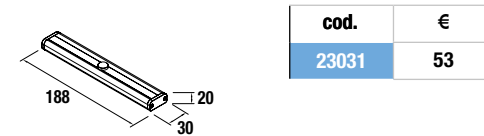

cod.	€
23031	53

Jogo 2 Pés cromados

Jogo de 2 pés cromados altura 330 30 x 30 x 330 mm

cod.	€
23899	16

Barra toalheiro JAZZ

Branco		Preto		Anodizado brilho	
cod.	€	cod.	€	cod.	€
23027	34	27042	34	23024	34

Toalheiro duplo JAZZ