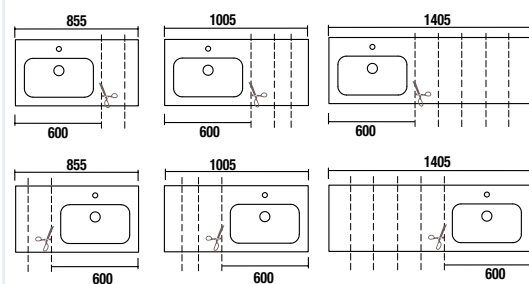

LAVATÓRIO DESCENTRADO (corte UNICAMENTE no lado contrário da poça)

- Apenas com móvel de **600mm**