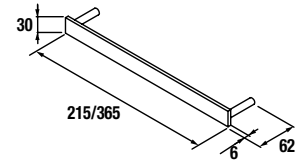

PUXADOR TOALHEIRO EXTRAÍVEL ALLIANCE

Puxador para armário Alliance em diferentes acabamentos, não incluído.

	Branco		Preto		Anodizado brilho	
	cod.	€	cod.	€	cod.	€
250	26915	20	26914	20	26913	20
400	26920	23	26919	23	26918	23

TERMINAL DE ARMÁRIO ALLIANCE

Terminal de armário reversível.

Compatível com as séries:

Fussion Line / Fussion Chrome / Spirit / Monterrey