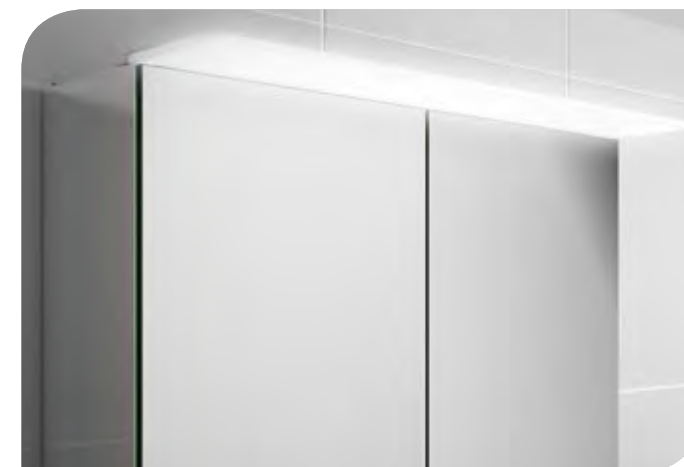

Aplique ALLIANCE 600
luz led (6W)
23411 | 159 €

Aplique ALLIANCE 800
luz led (12W)
23412 | 212 €