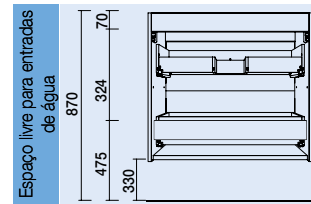

MÓVEL FUSSION CHROME 2 GAVETAS

Móvel suspenso de 2 gavetas de madeira no acabamento Carbon-TX, com guias ocultas de extração Plus, organizador da gaveta superior incluído. Puxador não incluído, disponível em 3 acabamentos.