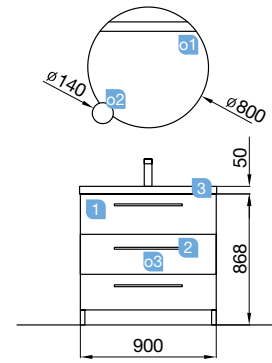

FUSSION CHROME 800 cinza brilho

3 GAVETAS COM SOFT CLOSE

COD	DESCRIÇÃO	€
COMPOSIÇÃO COM MÓVEL DE 800		
1	26813 Móvel FUSSION CHROME 800 cinza brilho 3 gavetas com soft close. 797 x 868 x 450 mm	319
2	26822 Puxador FUSSION 450 cromado brilho (3 un)	63
3	20750 Lavatório TOSCANA 805 carga mineral branca sem sifão nem válvula clic-clac. 805 x 50 x 460 mm	229
PREÇO TOTAL DO CONJUNTO		611

OPCIONAIS

COD	DESCRIÇÃO	€
o1	16910 Espelho SENA 800 horizontal vertical moldura 5 mm. 800 x 800 mm	76
o2	23534 Aplique PANDORA 458 Luz LED Cromo (1x10 W) IP44 – fixação multi encaixe. 458 x 112 x 15 mm	83
o3	13663 Sifão com válvula de descarga clic-clac latão cromado	61