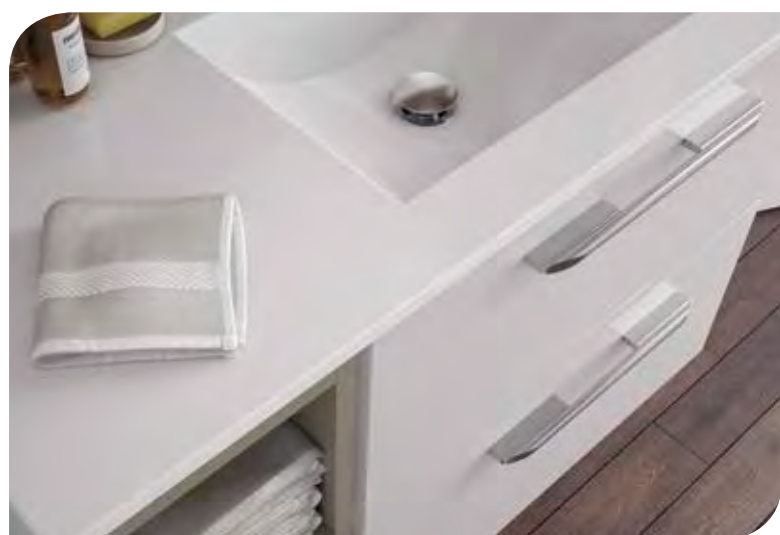

FUSSION CHROME 855/E branco brilho

ARMÁRIO 250+MÓVEL 600

COD	DESCRIÇÃO	€
COMPOSIÇÃO 855/E BLANCO BRILHO		
1 23281	Móvel suspenso FUSSION CHROME 600 branco brilho 2 gavetas com soft close. 598 x 540 x 450 mm	229
2 26821	Puxador FUSSION 300 cromado brilho (2 un)	34
3 23348	Armário suspenso ALLIANCE 250 branco brilho 2 gavetas. 250 x 540 x 434 mm	86
4 23346	Conjunto de dois cubos embelezadores ALLIANCE 250 taupe brilho para armário de 250. 217 x 244 x 428 mm	55
5 21091	Lavatório IBERIA 855armário à esquerda porcelana branca sem sifão nem válvula clic-clac. 855 x 20 x 460 mm	185
PREÇO TOTAL DO CONJUNTO		589

OPCIONAIS		
COD	DESCRIÇÃO	€
01 16908	Espelho SENA 600 horizontal vertical moldura 5 mm. 600 x 800 mm	72
02 20728	Aplicador ESTORIL 500 luz led (6 W) IP44, fixação ao espelho ou à parede 500 x 76 x 79 mm	153
03 22906	Módulo ALLIANCE 250 branco brilho esquerdo / direito 1 porta abertura push 250 x 800 x 162 mm	148
04 13663	Sifão com válvula de descarga clic-clac latão cromado	61