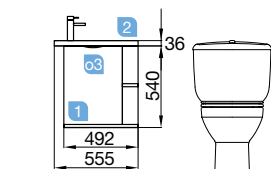

MARTHA alsacia

1 PORTA

Profundidade 22

MARTHA alsacia

1 PORTA

Um móvel desenhado ao máximo detalhe, aproveitando ao máximo o mínimo espaço e reversível para adequar-se a qualquer banho.

COD	DESCRIÇÃO	€
COMPOSIÇÃO COM MÓVEL MARTHA		
1	26832 Móvel suspenso MARTHA 490 alsacia 1 porta com soft close. 492 x 540 x 220 mm	120
2	24785 Lavatório MARTHA 555 solid surface branco mate sem sifão nem válvula clic-clac. 555 x 36 x 225 mm	179
PREÇO TOTAL DO CONJUNTO		299
OPCIONAIS		
COD	DESCRIÇÃO	€
o1	16908 Espelho SENA 600 horizontal vertical moldura 5 mm. 600 x 800 mm	72
o2	21735 Aplique PANDORA 308 cromado brilho luz led (8 W) IP44 fixação multiencaixe. 308 x 96 x 32 mm	64
o3	16994 Sifão com válvula aberta de descarga latão cromado	61
AUXILIARES		
COD	DESCRIÇÃO	€
a1	22900 Módulo ALLIANCE 400 carbon-TX (2 un) horizontal vertical 1 abertura. 400 x 150 x 162 mm	84
a2	22824 Módulo ALLIANCE 400 branco brilho esquerdo / direito 1 porta abertura push 400 x 800 x 162 mm	159