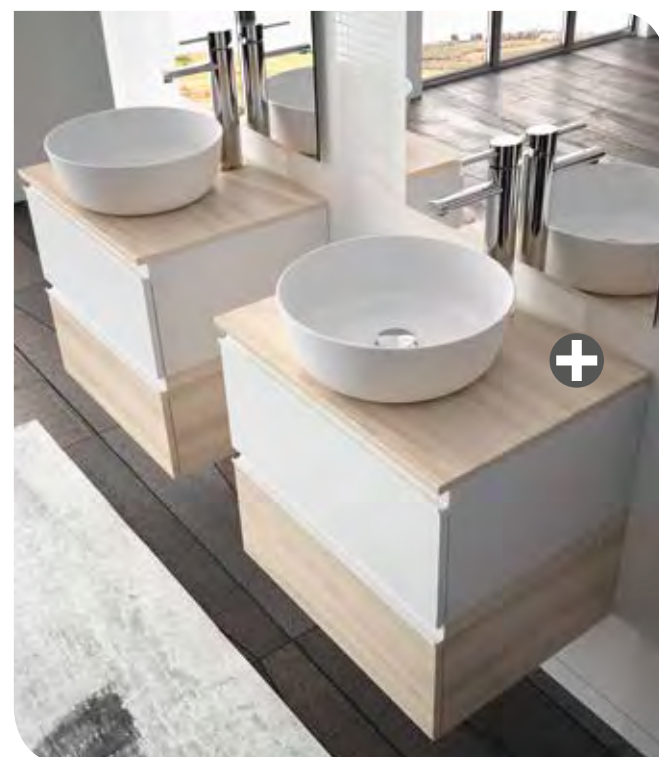

Pode utilizar os tamos tanto para colocar um bacia como para tapar um módulo.