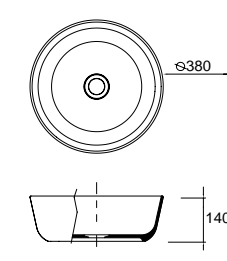

Lavatório de pousar **TENTO 400** porcelana branca sem sifão nem válvula
420 x 420 x 130 mm

24551 | 144 €