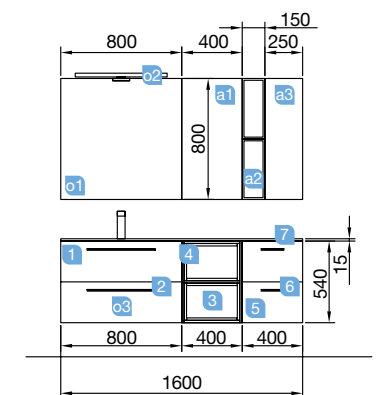

COD	DESCRIÇÃO	€
COMPOSIÇÃO 1600/D TAUPE BRILHO		
1	26812 Móvel suspenso FUSSION CHROME 800 taupe brilho 2 gavetas com soft close. 797 x 540 x 450 mm	249
2	26822 Puxador FUSSION 450 cromado brilho (2 un)	42
3	23359 Armário suspenso ALLIANCE 400 taupe brilho 2 gavetas. 400 x 540 x 434 mm	96
4	21976 Conjunto de dois cubos embelezadores ALLIANCE 400 branco brilho para armário de 400. 367 x 244 x 428 mm	65
5	27005 Armário suspenso FUSSION CHROME 400 taupe brilho 2 gavetas com soft close. 400 x 540 x 450 mm	179
6	26820 Puxador FUSSION 150 cromado brilho (2 un)	28
7	24334 Lavatório SOFIA 1605 armário à direita MineralMarmo sem sifão nem válvula clic-clac. 1605 x 15 x 460	562
PREÇO TOTAL DO CONJUNTO		1221
OPCIONAIS		
COD	DESCRIÇÃO	€
o1	16910 Espelho SENA 800 horizontal vertical moldura 5 mm. 800 x 800 mm	76
o2	21741 Aplicador NAYRA 493 Branco mate luz led (6 W.) IP44 fixação multiencaixe 493 x 155 x 7 mm	128
o3	13663 Sifão com válvula de descarga clic-clac latão cromado	61
AUXILIARES		
COD	DESCRIÇÃO	€
a1	23222 Módulo ALLIANCE 400 taupe brilho esquerdo / direito 1 porta abertura push 400 x 800 x 162 mm	159
a2	23226 Módulo ALLIANCE 400 branco-TX (2 un) horizontal vertical 1 abertura. 400 x 150 x 162 mm	42
a3	23219 Módulo ALLIANCE 250 taupe brilho esquerdo / direito 1 porta abertura push 250 x 800 x 162 mm	148