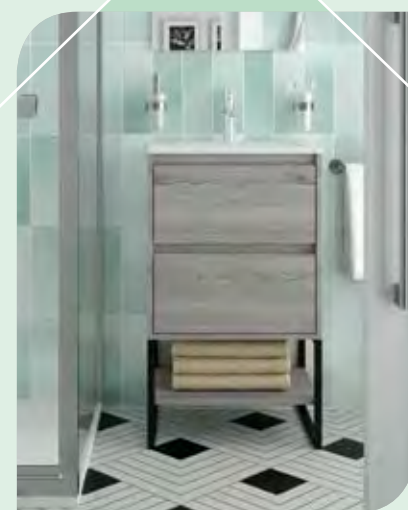

02

P. 219

Profundidade 35/40/22