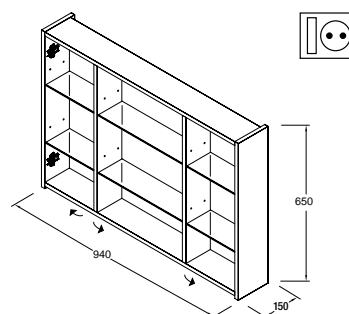

Armário GRAZ 940 cinza antracite mate
3 portas espelho duplo com interruptor e tomada com soft close
940 x 650 x 150 mm
17980 | 579 €

Armário GRAZ 940 branco
3 portas espelho duplo com interruptor e tomada com soft close
940 x 650 x 150 mm
17998 | 579 €

Armário GRAZ 940 moka mate
3 portas espelho duplo com interruptor e tomada com soft close
940 x 650 x 150 mm
17982 | 579 €

Armário GRAZ 940 carvalho
3 portas espelho duplo com interruptor e tomada com soft close
940 x 650 x 150 mm
21561 | 579 €