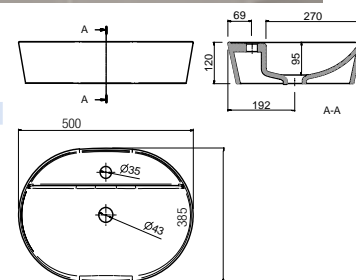

24553 | 157 €

Lavatório de pousar **EMOTION** porcelana branca sem sifão nem válvula
480 x 130 x 370 mm

21744 | 147 €

Lavatório de pousar **ULTRAFINO SEDUCTION** porcelana branca sem sifão nem válvula
390 x 390 x 150 mm