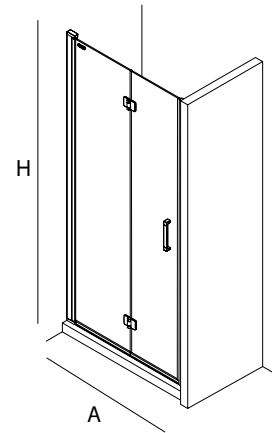

SÉRIE ODENSE Frontal duche

RESGUARDO FRONTAL DE DUCHE DE PORTA REVERSÍVEL

- Vidro transparente temperado Norma EN- 12150 de 6 mm na porta e fixo.
- Expansão 20 mm em cada perfil à parede
- Altura 2000 mm
- Perfil alumínio acabamento prata brilho
- Reversível.
- Tratamento anti-calcário incluído de série em todos os modelos