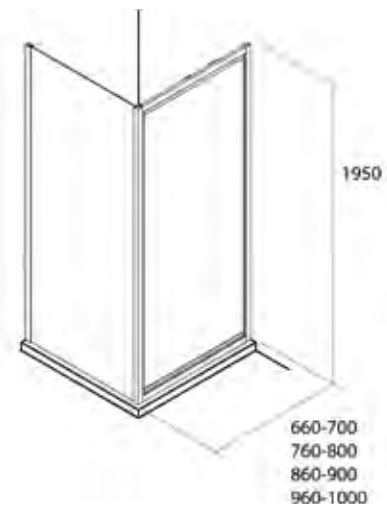

FRONTAL DE DUCHE				VIDRO	
MEDIDAS (A)	ALTURA (H)	ACESSO (C)	ACABAMENTO	COD.	€
660 - 700	1950	524	prata brilho	23413	359
760 - 800	1950	624	prata brilho	23414	379
860 - 900	1950	724	prata brilho	23415	395
960 - 1000	1950	824	prata brilho	23416	410