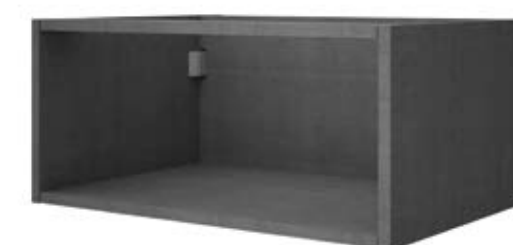

Móvel suspenso 1 abertura
600/800/1000 x 270 x 450